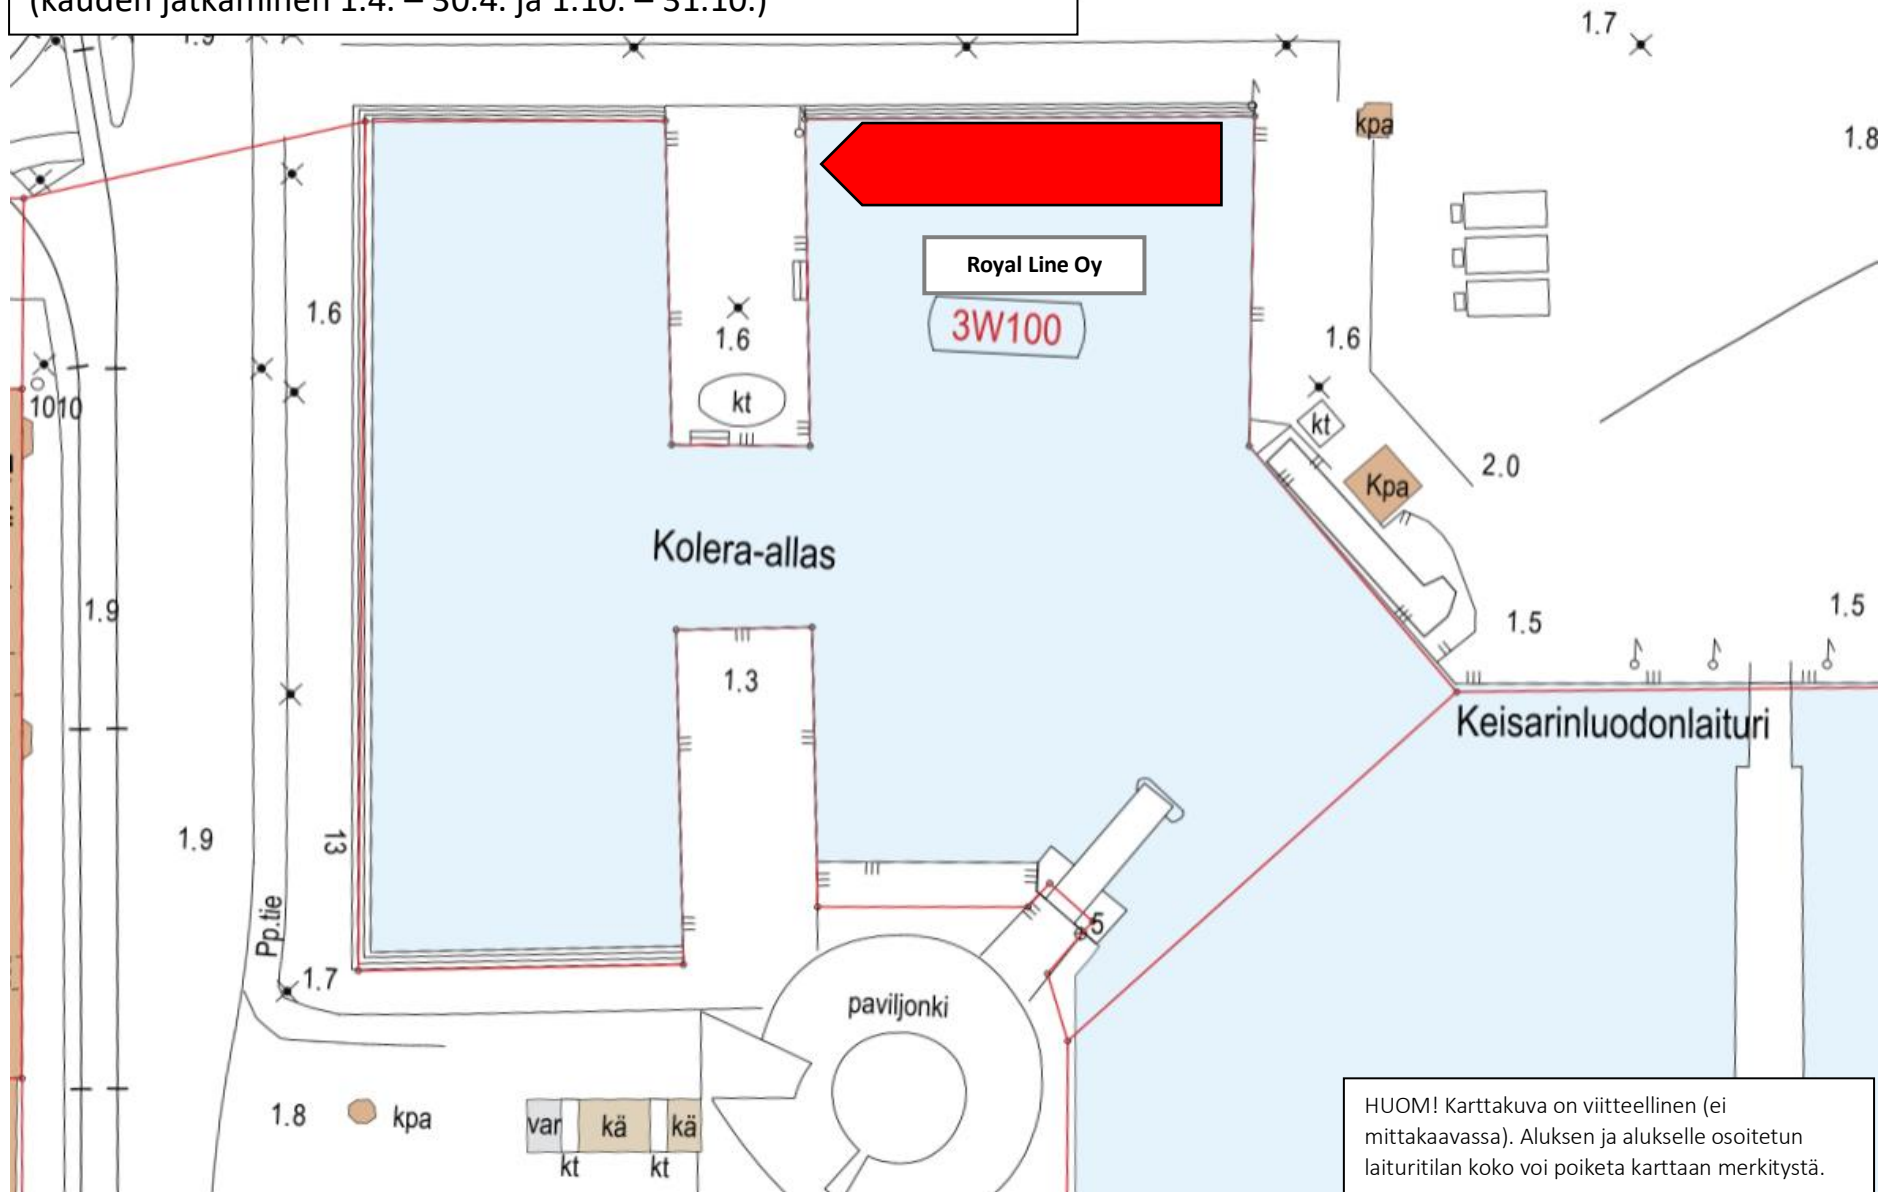

Laituri paikka, Kauppatori Kolera-allas paikka nro: 11: **Royal Line Oy**
(kauden jatkaminen 1.4. – 30.4. ja 1.10. – 31.10.)

HUOM! Karttakuva on viitteellinen (ei mittakaavassa). Aluksen ja alukselle osoitetun laituri-tilan koko voi poiketa karttaan merkitystä.