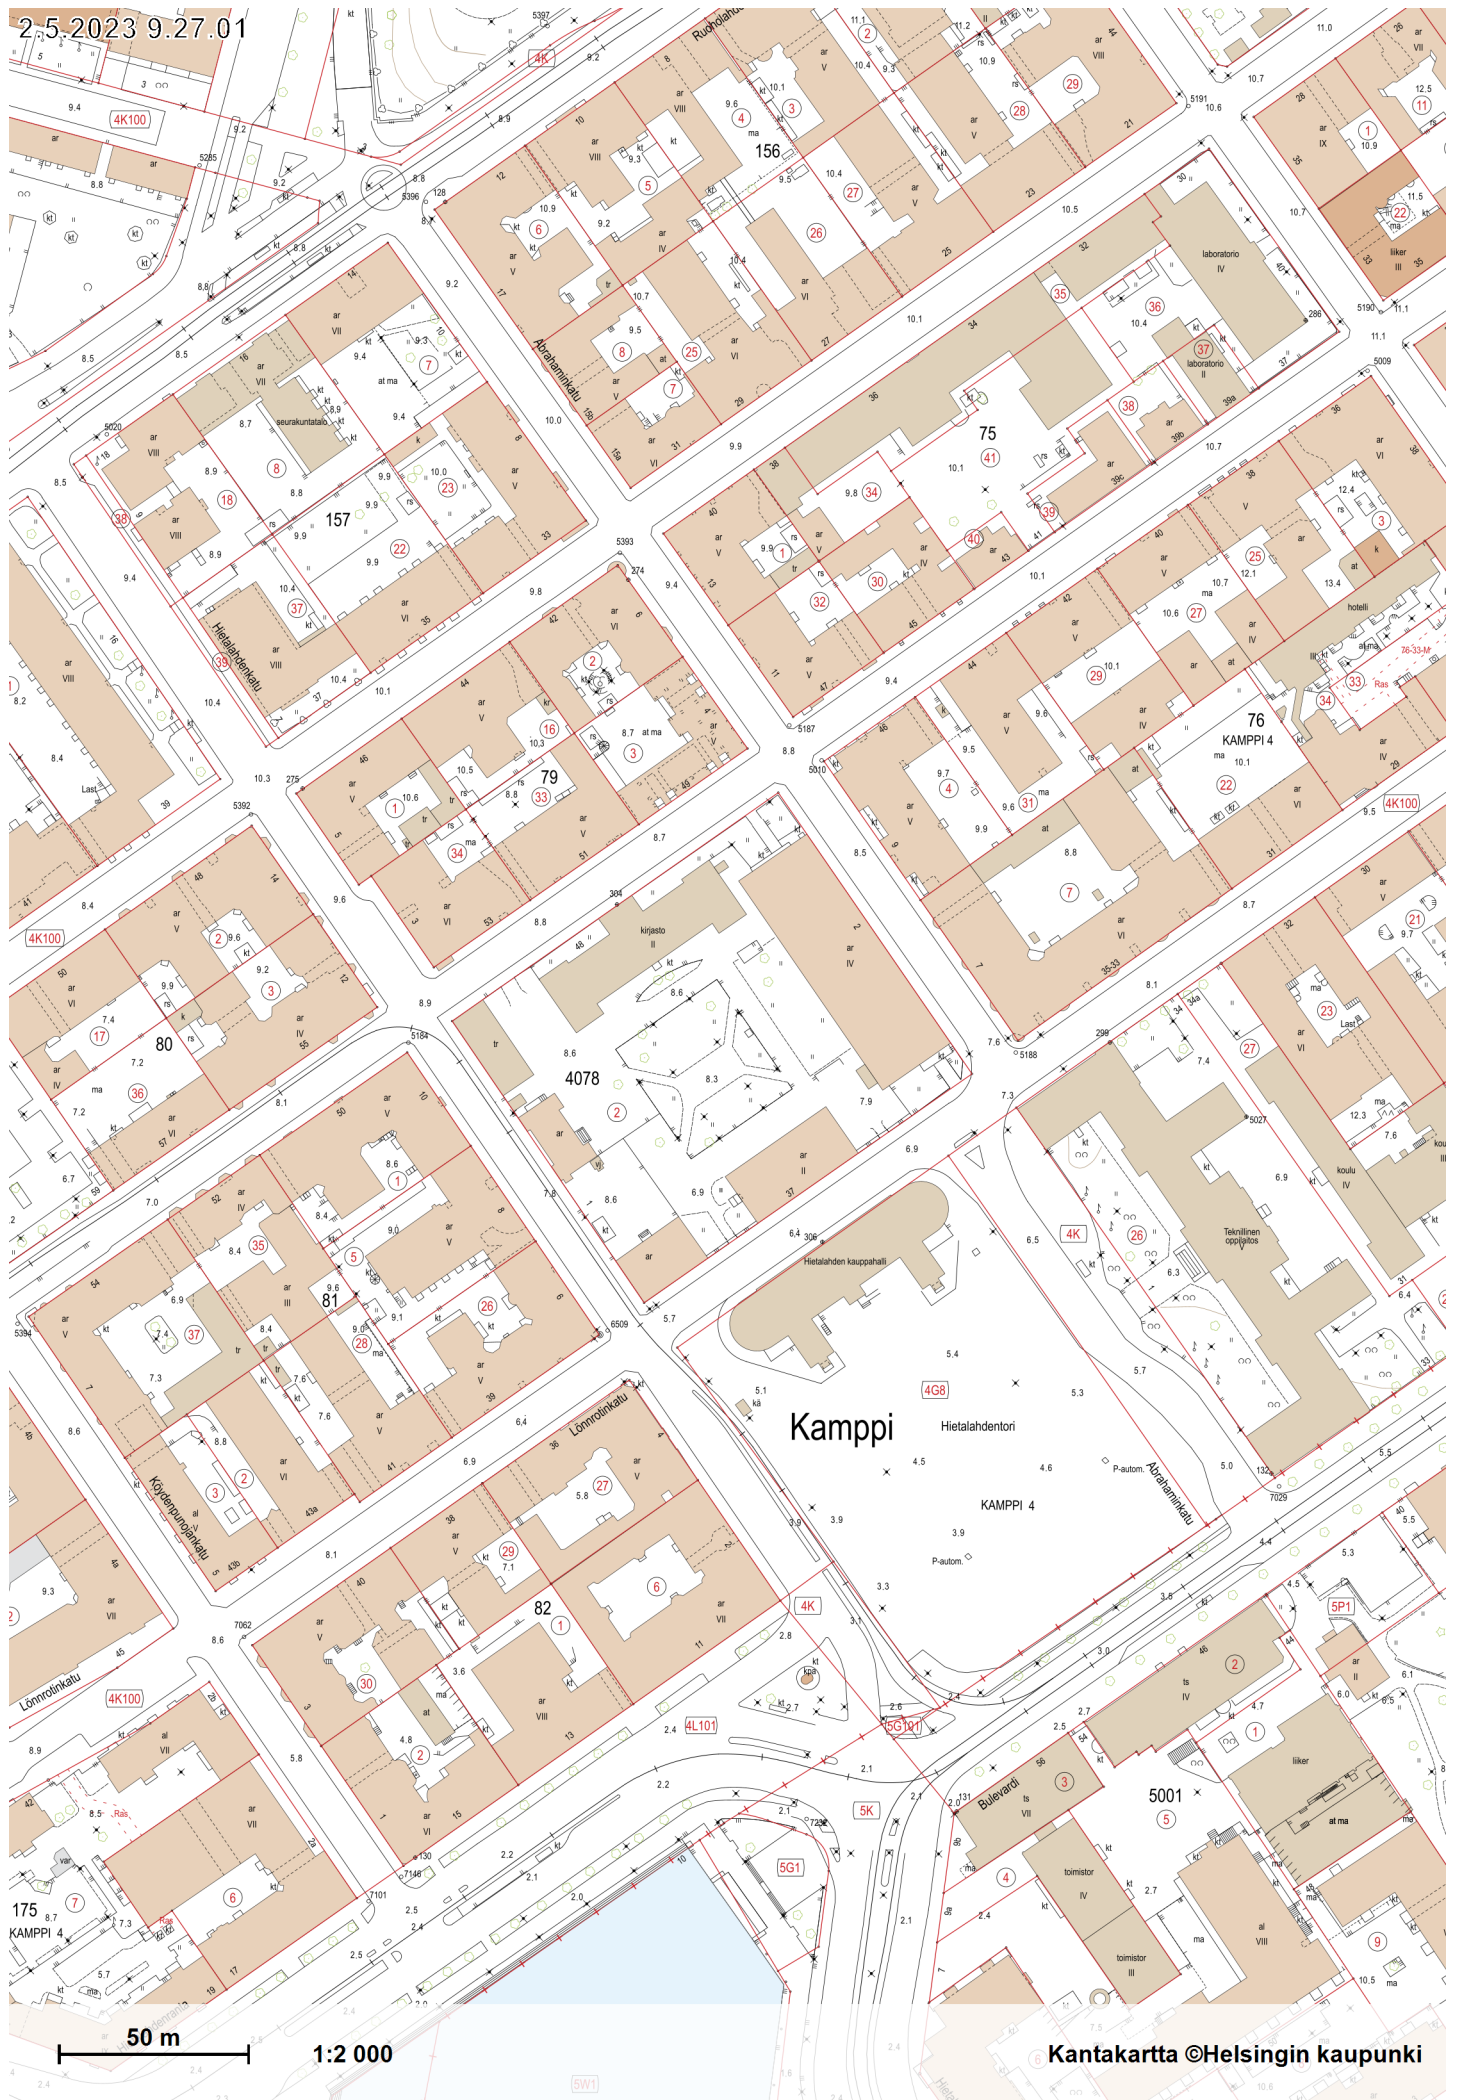

2-5.2023 9.27.01

50 m

1:2 000

Kantakartta ©Helsingin kaupunki