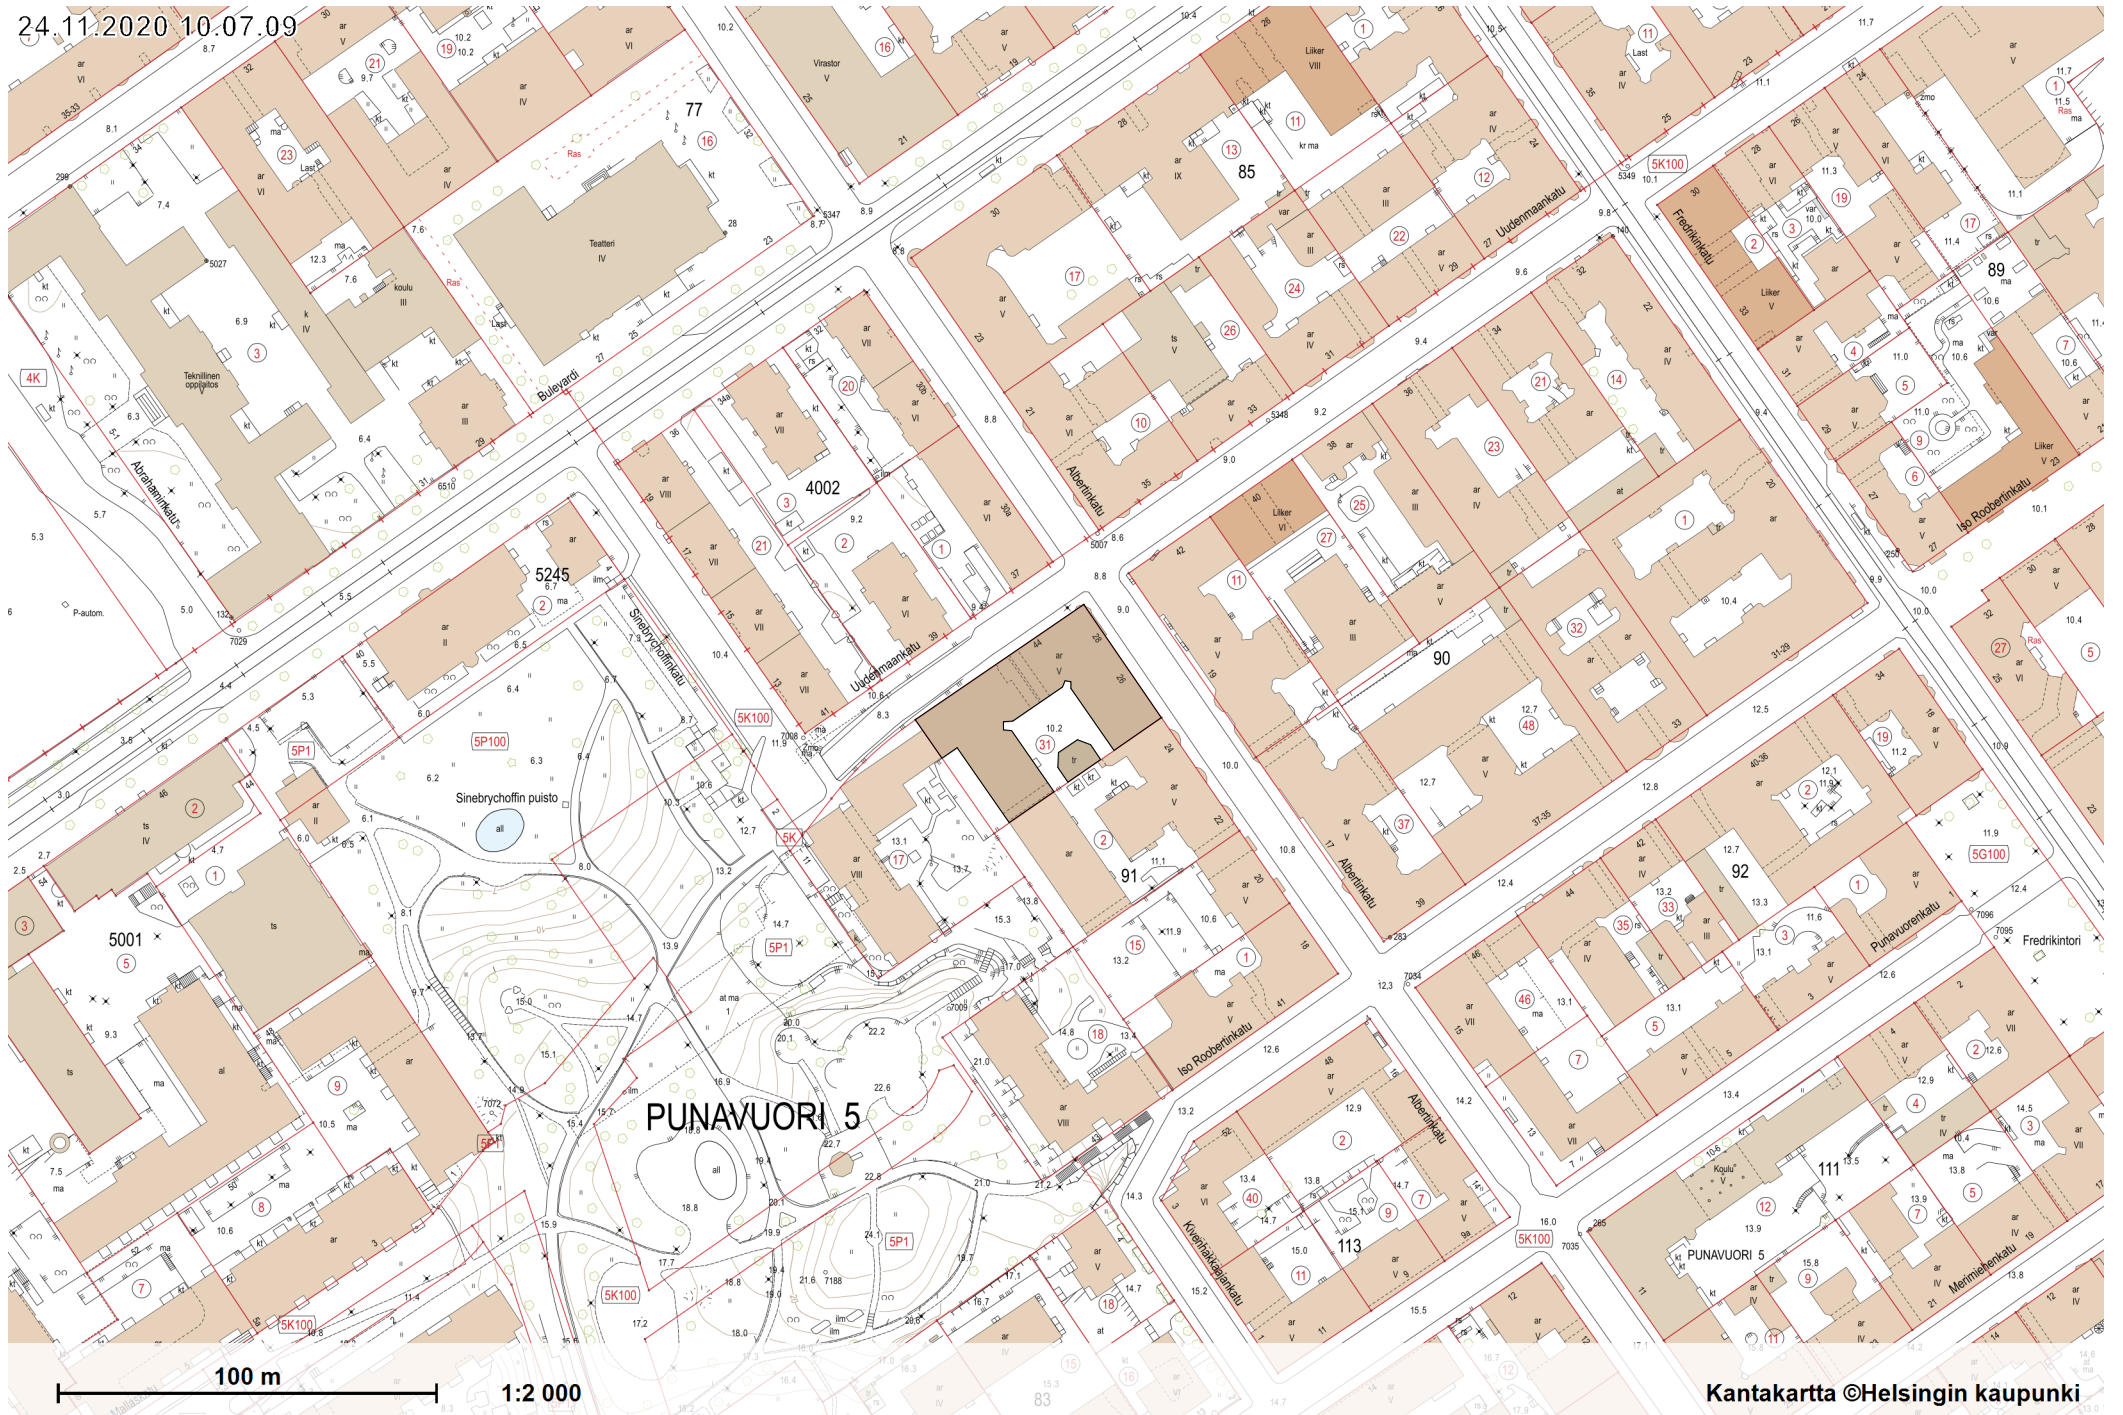

24.11.2020 10:07.09

As Oy Albertinkatu 28  
Poikkeamislupahakemus, asemakaavan käyttötarkoituksesta poikkeaminen 24.11.2020

Kantakartta ©Helsingin kaupunki

Ympäristökartta  
1:2000