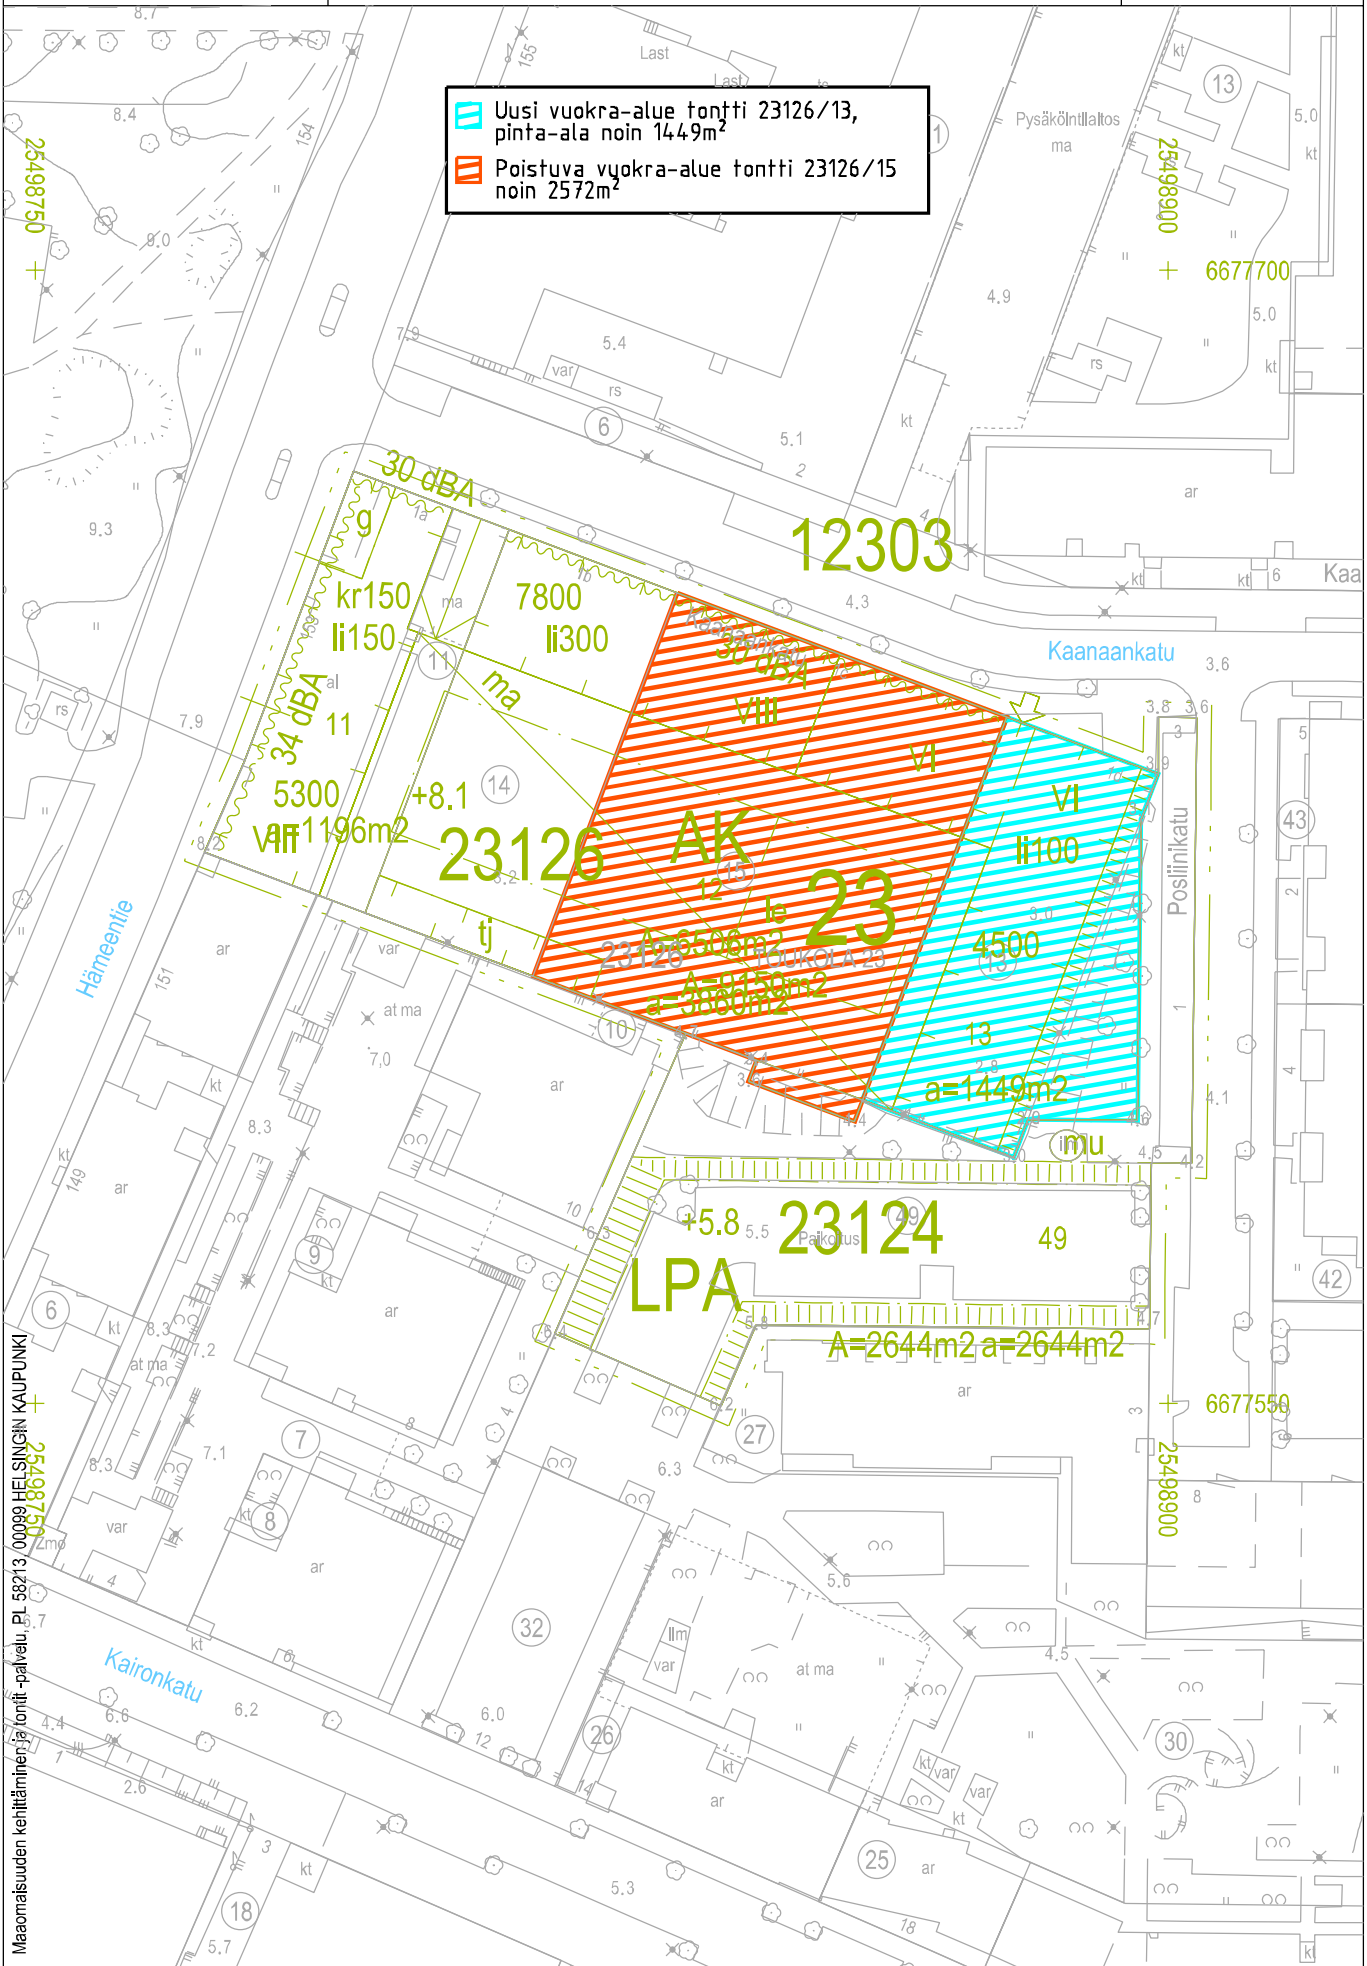

Sisältö: Vuokra-alue kartta, tontti 23126/13
Kaanaankatu 1d, Toukola
Poistuva vuokra-alue tontti 23126/15

2.6.2021 / 6000_Jlitteet.3d

23126

Tontti

Mittakaava:
1:1000

- Uusi vuokra-alue tontti 23126/13, pinta-ala noin 1449m²
- Poistuva vuokra-alue tontti 23126/15 noin 2572m²

6677700

6677700

6677550

6677550

Maaomaisuuden kehittäminen ja tontti-palvelu, PL 582713 / 00098 HELSINGIN KAUPUNKI
25498750 / 66000 / 615825