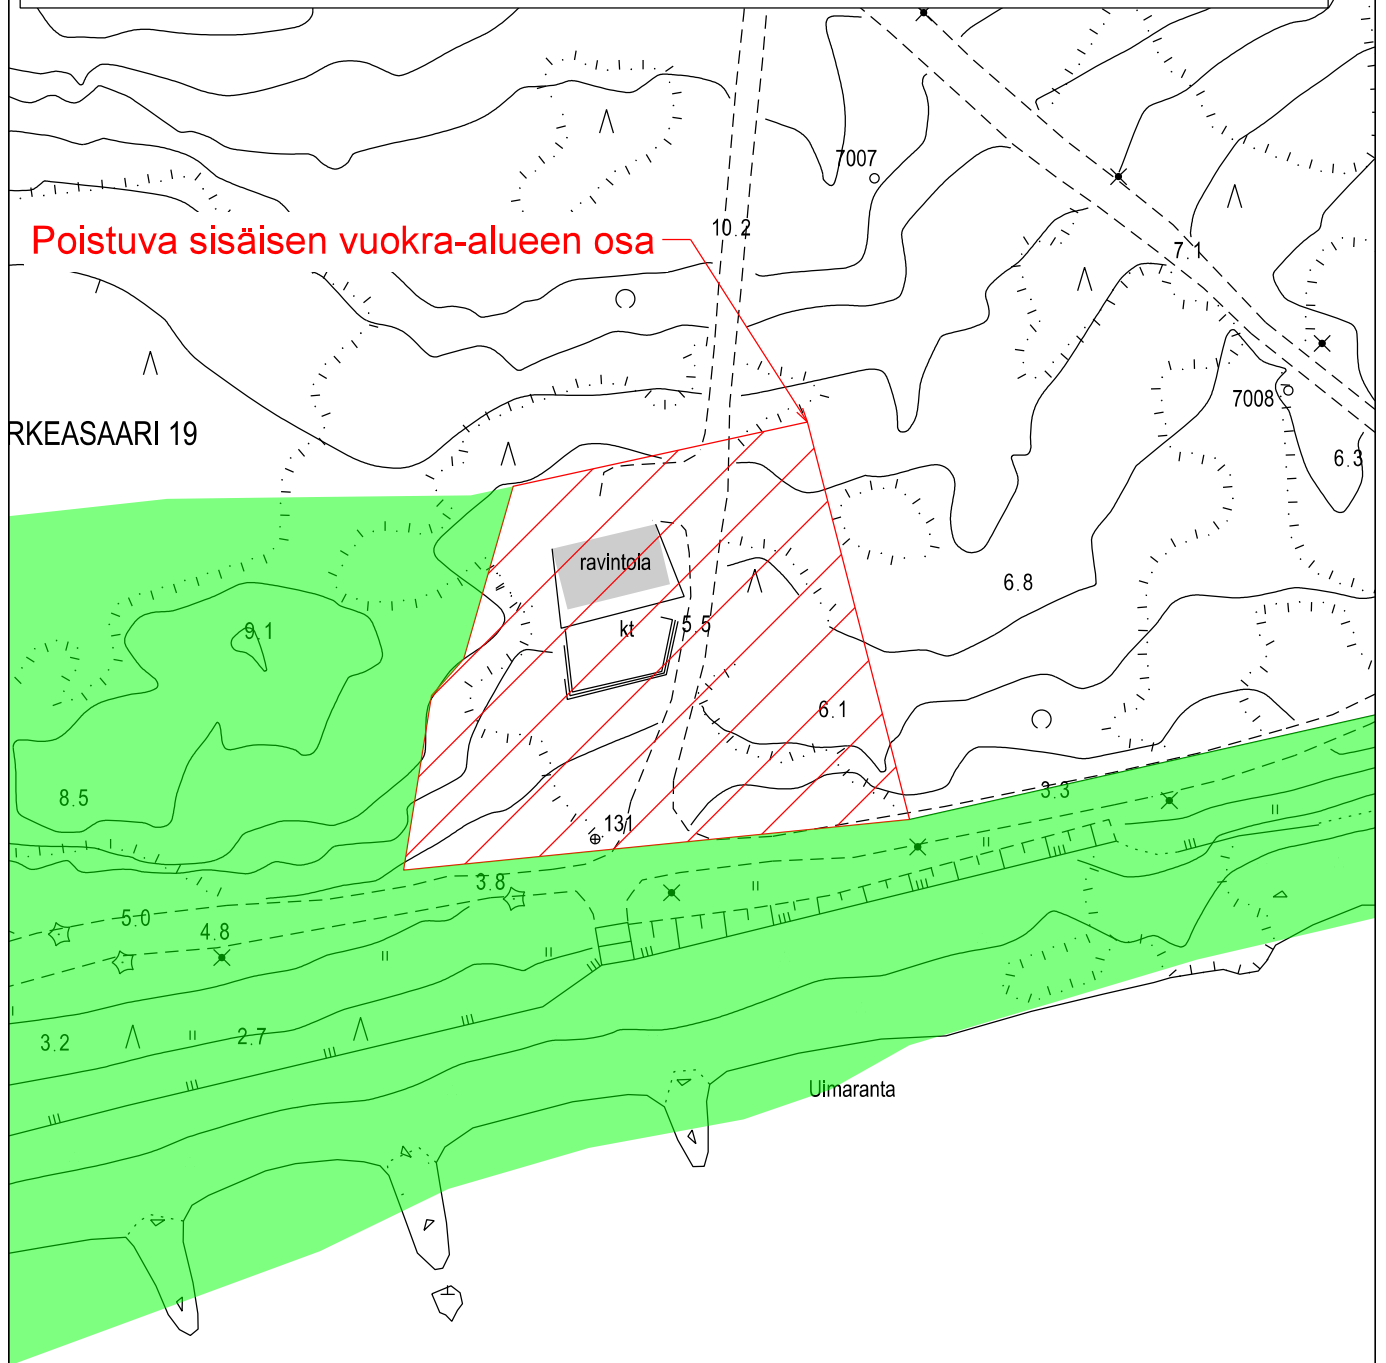

Kartta sisäisen vuokrauksen Y3119-9 vuokra-alueen  
pienentämisestä, poistuva alue n. 1 777 m<sup>2</sup>,  
uusi pinta-ala n. 25 878 m<sup>2</sup>

**HELSINKI 19 Mustikkamaa-Korkesaari**  
HELSINGFORS