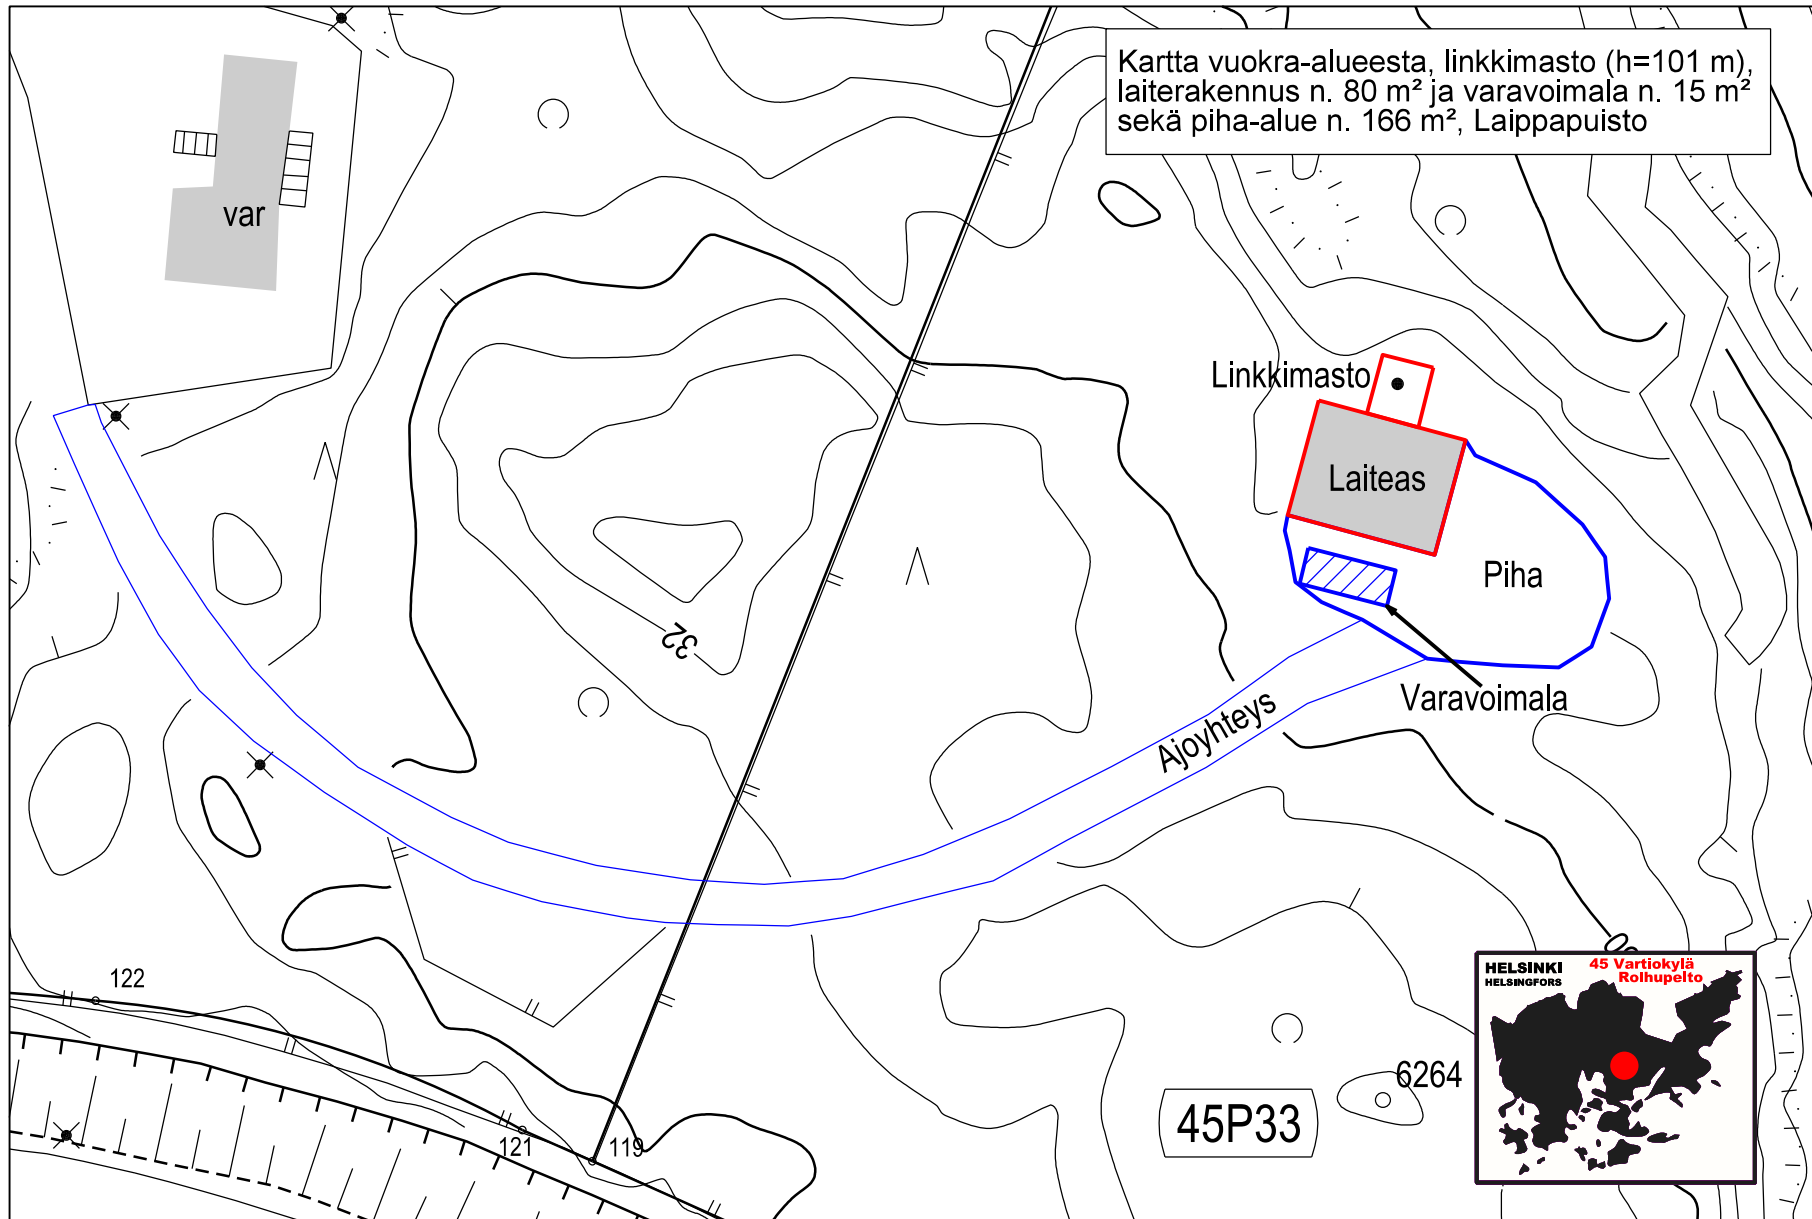

Kartta vuokra-alueesta, linkkimasto (h=101 m),
laiterakennus n. 80 m² ja varavoimala n. 15 m²
sekä piha-alue n. 166 m², Laippapuisto

1:300, Laippapuisto, 22.3.2022 /TH