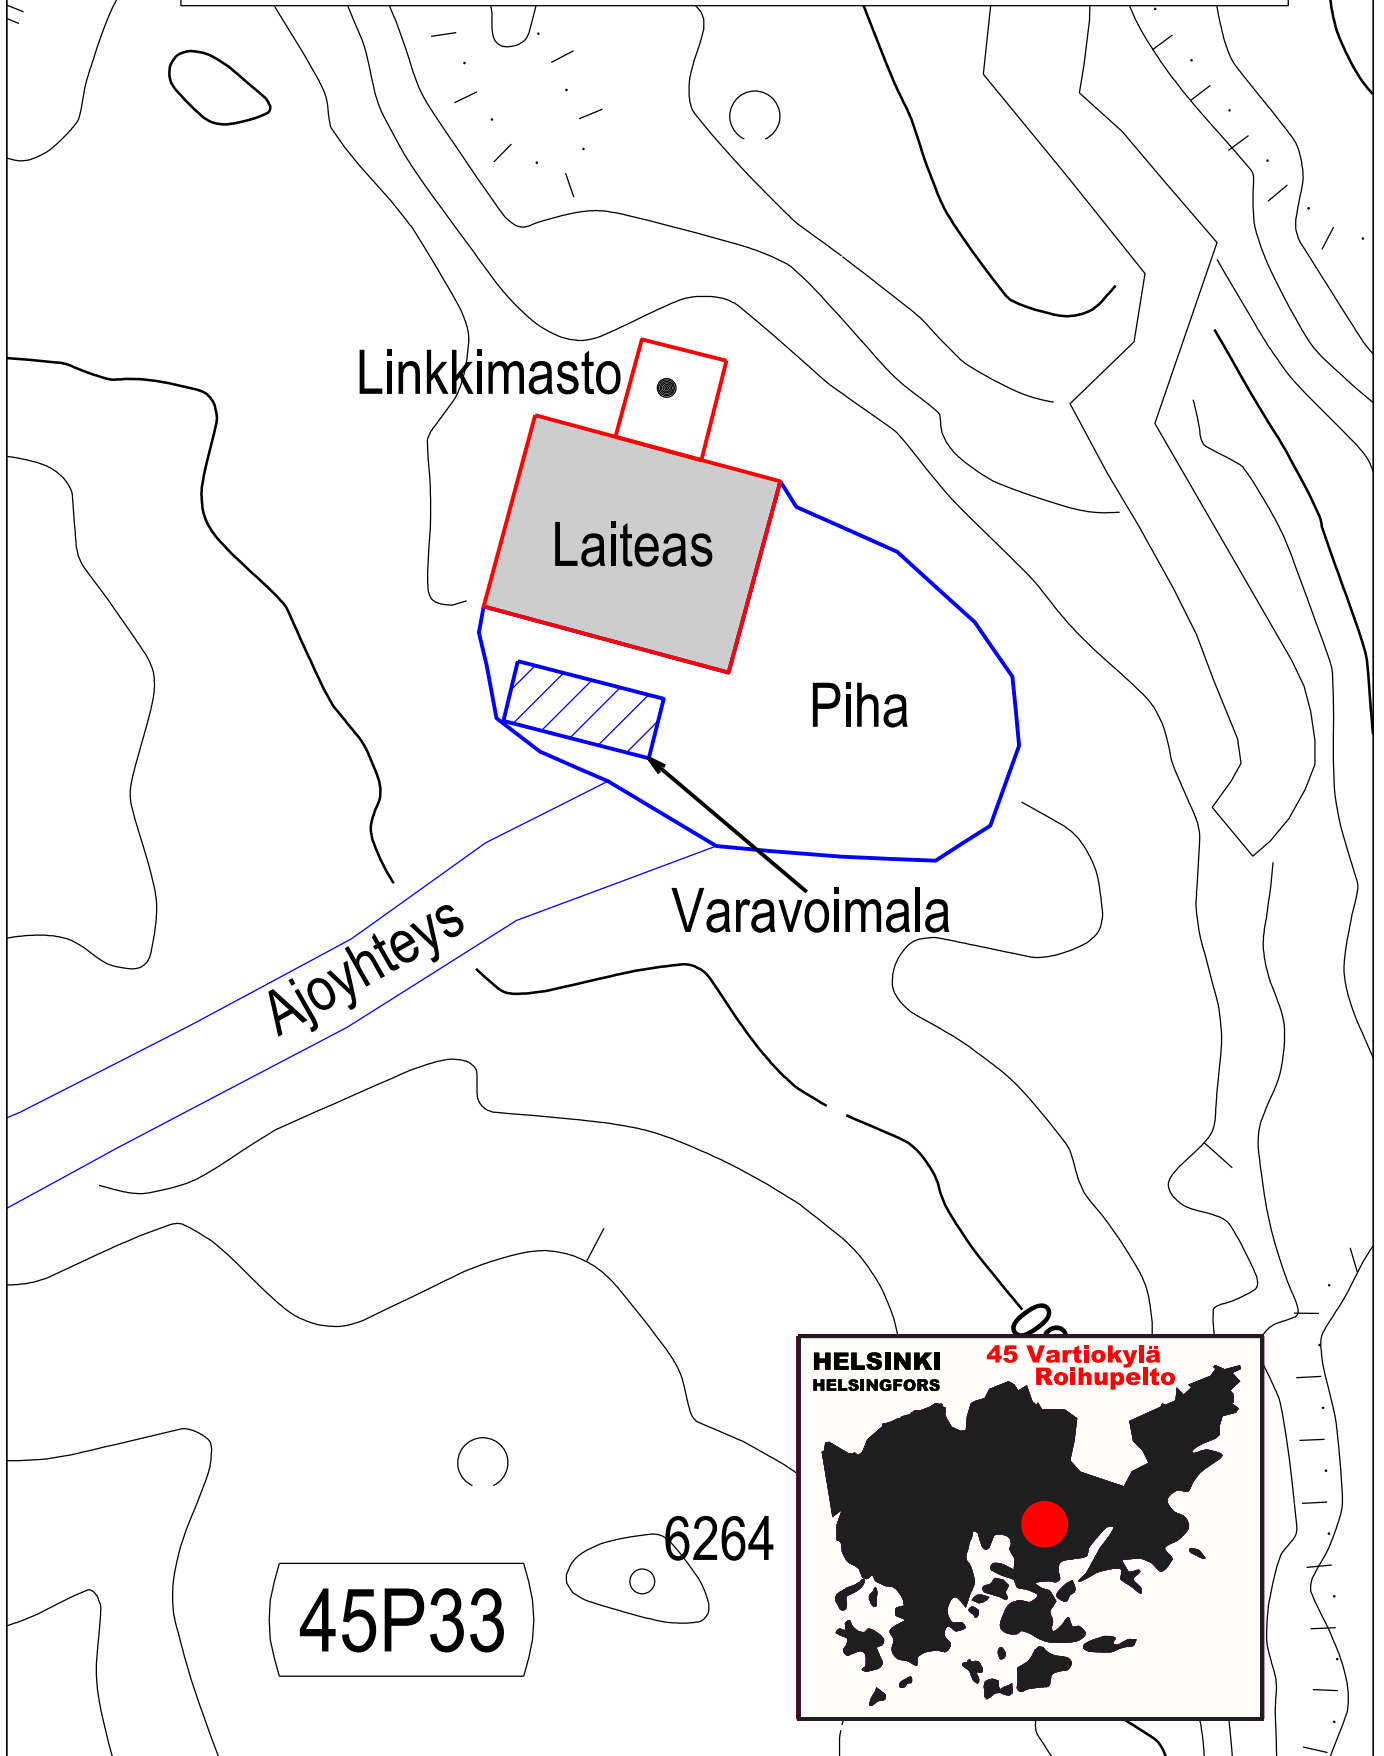

Kartta vuokra-alueesta, linkkimasto (h=101 m),
laiterakennus n. 80 m² ja varavoimala n. 15 m²
sekä piha-alue n. 166 m², Laippapuisto

1:300, Laippapuisto, 22.3.2022 /TH