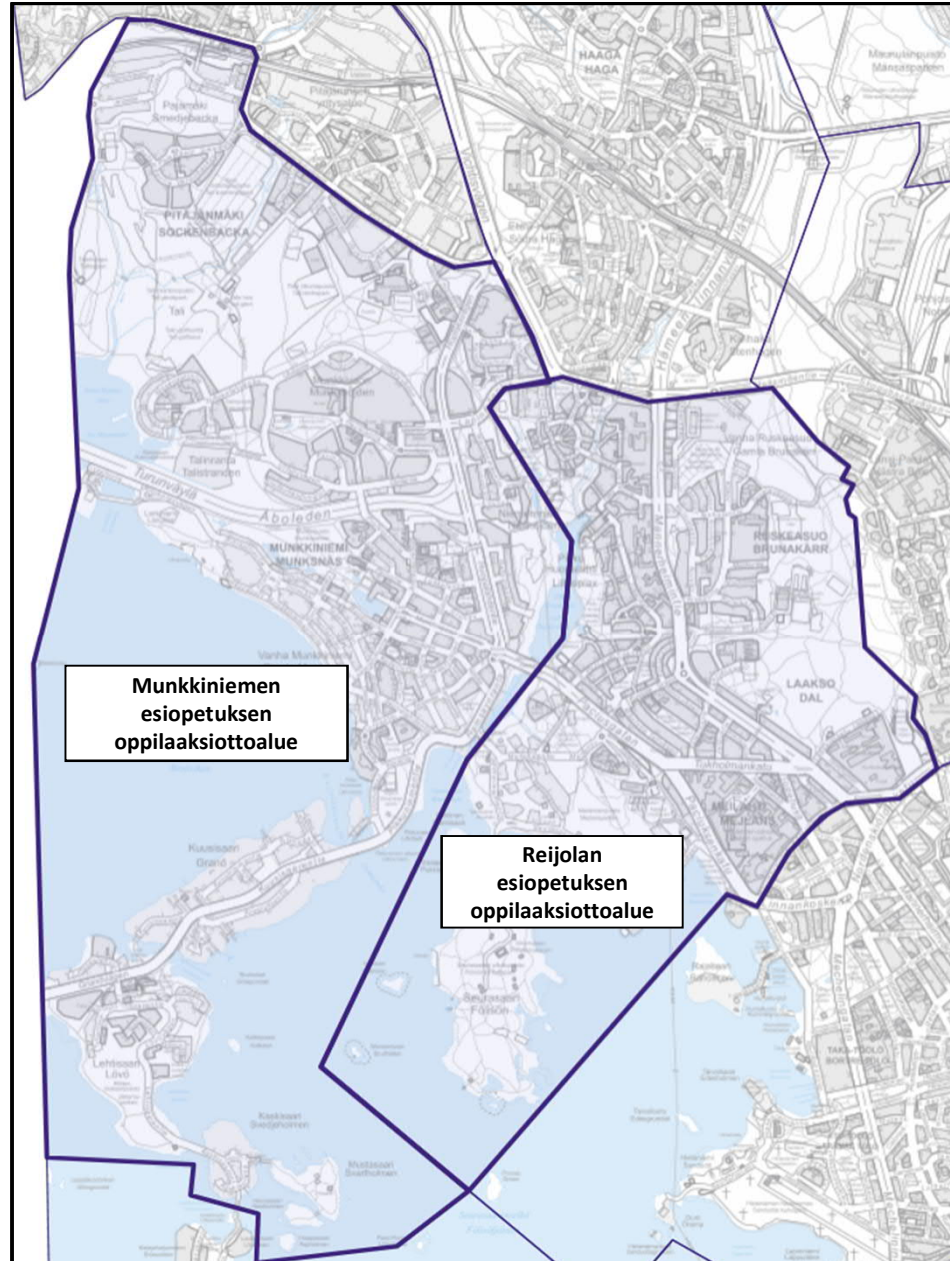

Suomenkielisen esiopetuksen oppilaaksiottoalueet 1.8.2022 alkaen

Suurpiiri 1

Muutos

UUSI: Ruoholahden esiopetuksen oppilaaksiottoalue

UUSI: Jätkäsaaren esiopetuksen oppilaaksiottoalue

Ruoholahti Jätkäsaari

Selitteet

-  Esiopetuksen oppilaaksiottoalue 1.8.2022 alkaen
-  Uusi raja
-  Poistettava vanha raja

Lauttasaari

Kamppi

Punavuori Ullanlinna

Suurpiiri 2

Munkkiniemi Reijola

Malminkartano Kannelmäki- Kuninkaantammi

Suurpiiri 3

Kallio-Alppiharju-Vallila

Kallio-Alppiharju-Vallilan
esiopetuksen oppilaaksiottoalue

N:6675928.8 E:25499780.8

SITOWISE Aineisto

- Selitteet**
-  Esiopetuksen oppilaaksiottoalue 1.8.2022 alkaen
 -  Uusi raja
 -  Poistettava vanha raja

Vanhakaupunki

Suurpiiri 4

Maunula

Muutos

UUSI: Maunulan esiopetuksen oppilaaksiottoalue

- Selitteet**
-  Esiopetuksen oppilaaksiottoalue 1.8.2022 alkaen
 -  Uusi raja
 -  Poistettava vanha raja

Paloheinä Länsi-Pakila