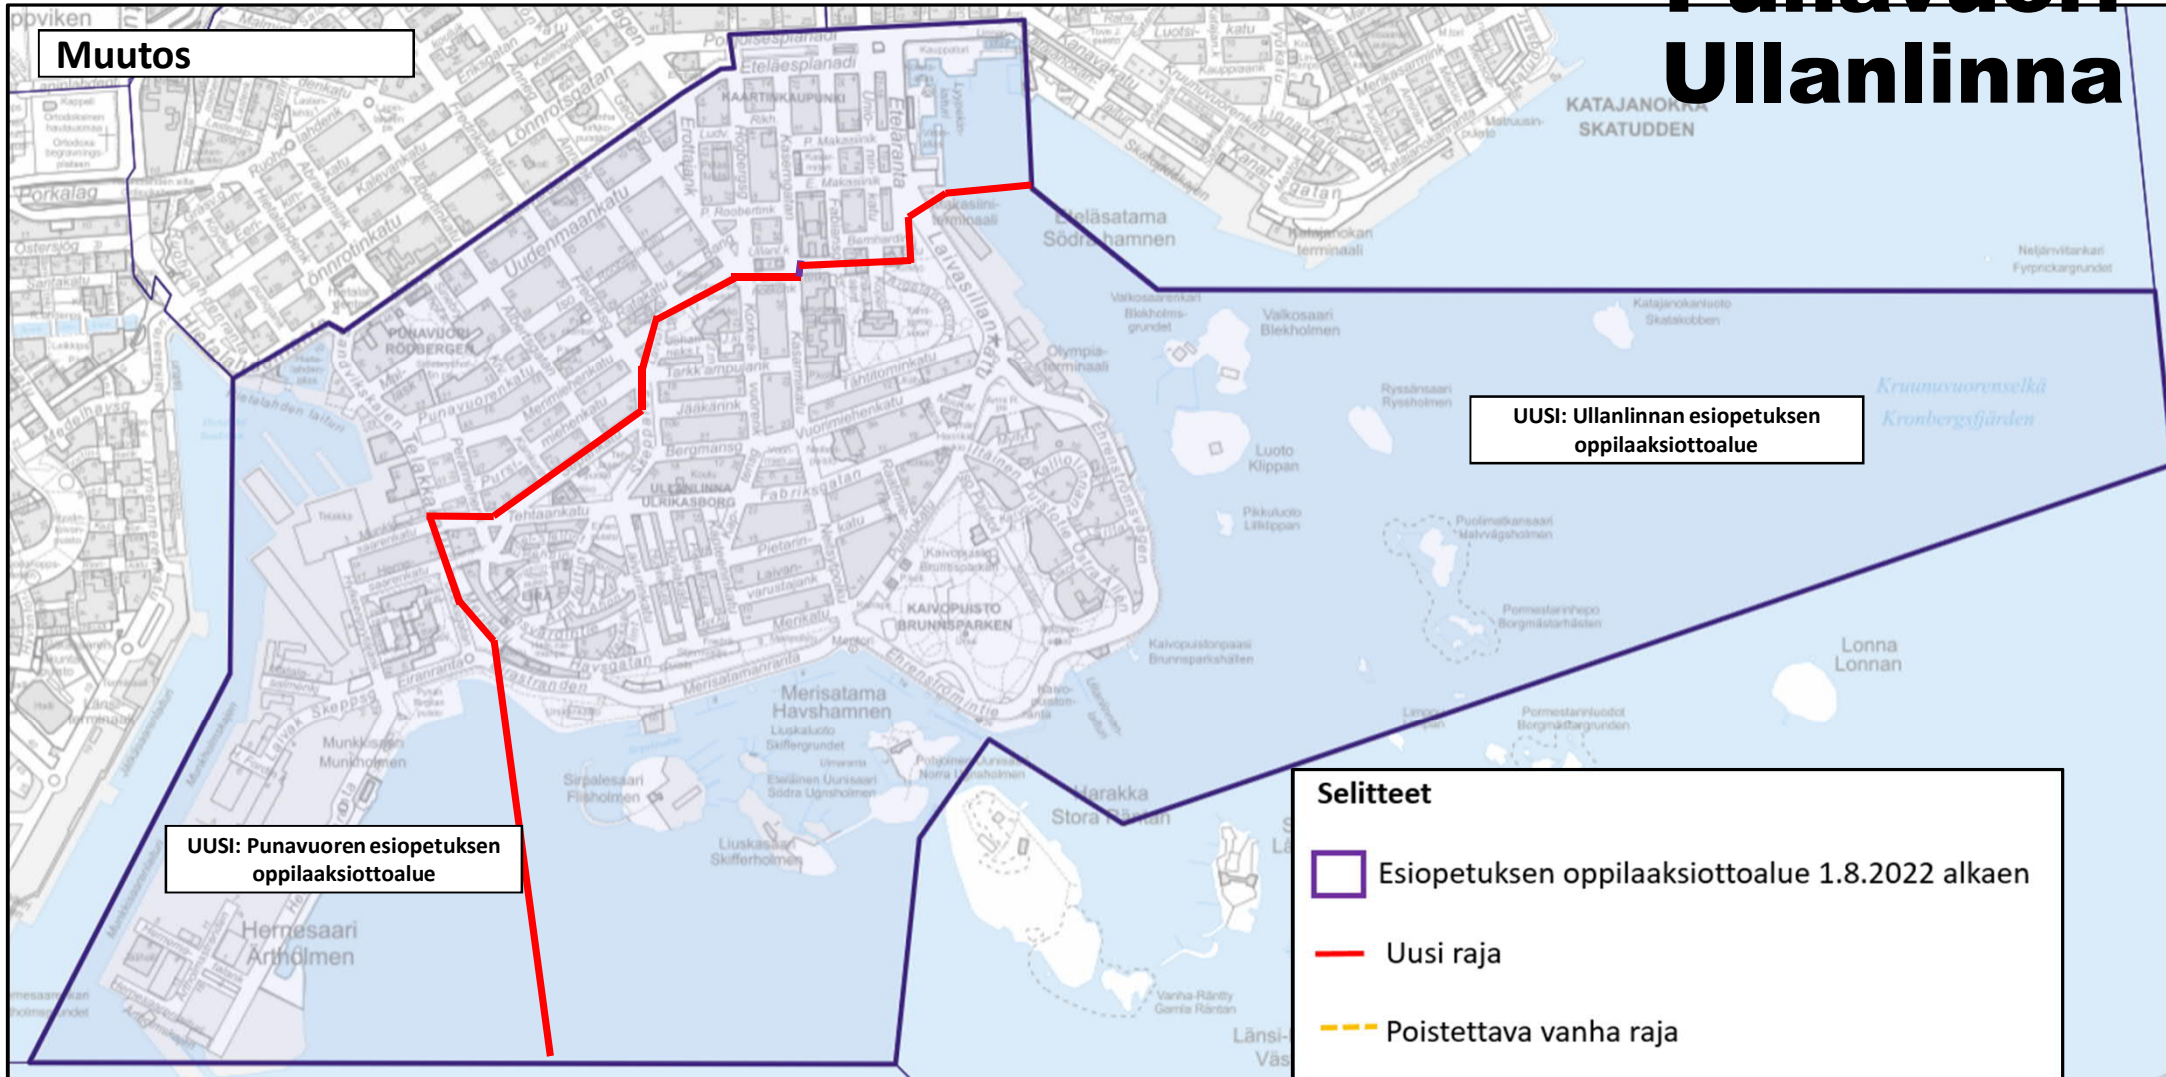

Suomenkielisen esiopetuksen oppilaaksiottoalueet 1.8.2022 alkaen

Suurpiiri 1

Muutos

UUSI: Ruoholahden esiopetuksen oppilaaksiottoalue

UUSI: Jätkäsaaren esiopetuksen oppilaaksiottoalue

Ruoholahti Jätkäsaari

Selitteet

-  Esiopetuksen oppilaaksiottoalue 1.8.2022 alkaen
-  Uusi raja
-  Poistettava vanha raja

Lauttasaari

Kamppi

Punavuori Ullanlinna

Suurpiiri 2

Munkkiniemi Reijola

Malminkartano Kannelmäki- Kuninkaantammi