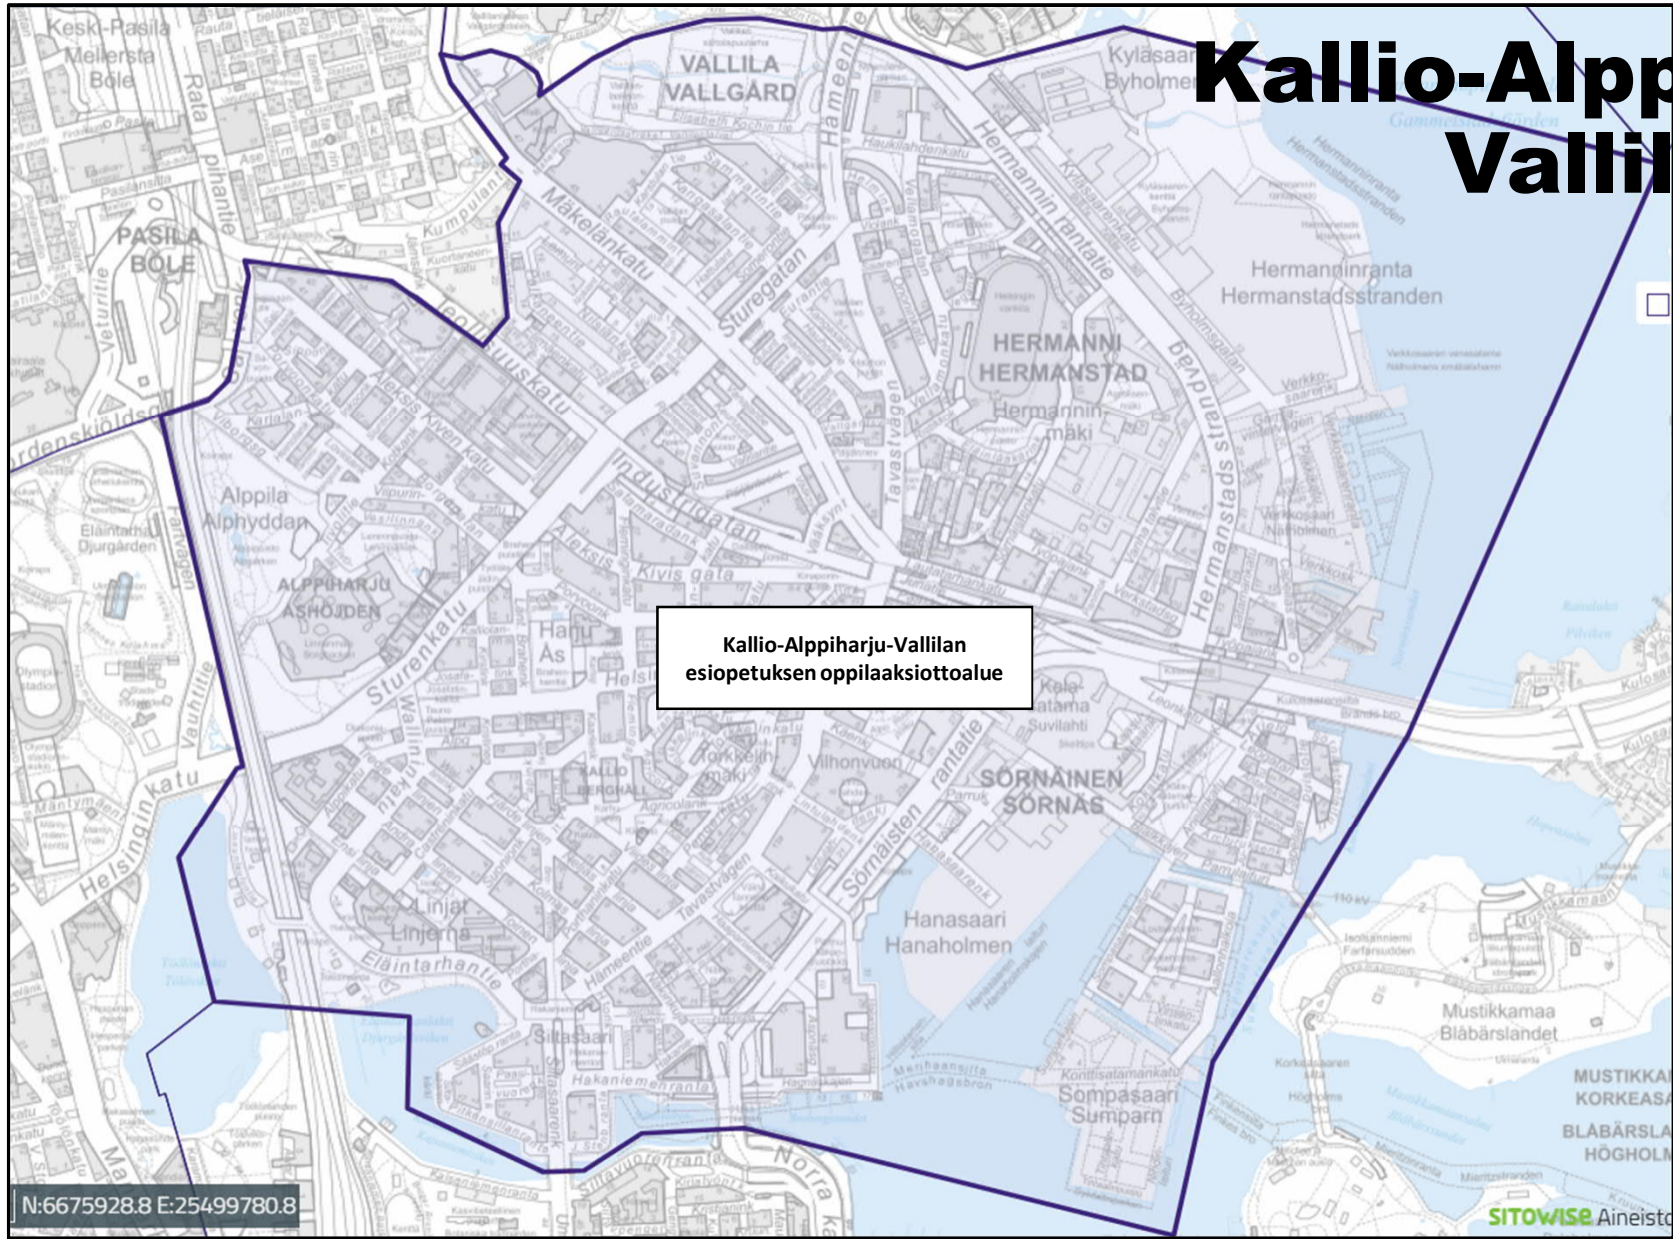

Suomenkielisen esiopetuksen oppilaaksiottoalueet 1.8.2022 alkaen

Suurpiiri 1

Muutos

UUSI: Ruoholahden esiopetuksen oppilaaksiottoalue

UUSI: Jätkäsaaren esiopetuksen oppilaaksiottoalue

Ruoholahti Jätkäsaari

Selitteet

-  Esiopetuksen oppilaaksiottoalue 1.8.2022 alkaen
-  Uusi raja
-  Poistettava vanha raja

Lauttasaari

Kamppi

Punavuori Ullanlinna

Suurpiiri 2

Munkkiniemi Reijola

Malminkartano Kannelmäki- Kuninkaantammi

Suurpiiri 3

Kallio-Alppiharju-Vallila

Kallio-Alppiharju-Vallilan
esiopetuksen oppilaaksiottoalue

N:6675928.8 E:25499780.8

SITOWISE Aineisto

- Selitteet**
-  Esiopetuksen oppilaaksiottoalue 1.8.2022 alkaen
 -  Uusi raja
 -  Poistettava vanha raja

Vanhakaupunki

Suurpiiri 4

Maunula

Muutos

UUSI: Maunulan esiopetuksen oppilaaksiottoalue

- Selitteet**
-  Esiopetuksen oppilaaksiottoalue 1.8.2022 alkaen
 -  Uusi raja
 -  Poistettava vanha raja

Paloheinä Länsi-Pakila