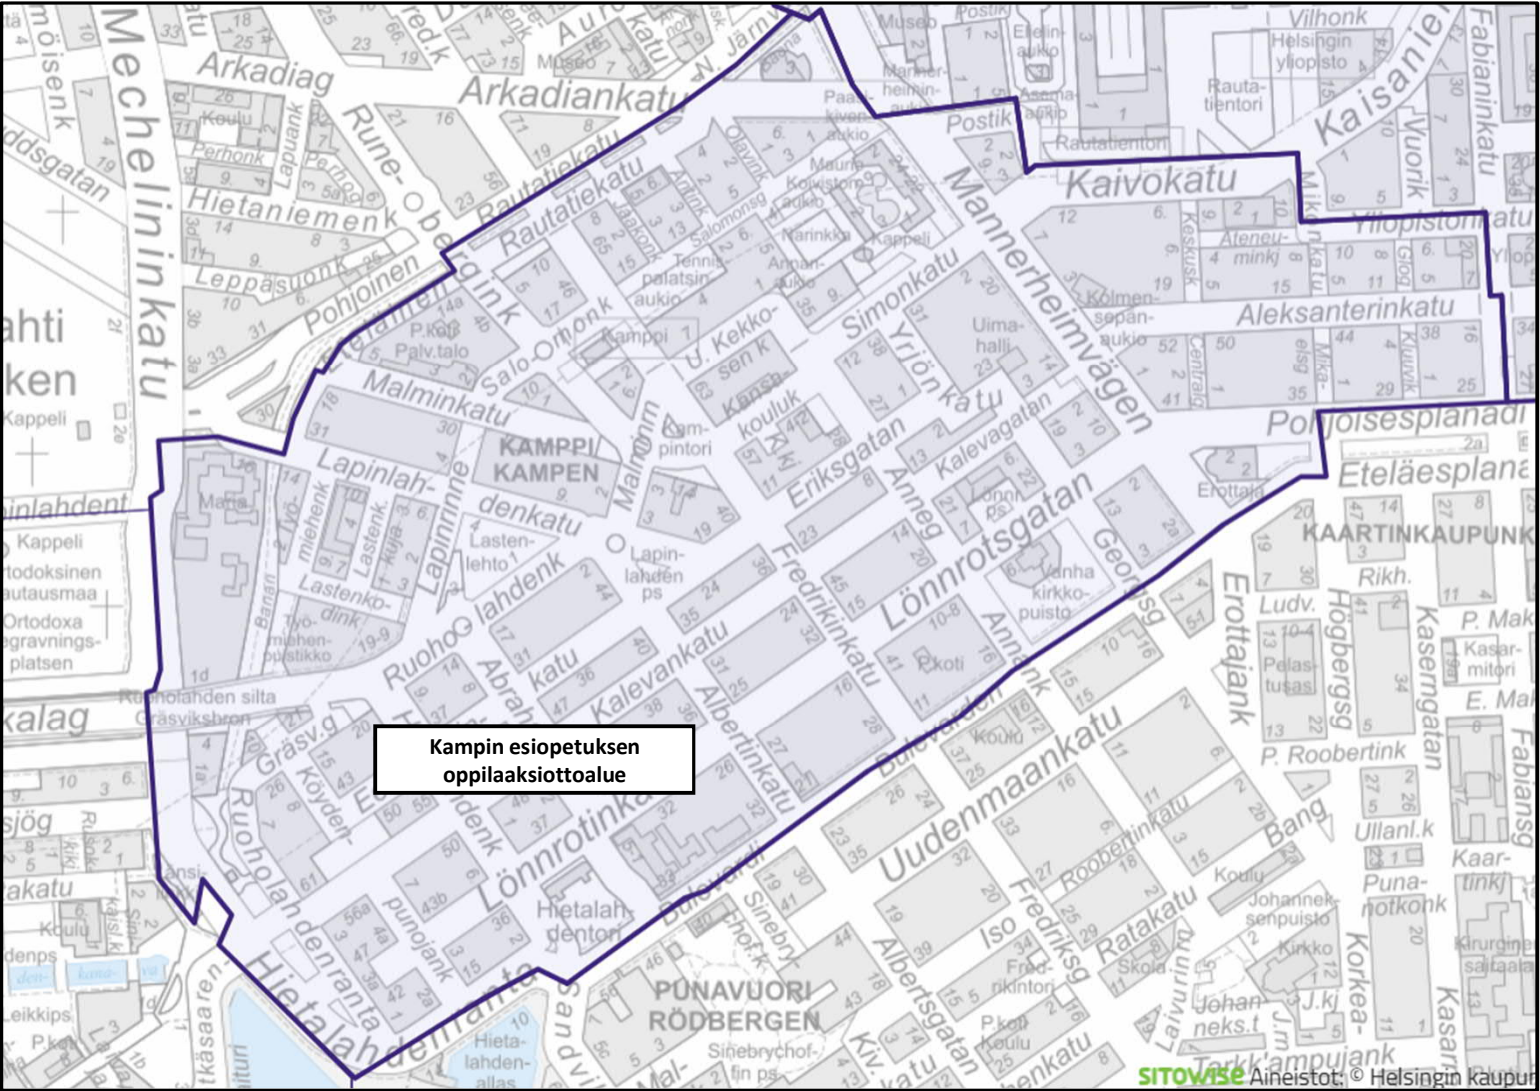

Suomenkielisen esiopetuksen oppilaaksiottoalueet 1.8.2022 alkaen

Suurpiiri 1

Muutos

UUSI: Ruoholahden esiopetuksen oppilaaksiottoalue

UUSI: Jätkäsaaren esiopetuksen oppilaaksiottoalue

Ruoholahti Jätkäsaari

Selitteet

-  Esiopetuksen oppilaaksiottoalue 1.8.2022 alkaen
-  Uusi raja
-  Poistettava vanha raja

Lauttasaari

Kamppi

Punavuori Ullanlinna

Suurpiiri 2

Munkkiniemi Reijola

Malminkartano Kannelmäki- Kuninkaantammi