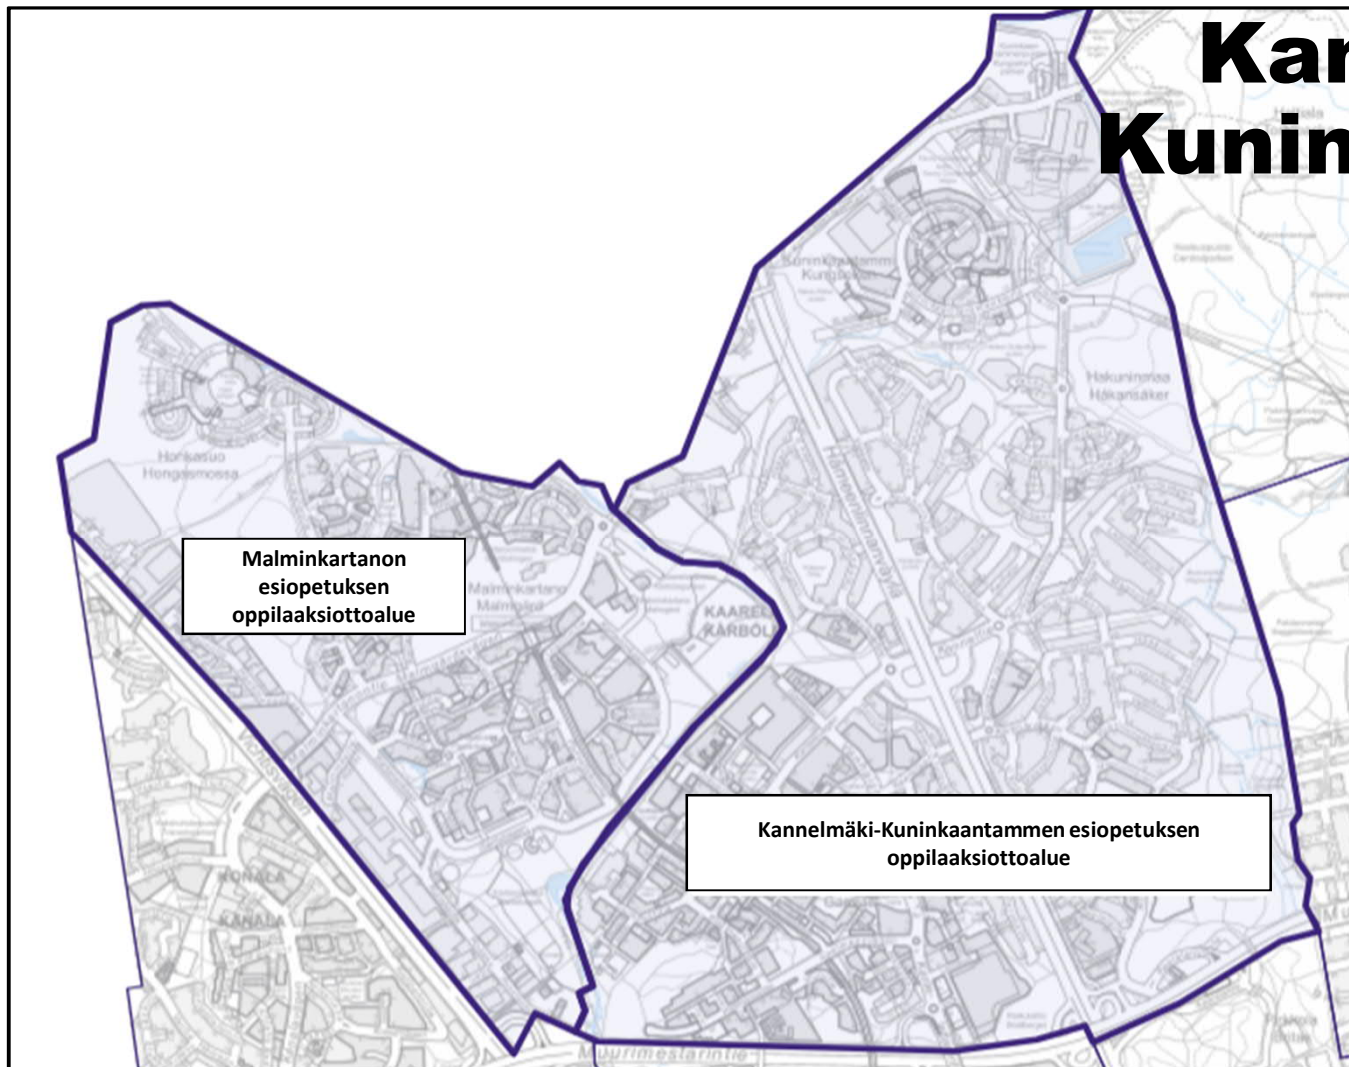

Suomenkielisen esiopetuksen oppilaaksiottoalueet 1.8.2022 alkaen

Suurpiiri 1

Muutos

UUSI: Ruoholahden esiopetuksen oppilaaksiottoalue

UUSI: Jätkäsaaren esiopetuksen oppilaaksiottoalue

Ruoholahti Jätkäsaari

Selitteet

-  Esiopetuksen oppilaaksiottoalue 1.8.2022 alkaen
-  Uusi raja
-  Poistettava vanha raja

Lauttasaari

Kamppi

Punavuori Ullanlinna

Suurpiiri 2

Munkkiniemi Reijola

Malminkartano Kannelmäki- Kuninkaantammi

Suurpiiri 3

Kallio-Alppiharju-Vallila

Kallio-Alppiharju-Vallilan
esiopetuksen oppilaaksiottoalue

N:6675928.8 E:25499780.8

SITOWISE Aineisto

- Selitteet**
-  Esiopetuksen oppilaaksiottoalue 1.8.2022 alkaen
 -  Uusi raja
 -  Poistettava vanha raja

Vanhakaupunki

Suurpiiri 4

Maunula

Muutos

UUSI: Maunulan esiopetuksen oppilaaksiottoalue

- Selitteet**
-  Esiopetuksen oppilaaksiottoalue 1.8.2022 alkaen
 -  Uusi raja
 -  Poistettava vanha raja

Paloheinä Länsi-Pakila