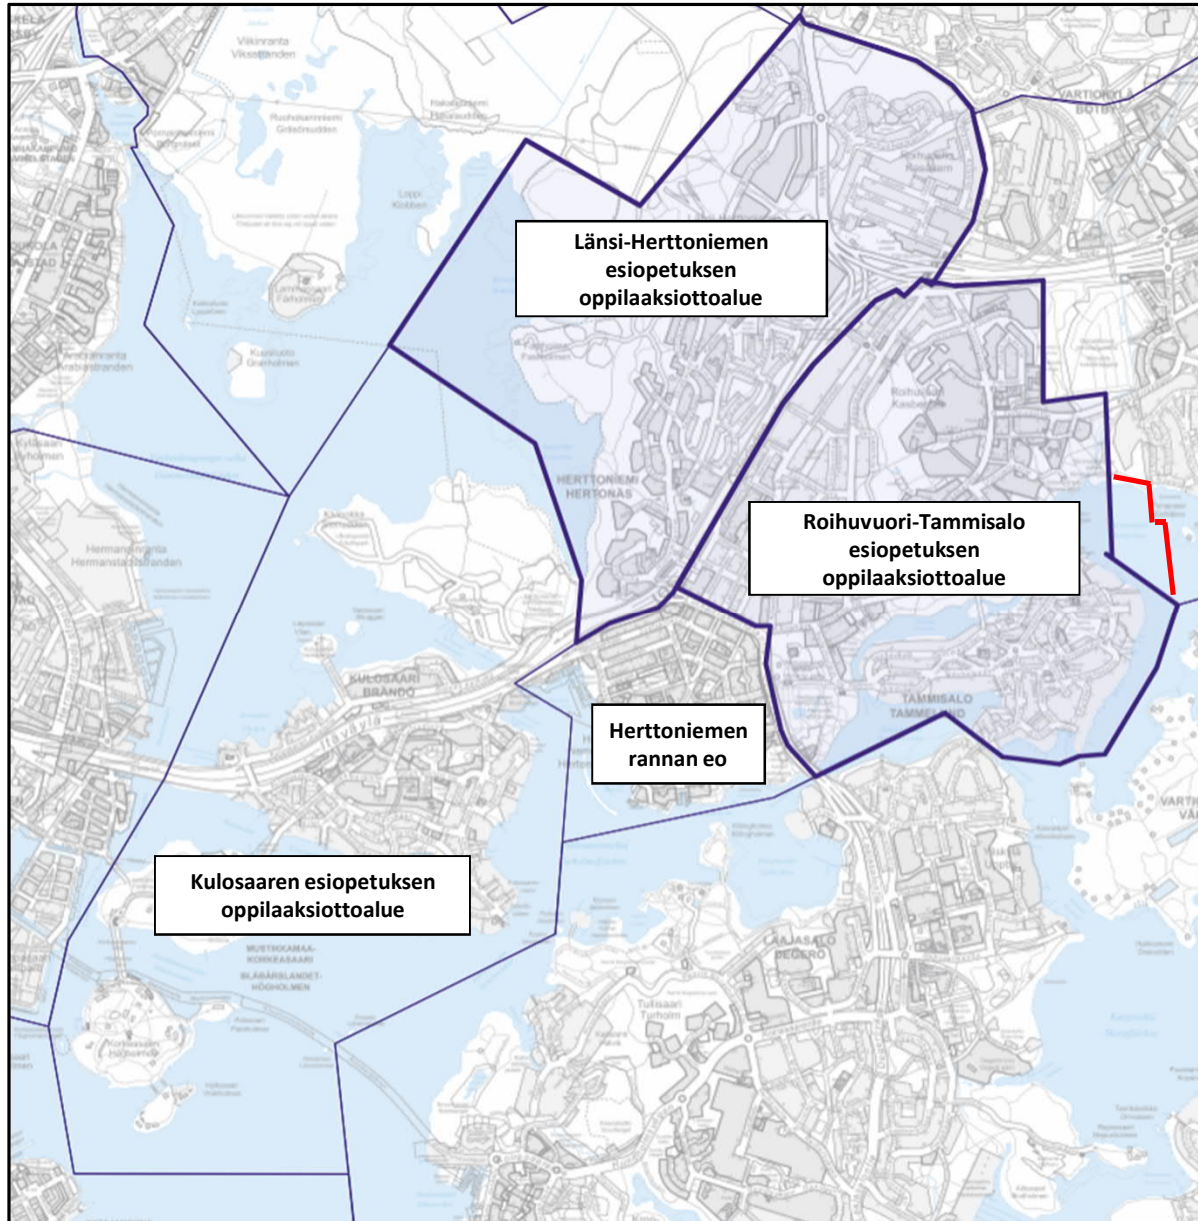

Pihlajamäki-Pihlajisto

Selitteet

-  Esiopetuksen oppilaaksiottoalue 1.8.2022 alkaen
-  Uusi raja
-  Poistettava vanha raja

Ylä-Malmi Ala-Malmi

Ylä-Malmin esiopetuksen
oppilaaksiottoalue

Ala-Malmin esiopetuksen
oppilaaksiottoalue

Latokartano-Viikki

Latokartano-Viikin esiopetuksen
oppilaaksiottoalue

Tapanila

Suutarila Tapulikaupunki

Vanha Puistola

Vanhan Puustolan esiopetuksen
oppilaaksiottoalue

Jakomäki

Suurpiiri 6

Länsi-Herttoniemi Roihuvuori- Tammisalo Herttoniemenranta Kulosaari

Roihuvuori-Tammisalo

Selitteet

-  Esiopetuksen oppilaaksiottoalue 1.8.2022 alkaen
-  Uusi raja
-  Poistettava vanha raja

Laajasalo

Muutos

UUSI: Laajasalon
esiopetuksen
oppilaaksiottoalue

Selitteet

-  Esiopetuksen oppilaaksiottoalue 1.8.2022 alkaen
-  Uusi raja
-  Poistettava vanha raja

Suurpiiri 7

Varhaiskasvatusalueet 7.1 ja 7.2

Myllypuro

Vartiokylä