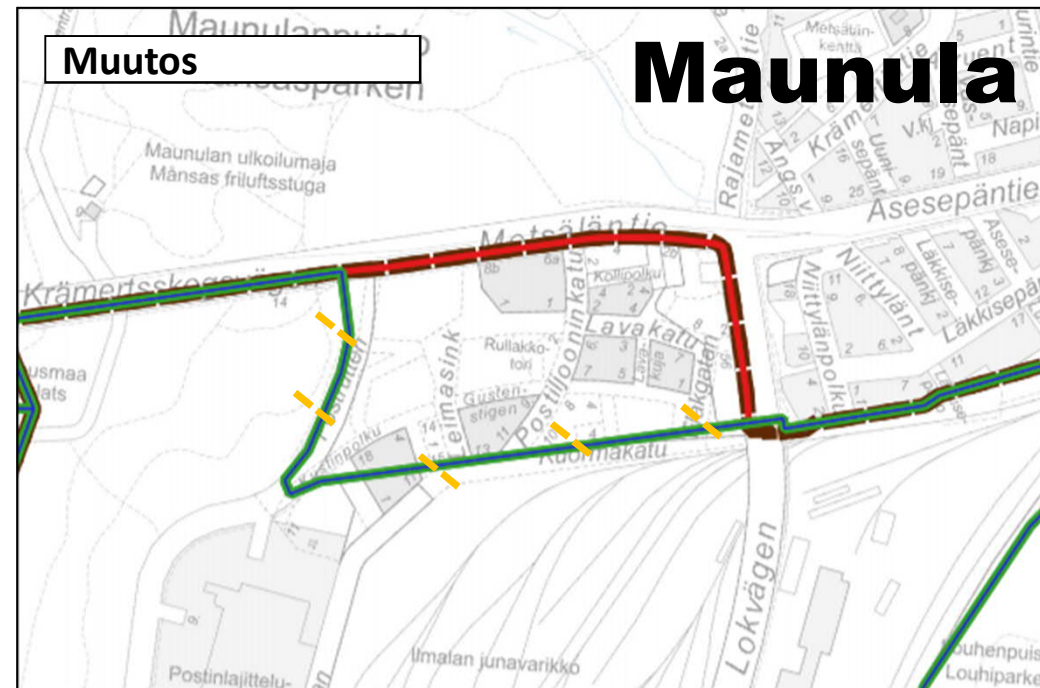

Selitteet

-  Esiopetuksen oppilaaksiottoalue 1.8.2022 alkaen
-  Uusi raja
-  Poistettava vanha raja

Lauttasaari

Kamppi

Punavuori Ullanlinna

Suurpiiri 2

Munkkiniemi Reijola

Malminkartano Kannelmäki- Kuninkaantammi

Suurpiiri 3

Kallio-Alppiharju-Vallila

Kallio-Alppiharju-Vallilan
esiopetuksen oppilaaksiottoalue

N:6675928.8 E:25499780.8

SITOWISE Aineisto

- Selitteet**
-  Esiopetuksen oppilaaksiottoalue 1.8.2022 alkaen
 -  Uusi raja
 -  Poistettava vanha raja

Vanhakaupunki

Suurpiiri 4

Maunula

Muutos

UUSI: Maunulan esiopetuksen oppilaaksiottoalue

- Selitteet**
-  Esiopetuksen oppilaaksiottoalue 1.8.2022 alkaen
 -  Uusi raja
 -  Poistettava vanha raja

Paloheinä Länsi-Pakila

Selitteet

-  Esiopetuksen oppilaaksiottoalue 1.8.2022 alkaen
-  Uusi raja
-  Poistettava vanha raja

Itä-Pakila ja Oulunkylä

Muutos

Itä-Pakilan esiopetuksen
oppilaaksiottoalue

Oulunkylän esiopetuksen
oppilaaksiottoalue