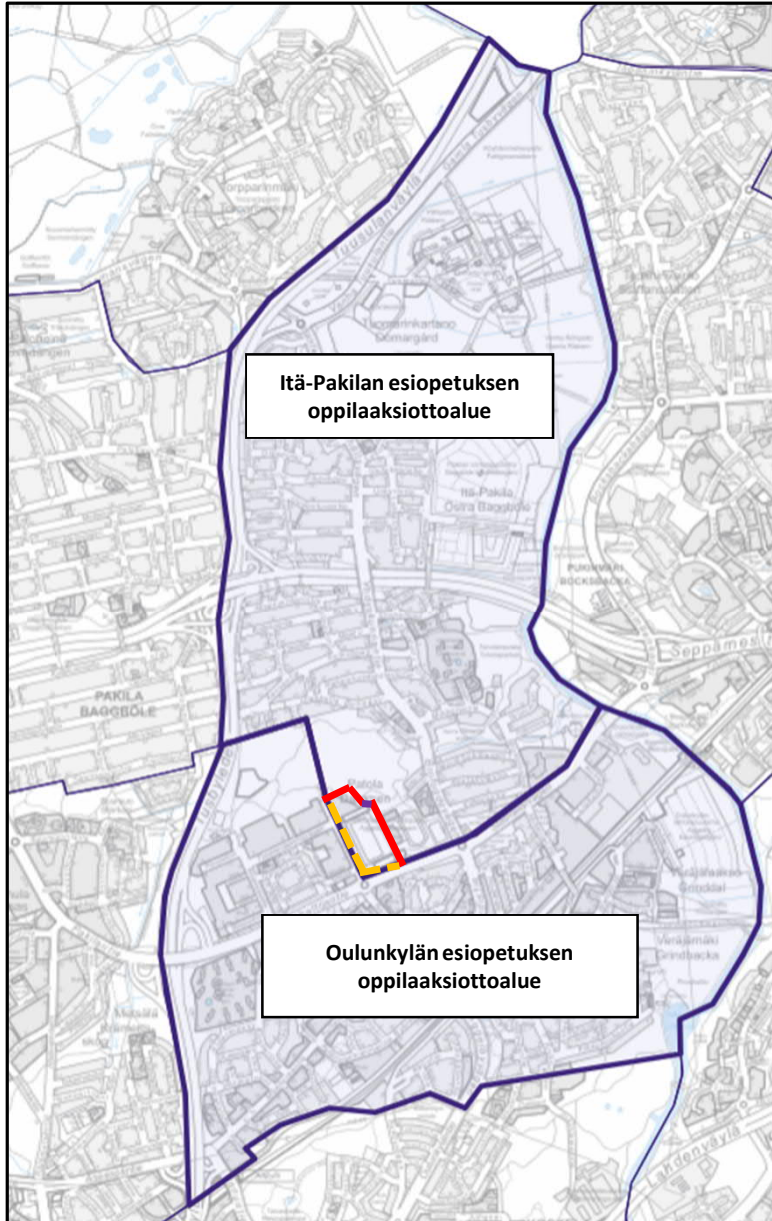

Suurpiiri 3

Kallio-Alppiharju-Vallila

Kallio-Alppiharju-Vallilan
esiopetuksen oppilaaksiottoalue

N:6675928.8 E:25499780.8

SITOWISE Aineisto

- Selitteet**
-  Esiopetuksen oppilaaksiottoalue 1.8.2022 alkaen
 -  Uusi raja
 -  Poistettava vanha raja

Vanhakaupunki

Suurpiiri 4

Maunula

Muutos

UUSI: Maunulan esiopetuksen oppilaaksiottoalue

- Selitteet**
-  Esiopetuksen oppilaaksiottoalue 1.8.2022 alkaen
 -  Uusi raja
 -  Poistettava vanha raja

Paloheinä Länsi-Pakila

Selitteet

-  Esiopetuksen oppilaaksiottoalue 1.8.2022 alkaen
-  Uusi raja
-  Poistettava vanha raja

Itä-Pakila ja Oulunkylä

Muutos

Itä-Pakilan esiopetuksen
oppilaaksiottoalue

Oulunkylän esiopetuksen
oppilaaksiottoalue

Selitteet

 Esiopetuksen oppilaaksiottoalue 1.8.2022 alkaen

 Uusi raja

 Poistettava vanha raja

Suurpiiri 5

Varhaiskasvatusalueet 5.1 ja 5.2

Pukinmäki Pihlajamäki-Pihlajisto

- Selitteet**
-  Esiopetuksen oppilaaksiottoalue 1.8.2022 alkaen
 -  Uusi raja
 -  Poistettava vanha raja