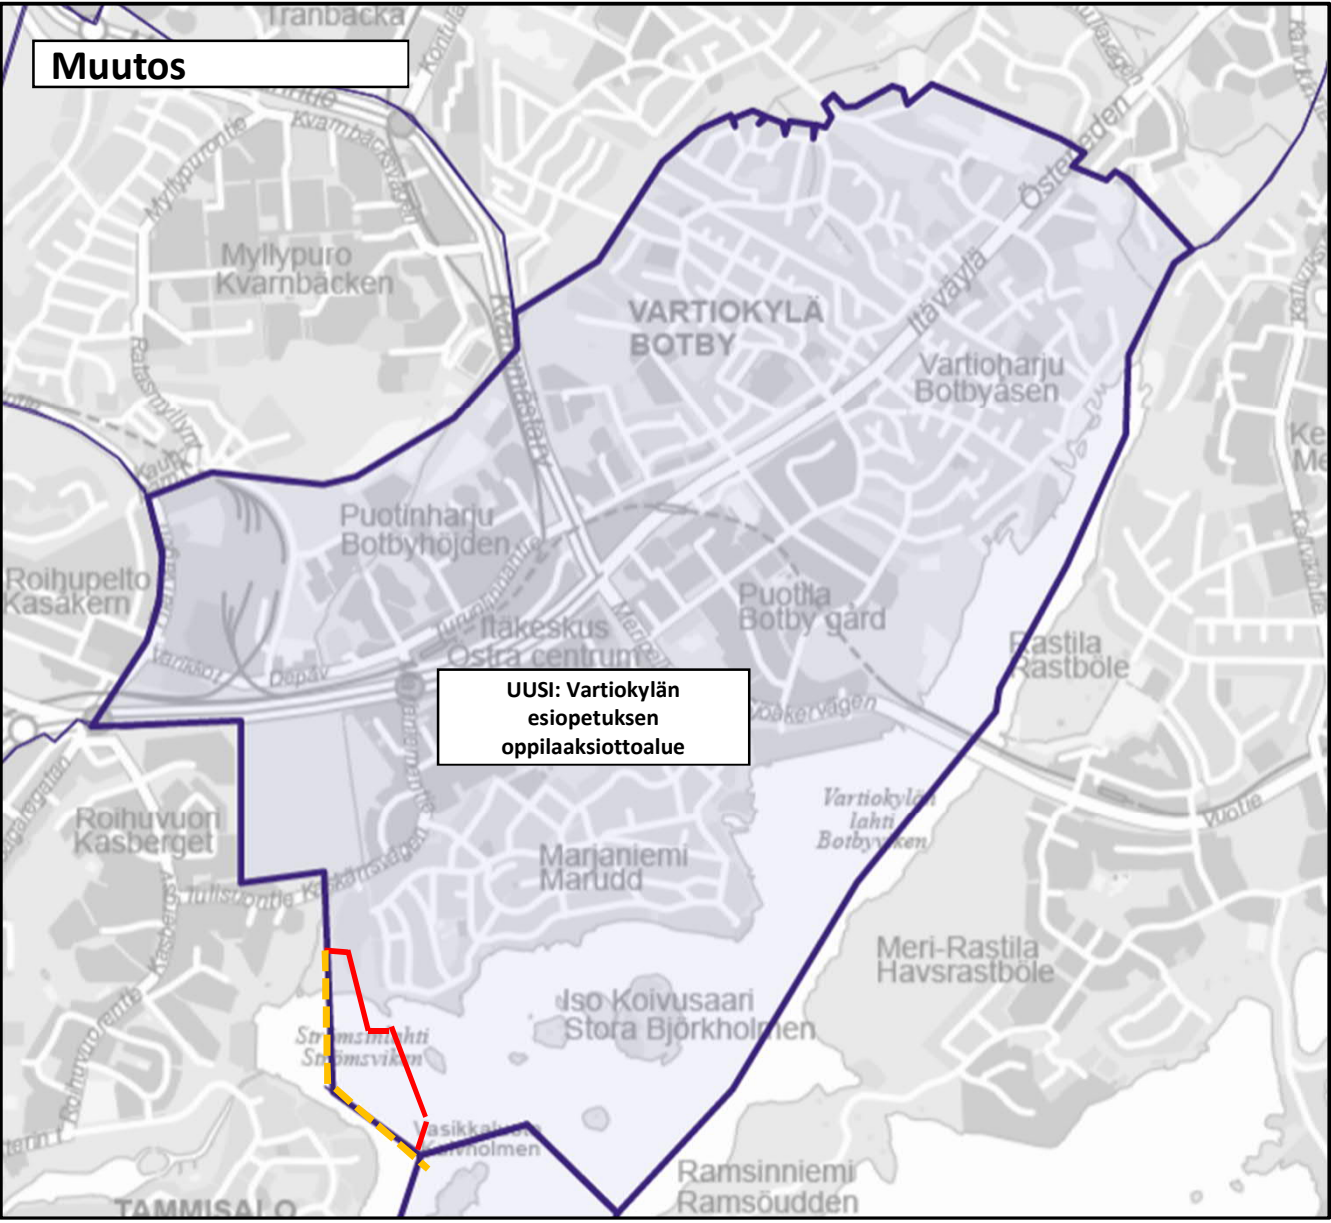

Latokartano-Viikki

Latokartano-Viikin esiopetuksen
oppilaaksiottoalue

Tapanila

Suutarila Tapulikaupunki

Vanha Puistola

Vanhan Puustolan esiopetuksen
oppilaaksiottoalue

Jakomäki

Suurpiiri 6

Länsi-Herttoniemi Roihuvuori- Tammisalo Herttoniemenranta Kulosaari

Roihuvuori-Tammisalo

Selitteet

-  Esiopetuksen oppilaaksiottoalue 1.8.2022 alkaen
-  Uusi raja
-  Poistettava vanha raja

Laajasalo

Muutos

UUSI: Laajasalon
esiopetuksen
oppilaaksiottoalue

Selitteet

-  Esiopetuksen oppilaaksiottoalue 1.8.2022 alkaen
-  Uusi raja
-  Poistettava vanha raja

Suurpiiri 7

Varhaiskasvatusalueet 7.1 ja 7.2

Myllypuro

Vartiokylä

Selitteet

-  Esiopetuksen oppilaaksiottoalue 1.8.2022 alkaen
-  Uusi raja
-  Poistettava vanha raja

Vuosaari

Östersundomin suurpiiri