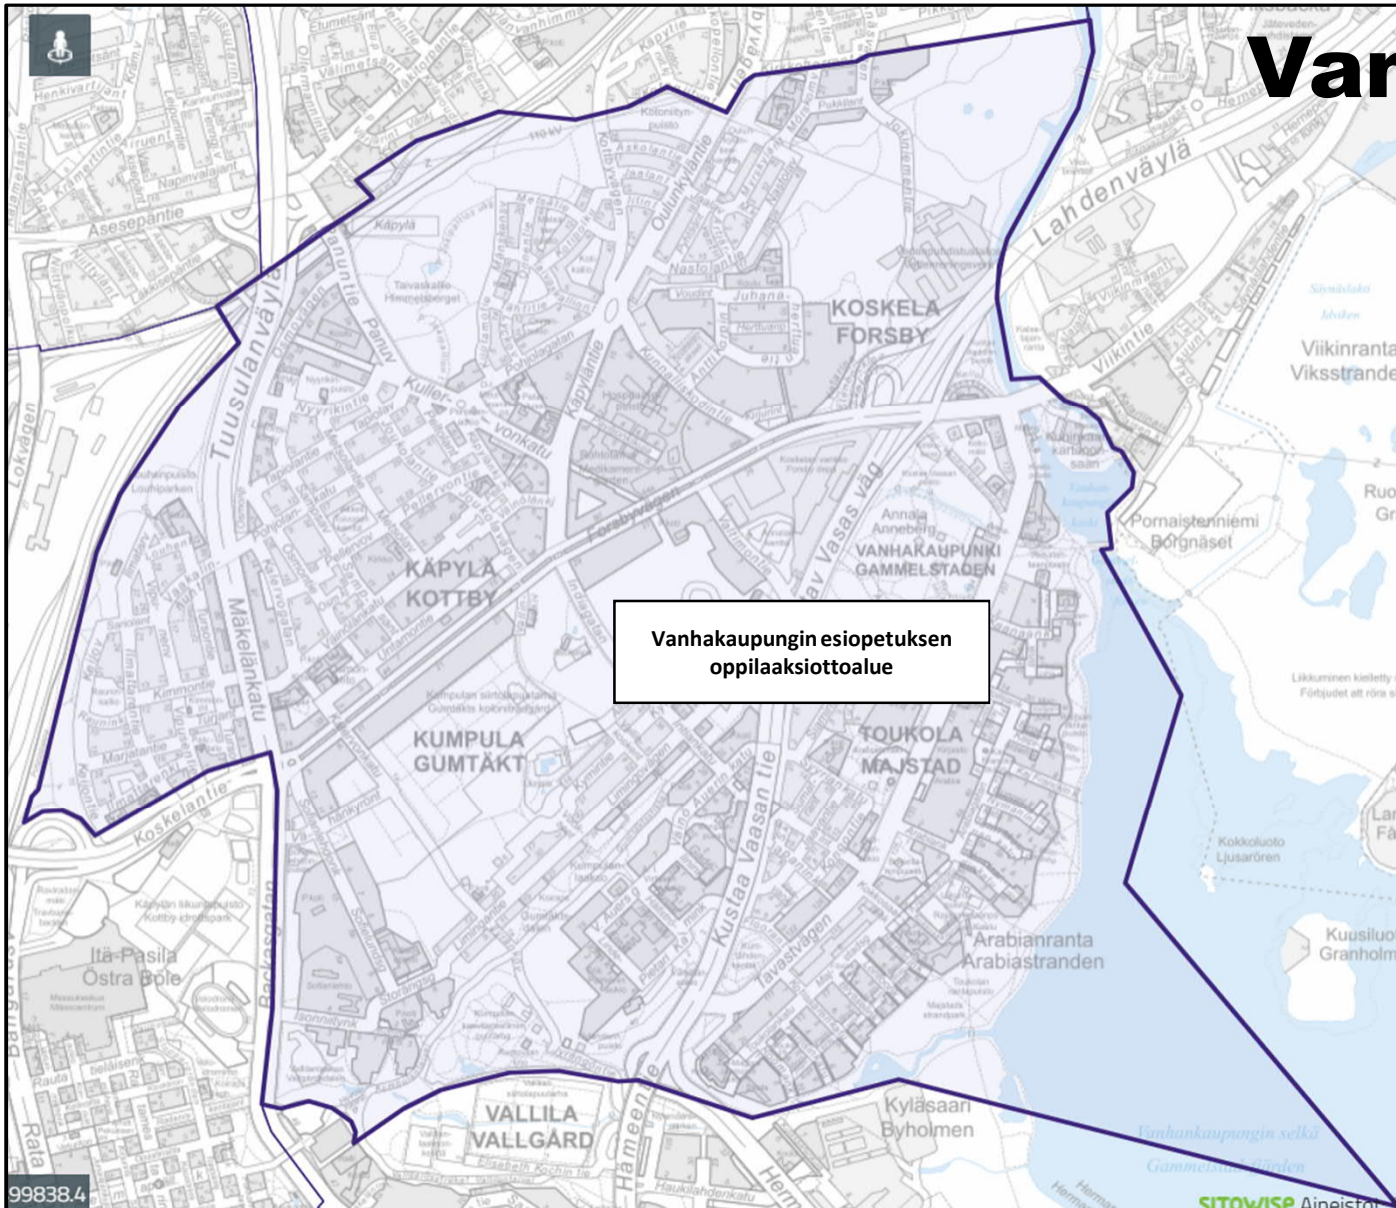

Selitteet

-  Esiopetuksen oppilaaksiottoalue 1.8.2022 alkaen
-  Uusi raja
-  Poistettava vanha raja

Lauttasaari

Kamppi

Punavuori Ullanlinna

Suurpiiri 2

Munkkiniemi Reijola

Malminkartano Kannelmäki- Kuninkaantammi

Suurpiiri 3

Kallio-Alppiharju-Vallila

Kallio-Alppiharju-Vallilan
esiopetuksen oppilaaksiottoalue

N:6675928.8 E:25499780.8

SITOWISE Aineisto

- Selitteet**
-  Esiopetuksen oppilaaksiottoalue 1.8.2022 alkaen
 -  Uusi raja
 -  Poistettava vanha raja

Vanhakaupunki

Suurpiiri 4

Maunula

Muutos

UUSI: Maunulan esiopetuksen oppilaaksiottoalue

- Selitteet**
-  Esiopetuksen oppilaaksiottoalue 1.8.2022 alkaen
 -  Uusi raja
 -  Poistettava vanha raja

Paloheinä Länsi-Pakila

Selitteet

-  Esiopetuksen oppilaaksiottoalue 1.8.2022 alkaen
-  Uusi raja
-  Poistettava vanha raja

Itä-Pakila ja Oulunkylä

Muutos

Itä-Pakilan esiopetuksen
oppilaaksiottoalue

Oulunkylän esiopetuksen
oppilaaksiottoalue