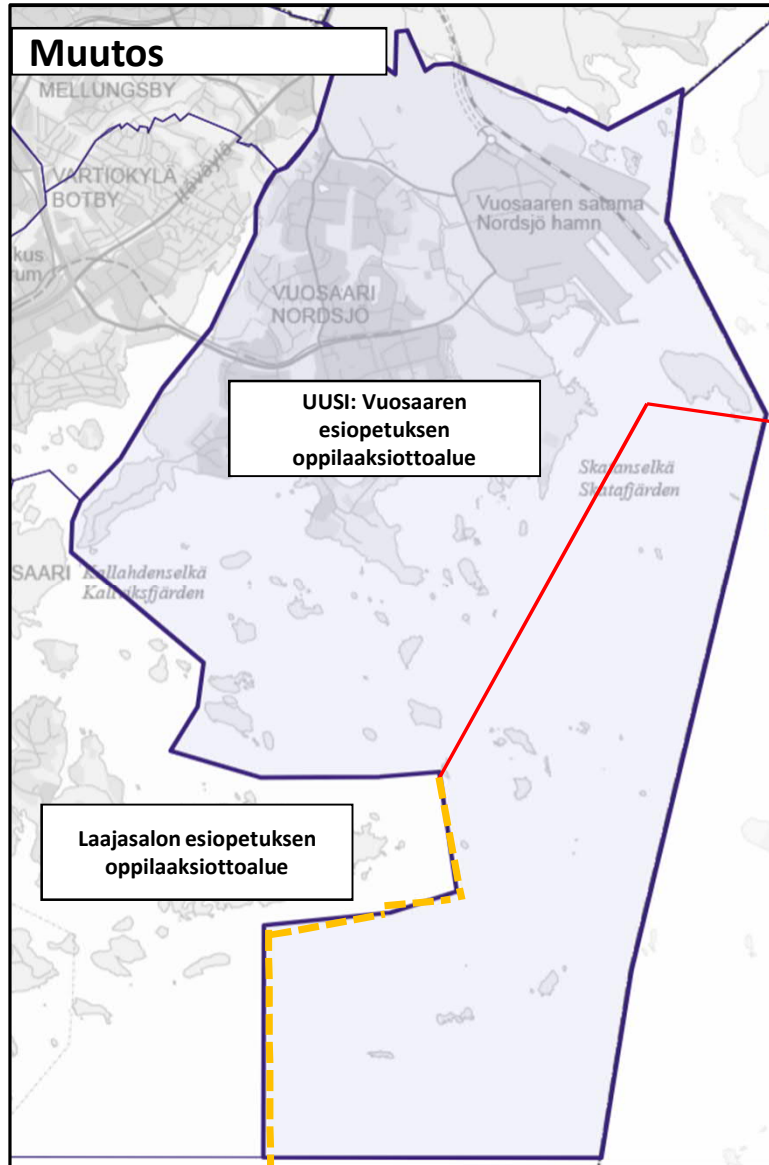

Suomenkielisen esiopetuksen oppilaaksiottoalueet 1.8.2022 alkaen

Suurpiiri 1

Muutos

UUSI: Ruoholahden esiopetuksen oppilaaksiottoalue

UUSI: Jätkäsaaren esiopetuksen oppilaaksiottoalue

Ruoholahti Jätkäsaari

Vanhakaupunki

Suurpiiri 4

Maunula

Muutos

UUSI: Maunulan esiopetuksen oppilaaksiottoalue

- Selitteet**
-  Esiopetuksen oppilaaksiottoalue 1.8.2022 alkaen
 -  Uusi raja
 -  Poistettava vanha raja

Paloheinä Länsi-Pakila

UUSI: Laajasalon
esiopetuksen
oppilaaksiottoalue

Selitteet

-  Esiopetuksen oppilaaksiottoalue 1.8.2022 alkaen
-  Uusi raja
-  Poistettava vanha raja

Suurpiiri 7

Varhaiskasvatusalueet 7.1 ja 7.2

Myllypuro

Vartiokylä

Selitteet

-  Esiopetuksen oppilaaksiottoalue 1.8.2022 alkaen
-  Uusi raja
-  Poistettava vanha raja

Vuosaari

Östersundomin suurpiiri