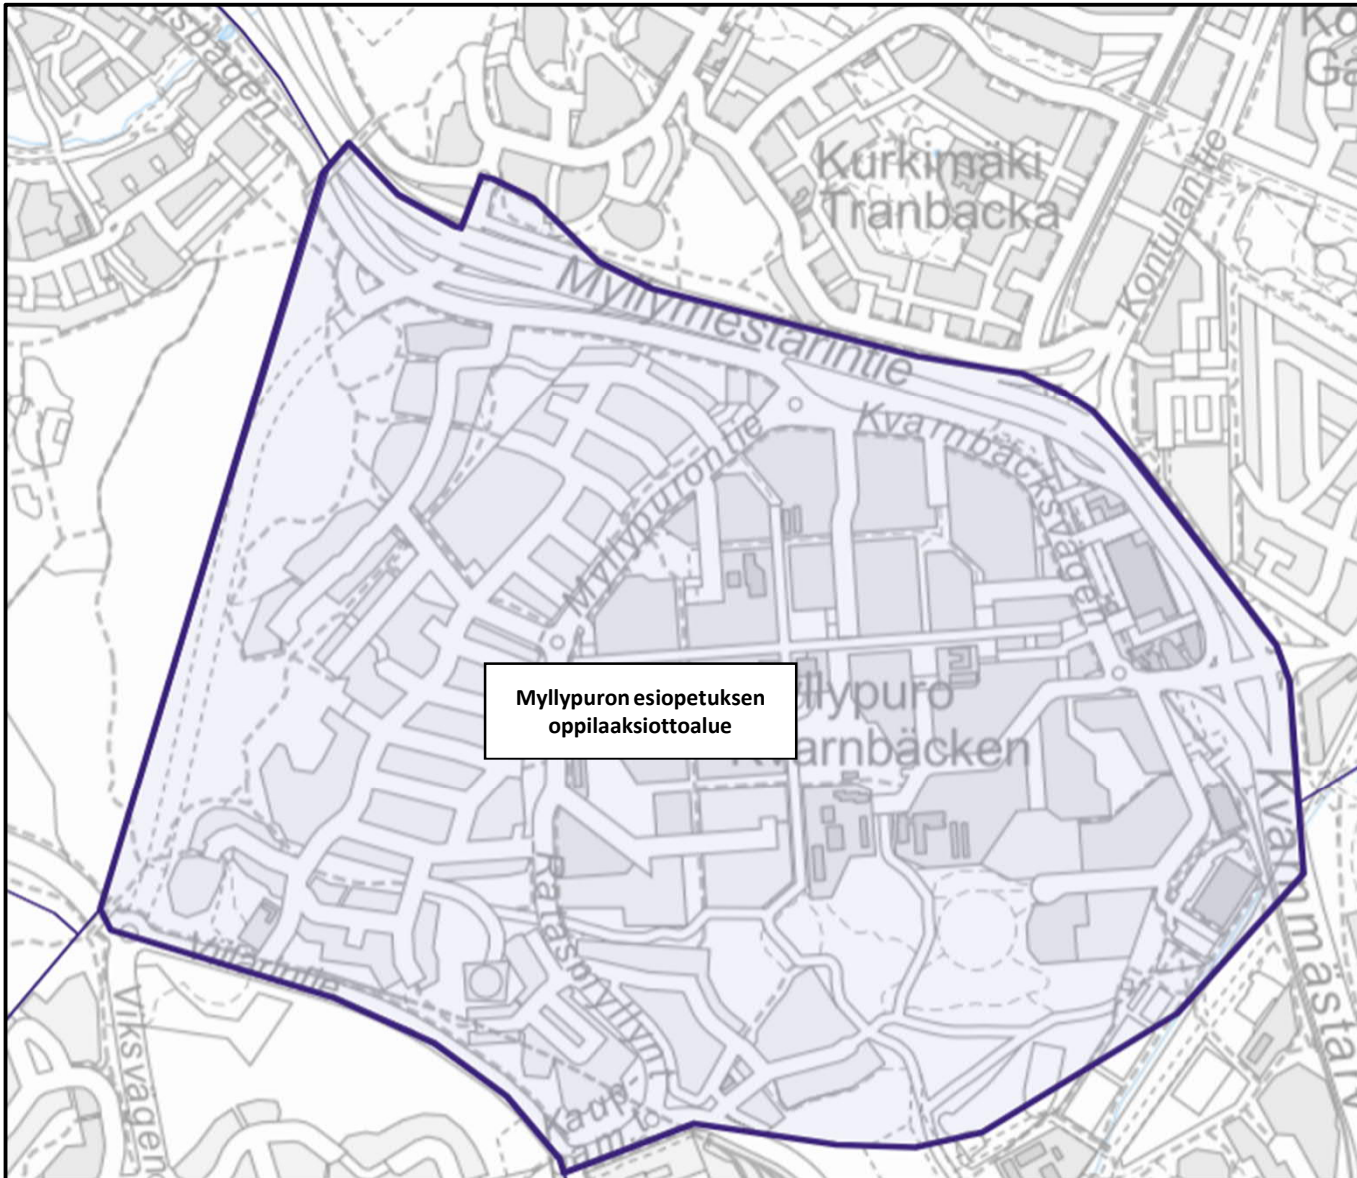

Länsi-Herttoniemi Roihuvuori- Tammisalo Herttoniemenranta Kulosaari

Roihuvuori-Tammisalo

Selitteet

-  Esiopetuksen oppilaaksiottoalue 1.8.2022 alkaen
-  Uusi raja
-  Poistettava vanha raja

Laajasalo

Muutos

UUSI: Laajasalon
esiopetuksen
oppilaaksiottoalue

Selitteet

-  Esiopetuksen oppilaaksiottoalue 1.8.2022 alkaen
-  Uusi raja
-  Poistettava vanha raja

Suurpiiri 7

Varhaiskasvatusalueet 7.1 ja 7.2

Myllypuro

Vartiokylä

Selitteet

-  Esiopetuksen oppilaaksiottoalue 1.8.2022 alkaen
-  Uusi raja
-  Poistettava vanha raja

Vuosaari

Östersundomin suurpiiri