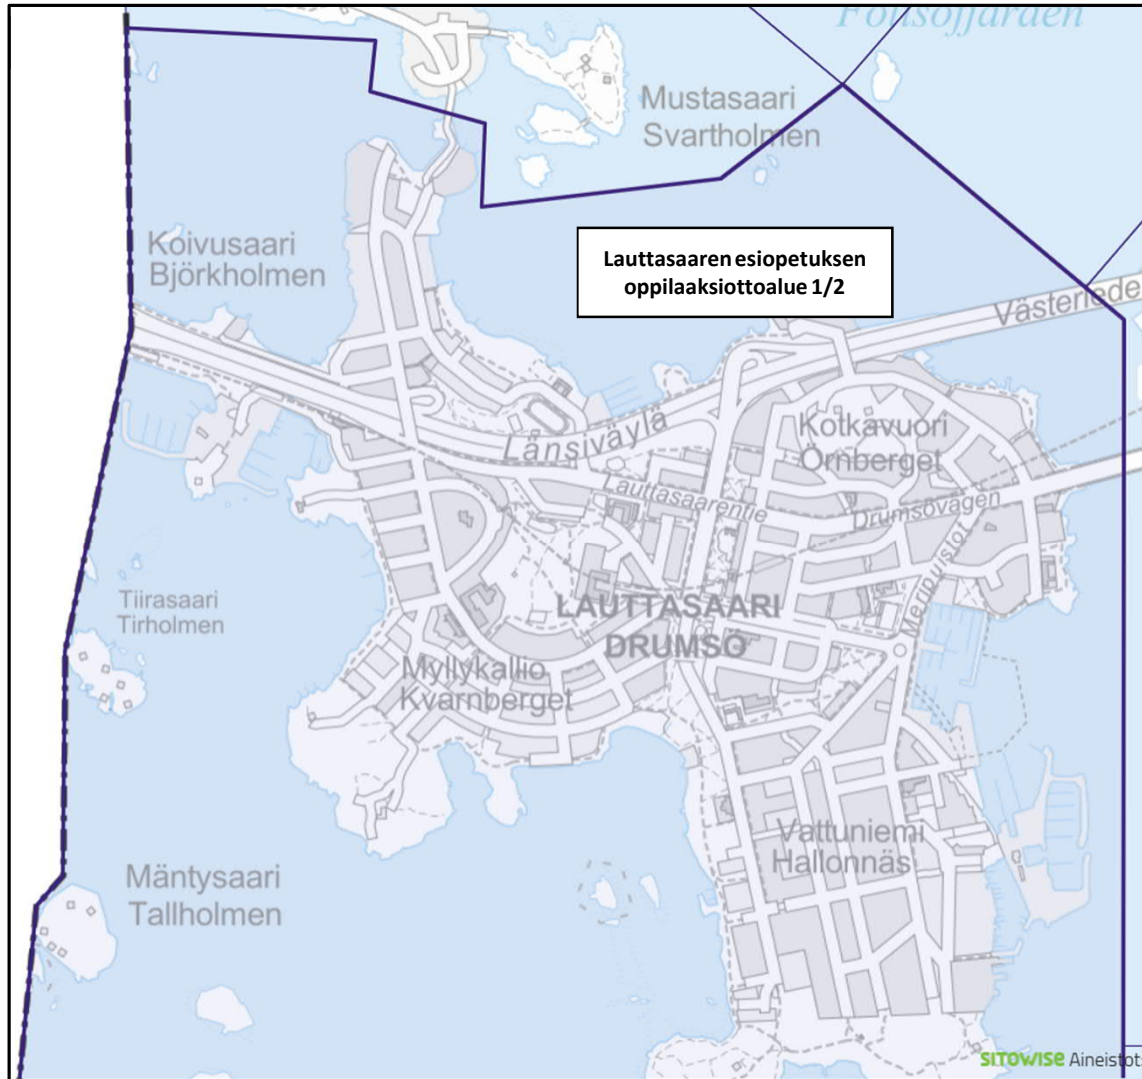

Suomenkielisen esiopetuksen oppilaaksiottoalueet 1.8.2022 alkaen

Suurpiiri 1

Muutos

UUSI: Ruoholahden esiopetuksen oppilaaksiottoalue

UUSI: Jätkäsaaren esiopetuksen oppilaaksiottoalue

Ruoholahti Jätkäsaari

Selitteet

-  Esiopetuksen oppilaaksiottoalue 1.8.2022 alkaen
-  Uusi raja
-  Poistettava vanha raja

Lauttasaari

Kamppi

Punavuori Ullanlinna

Suurpiiri 2

Munkkiniemi Reijola

Malminkartano Kannelmäki- Kuninkaantammi

Suurpiiri 3

Kallio-Alppiharju-Vallila

Kallio-Alppiharju-Vallilan
esiopetuksen oppilaaksiottoalue

N:6675928.8 E:25499780.8

SITOWISE Aineisto

- Selitteet**
-  Esiopetuksen oppilaaksiottoalue 1.8.2022 alkaen
 -  Uusi raja
 -  Poistettava vanha raja