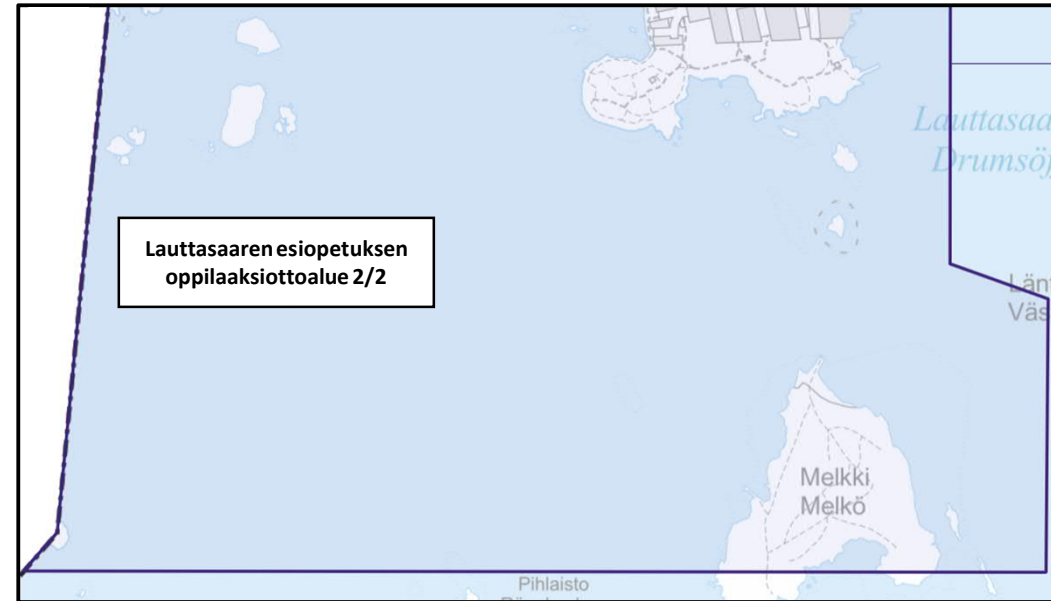

Suomenkielisen esiopetuksen oppilaaksiottoalueet 1.8.2022 alkaen

Suurpiiri 1

Muutos

UUSI: Ruoholahden esiopetuksen oppilaaksiottoalue

UUSI: Jätkäsaaren esiopetuksen oppilaaksiottoalue

Ruoholahti Jätkäsaari

Selitteet

-  Esiopetuksen oppilaaksiottoalue 1.8.2022 alkaen
-  Uusi raja
-  Poistettava vanha raja

Lauttasaari

Kamppi

Punavuori Ullanlinna

Suurpiiri 2

Munkkiniemi Reijola

Malminkartano Kannelmäki- Kuninkaantammi

Suurpiiri 3

Kallio-Alppiharju-Vallila

Kallio-Alppiharju-Vallilan
esiopetuksen oppilaaksiottoalue

N:6675928.8 E:25499780.8

SITOWISE Aineisto

- Selitteet**
-  Esiopetuksen oppilaaksiottoalue 1.8.2022 alkaen
 -  Uusi raja
 -  Poistettava vanha raja