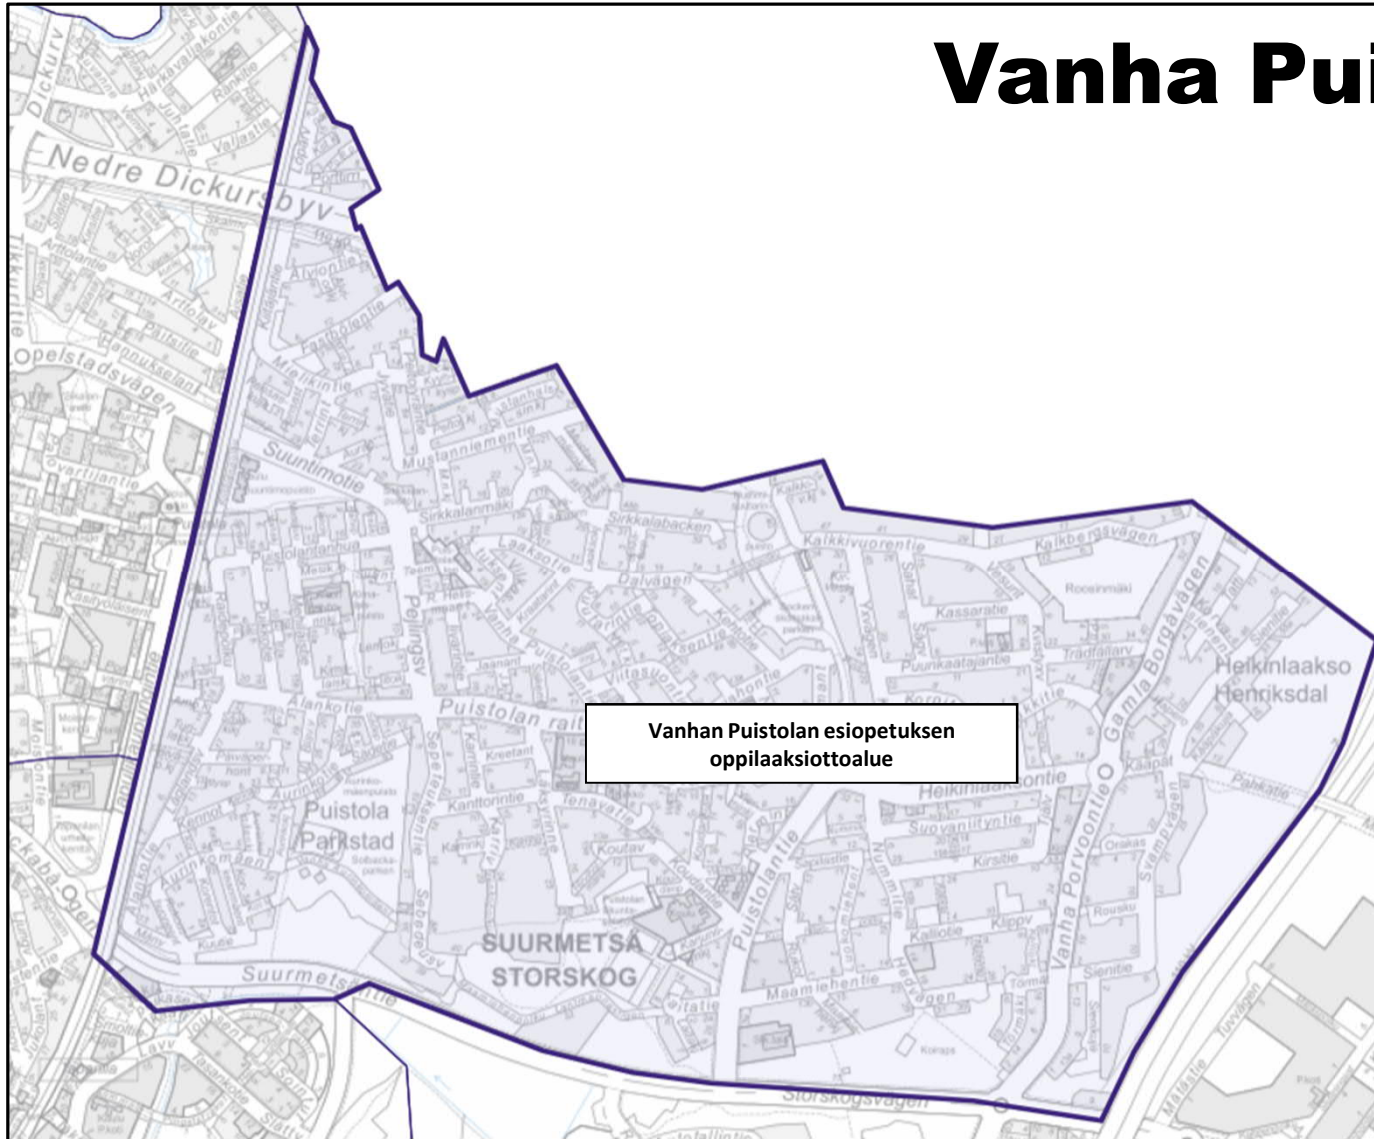

Pihlajamäki-Pihlajisto

Selitteet

-  Esiopetuksen oppilaaksiottoalue 1.8.2022 alkaen
-  Uusi raja
-  Poistettava vanha raja

Ylä-Malmi Ala-Malmi

Ylä-Malmin esiopetuksen
oppilaaksiottoalue

Ala-Malmin esiopetuksen
oppilaaksiottoalue

Latokartano-Viikki

Latokartano-Viikin esiopetuksen
oppilaaksiottoalue

Tapanila

Suutarila Tapulikaupunki

Vanha Puistola

Vanhan Puustolan esiopetuksen
oppilaaksiottoalue

Jakomäki

Suurpiiri 6

Länsi-Herttoniemi Roihuvuori- Tammisalo Herttoniemenranta Kulosaari

Roihuvuori-Tammisalo

Selitteet

-  Esiopetuksen oppilaaksiottoalue 1.8.2022 alkaen
-  Uusi raja
-  Poistettava vanha raja

Laajasalo

Muutos

UUSI: Laajasalon
esiopetuksen
oppilaaksiottoalue

Selitteet

-  Esiopetuksen oppilaaksiottoalue 1.8.2022 alkaen
-  Uusi raja
-  Poistettava vanha raja

Suurpiiri 7

Varhaiskasvatusalueet 7.1 ja 7.2

Myllypuro

Vartiokylä