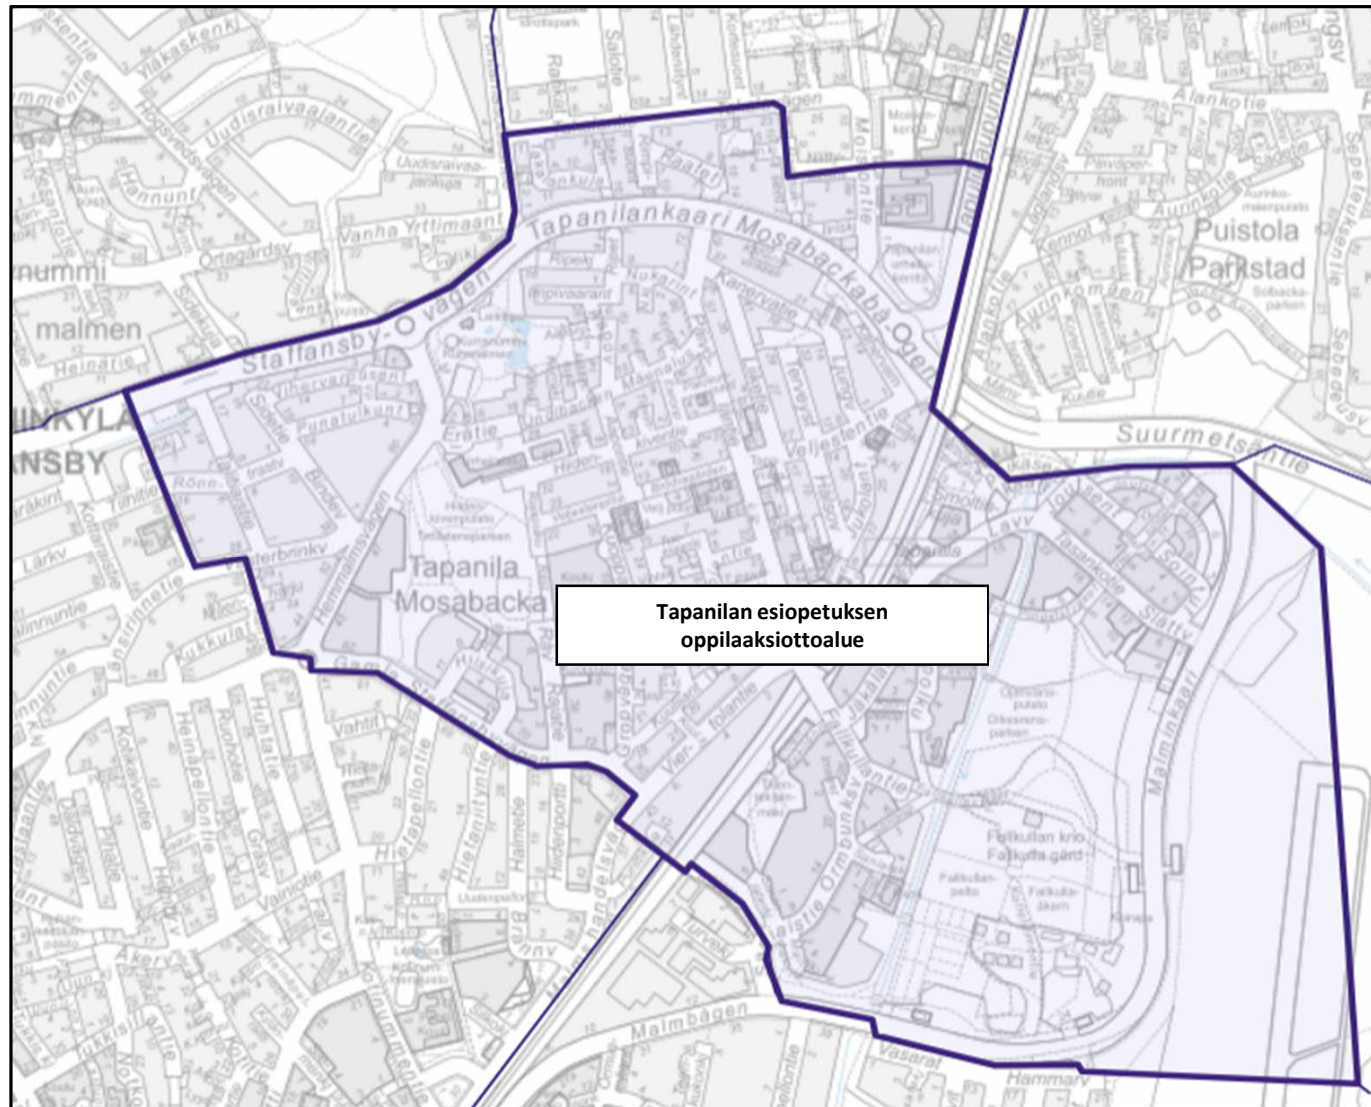

Selitteet

 Esiopetuksen oppilaaksiottoalue 1.8.2022 alkaen

 Uusi raja

 Poistettava vanha raja

Suurpiiri 5

Varhaiskasvatusalueet 5.1 ja 5.2

Pukinmäki Pihlajamäki-Pihlajisto

- Selitteet**
-  Esiopetuksen oppilaaksiottoalue 1.8.2022 alkaen
 -  Uusi raja
 -  Poistettava vanha raja

Pihlajamäki-Pihlajisto

Selitteet

-  Esiopetuksen oppilaaksiottoalue 1.8.2022 alkaen
-  Uusi raja
-  Poistettava vanha raja

Ylä-Malmi Ala-Malmi

Ylä-Malmin esiopetuksen
oppilaaksiottoalue

Ala-Malmin esiopetuksen
oppilaaksiottoalue

Latokartano-Viikki

Latokartano-Viikin esiopetuksen
oppilaaksiottoalue

Tapanila

Suutarila Tapulikaupunki

Vanha Puistola

Vanhan Puustolan esiopetuksen
oppilaaksiottoalue

Jakomäki

Suurpiiri 6