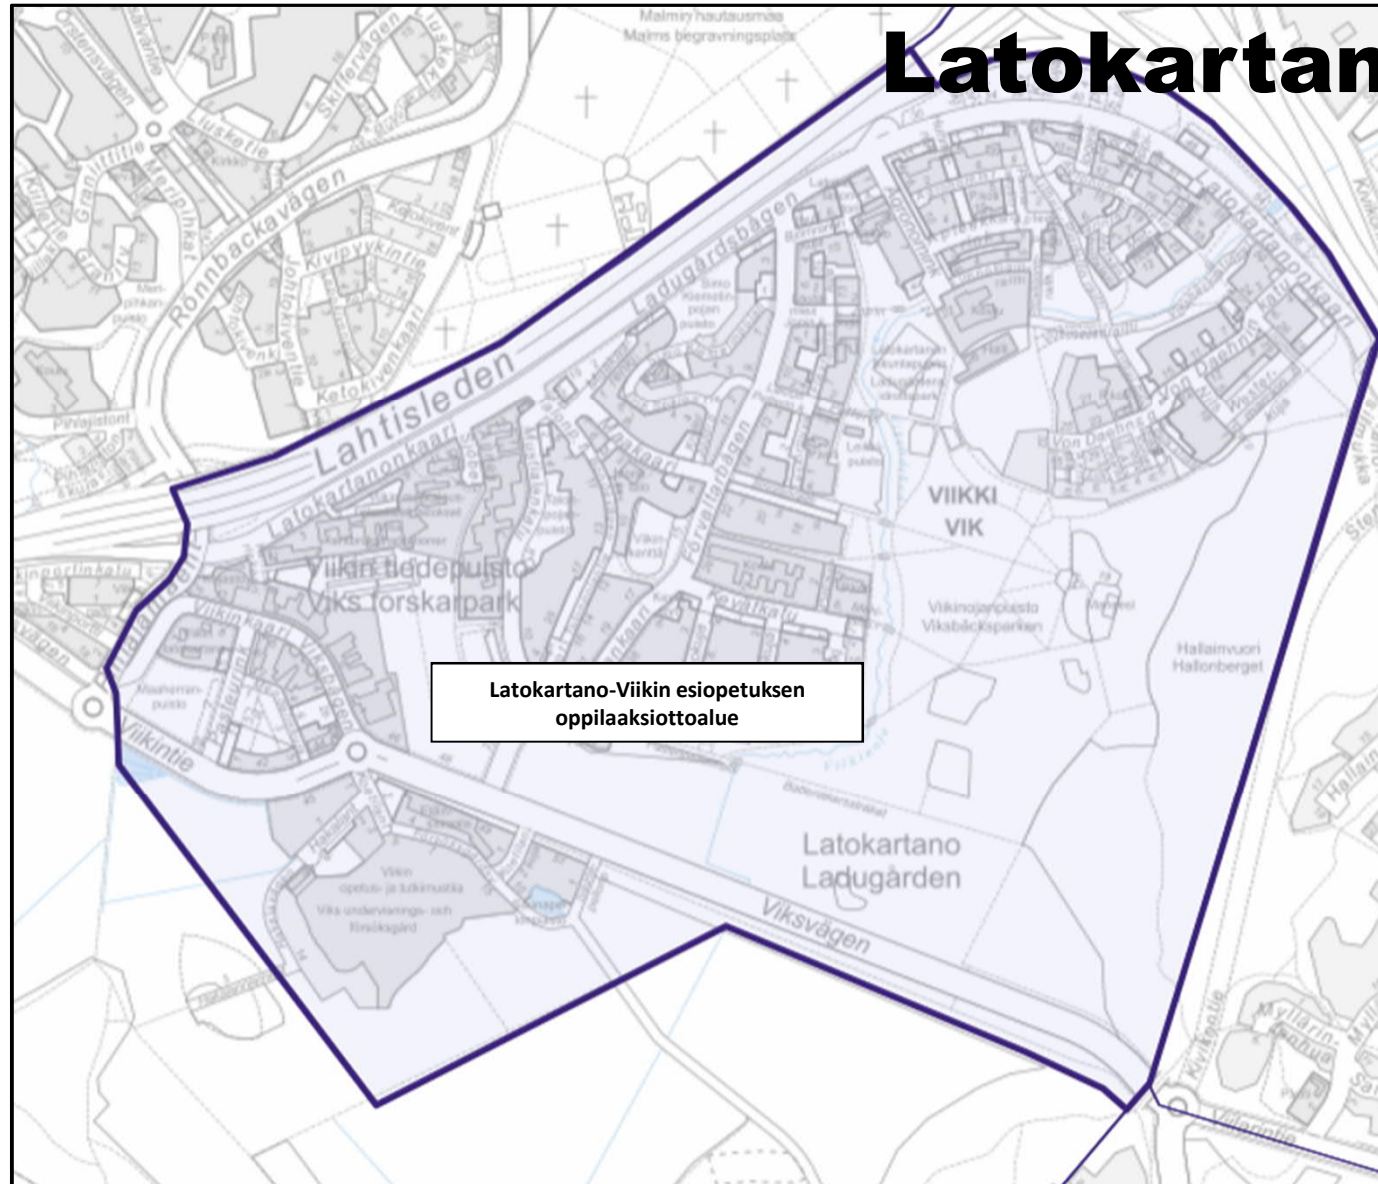

Selitteet

 Esiopetuksen oppilaaksiottoalue 1.8.2022 alkaen

 Uusi raja

 Poistettava vanha raja

Suurpiiri 5

Varhaiskasvatusalueet 5.1 ja 5.2

Pukinmäki Pihlajamäki-Pihlajisto

- Selitteet**
-  Esiopetuksen oppilaaksiottoalue 1.8.2022 alkaen
 -  Uusi raja
 -  Poistettava vanha raja

Pihlajamäki-Pihlajisto

Selitteet

-  Esiopetuksen oppilaaksiottoalue 1.8.2022 alkaen
-  Uusi raja
-  Poistettava vanha raja

Ylä-Malmi Ala-Malmi

Ylä-Malmin esiopetuksen
oppilaaksiottoalue

Ala-Malmin esiopetuksen
oppilaaksiottoalue

Latokartano-Viikki

Latokartano-Viikin esiopetuksen
oppilaaksiottoalue

Tapanila

Suutarila Tapulikaupunki

Vanha Puistola

Vanhan Puustolan esiopetuksen
oppilaaksiottoalue

Jakomäki

Suurpiiri 6

UUSI: Laajasalon
esiopetuksen
oppilaaksiottoalue

Selitteet

-  Esiopetuksen oppilaaksiottoalue 1.8.2022 alkaen
-  Uusi raja
-  Poistettava vanha raja

Suurpiiri 7

Varhaiskasvatusalueet 7.1 ja 7.2

Myllypuro

Vartiokylä