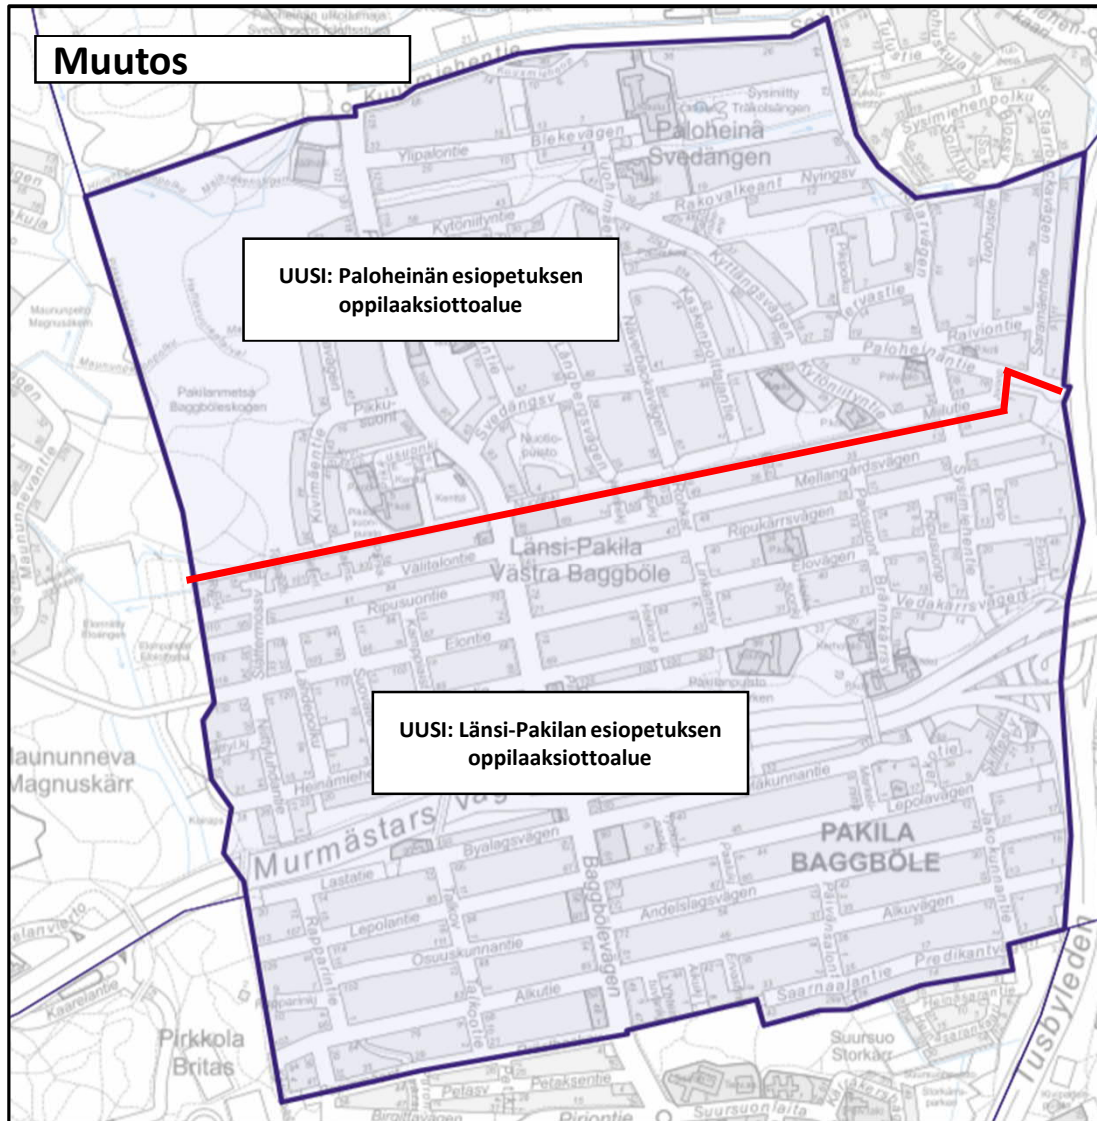

Suurpiiri 3

Kallio-Alppiharju-Vallila

Kallio-Alppiharju-Vallilan
esiopetuksen oppilaaksiottoalue

N:6675928.8 E:25499780.8

SITOWISE Aineisto

- Selitteet**
-  Esiopetuksen oppilaaksiottoalue 1.8.2022 alkaen
 -  Uusi raja
 -  Poistettava vanha raja

Vanhakaupunki

Suurpiiri 4

Maunula

Muutos

UUSI: Maunulan esiopetuksen oppilaaksiottoalue

- Selitteet**
-  Esiopetuksen oppilaaksiottoalue 1.8.2022 alkaen
 -  Uusi raja
 -  Poistettava vanha raja

Paloheinä Länsi-Pakila

Selitteet

-  Esiopetuksen oppilaaksiottoalue 1.8.2022 alkaen
-  Uusi raja
-  Poistettava vanha raja

Itä-Pakila ja Oulunkylä

Muutos

Itä-Pakilan esiopetuksen
oppilaaksiottoalue

Oulunkylän esiopetuksen
oppilaaksiottoalue

Selitteet

 Esiopetuksen oppilaaksiottoalue 1.8.2022 alkaen

 Uusi raja

 Poistettava vanha raja

Suurpiiri 5

Varhaiskasvatusalueet 5.1 ja 5.2

Pukinmäki Pihlajamäki-Pihlajisto

- Selitteet**
-  Esiopetuksen oppilaaksiottoalue 1.8.2022 alkaen
 -  Uusi raja
 -  Poistettava vanha raja