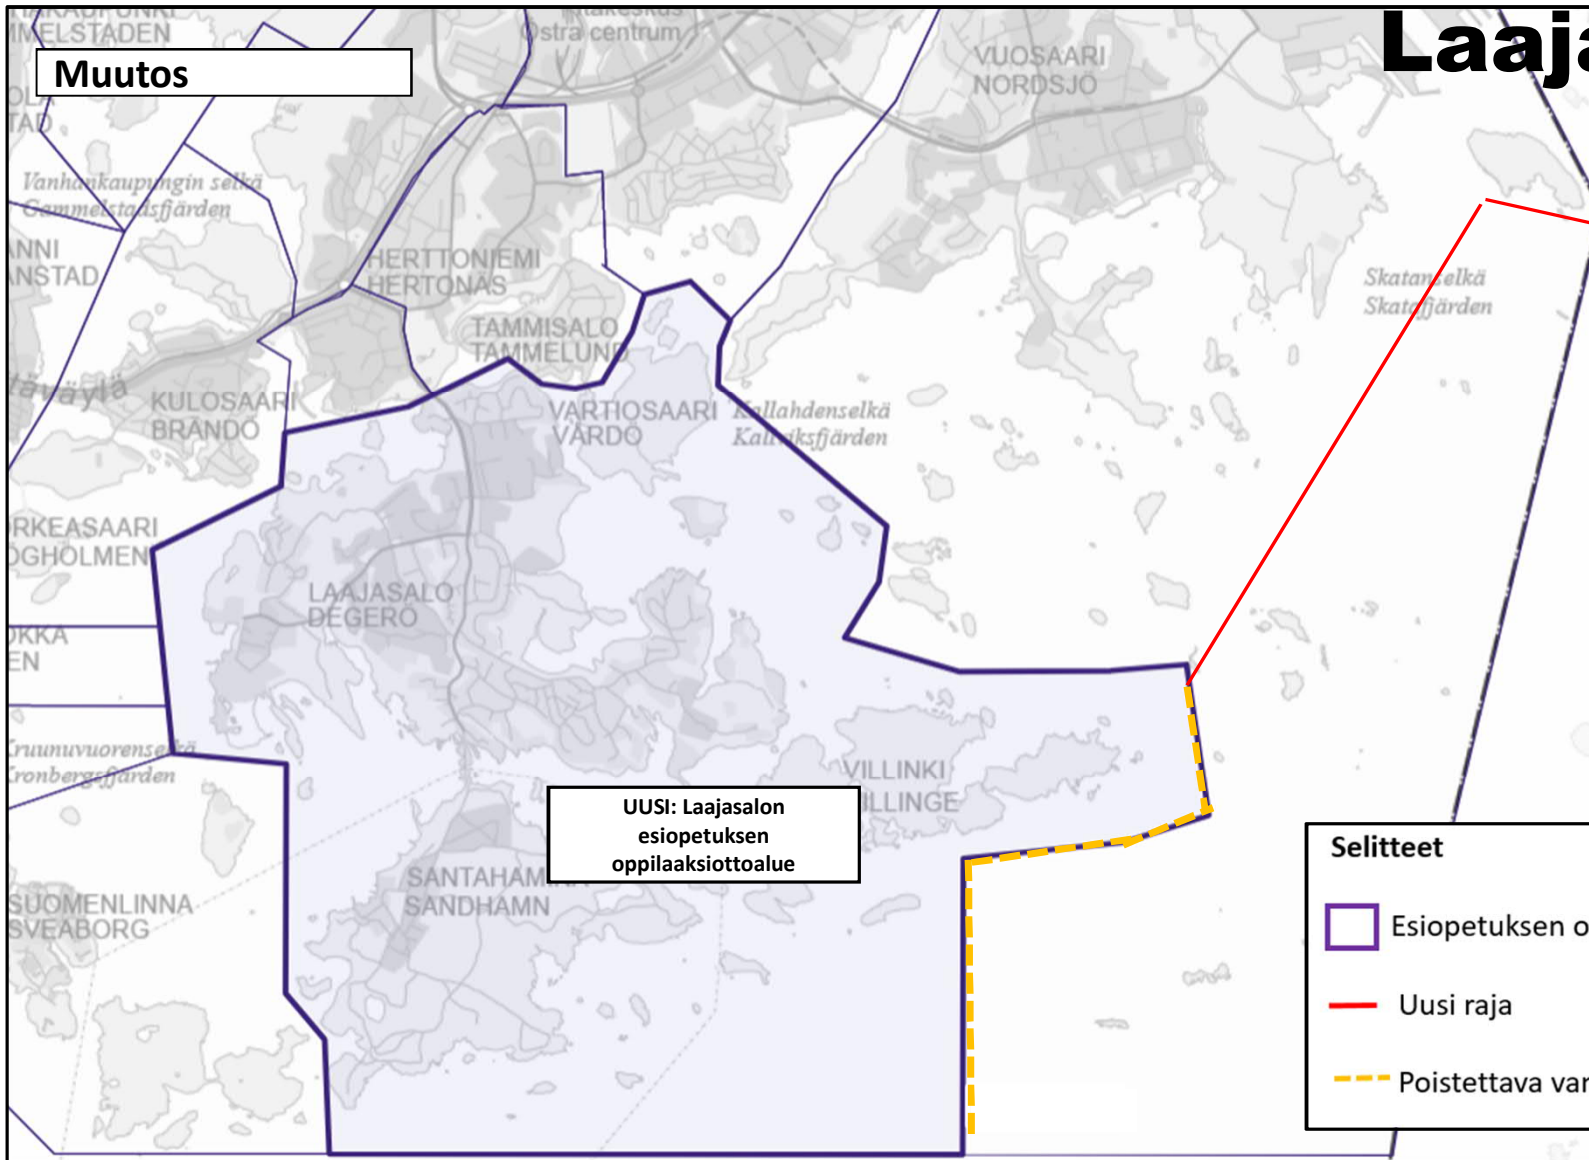

Pihlajamäki-Pihlajisto

Selitteet

-  Esiopetuksen oppilaaksiottoalue 1.8.2022 alkaen
-  Uusi raja
-  Poistettava vanha raja

Ylä-Malmi Ala-Malmi

Ylä-Malmin esiopetuksen
oppilaaksiottoalue

Ala-Malmin esiopetuksen
oppilaaksiottoalue

Latokartano-Viikki

Latokartano-Viikin esiopetuksen
oppilaaksiottoalue

Tapanila

Suutarila Tapulikaupunki

Vanha Puistola

Vanhan Puustolan esiopetuksen
oppilaaksiottoalue

Jakomäki

Suurpiiri 6

Länsi-Herttoniemi Roihuvuori- Tammisalo Herttoniemenranta Kulosaari

Roihuvuori-Tammisalo

Selitteet

-  Esiopetuksen oppilaaksiottoalue 1.8.2022 alkaen
-  Uusi raja
-  Poistettava vanha raja

Laajasalo

Muutos

UUSI: Laajasalon
esiopetuksen
oppilaaksiottoalue

Selitteet

-  Esiopetuksen oppilaaksiottoalue 1.8.2022 alkaen
-  Uusi raja
-  Poistettava vanha raja

Suurpiiri 7

Varhaiskasvatusalueet 7.1 ja 7.2

Myllypuro

Vartiokylä