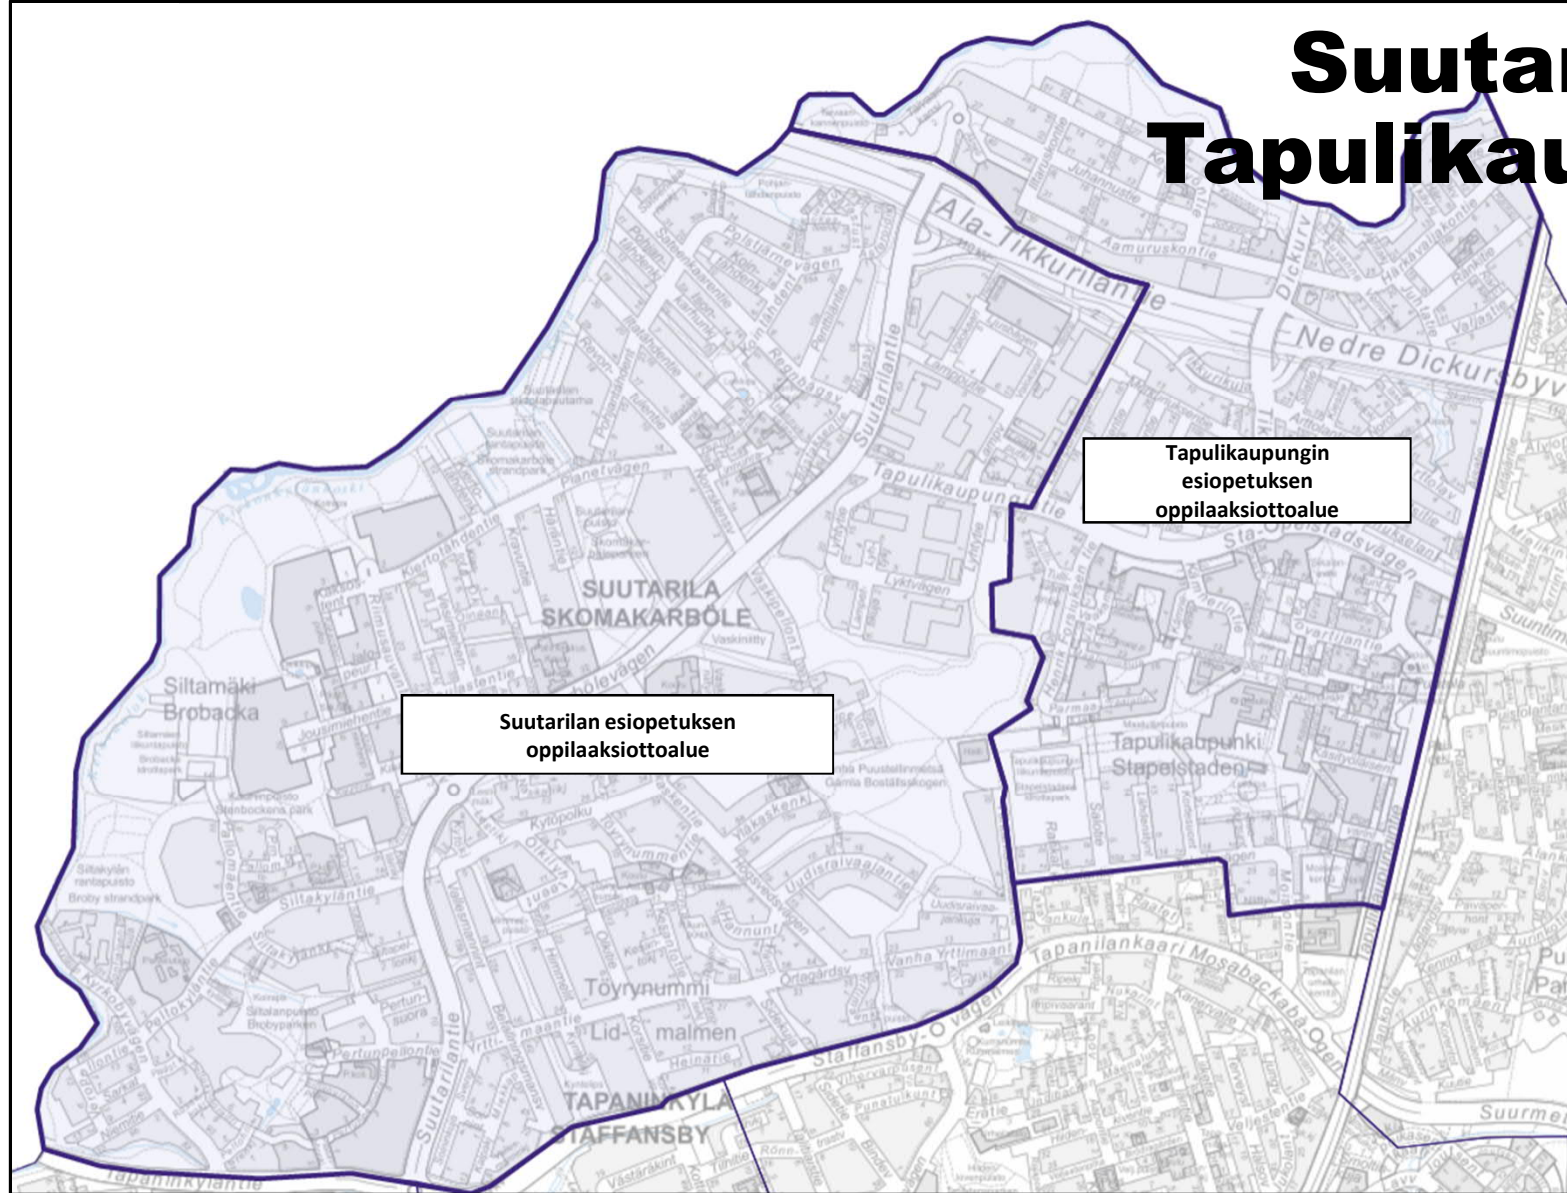

Pihlajamäki-Pihlajisto

Selitteet

-  Esiopetuksen oppilaaksiottoalue 1.8.2022 alkaen
-  Uusi raja
-  Poistettava vanha raja

Ylä-Malmi Ala-Malmi

Ylä-Malmin esiopetuksen
oppilaaksiottoalue

Ala-Malmin esiopetuksen
oppilaaksiottoalue

Latokartano-Viikki

Latokartano-Viikin esiopetuksen
oppilaaksiottoalue

Tapanila

Suutarila Tapulikaupunki

Vanha Puistola

Vanhan Puustolan esiopetuksen
oppilaaksiottoalue

Jakomäki

Suurpiiri 6

Länsi-Herttoniemi Roihuvuori- Tammisalo Herttoniemenranta Kulosaari

Roihuvuori-Tammisalo

Selitteet

-  Esiopetuksen oppilaaksiottoalue 1.8.2022 alkaen
-  Uusi raja
-  Poistettava vanha raja

Laajasalo

Muutos

UUSI: Laajasalon
esiopetuksen
oppilaaksiottoalue

Selitteet

-  Esiopetuksen oppilaaksiottoalue 1.8.2022 alkaen
-  Uusi raja
-  Poistettava vanha raja

Suurpiiri 7

Varhaiskasvatusalueet 7.1 ja 7.2

Myllypuro

Vartiokylä