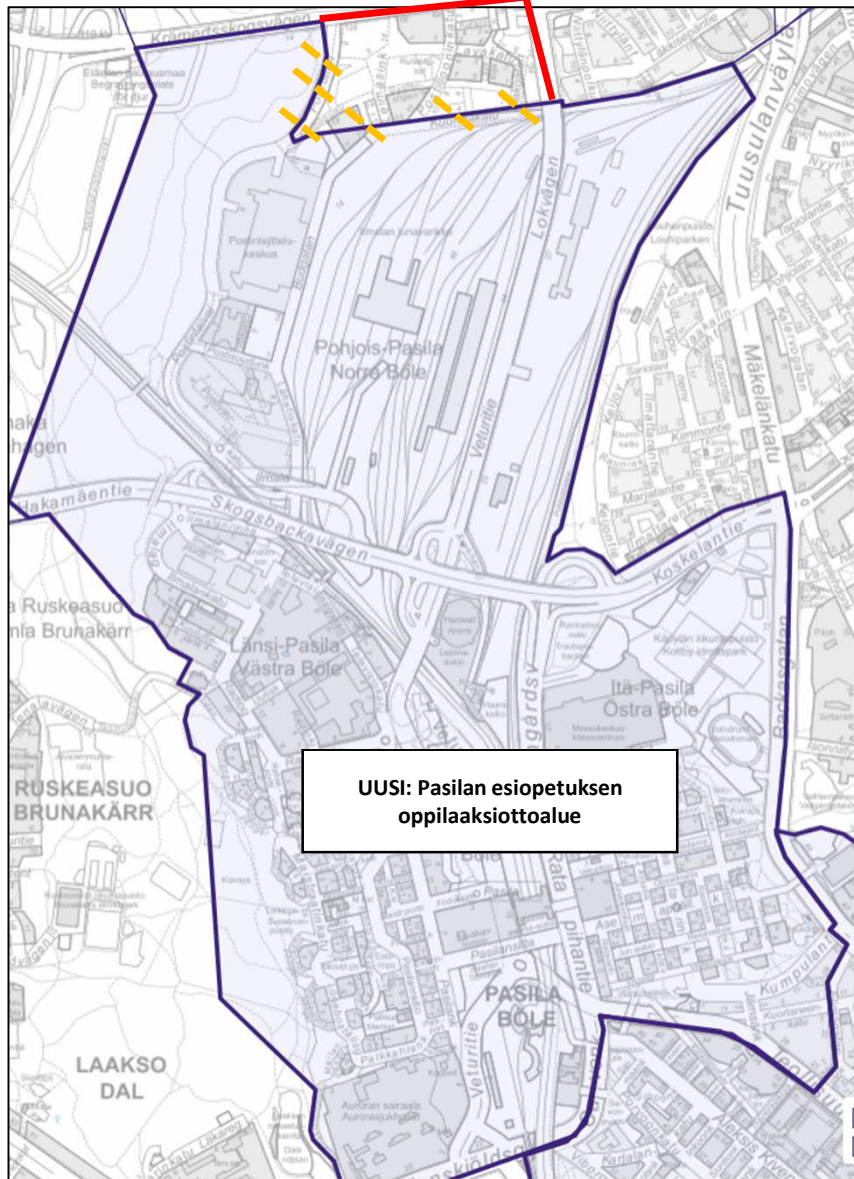

Selitteet

-  Esiopetuksen oppilaaksiottoalue 1.8.2022 alkaen
-  Uusi raja
-  Poistettava vanha raja

Lauttasaari

Kamppi

Punavuori Ullanlinna

Suurpiiri 2

Munkkiniemi Reijola

Malminkartano Kannelmäki- Kuninkaantammi

Suurpiiri 3

Kallio-Alppiharju-Vallila

Kallio-Alppiharju-Vallilan
esiopetuksen oppilaaksiottoalue

N:6675928.8 E:25499780.8

SITOWISE Aineisto

- Selitteet**
-  Esiopetuksen oppilaaksiottoalue 1.8.2022 alkaen
 -  Uusi raja
 -  Poistettava vanha raja

Vanhakaupunki

Suurpiiri 4

Maunula

Muutos

UUSI: Maunulan esiopetuksen oppilaaksiottoalue

- Selitteet**
-  Esiopetuksen oppilaaksiottoalue 1.8.2022 alkaen
 -  Uusi raja
 -  Poistettava vanha raja

Paloheinä Länsi-Pakila

Selitteet

-  Esiopetuksen oppilaaksiottoalue 1.8.2022 alkaen
-  Uusi raja
-  Poistettava vanha raja

Itä-Pakila ja Oulunkylä

Muutos

Itä-Pakilan esiopetuksen
oppilaaksiottoalue

Oulunkylän esiopetuksen
oppilaaksiottoalue