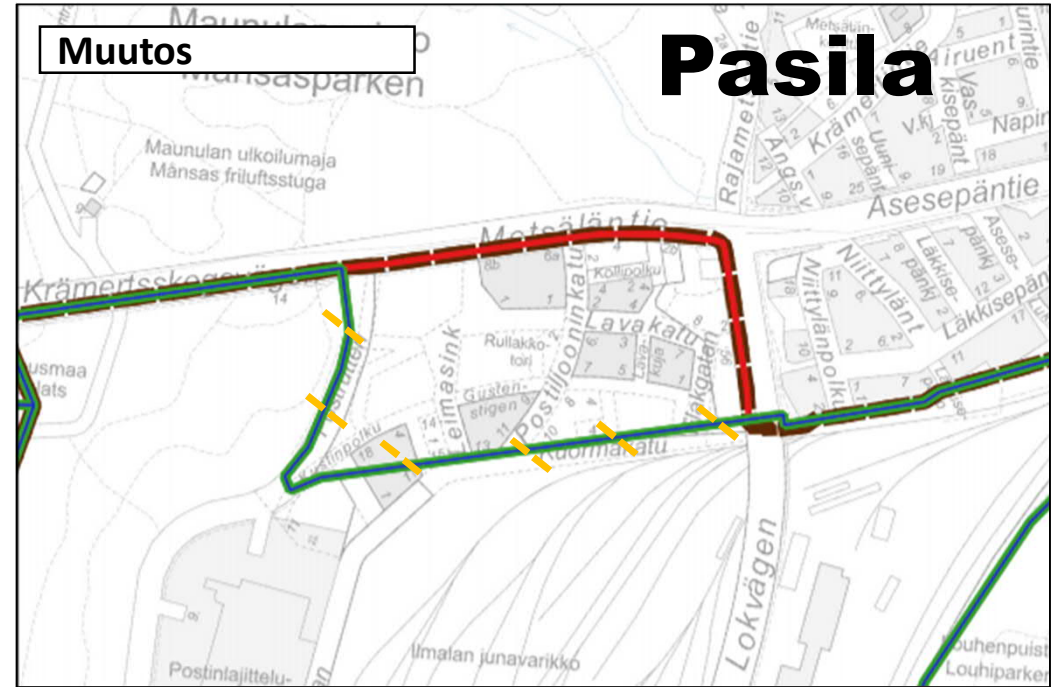

Selitteet

-  Esiopetuksen oppilaaksiottoalue 1.8.2022 alkaen
-  Uusi raja
-  Poistettava vanha raja

Lauttasaari

Kamppi

Punavuori Ullanlinna

Suurpiiri 2

Munkkiniemi Reijola

Malminkartano Kannelmäki- Kuninkaantammi

Suurpiiri 3

Kallio-Alppiharju-Vallila

Kallio-Alppiharju-Vallilan
esiopetuksen oppilaaksiottoalue

N:6675928.8 E:25499780.8

SITOWISE Aineisto

- Selitteet**
-  Esiopetuksen oppilaaksiottoalue 1.8.2022 alkaen
 -  Uusi raja
 -  Poistettava vanha raja

Vanhakaupunki

Suurpiiri 4

Maunula

Muutos

UUSI: Maunulan esiopetuksen oppilaaksiottoalue

- Selitteet**
-  Esiopetuksen oppilaaksiottoalue 1.8.2022 alkaen
 -  Uusi raja
 -  Poistettava vanha raja

Paloheinä Länsi-Pakila

Selitteet

-  Esiopetuksen oppilaaksiottoalue 1.8.2022 alkaen
-  Uusi raja
-  Poistettava vanha raja

Itä-Pakila ja Oulunkylä

Muutos

Itä-Pakilan esiopetuksen
oppilaaksiottoalue

Oulunkylän esiopetuksen
oppilaaksiottoalue