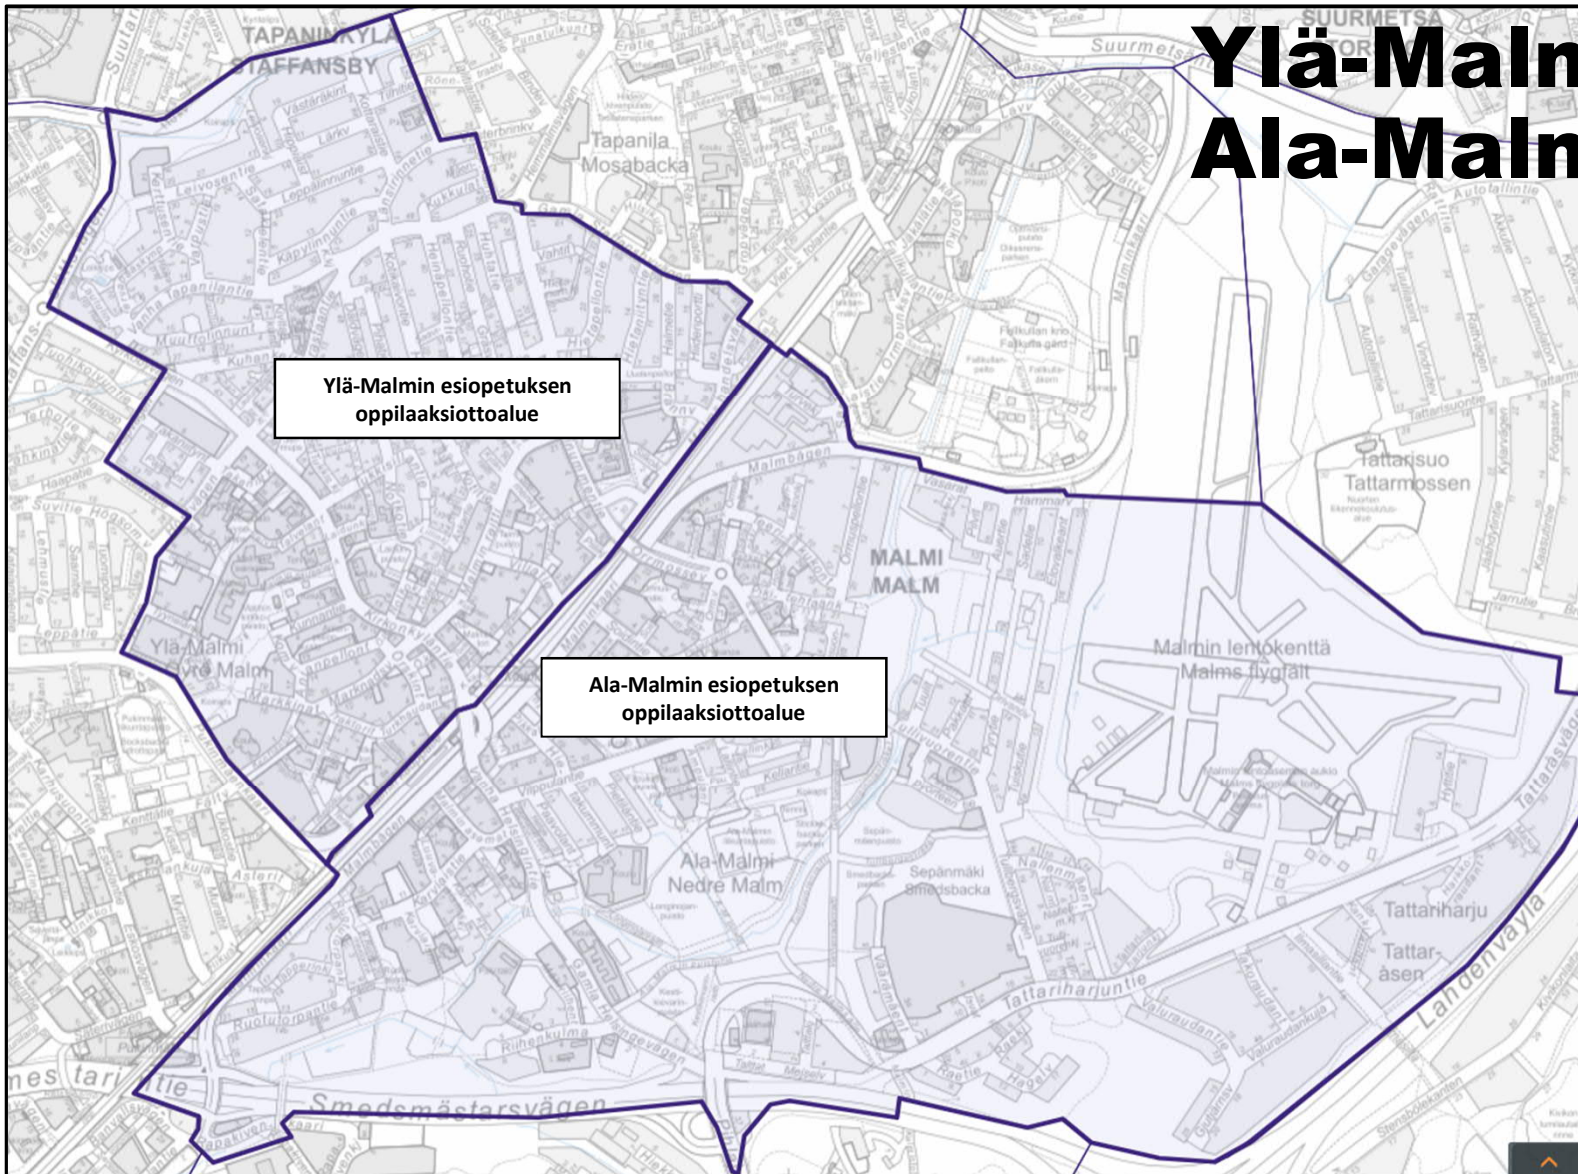

Vanhakaupunki

Suurpiiri 4

Maunula

Muutos

UUSI: Maunulan esiopetuksen oppilaaksiottoalue

- Selitteet**
-  Esiopetuksen oppilaaksiottoalue 1.8.2022 alkaen
 -  Uusi raja
 -  Poistettava vanha raja

Paloheinä Länsi-Pakila

Selitteet

-  Esiopetuksen oppilaaksiottoalue 1.8.2022 alkaen
-  Uusi raja
-  Poistettava vanha raja

Itä-Pakila ja Oulunkylä

Muutos

Itä-Pakilan esiopetuksen
oppilaaksiottoalue

Oulunkylän esiopetuksen
oppilaaksiottoalue

Selitteet

 Esiopetuksen oppilaaksiottoalue 1.8.2022 alkaen

 Uusi raja

 Poistettava vanha raja

Suurpiiri 5

Varhaiskasvatusalueet 5.1 ja 5.2

Pukinmäki Pihlajamäki-Pihlajisto

- Selitteet**
-  Esiopetuksen oppilaaksiottoalue 1.8.2022 alkaen
 -  Uusi raja
 -  Poistettava vanha raja

Pihlajamäki-Pihlajisto

Selitteet

-  Esiopetuksen oppilaaksiottoalue 1.8.2022 alkaen
-  Uusi raja
-  Poistettava vanha raja

Ylä-Malmi Ala-Malmi

Ylä-Malmin esiopetuksen
oppilaaksiottoalue

Ala-Malmin esiopetuksen
oppilaaksiottoalue