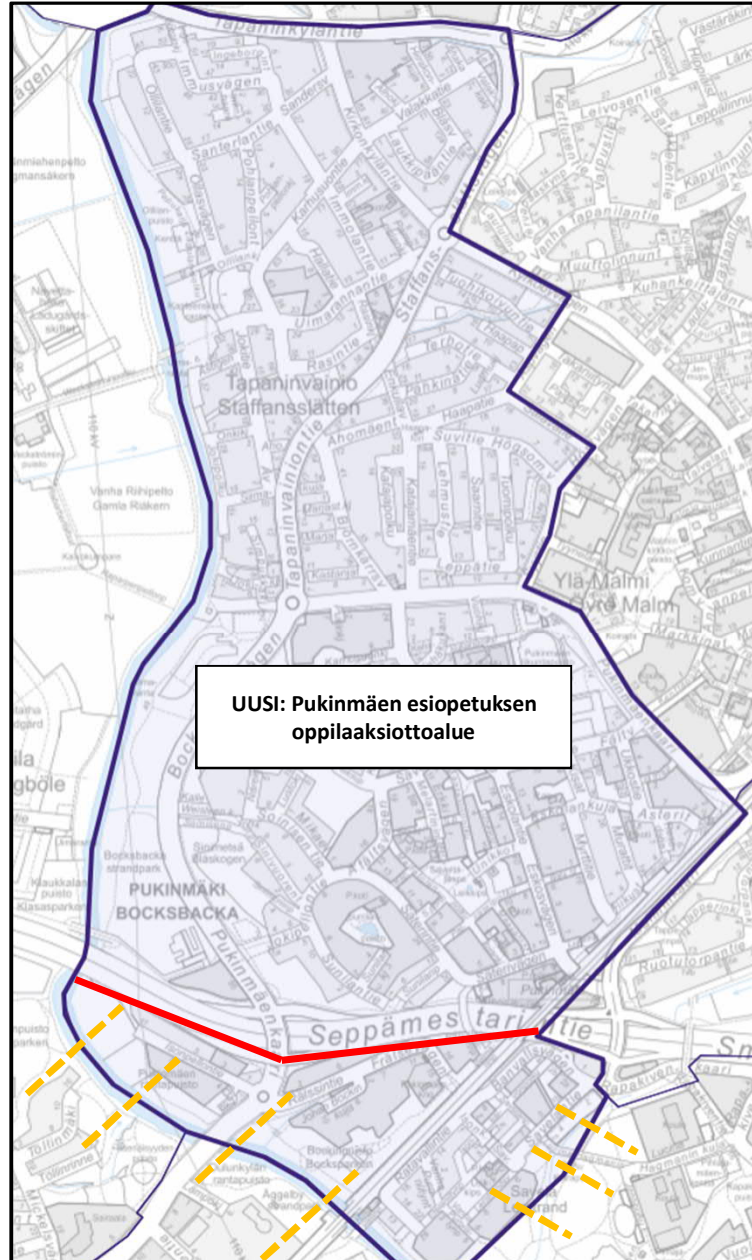

Vanhakaupunki

Suurpiiri 4

Maunula

Muutos

UUSI: Maunulan esiopetuksen oppilaaksiottoalue

- Selitteet**
-  Esiopetuksen oppilaaksiottoalue 1.8.2022 alkaen
 -  Uusi raja
 -  Poistettava vanha raja

Paloheinä Länsi-Pakila

Selitteet

-  Esiopetuksen oppilaaksiottoalue 1.8.2022 alkaen
-  Uusi raja
-  Poistettava vanha raja

Itä-Pakila ja Oulunkylä

Muutos

Itä-Pakilan esiopetuksen
oppilaaksiottoalue

Oulunkylän esiopetuksen
oppilaaksiottoalue

Selitteet

 Esiopetuksen oppilaaksiottoalue 1.8.2022 alkaen

 Uusi raja

 Poistettava vanha raja

Suurpiiri 5

Varhaiskasvatusalueet 5.1 ja 5.2

Pukinmäki Pihlajamäki-Pihlajisto

- Selitteet**
-  Esiopetuksen oppilaaksiottoalue 1.8.2022 alkaen
 -  Uusi raja
 -  Poistettava vanha raja

Pihlajamäki-Pihlajisto

Selitteet

-  Esiopetuksen oppilaaksiottoalue 1.8.2022 alkaen
-  Uusi raja
-  Poistettava vanha raja

Ylä-Malmi Ala-Malmi

Ylä-Malmin esiopetuksen
oppilaaksiottoalue

Ala-Malmin esiopetuksen
oppilaaksiottoalue