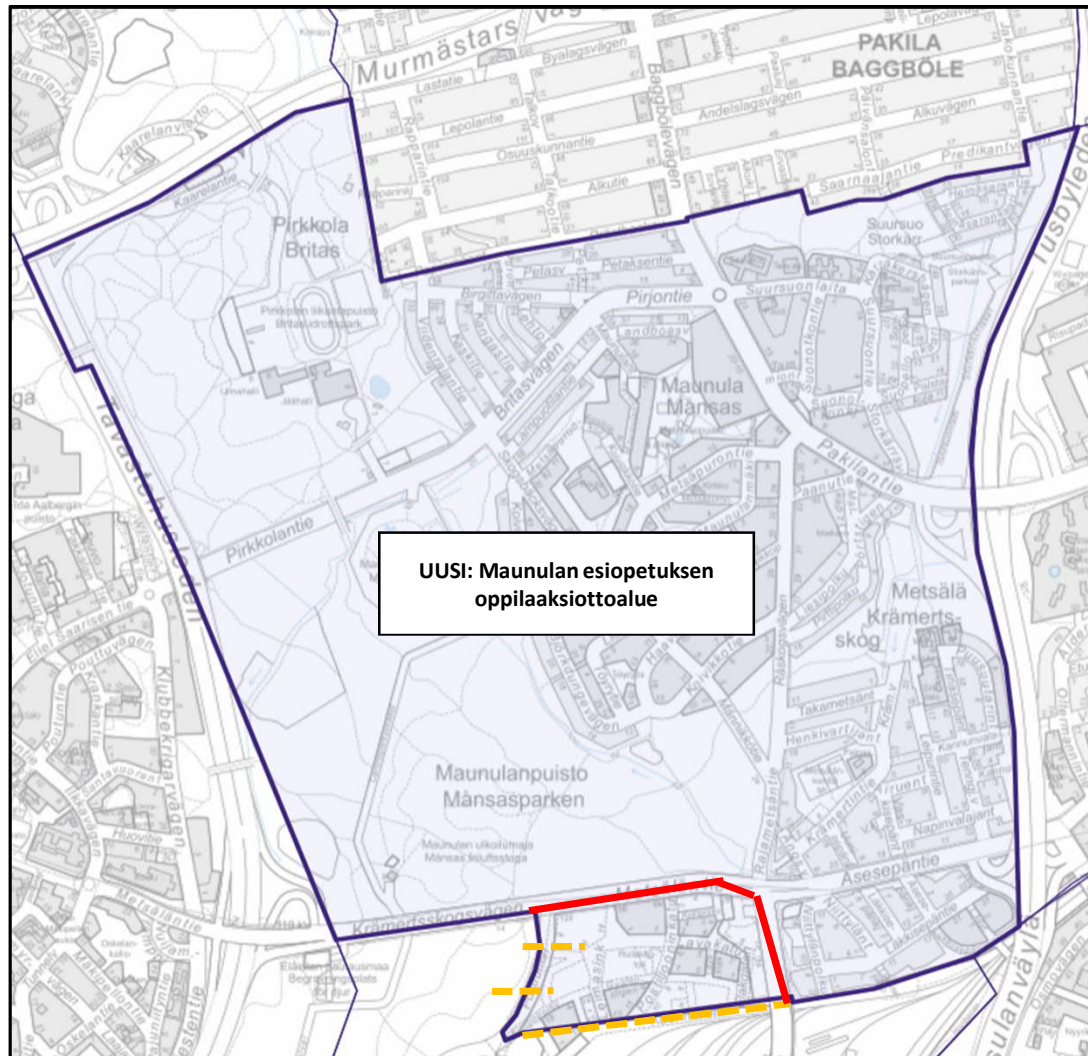

Selitteet

-  Esiopetuksen oppilaaksiottoalue 1.8.2022 alkaen
-  Uusi raja
-  Poistettava vanha raja

Lauttasaari

Kamppi

Punavuori Ullanlinna

Suurpiiri 2

Munkkiniemi Reijola

Malminkartano Kannelmäki- Kuninkaantammi

Suurpiiri 3

Kallio-Alppiharju-Vallila

Kallio-Alppiharju-Vallilan
esiopetuksen oppilaaksiottoalue

N:6675928.8 E:25499780.8

SITOWISE Aineisto

- Selitteet**
-  Esiopetuksen oppilaaksiottoalue 1.8.2022 alkaen
 -  Uusi raja
 -  Poistettava vanha raja

Vanhakaupunki

Suurpiiri 4

Maunula

Muutos

UUSI: Maunulan esiopetuksen oppilaaksiottoalue

- Selitteet**
-  Esiopetuksen oppilaaksiottoalue 1.8.2022 alkaen
 -  Uusi raja
 -  Poistettava vanha raja

Paloheinä Länsi-Pakila

Selitteet

-  Esiopetuksen oppilaaksiottoalue 1.8.2022 alkaen
-  Uusi raja
-  Poistettava vanha raja

Itä-Pakila ja Oulunkylä

Muutos

Itä-Pakilan esiopetuksen
oppilaaksiottoalue

Oulunkylän esiopetuksen
oppilaaksiottoalue