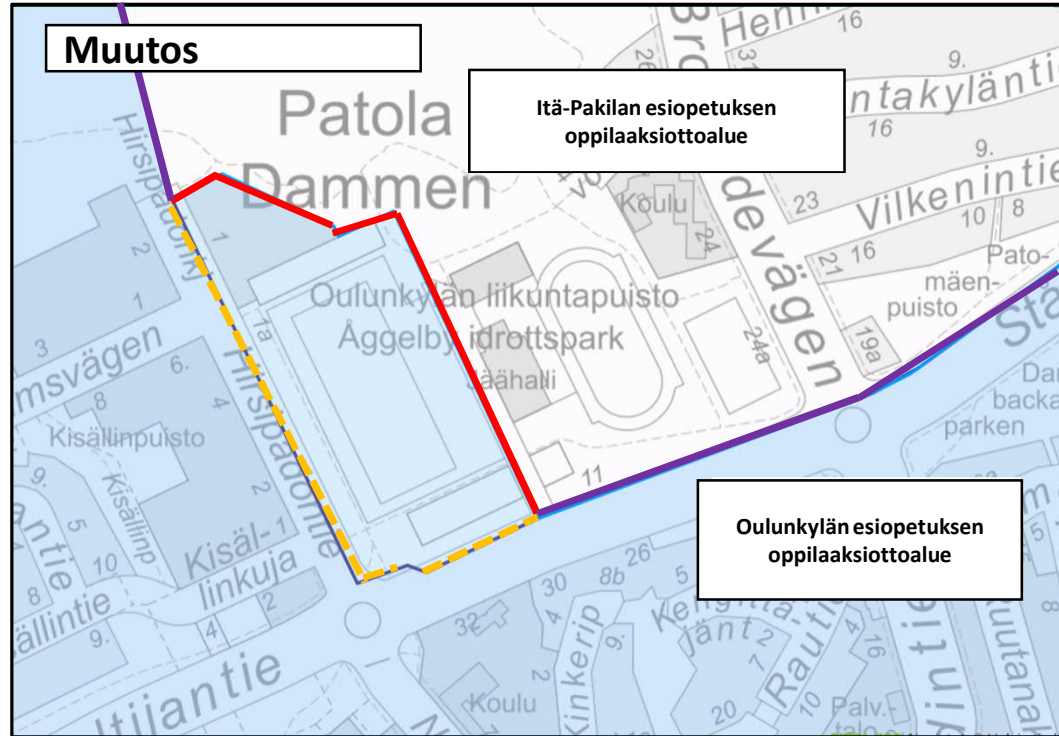

Suurpiiri 3

Kallio-Alppiharju-Vallila

Kallio-Alppiharju-Vallilan
esiopetuksen oppilaaksiottoalue

N:6675928.8 E:25499780.8

SITOWISE Aineisto

- Selitteet**
-  Esiopetuksen oppilaaksiottoalue 1.8.2022 alkaen
 -  Uusi raja
 -  Poistettava vanha raja

Vanhakaupunki

Suurpiiri 4

Maunula

Muutos

UUSI: Maunulan esiopetuksen oppilaaksiottoalue

- Selitteet**
-  Esiopetuksen oppilaaksiottoalue 1.8.2022 alkaen
 -  Uusi raja
 -  Poistettava vanha raja

Paloheinä Länsi-Pakila

Selitteet

-  Esiopetuksen oppilaaksiottoalue 1.8.2022 alkaen
-  Uusi raja
-  Poistettava vanha raja

Itä-Pakila ja Oulunkylä

Muutos

Itä-Pakilan esiopetuksen
oppilaaksiottoalue

Oulunkylän esiopetuksen
oppilaaksiottoalue

Selitteet

 Esiopetuksen oppilaaksiottoalue 1.8.2022 alkaen

 Uusi raja

 Poistettava vanha raja

Suurpiiri 5

Varhaiskasvatusalueet 5.1 ja 5.2

Pukinmäki Pihlajamäki-Pihlajisto

- Selitteet**
-  Esiopetuksen oppilaaksiottoalue 1.8.2022 alkaen
 -  Uusi raja
 -  Poistettava vanha raja