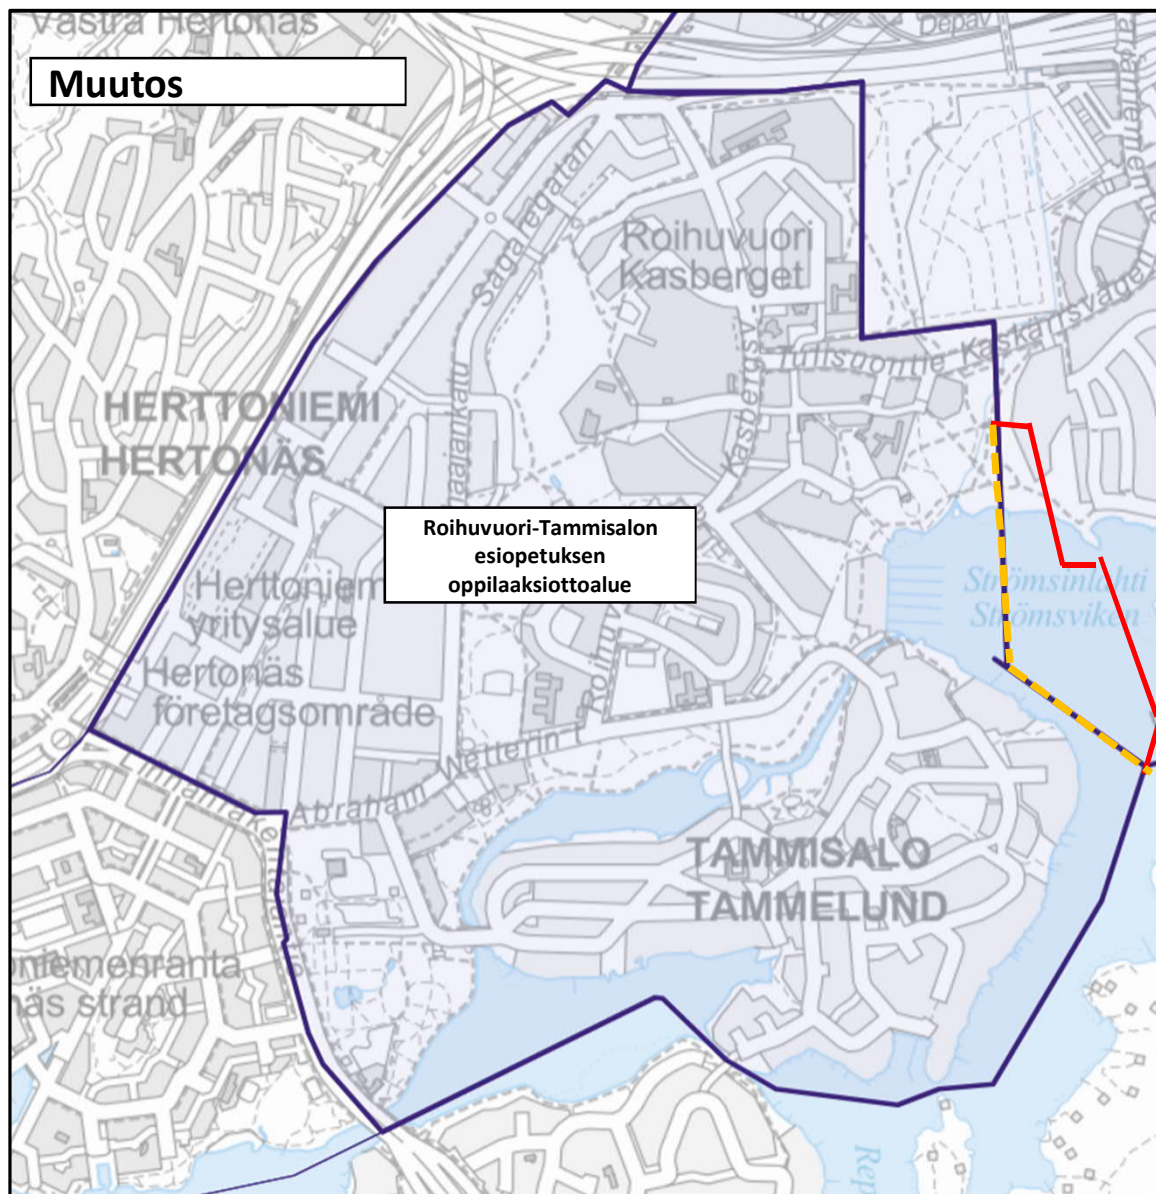

Pihlajamäki-Pihlajisto

Selitteet

-  Esiopetuksen oppilaaksiottoalue 1.8.2022 alkaen
-  Uusi raja
-  Poistettava vanha raja

Ylä-Malmi Ala-Malmi

Ylä-Malmin esiopetuksen
oppilaaksiottoalue

Ala-Malmin esiopetuksen
oppilaaksiottoalue

Latokartano-Viikki

Latokartano-Viikin esiopetuksen
oppilaaksiottoalue

Tapanila

Suutarila Tapulikaupunki

Vanha Puistola

Vanhan Puustolan esiopetuksen
oppilaaksiottoalue

Jakomäki

Suurpiiri 6

Länsi-Herttoniemi Roihuvuori- Tammisalo Herttoniemenranta Kulosaari

Roihuvuori-Tammisalo

Selitteet

-  Esiopetuksen oppilaaksiottoalue 1.8.2022 alkaen
-  Uusi raja
-  Poistettava vanha raja

Laajasalo

Muutos

UUSI: Laajasalon
esiopetuksen
oppilaaksiottoalue

Selitteet

-  Esiopetuksen oppilaaksiottoalue 1.8.2022 alkaen
-  Uusi raja
-  Poistettava vanha raja

Suurpiiri 7

Varhaiskasvatusalueet 7.1 ja 7.2

Myllypuro

Vartiokylä