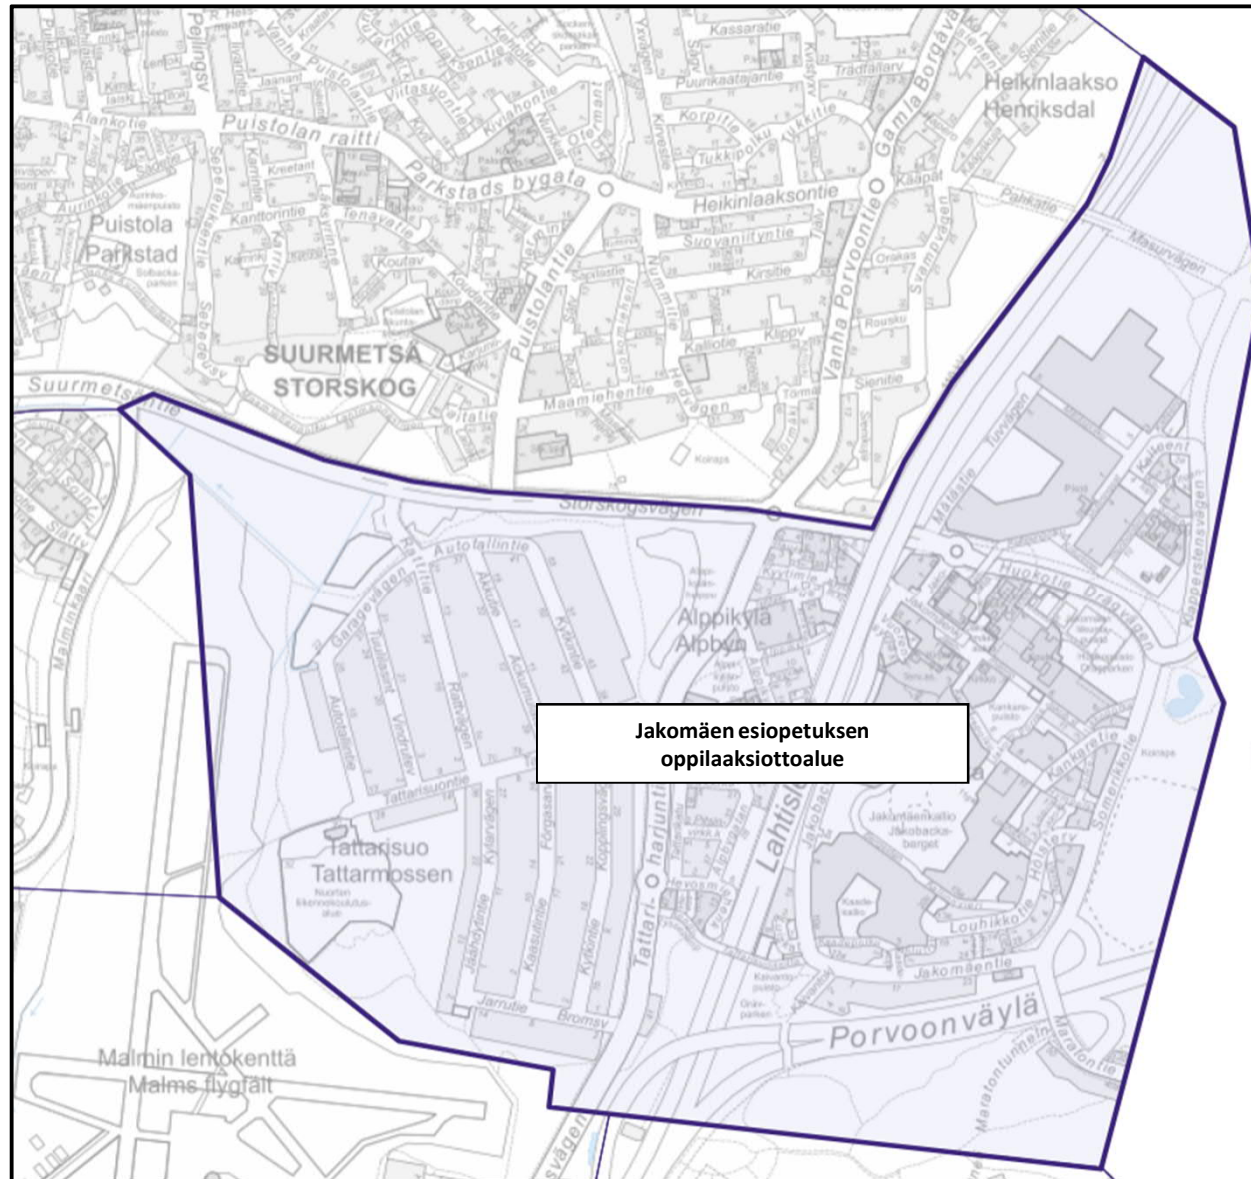

Pihlajamäki-Pihlajisto

Selitteet

-  Esiopetuksen oppilaaksiottoalue 1.8.2022 alkaen
-  Uusi raja
-  Poistettava vanha raja

Ylä-Malmi Ala-Malmi

Ylä-Malmin esiopetuksen
oppilaaksiottoalue

Ala-Malmin esiopetuksen
oppilaaksiottoalue

Latokartano-Viikki

Latokartano-Viikin esiopetuksen
oppilaaksiottoalue

Tapanila

Suutarila Tapulikaupunki

Vanha Puistola

Vanhan Puustolan esiopetuksen
oppilaaksiottoalue

Jakomäki

Suurpiiri 6

Länsi-Herttoniemi Roihuvuori- Tammisalo Herttoniemenranta Kulosaari

Roihuvuori-Tammisalo

Selitteet

-  Esiopetuksen oppilaaksiottoalue 1.8.2022 alkaen
-  Uusi raja
-  Poistettava vanha raja

Laajasalo

Muutos

UUSI: Laajasalon
esiopetuksen
oppilaaksiottoalue

Selitteet

-  Esiopetuksen oppilaaksiottoalue 1.8.2022 alkaen
-  Uusi raja
-  Poistettava vanha raja

Suurpiiri 7

Varhaiskasvatusalueet 7.1 ja 7.2

Myllypuro

Vartiokylä