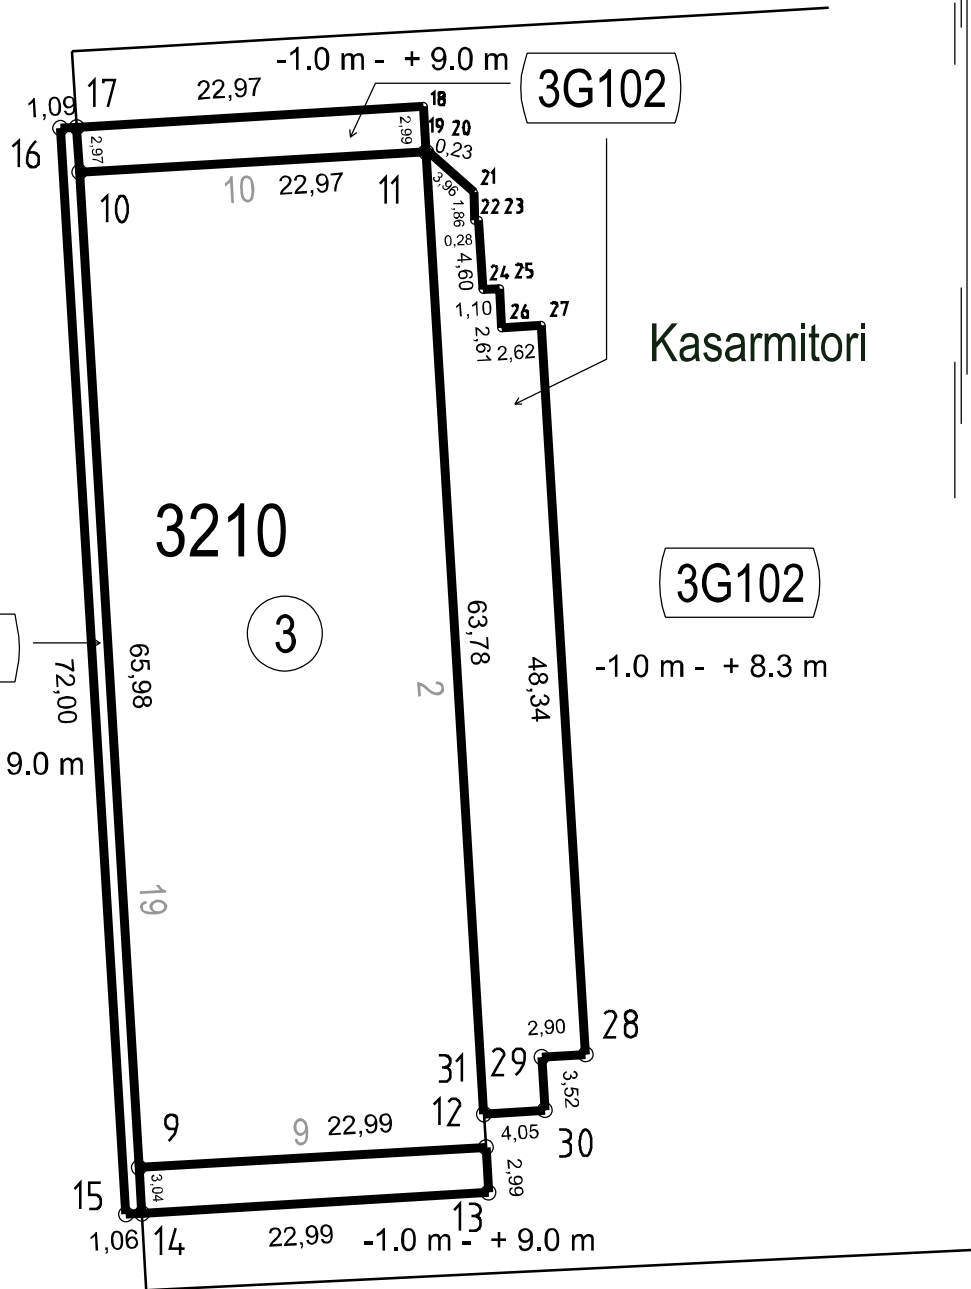

Pohjoinen Makasiinikatu

HELSINGIN KAUPUNGIN KAUPUNKIYMPÄRISTÖN TOIMIALA

KAUPUNKIMITTAUSPALVELUT 1:500 / A4 Kartta n:o NA51/24078

Kunta Kaupunginosa
Helsinki 3. Kaartinkaupunki

Kortteli Laskija: Karttalehti:
3210 RSu 672497

Kaupunki myy kolmiulotteiset määräalat nykyisistä yleisistä alueista 91-3-9902-102 (3G102) ja 91-3-9901-0 (3K). Luovutettavista määrääloista ja tontin 91-3-210-3 kolmiulotteisesta määräalasta tullaan muodostamaan peruskiinteistön alapuolinen kolmiulotteinen tontti korttelissa 3210

Ulottuvuudet:
-1.0 m - +9.0 m
-1.0 m - +8.3 m

Helsingissä 3.12.2024

Et. Makasiinikatu

3K