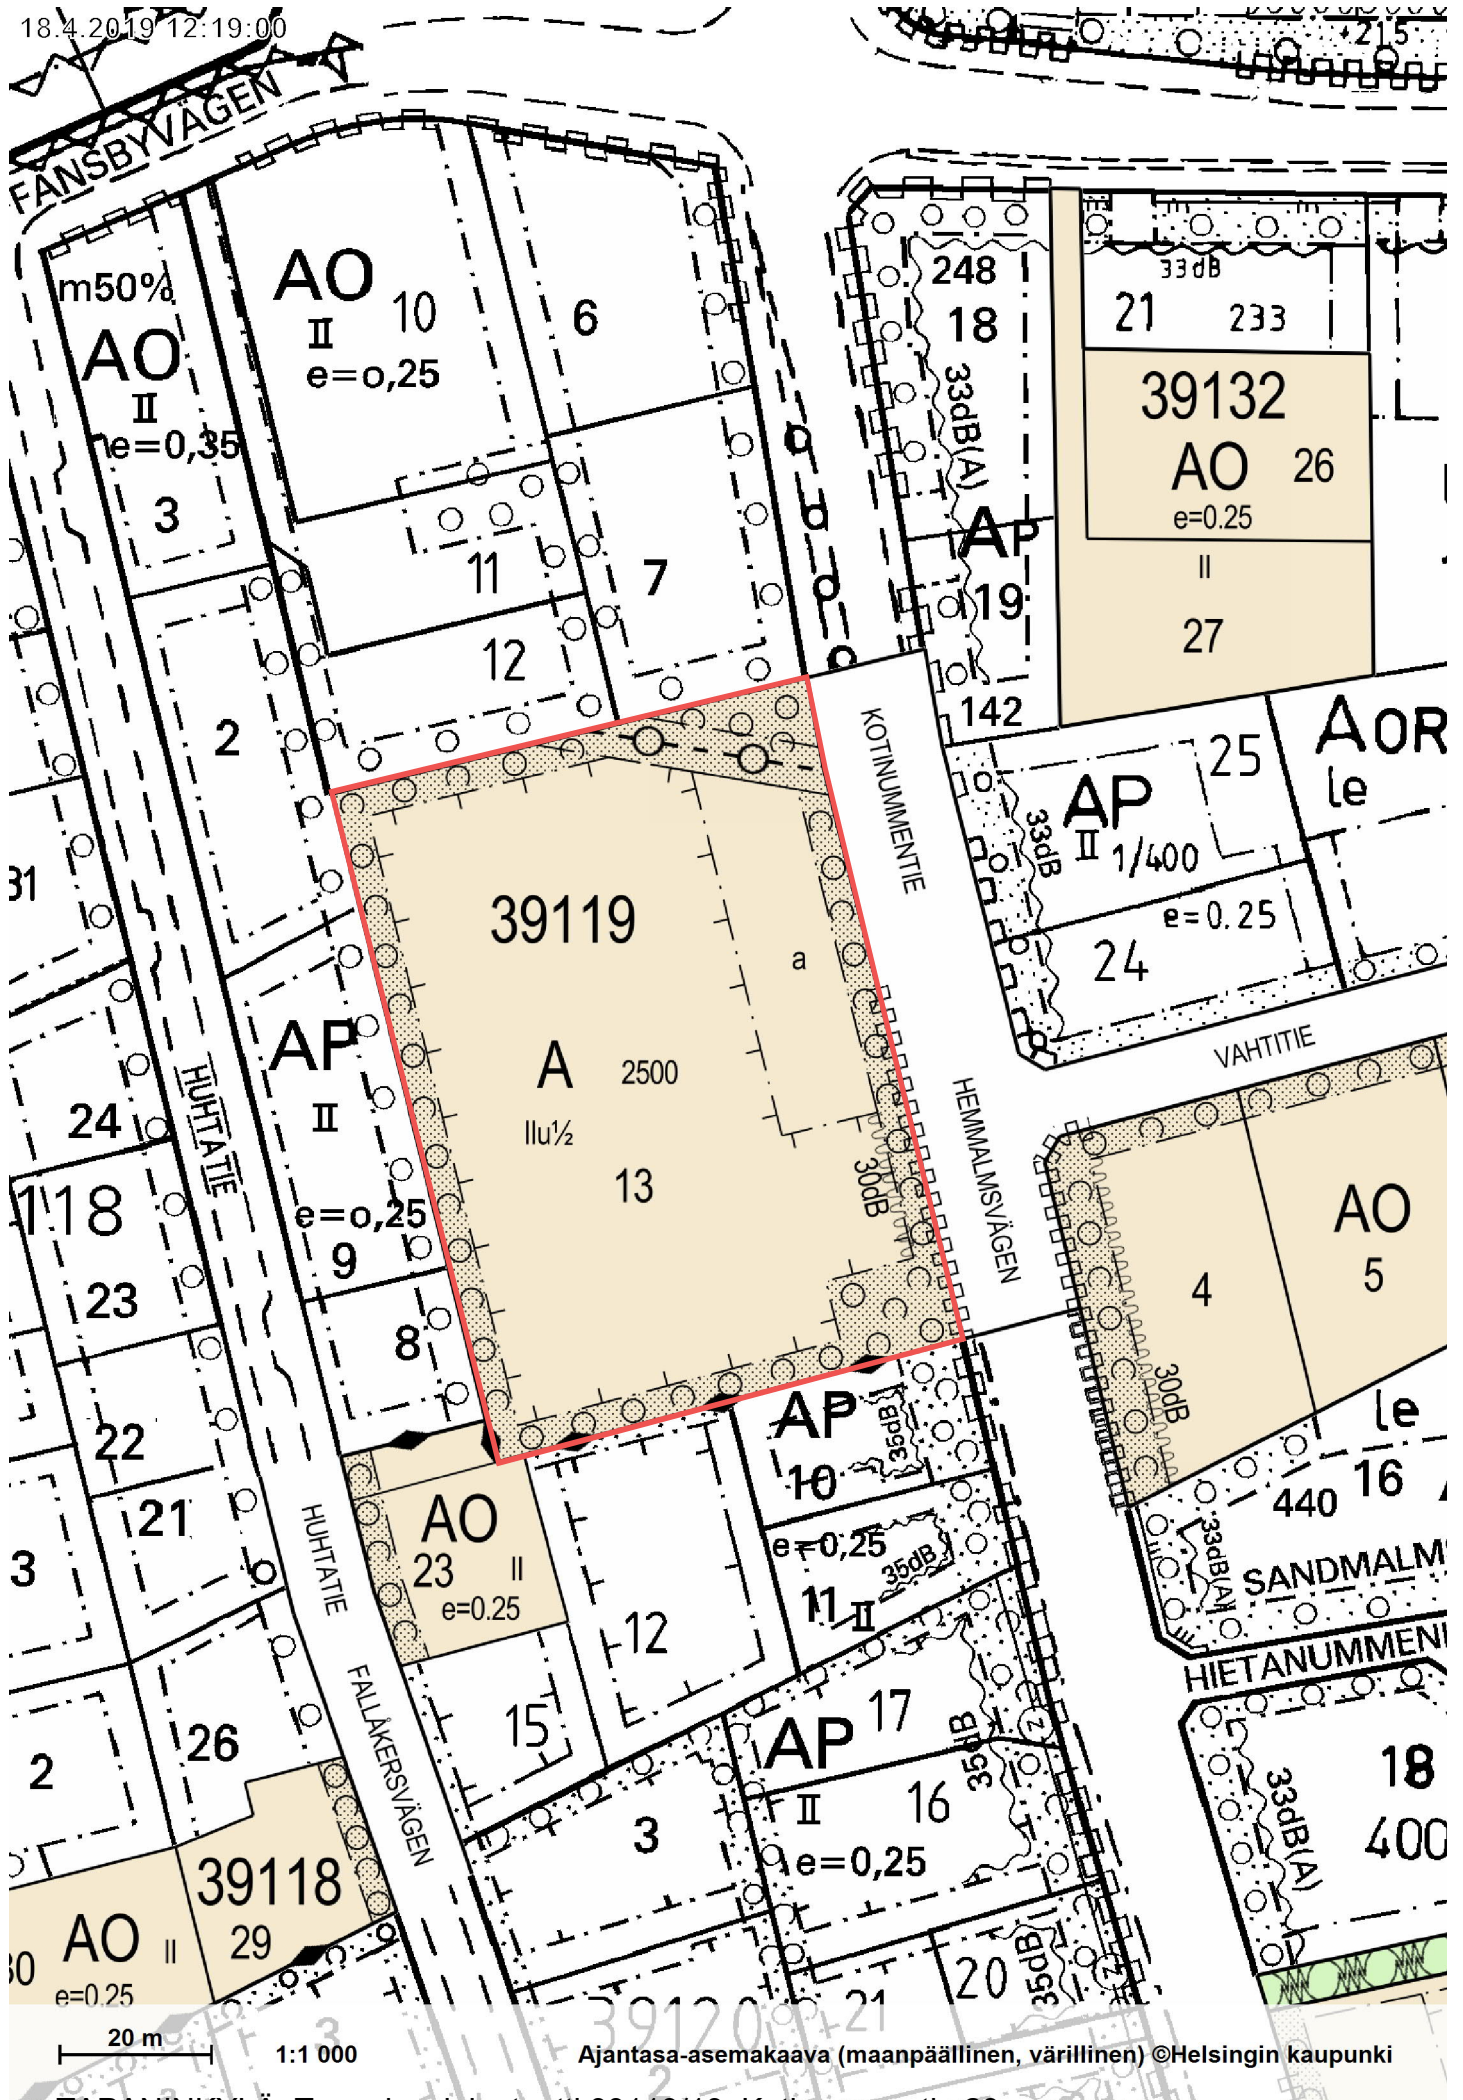

23/4/2019 13:20:55

**MALMI**

**Ala-Malmi**  
**Nedre Malm**

500 m

1:15 000

Opaskartta ©Helsingin kaupunki

Sijantikartta MALMI Pihlajalanmäki, tontti 38317/4  
TAPANINKYLÄ Tapaninvainio, tontti 39119/13

18.4.2019 12:23:47

# MERIPUUKANPUISTO BÄRNSTENSPARKEN

s-1

Ajantasa-asemakaava (maanpäällinen, värillinen) ©Helsingin kaupunki

MALMI, Pihlajamäki, tontti 38317/4, Pihlajistontie 1

20 m 1:1 000

Ajantasa-asemakaava (maanpäällinen, värillinen) ©Helsingin kaupunki

TAPANINKYLÄ, Tapaninvainio, tontti 39119/13, Kotinummentie 28