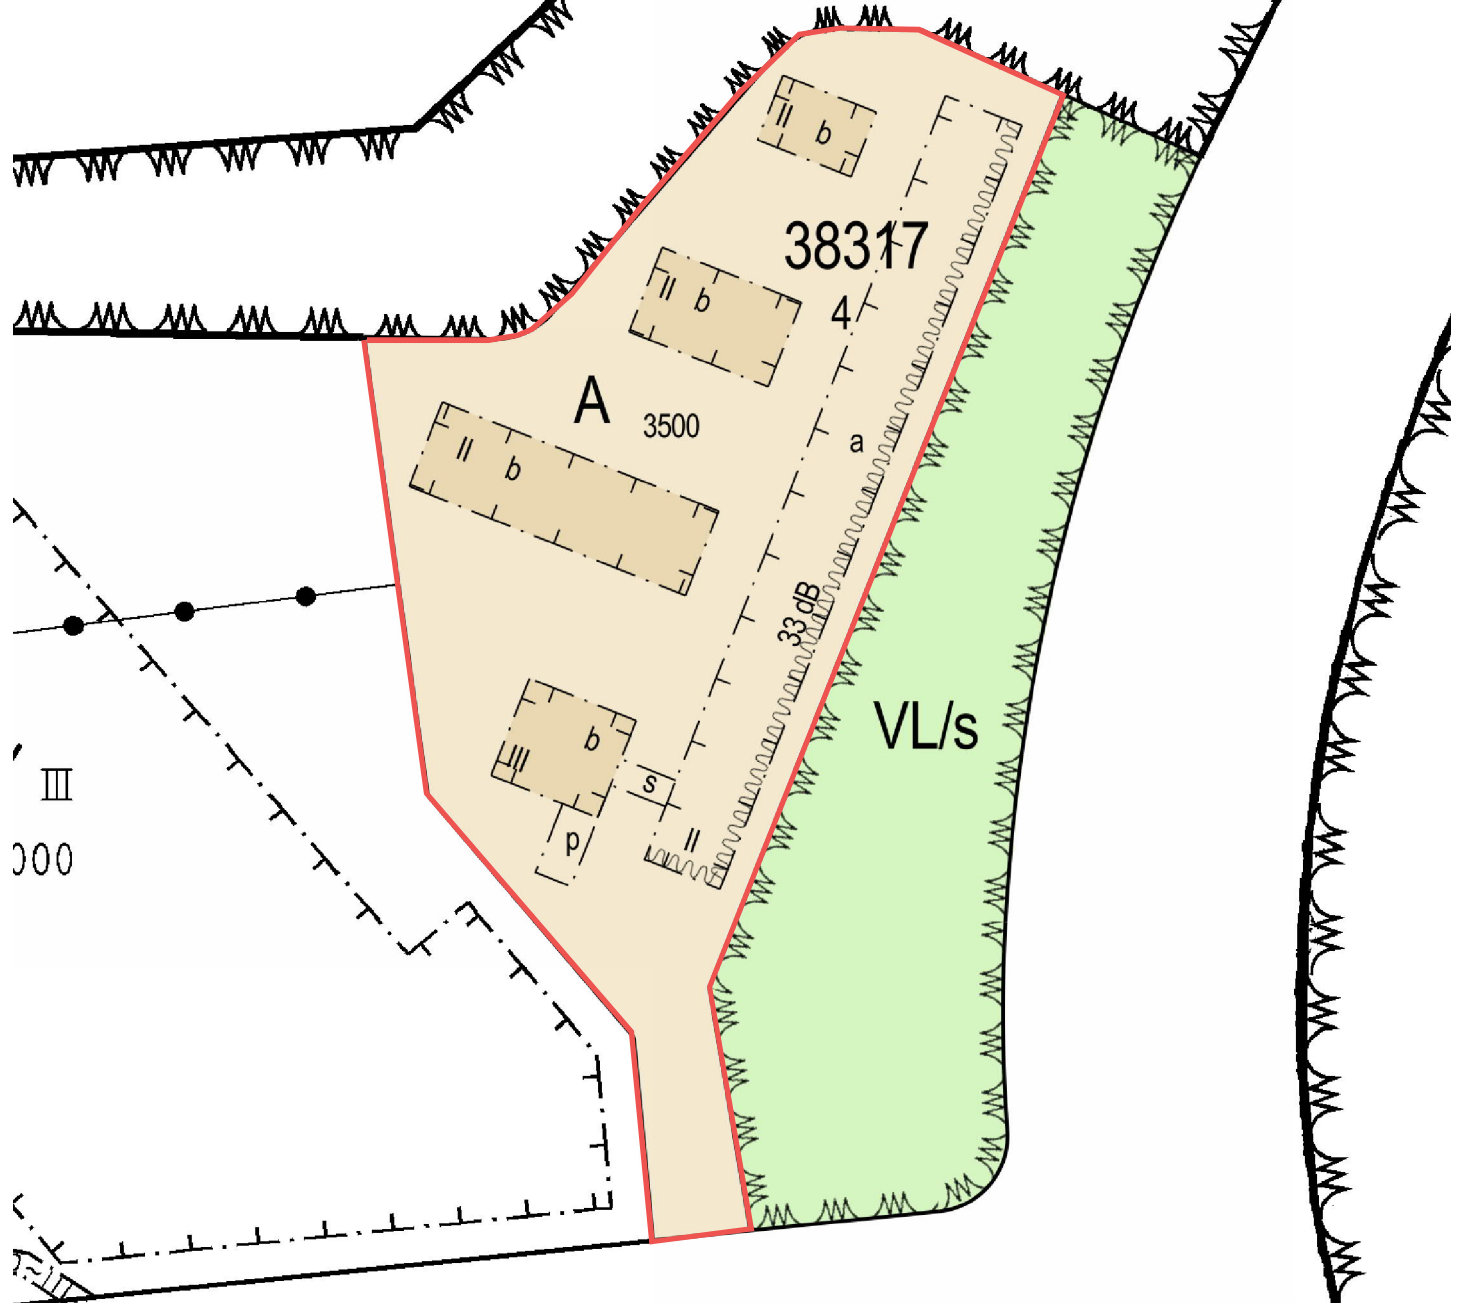

23/4/2019 13:20:55

**MALMI**

**Ala-Malmi**  
**Nedre Malm**

500 m

1:15 000

Opaskartta ©Helsingin kaupunki

Sijantikartta MALMI Pihlajalanmäki, tontti 38317/4  
TAPANINKYLÄ Tapaninvainio, tontti 39119/13

18.4.2019 12:23:47

38001

# MERIPUUKANPUISTO BÄRNSTENSPARKEN

s-1

Ajantasa-asemakaava (maanpäällinen, värillinen) ©Helsingin kaupunki

MALMI, Pihlajamäki, tontti 38317/4, Pihlajistontie 1

20 m 1:1 000

Ajantasa-asemakaava (maanpäällinen, värillinen) ©Helsingin kaupunki

TAPANINKYLÄ, Tapaninvainio, tontti 39119/13, Kotinummentie 28