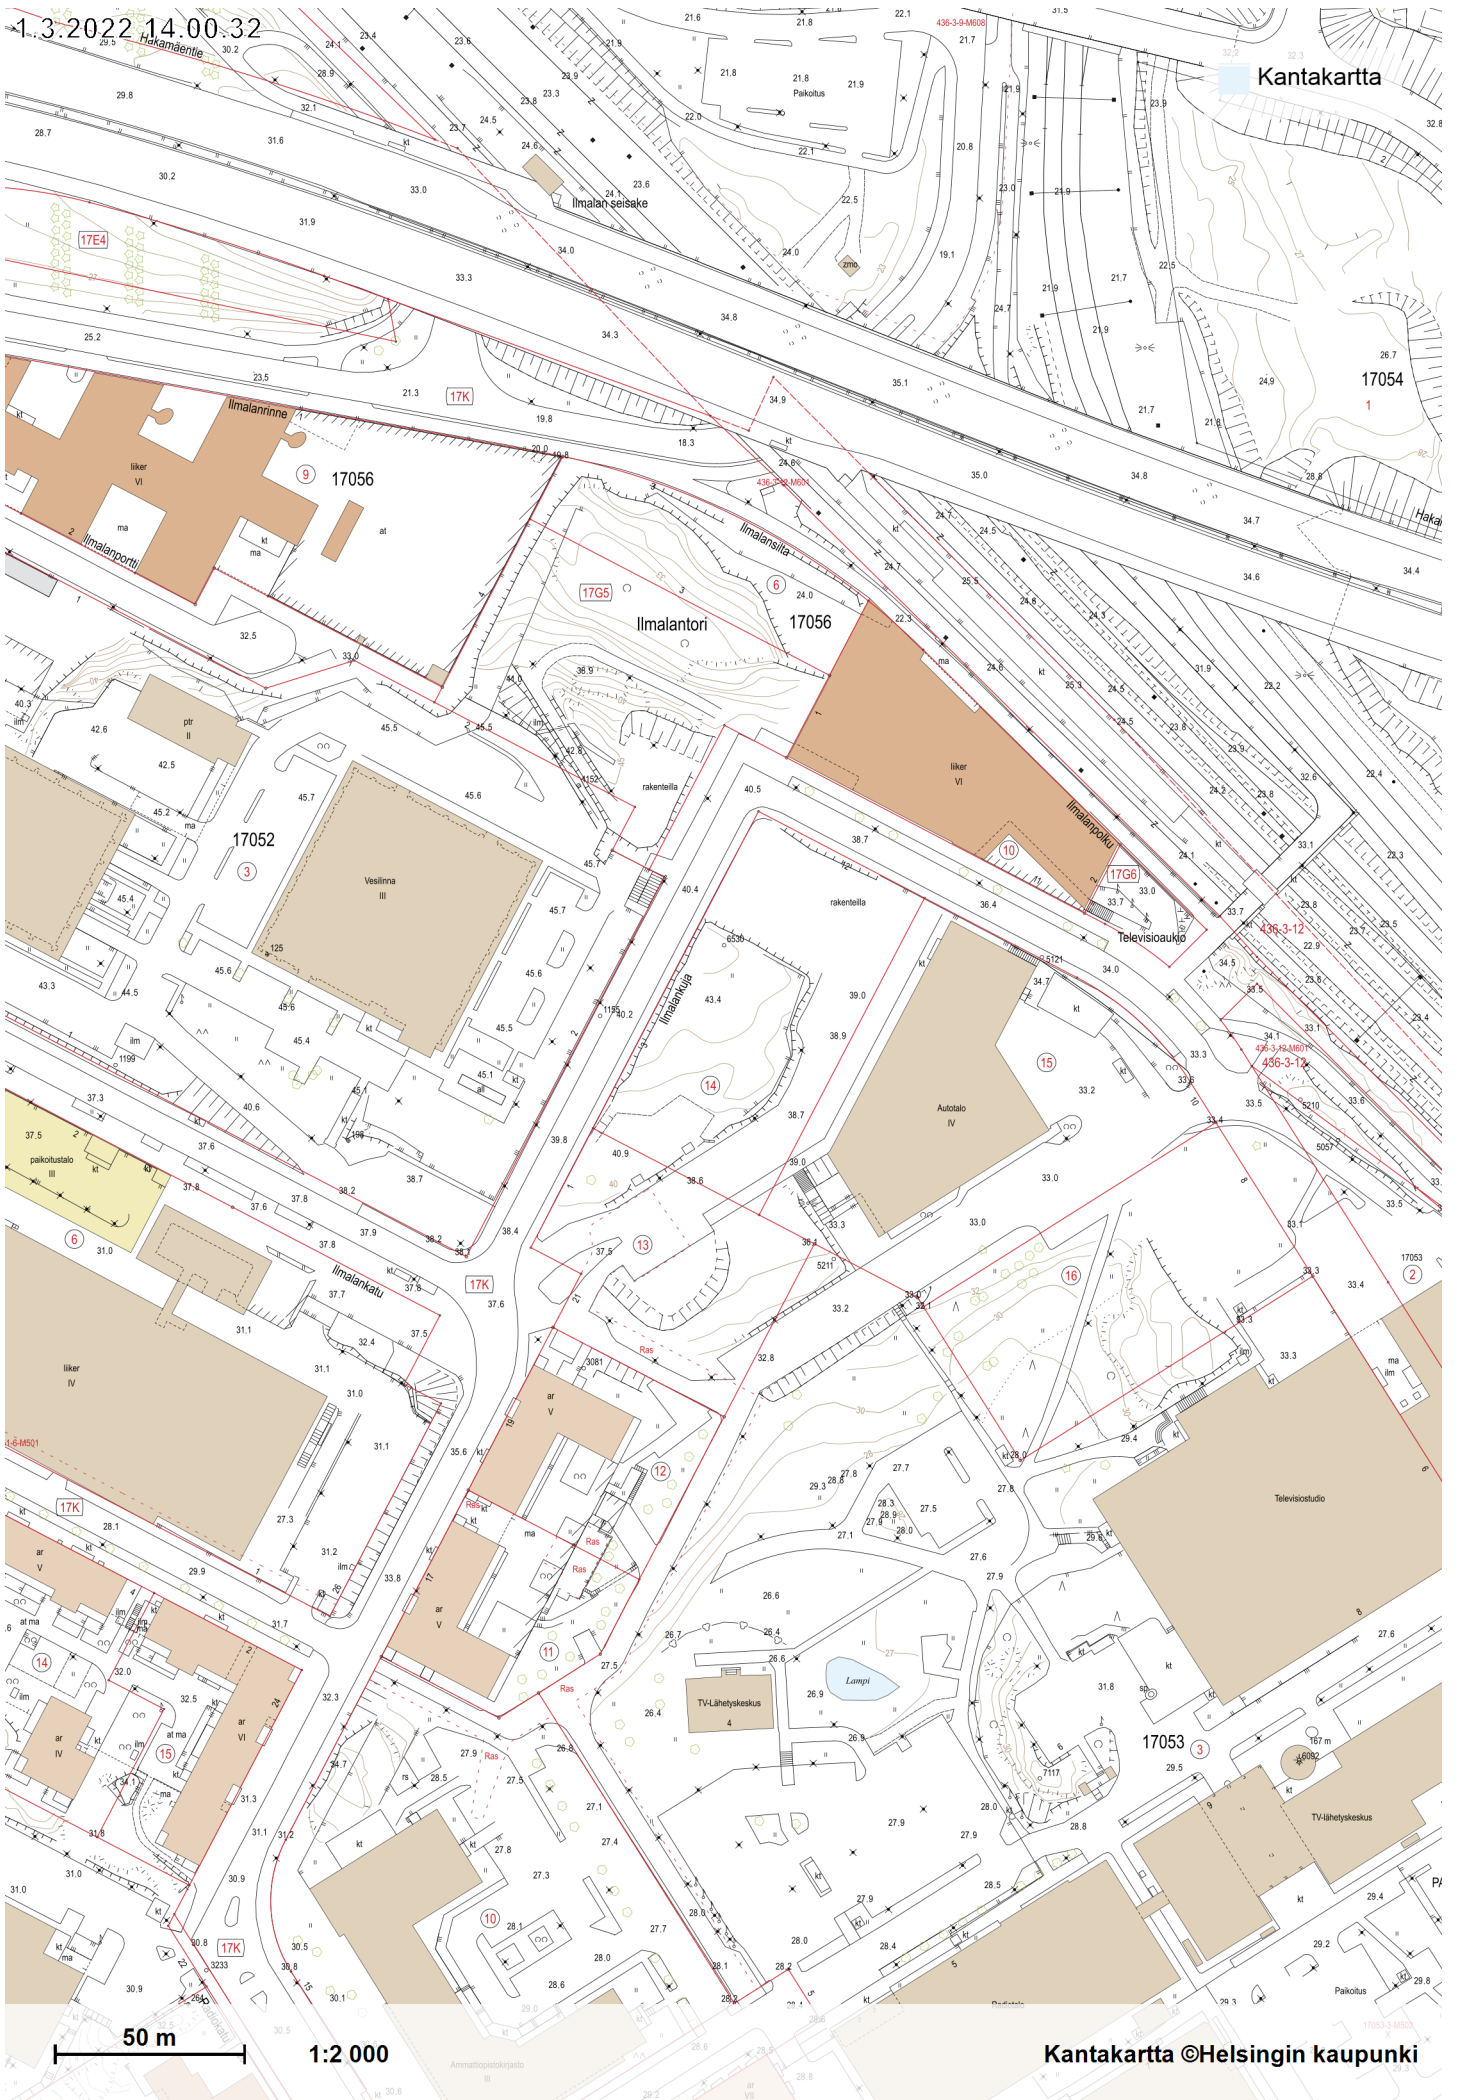

1.3.2022 14.00.32

Kantakartta

50 m

1:2 000

Kantakartta ©Helsingin kaupunki