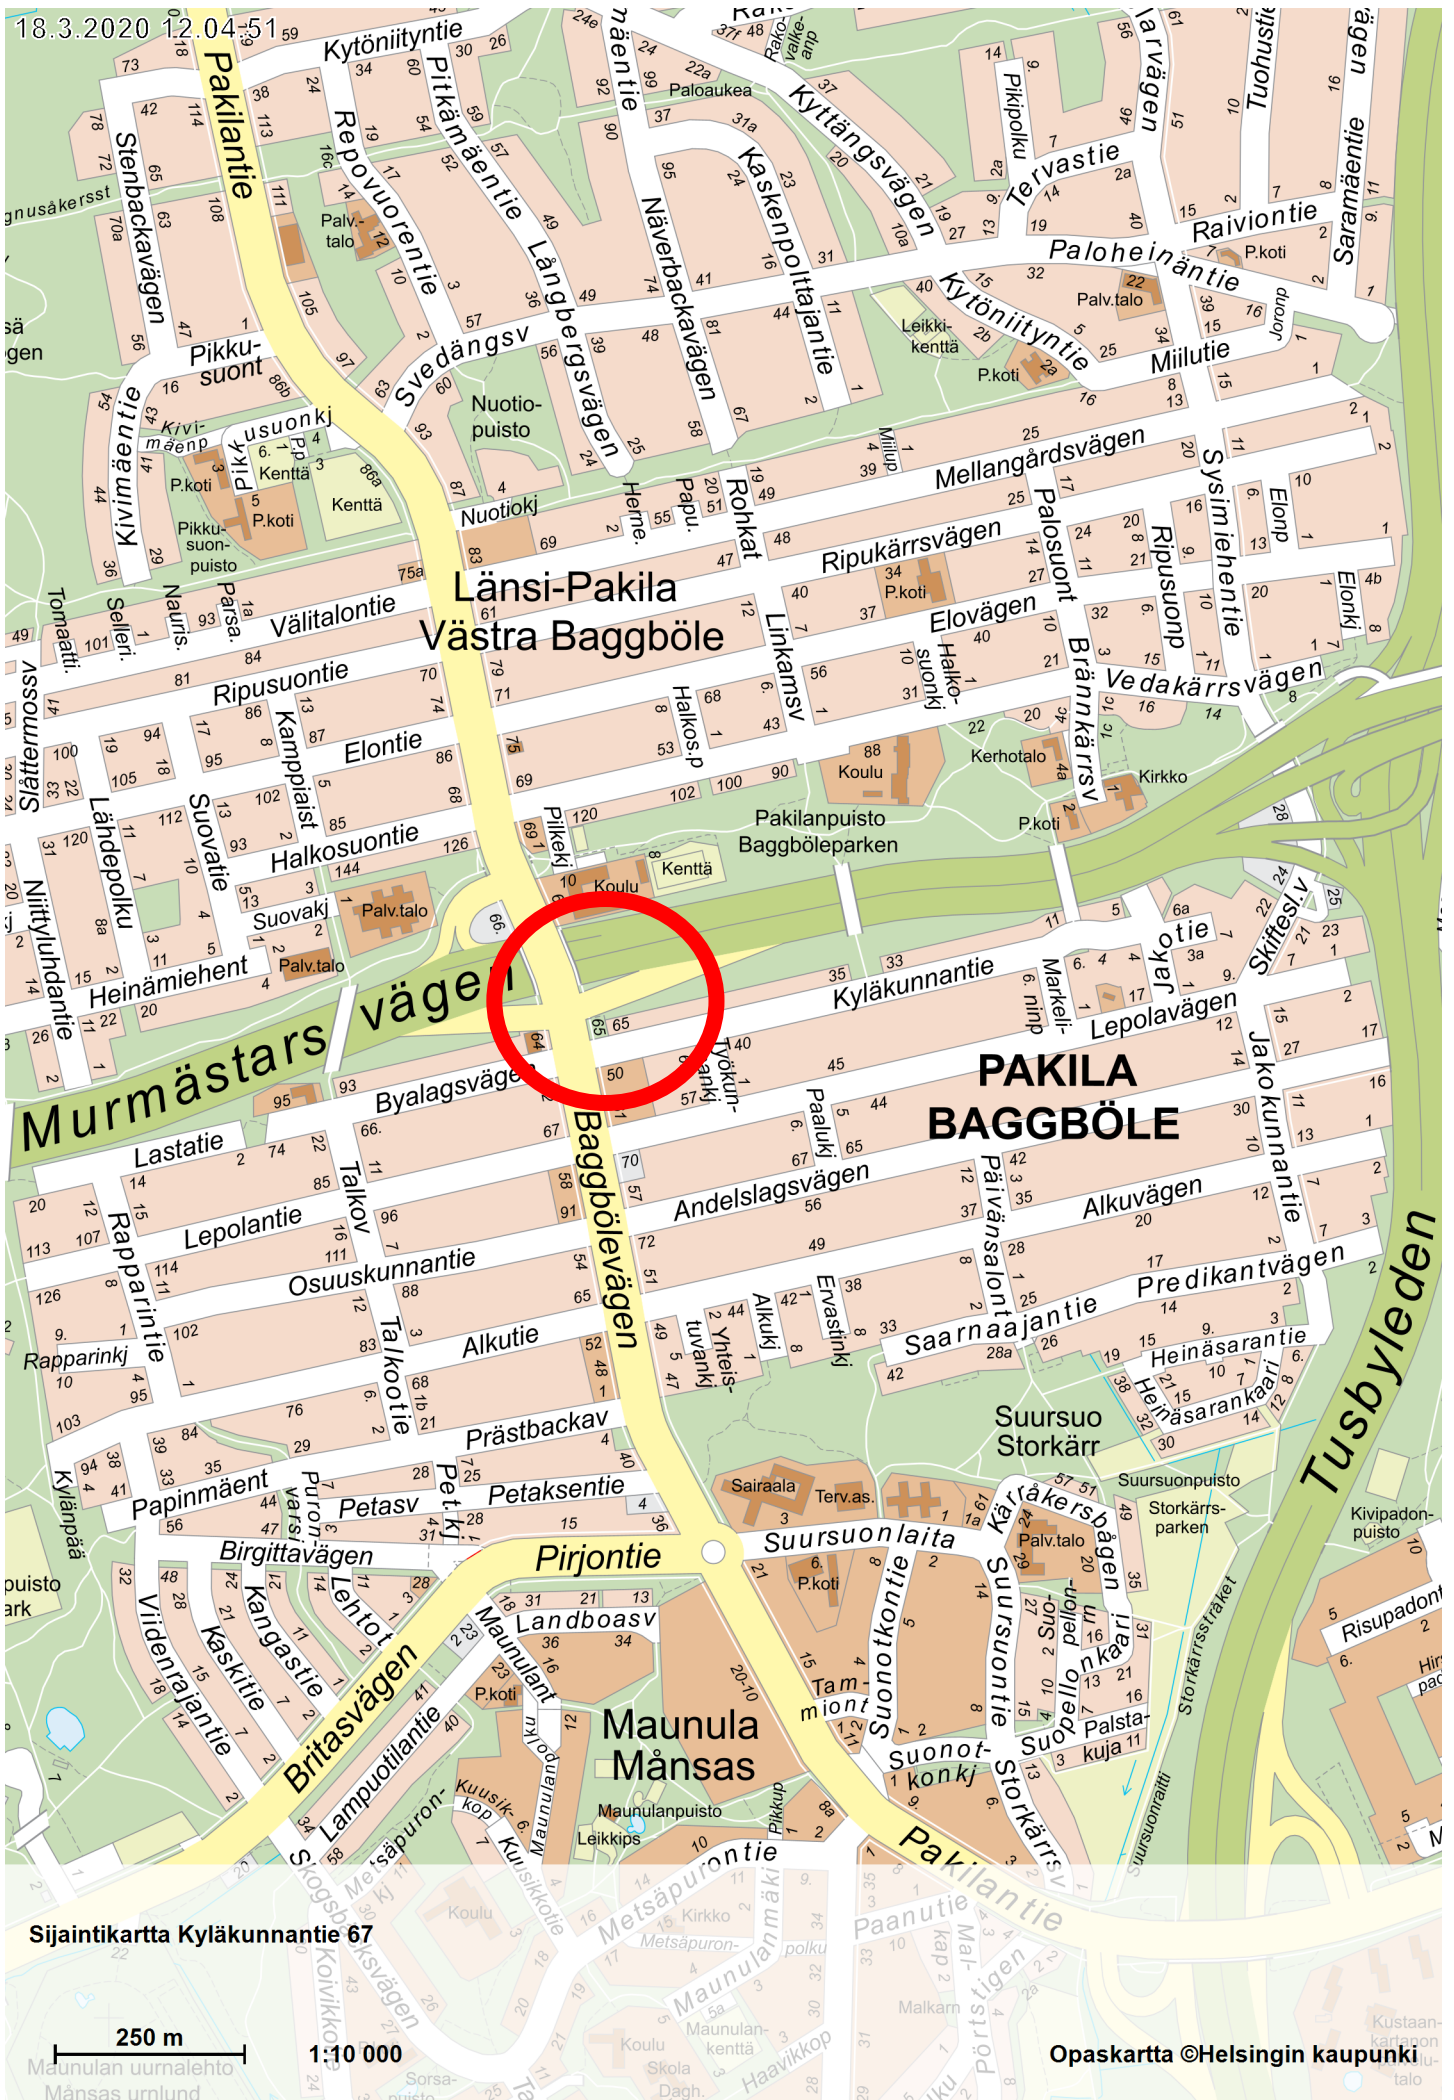

18.3.2020 12.04.51

**Länsi-Pakila  
Västra Baggböle**

**PAKILA  
BAGGBÖLE**

**Maunula  
Månsas**

Sijaintikartta Kyläkunnantie 67

250 m

1:10 000

Opaskartta ©Helsingin kaupunki