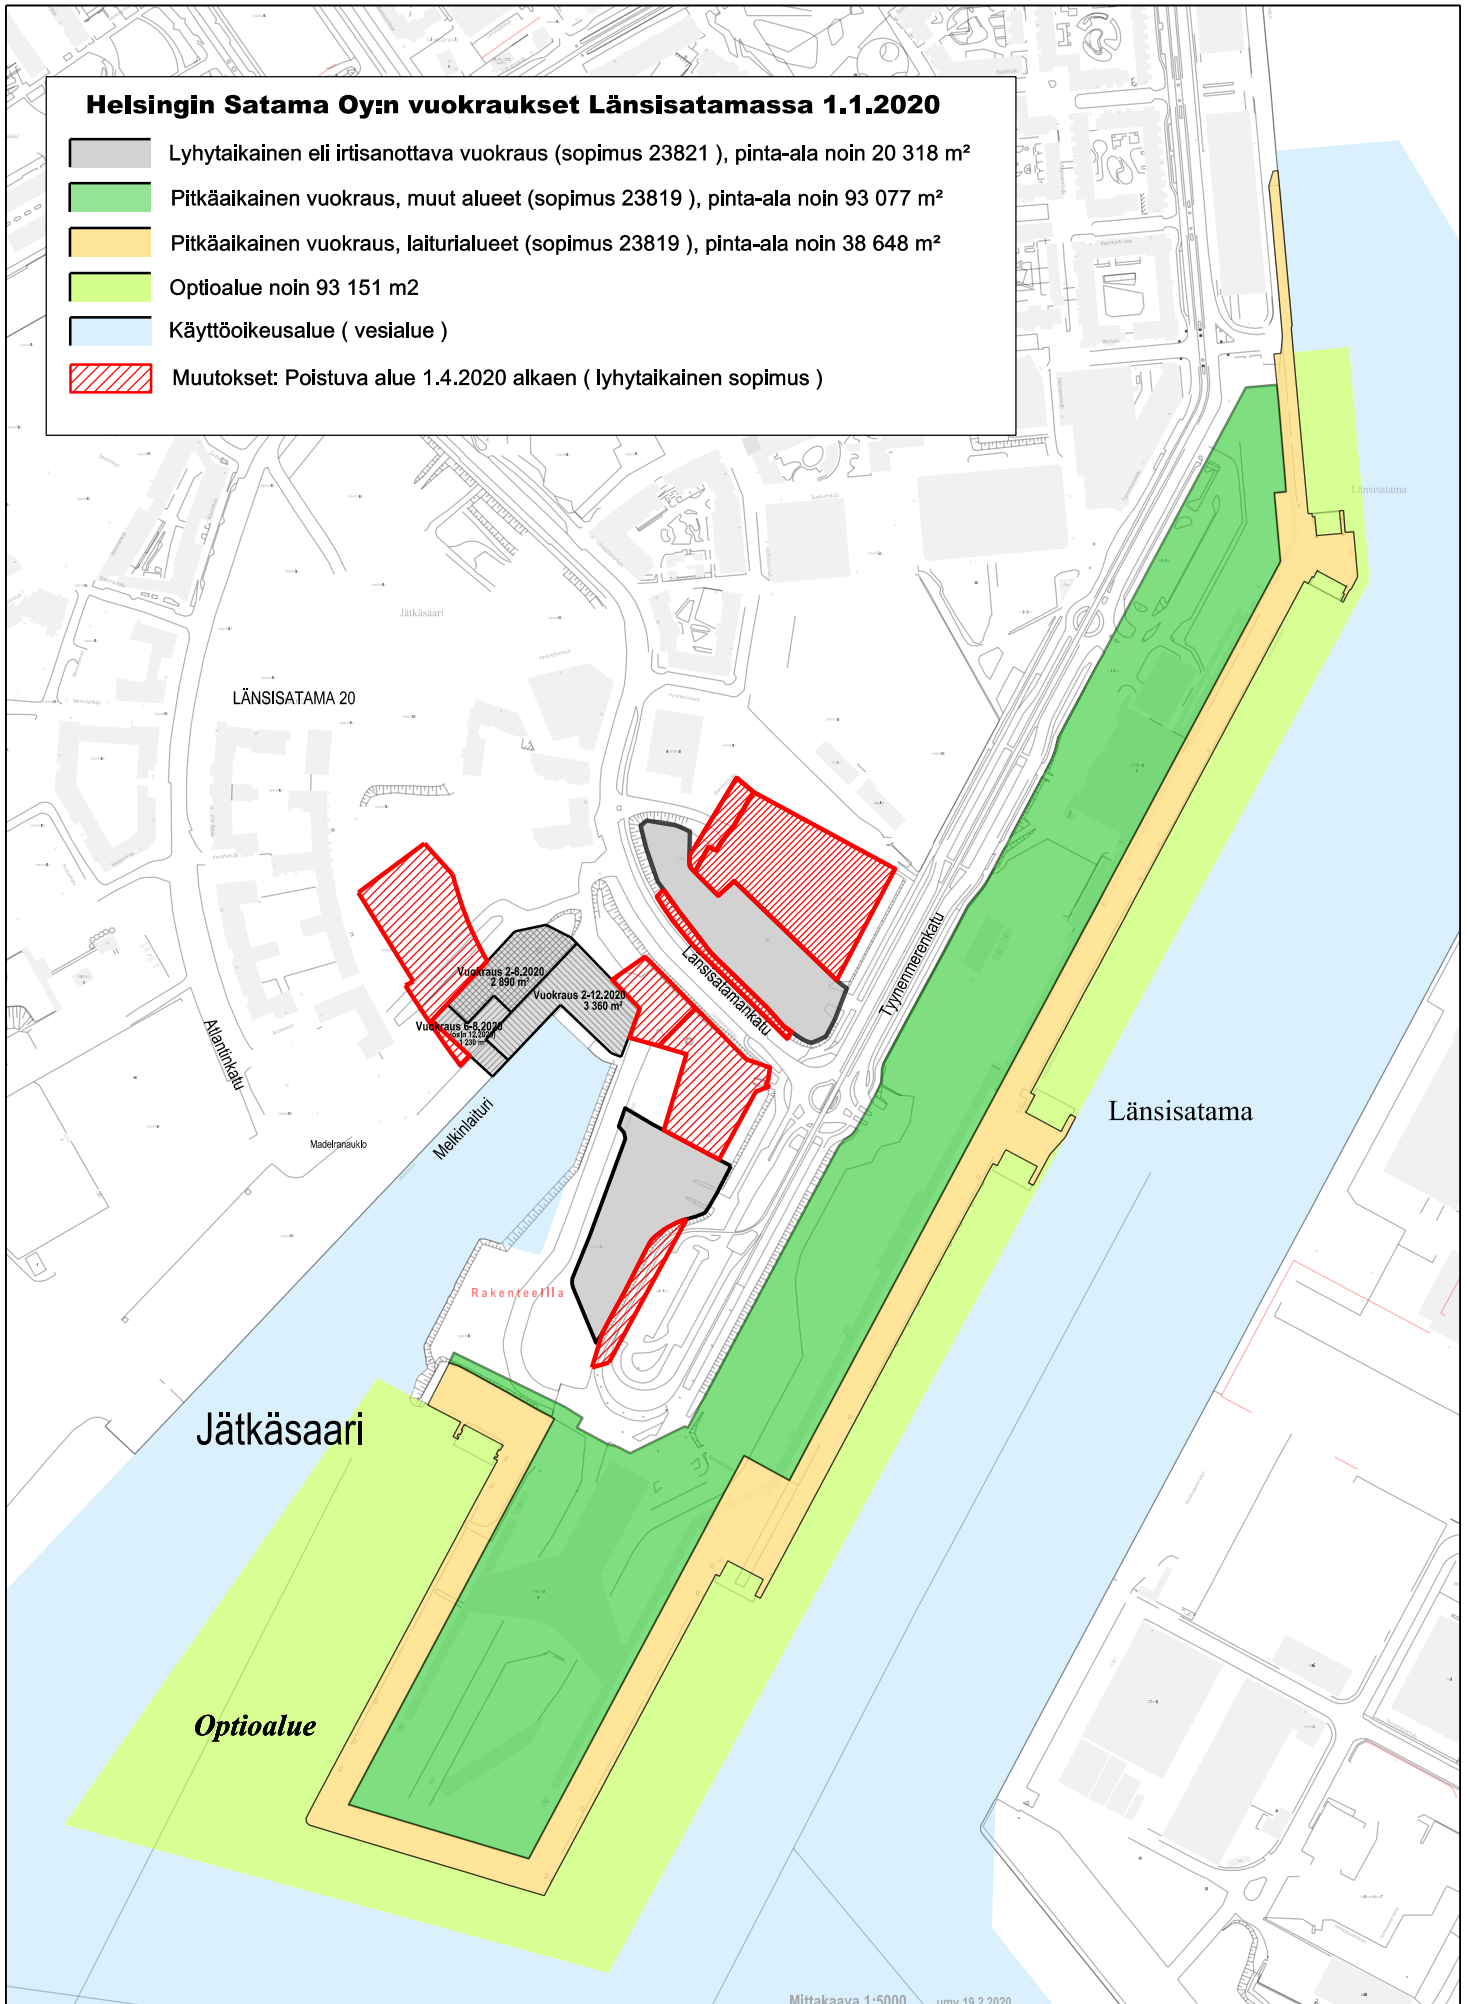

## Helsingin Satama Oy:n vuokraukset Länsisatamassa 1.1.2020

-  Lyhytaikainen eli irtisanottava vuokraus (sopimus 23821), pinta-ala noin 20 318 m<sup>2</sup>
-  Pitkäaikainen vuokraus, muut alueet (sopimus 23819), pinta-ala noin 93 077 m<sup>2</sup>
-  Pitkäaikainen vuokraus, laiturialueet (sopimus 23819), pinta-ala noin 38 648 m<sup>2</sup>
-  Optioalue noin 93 151 m<sup>2</sup>
-  Käyttöoikeusalue ( vesialue )
-  Muutokset: Poistuva alue 1.4.2020 alkaen ( lyhytaikainen sopimus )

Mittakaava 1:5000 umv 19.2.2020