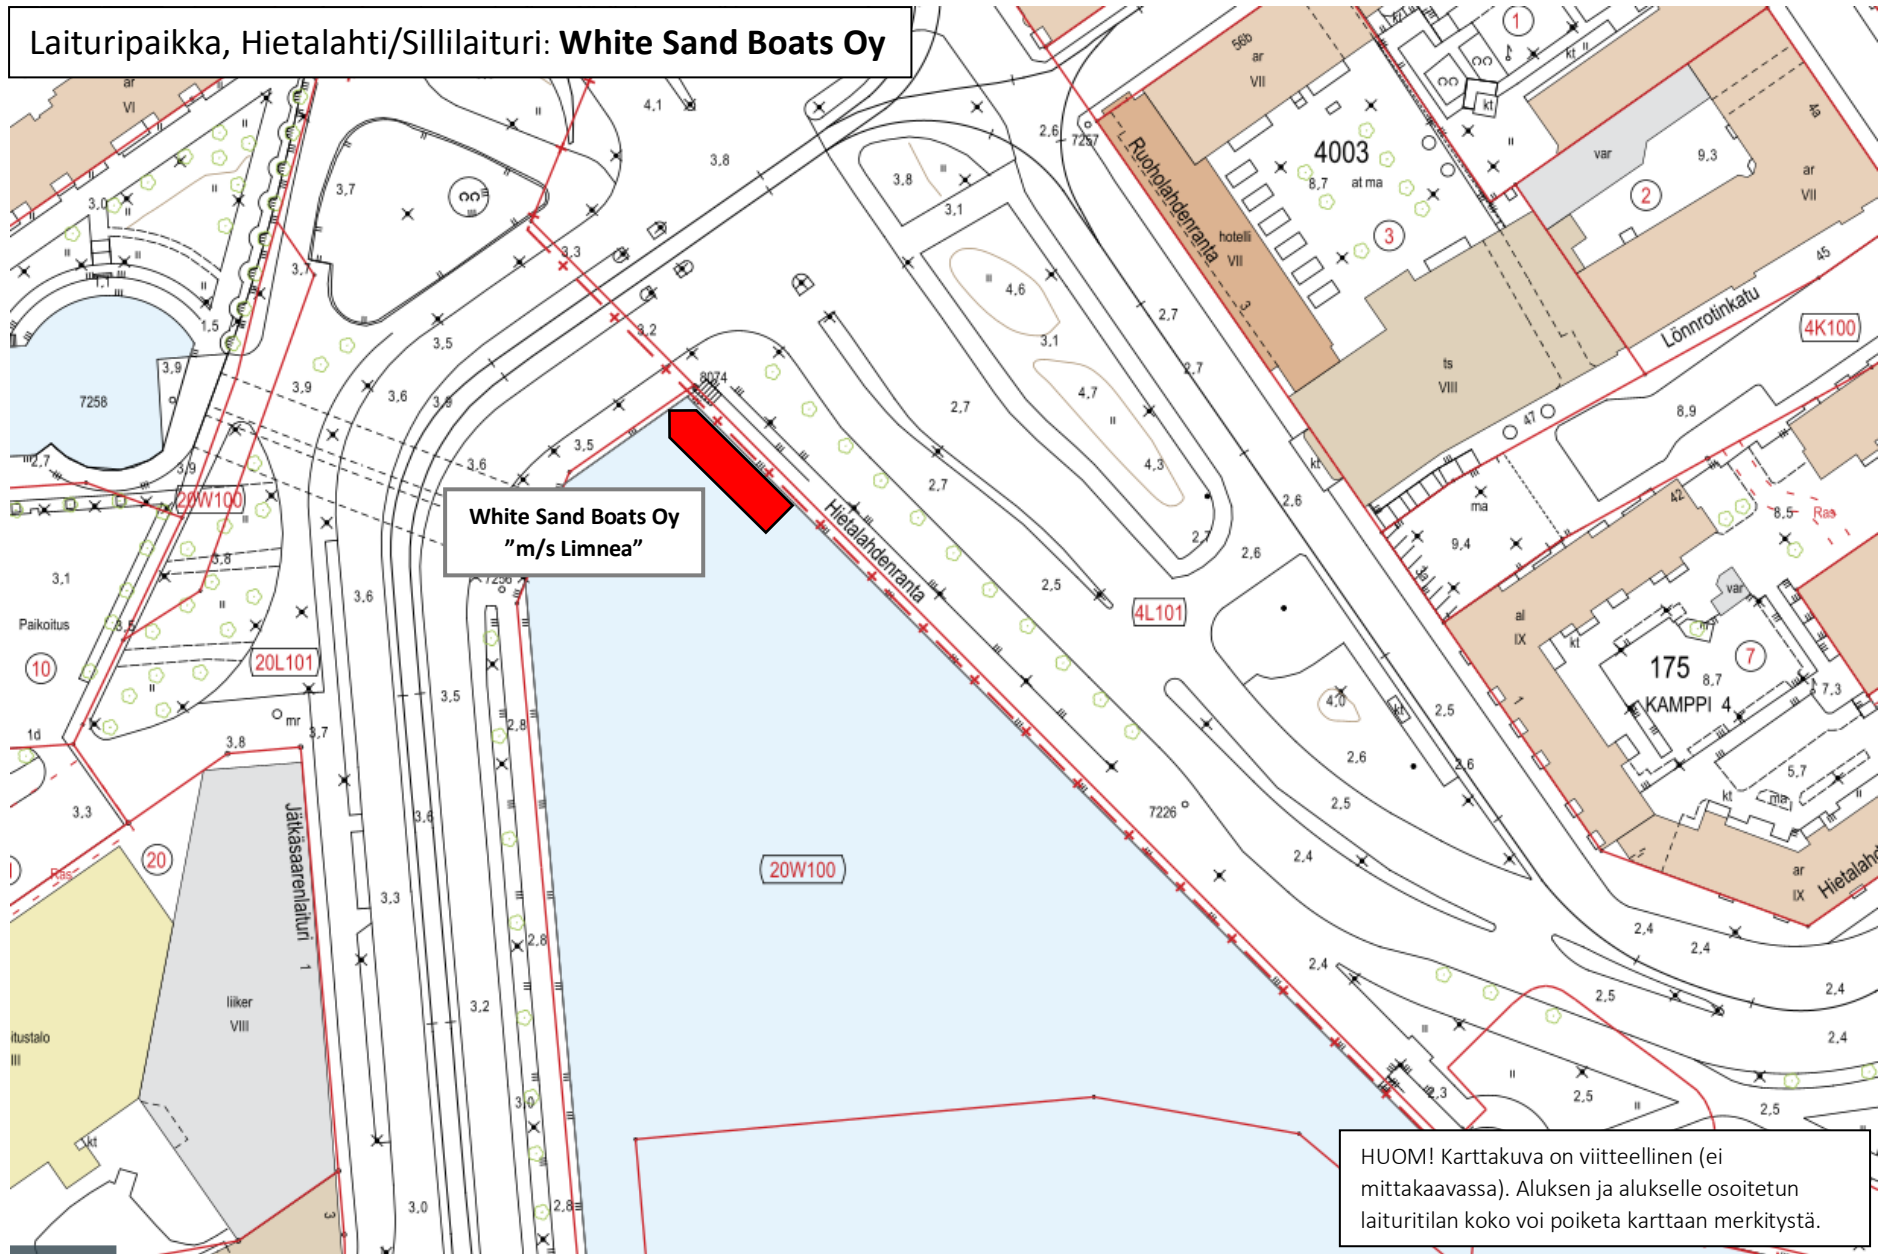

Laituripaikka, Hietalahti/Sillilaituri: **White Sand Boats Oy**

White Sand Boats Oy
"m/s Limnea"

HUOM! Karttakuva on viitteellinen (ei mittakaavassa). Aluksen ja alukselle osoitetun laituritilan koko voi poiketa karttaan merkitystä.