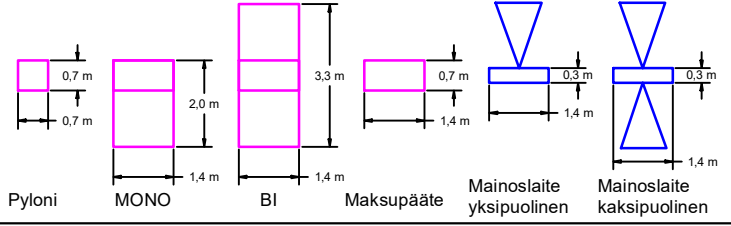

Aseman tyyppi ja koko

MONO 18 (12,6 m)

CITY BIKE FINLAND OY
Kaupunkipyöräasemat 2021
 302 Sumukuja, Sumukuja 2

SUUNN.	Heikkilä, M	KORK.	
TARK.	Raninen, M	MK.	1:400
PVM.	13.12.2020	KARTTA	

Ohjeellinen