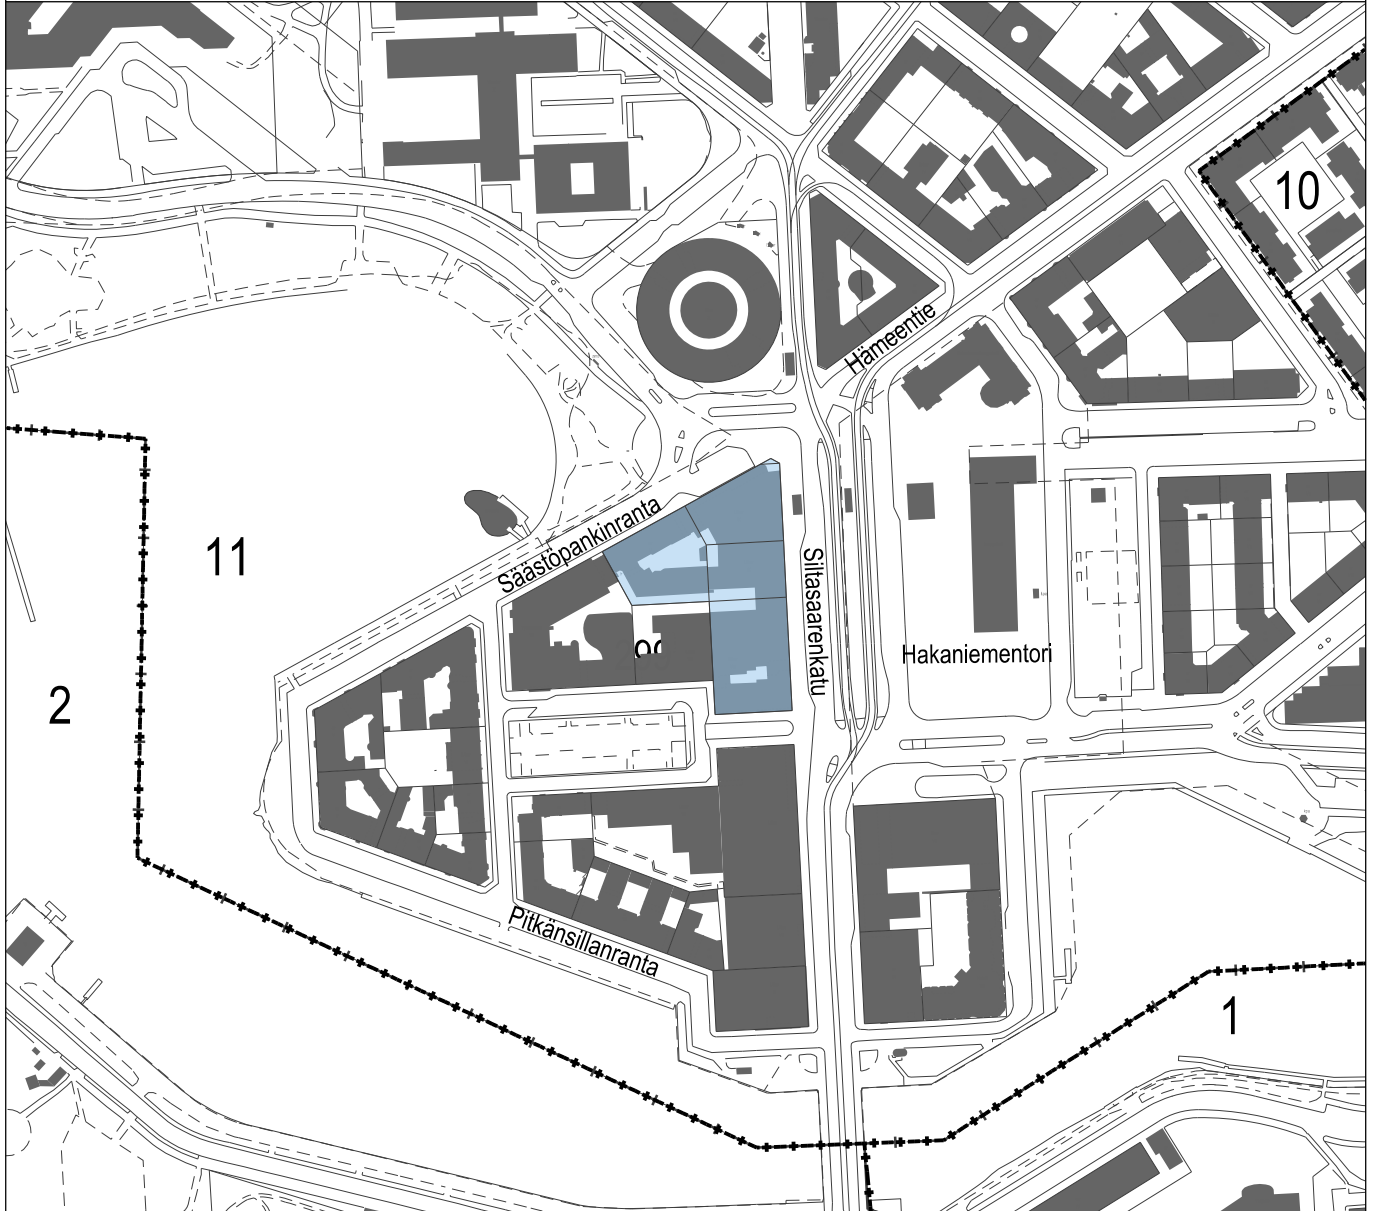

RAKENNUSKIELTOKARTTA

1:4000

11. kaupunginosa, Kallion, korttelin 299
tontit 1, 2, 4 ja 10

Rakennuskieltoalue

HELSINKI
ASEMAKAAVOITUS

PÄIVÄYS 9.10.2018

HYVÄKSYTTY KYLK

RAKENNUSKIELTO PÄÄTTY