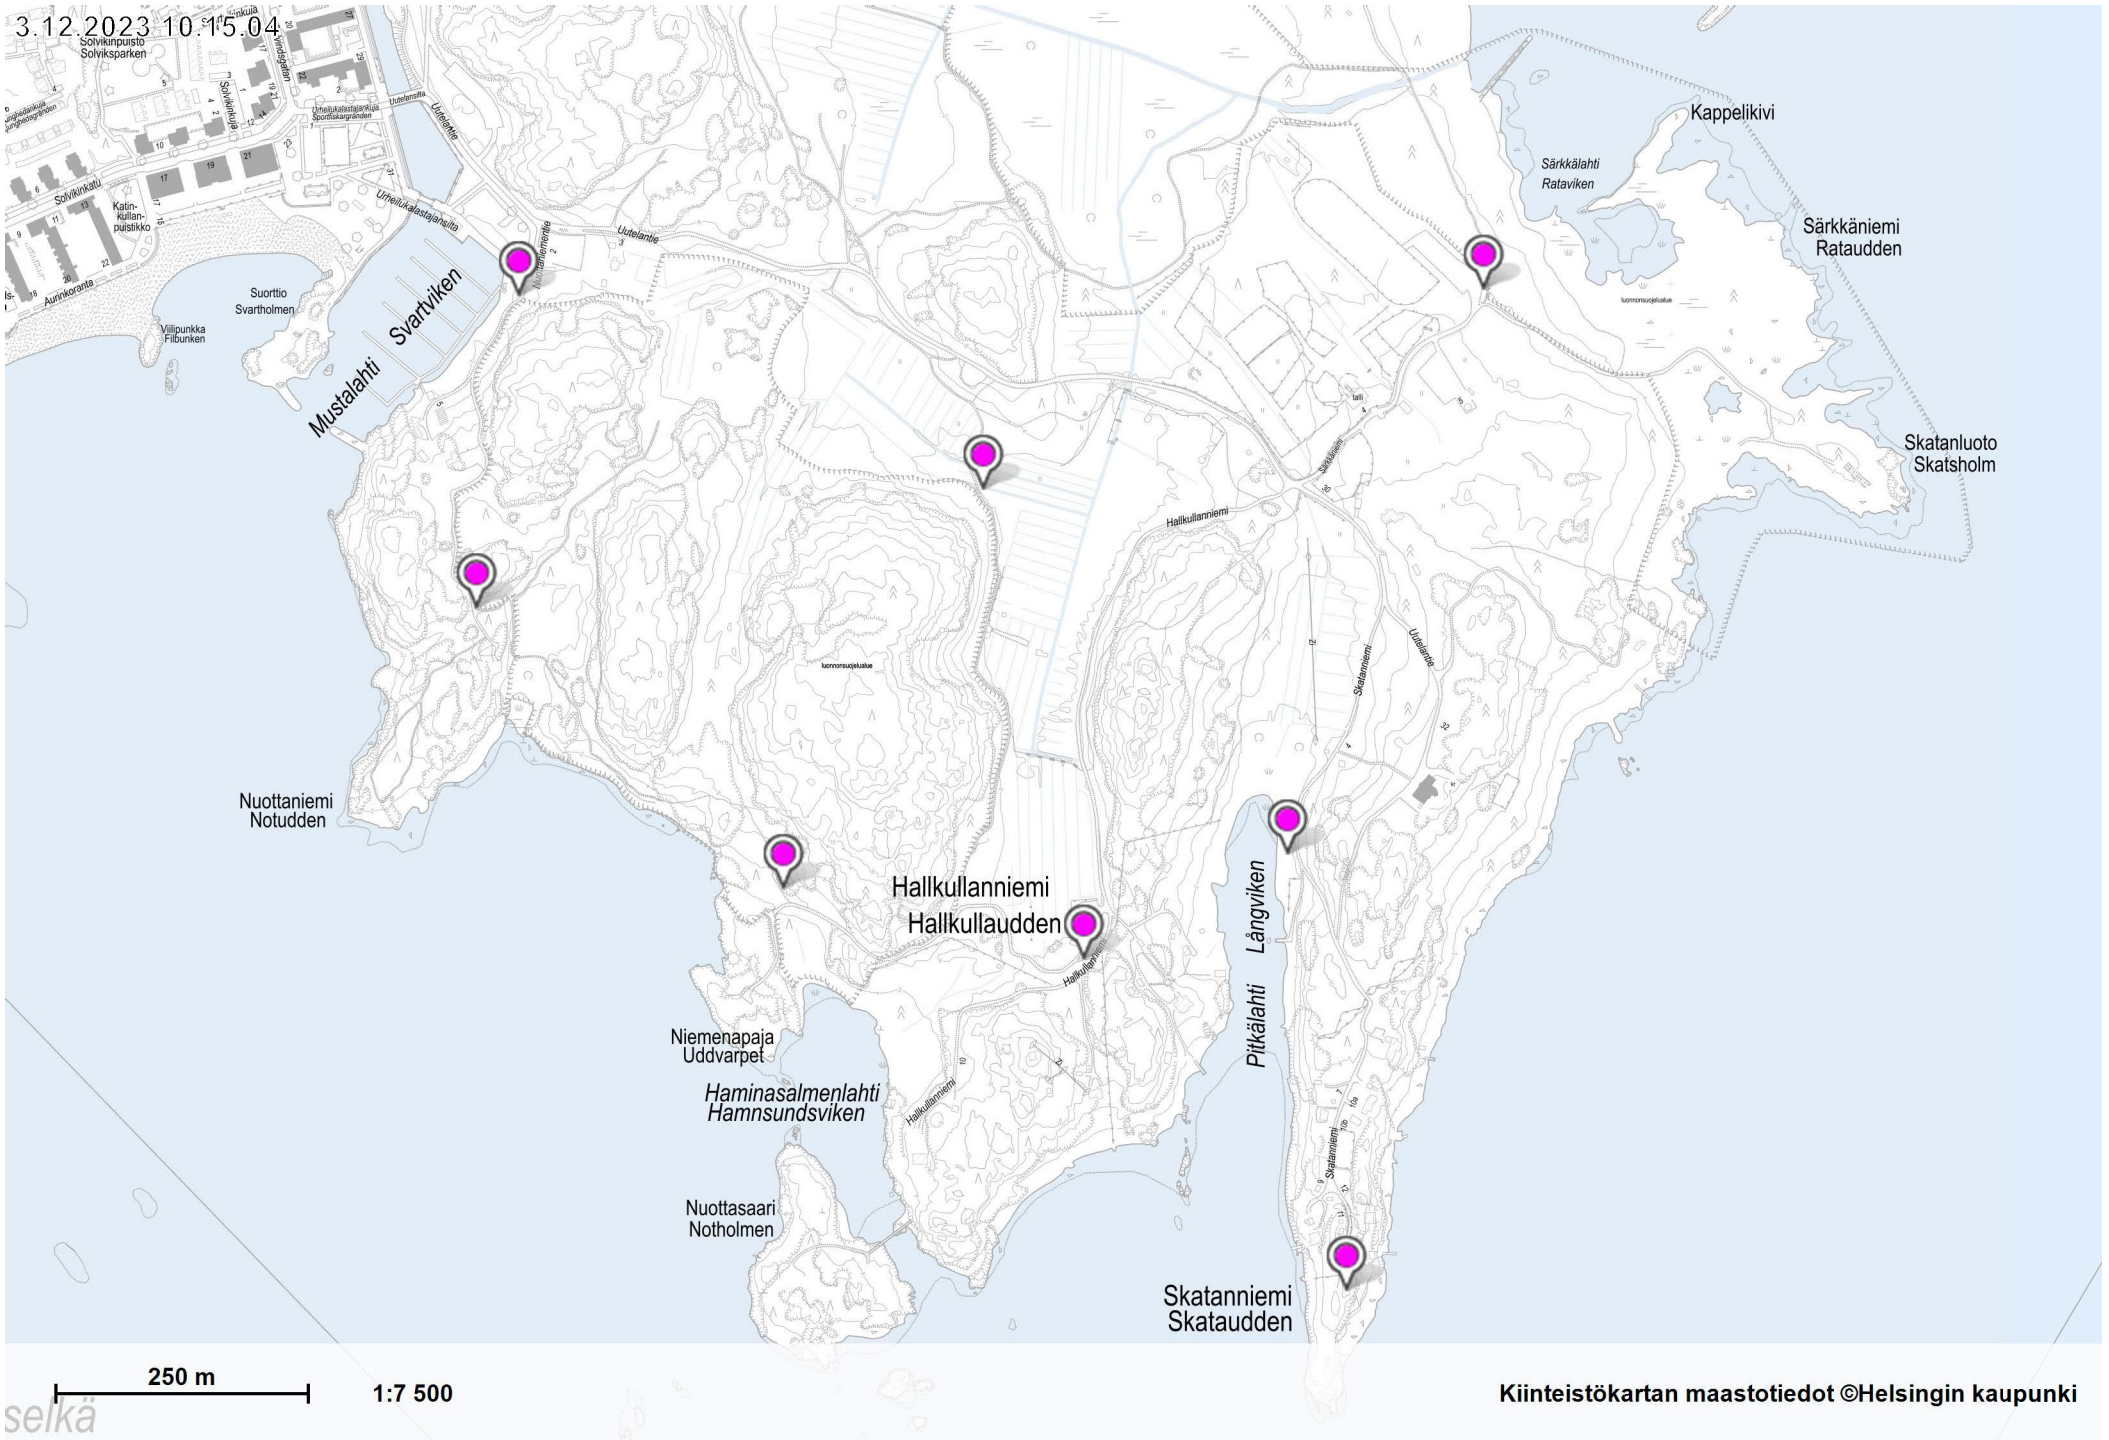

3.12.2023 10:15:04

250 m

1:7 500

selkä

Kiinteistökartan maastotiedot ©Helsingin kaupunki