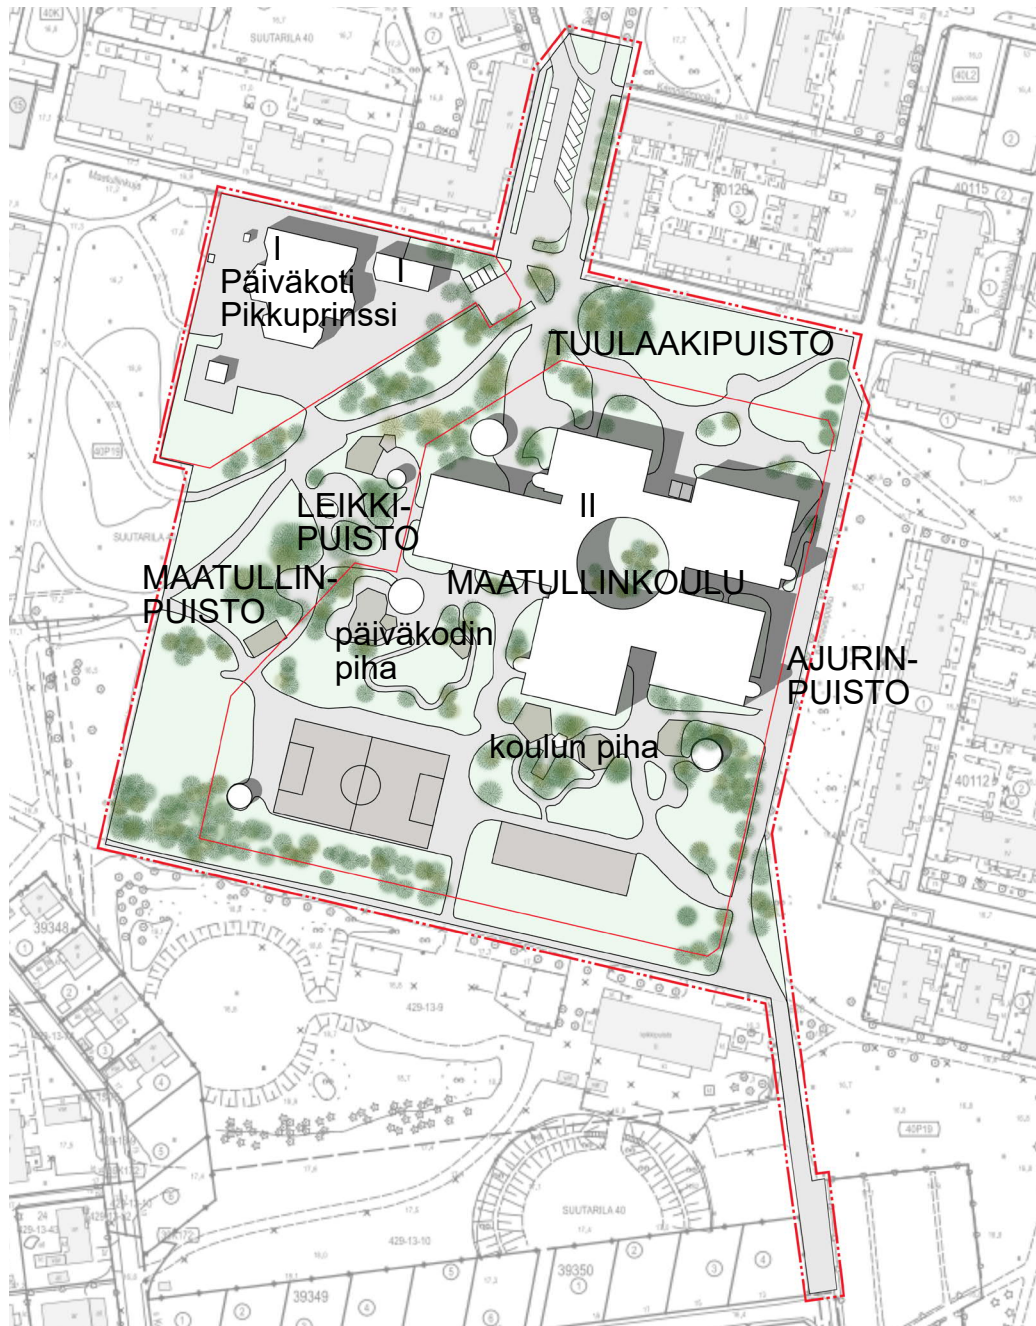

250m

Puistolan asemaseudun monitoimitalot  
Havainnekuva kaava-alueesta  
KYMP/MAKA/ASKA

250m

Puistolan asemaseudun monitoimitalot  
Havainnekuva, Maatullinpuisto  
KYMP/MAKA/ASKA

250m

Puistolankatu asemaseudun monitoimitalot  
Havainnekuva, Suuntimopuisto  
KYMP/MAKA/ASKA