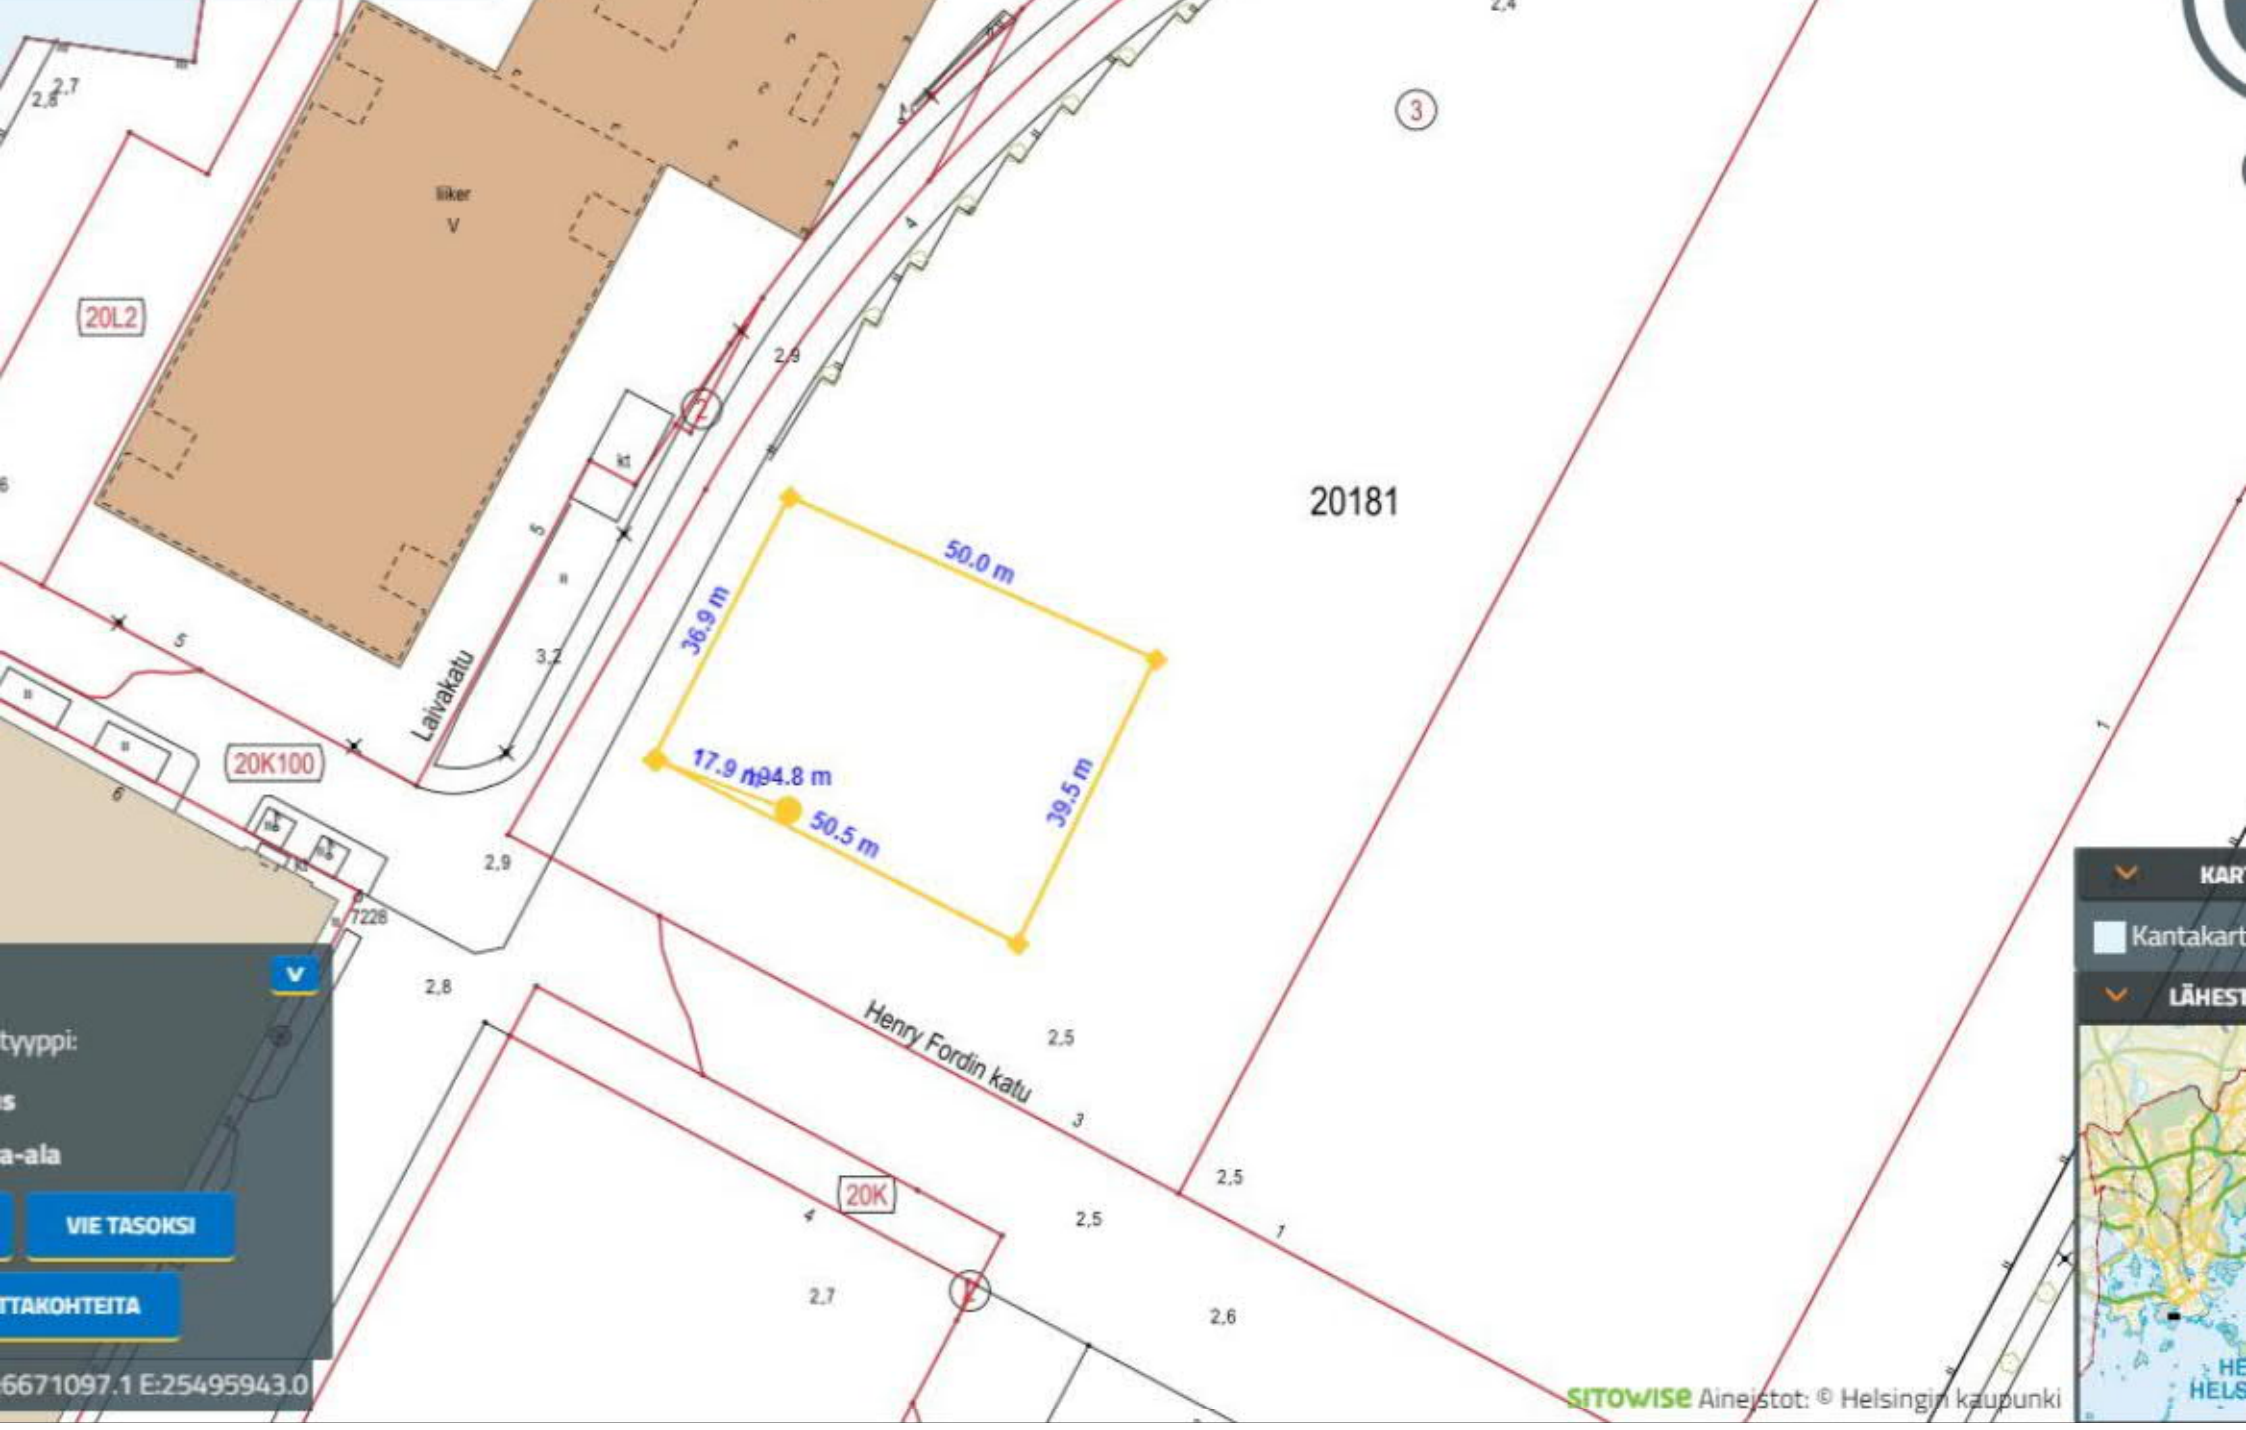

POISTA VIIMEISIN PISTE LOPETA MITTAUS

tyyppi:
s
a-ala

VIE TASOKSI

TTAKOITEITA

6671097.1 E:25495943.0

KAR

Kantakart

LÄHEST