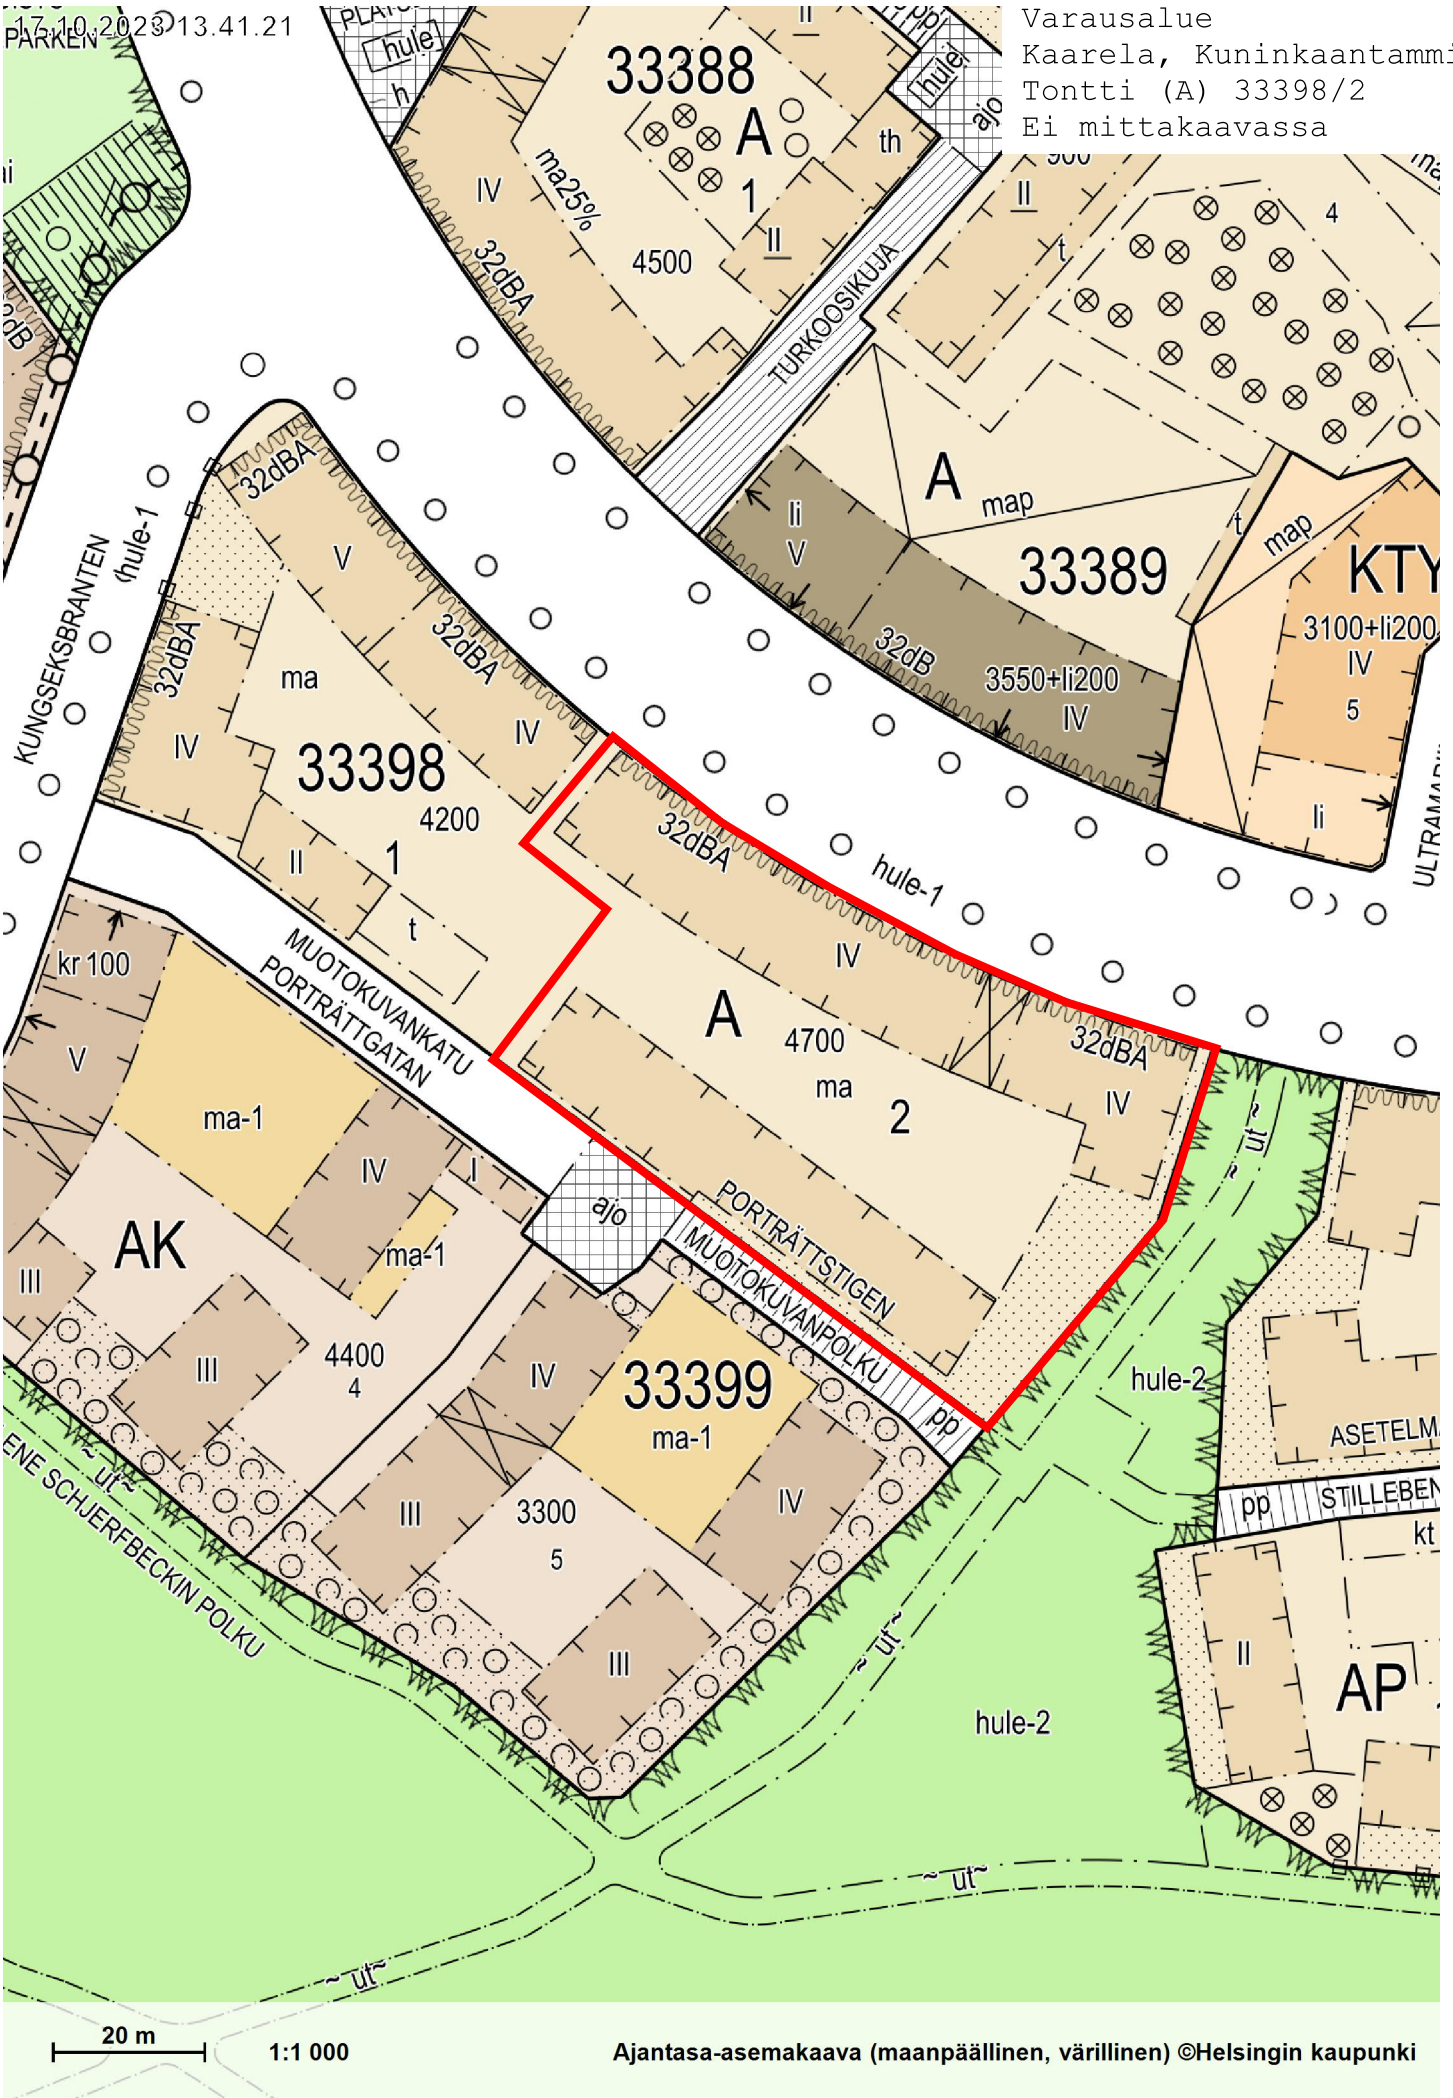

17.10.2023 13.41.21

Varausalue
Kaarela, Kuninkaantammi
Tontti (A) 33398/2
Ei mittakaavassa

20 m

1:1 000

17.10.2023 13.42.59