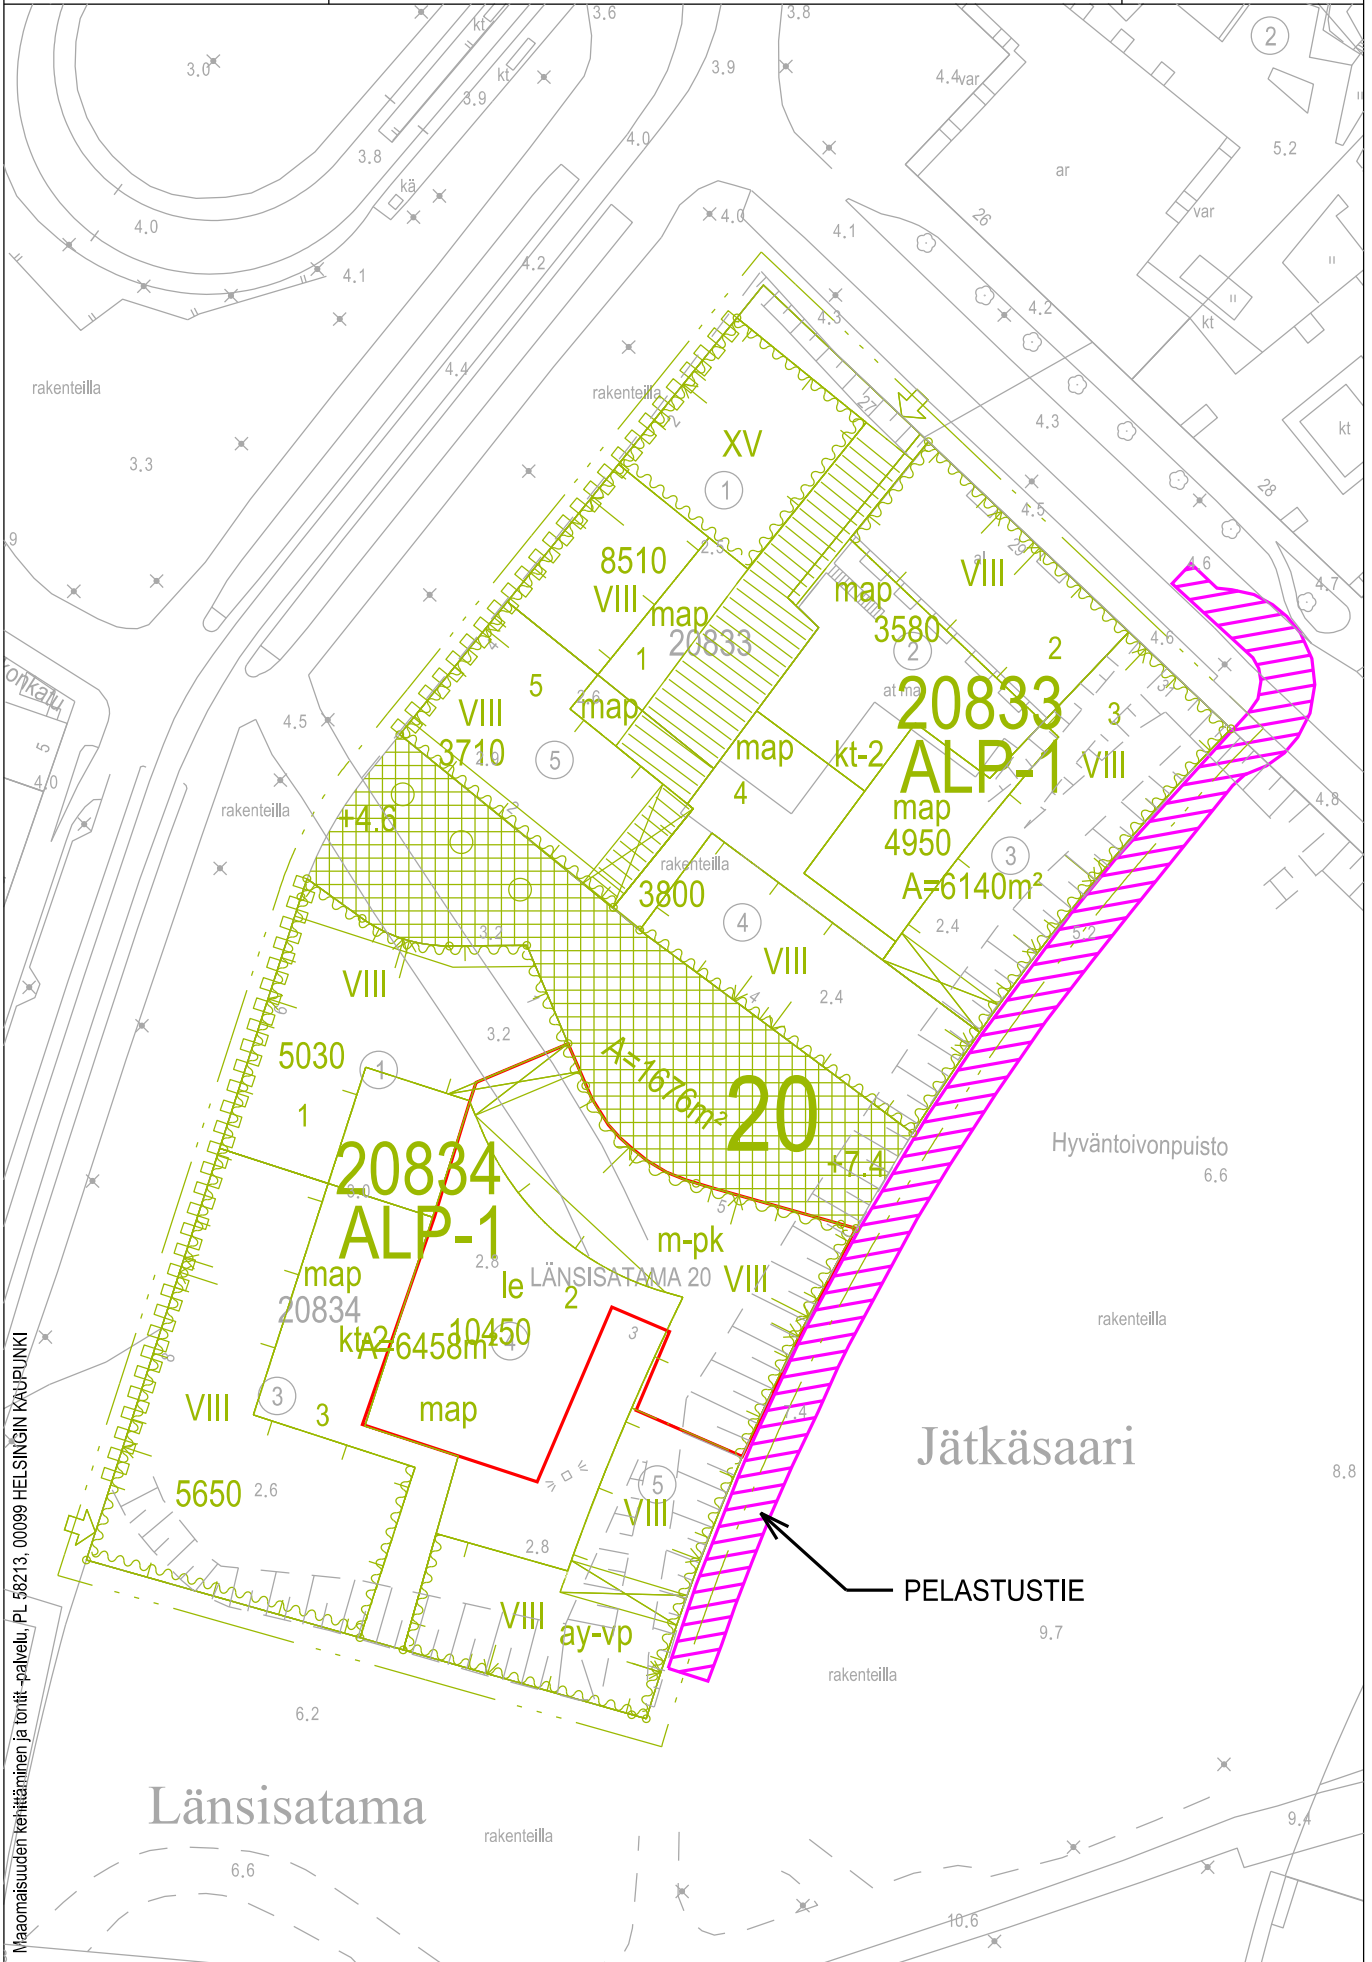

Helsinki

Sisältö:

20 Länsisatama, Jätkäsaari  
Hyväntoivonpuiston puistoalueen käyttö  
Tontin 20834/4 pelastustienä

11.1.2022 / 6000\_pelastus.3d

20834/4

Tontti

Mittakaava:

1:1000