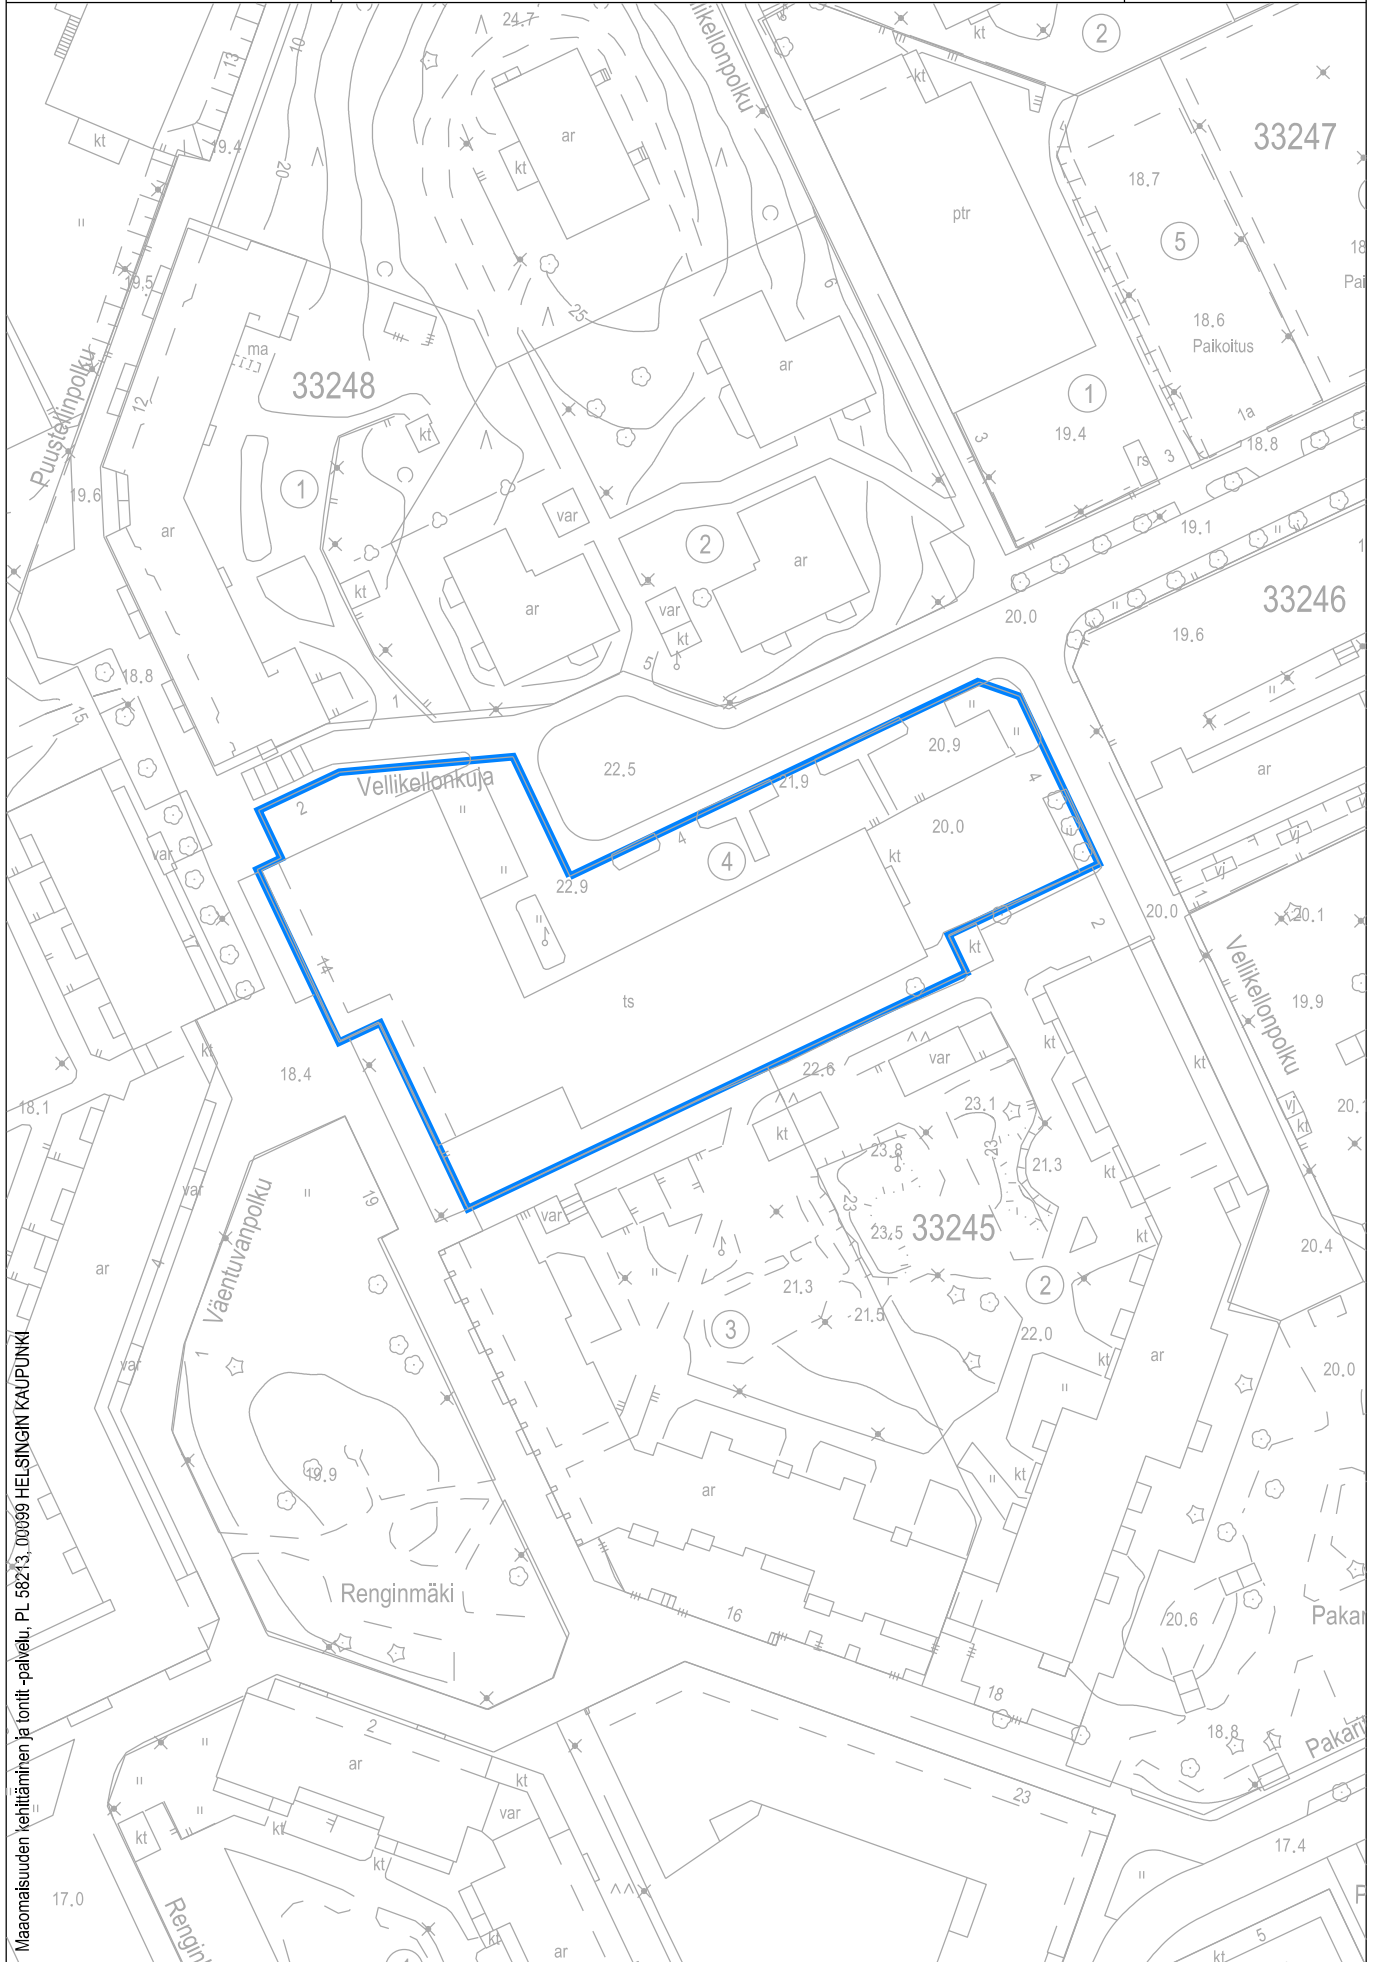

Helsinki

Sisältö:

33 Kaarela, Malminkartano

Vellikellontie 4

tontti 33245/4

12.10.2022 / 6000\_vellikellont.3d

KARTTA

TONTTI

Mittakaava:

1:1000

Maanomaisuuden kehittäminen ja tontti- ja palvelu, PL 58273, 00099 HELSINGIN KAUPUNKI