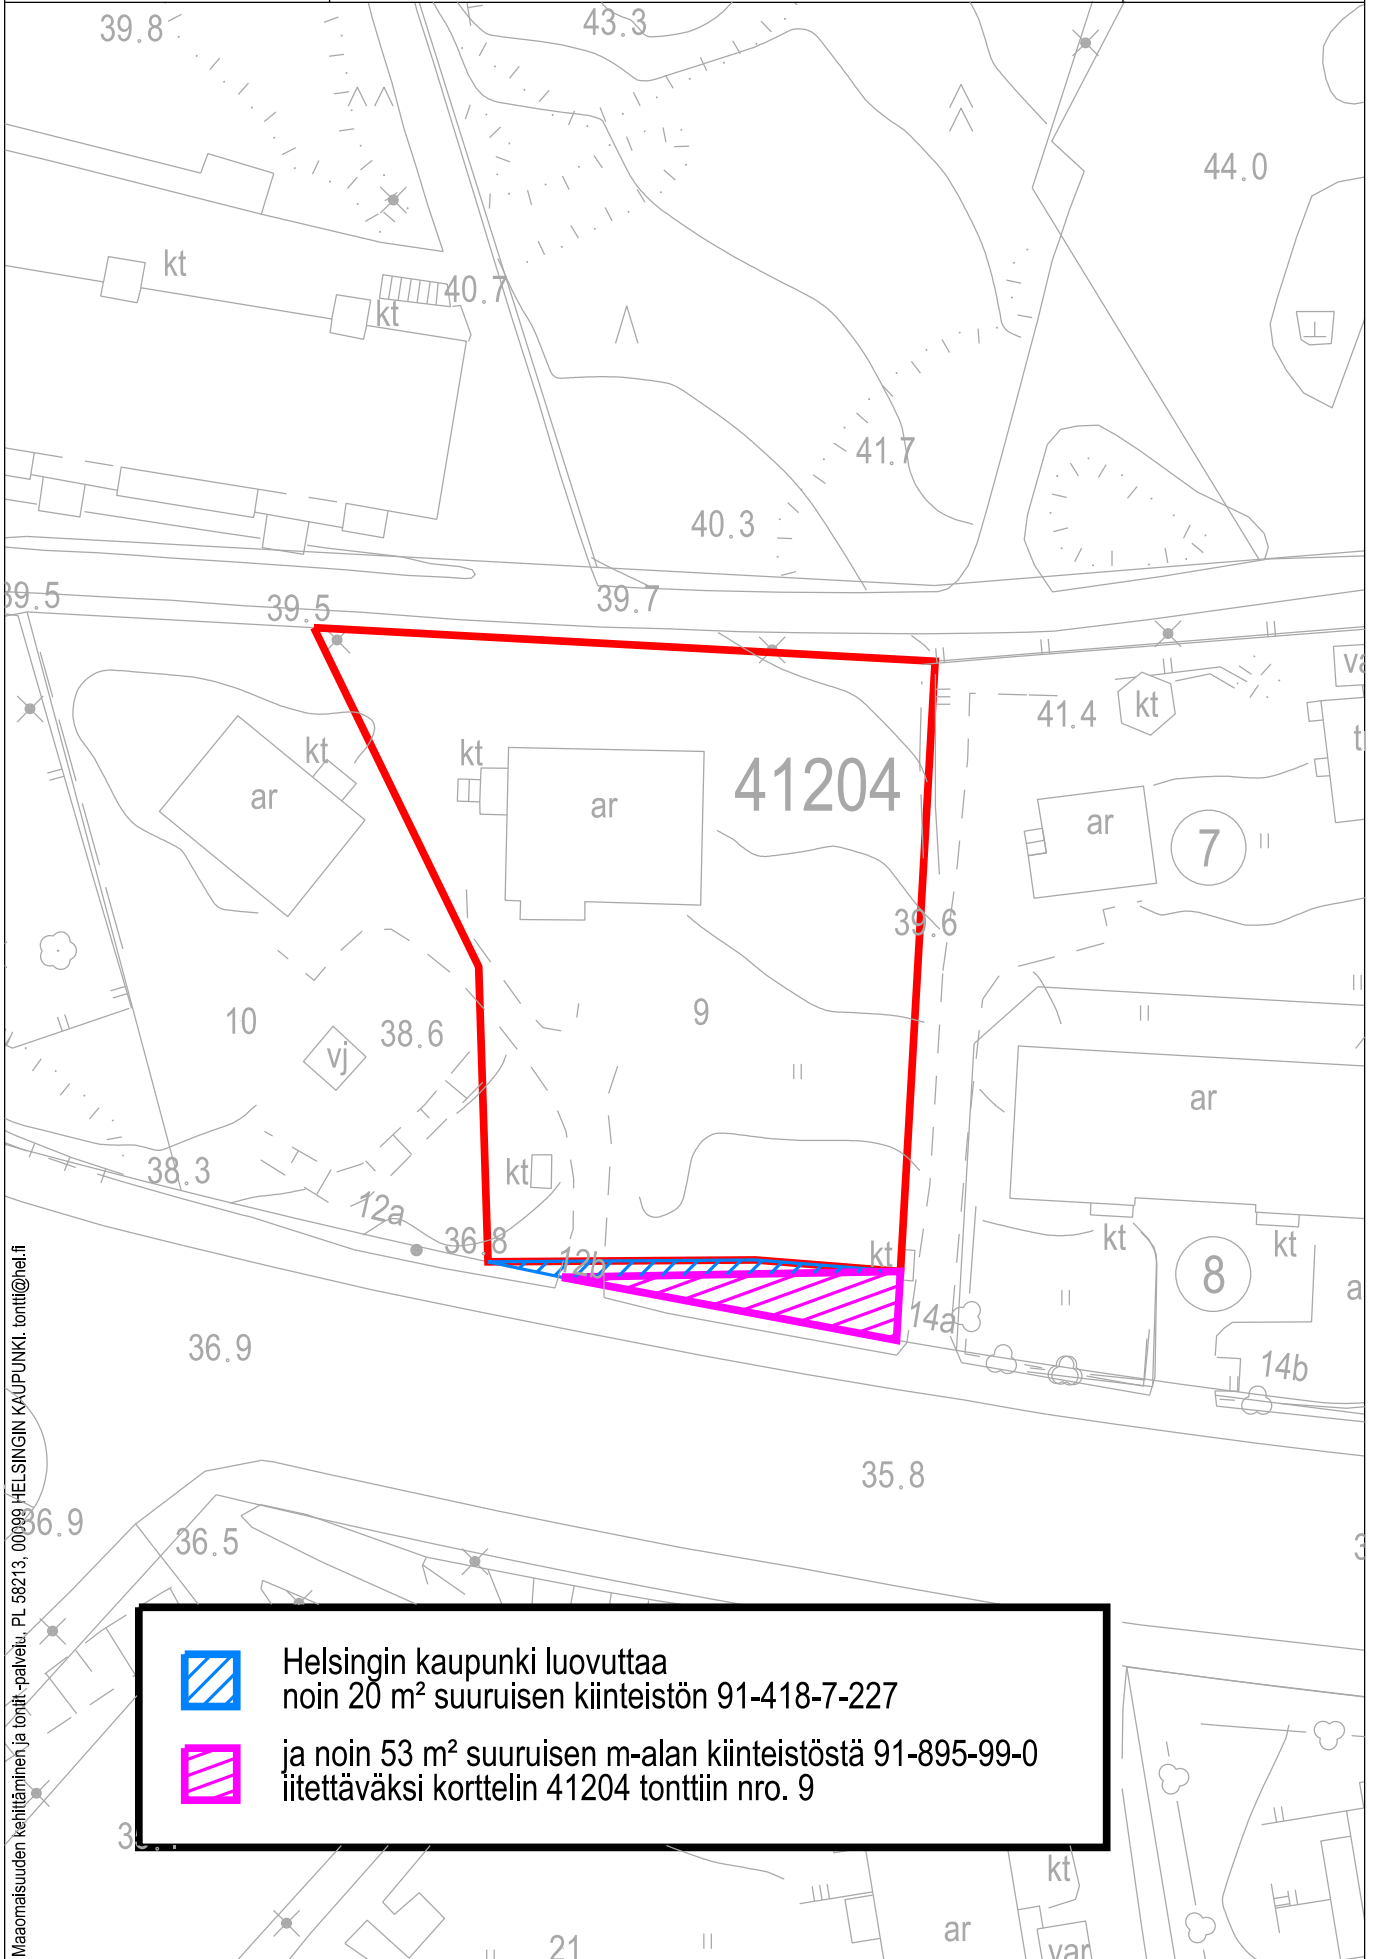

Helsinki

Sisältö:

41 Suurmetsä, Jakomäki
Jakomäentie 12 b
tontti 4104/9

9.1.2023 / 6000_liite4.3d

Kartta

TONTTI

Mittakaava:

1:500

Maaomaisuuden kehittäminen ja tontti-palvelu, PL 58213, 00999 HELSINGIN KAUPUNKI, tonitti@hel.fi

Helsingin kaupunki luovuttaa
noin 20 m² suuruisen kiinteistön 91-418-7-227

ja noin 53 m² suuruisen m-alan kiinteistöstä 91-895-99-0
iitettäväksi korttelin 41204 tonttiin nro. 9

250 m

1:10 000