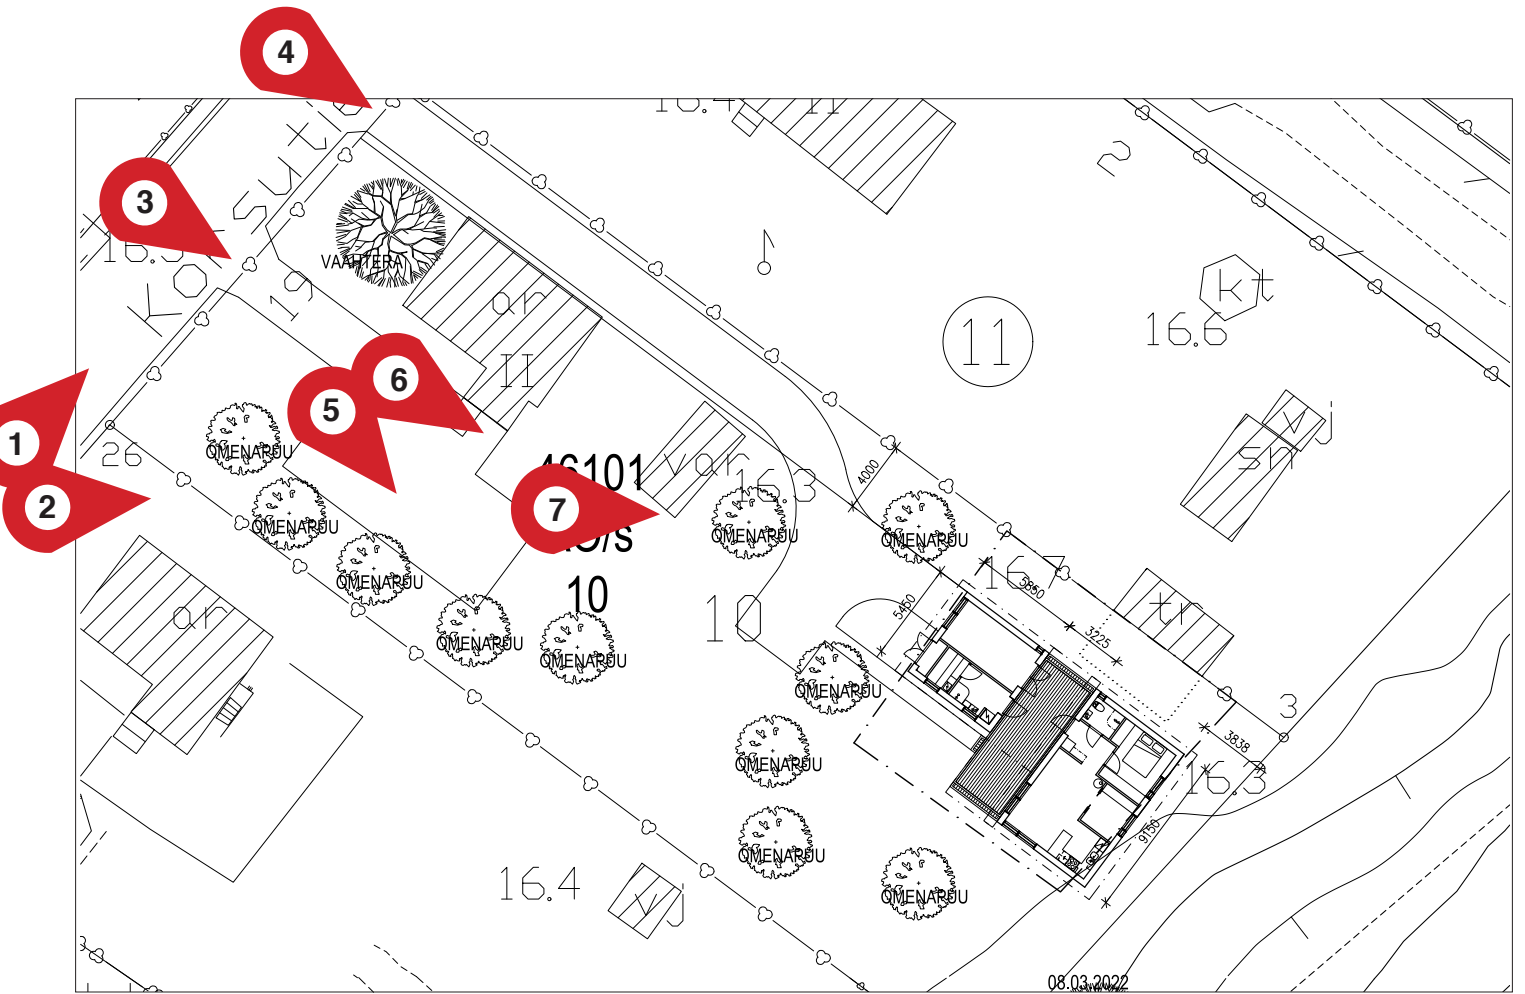

VALOKUVIA NYKYTILANTEESTA

1. Näkymä Korsutietä pitkin koilliseen

2. Näkymä Korsutieltä itään

3. Näkymä Korsutieltä sisääntulotielle kaakkoon

4. Näkymä Korsutieltä suunnitellun uuden sisäänajotien kohdalla kaakkoon

5. Näkymä nykyiseltä pysäköintipaikalta pihalle

6. Näkymä kuistilta pihalle kaakkoon

7. Näkymä pihalla itään