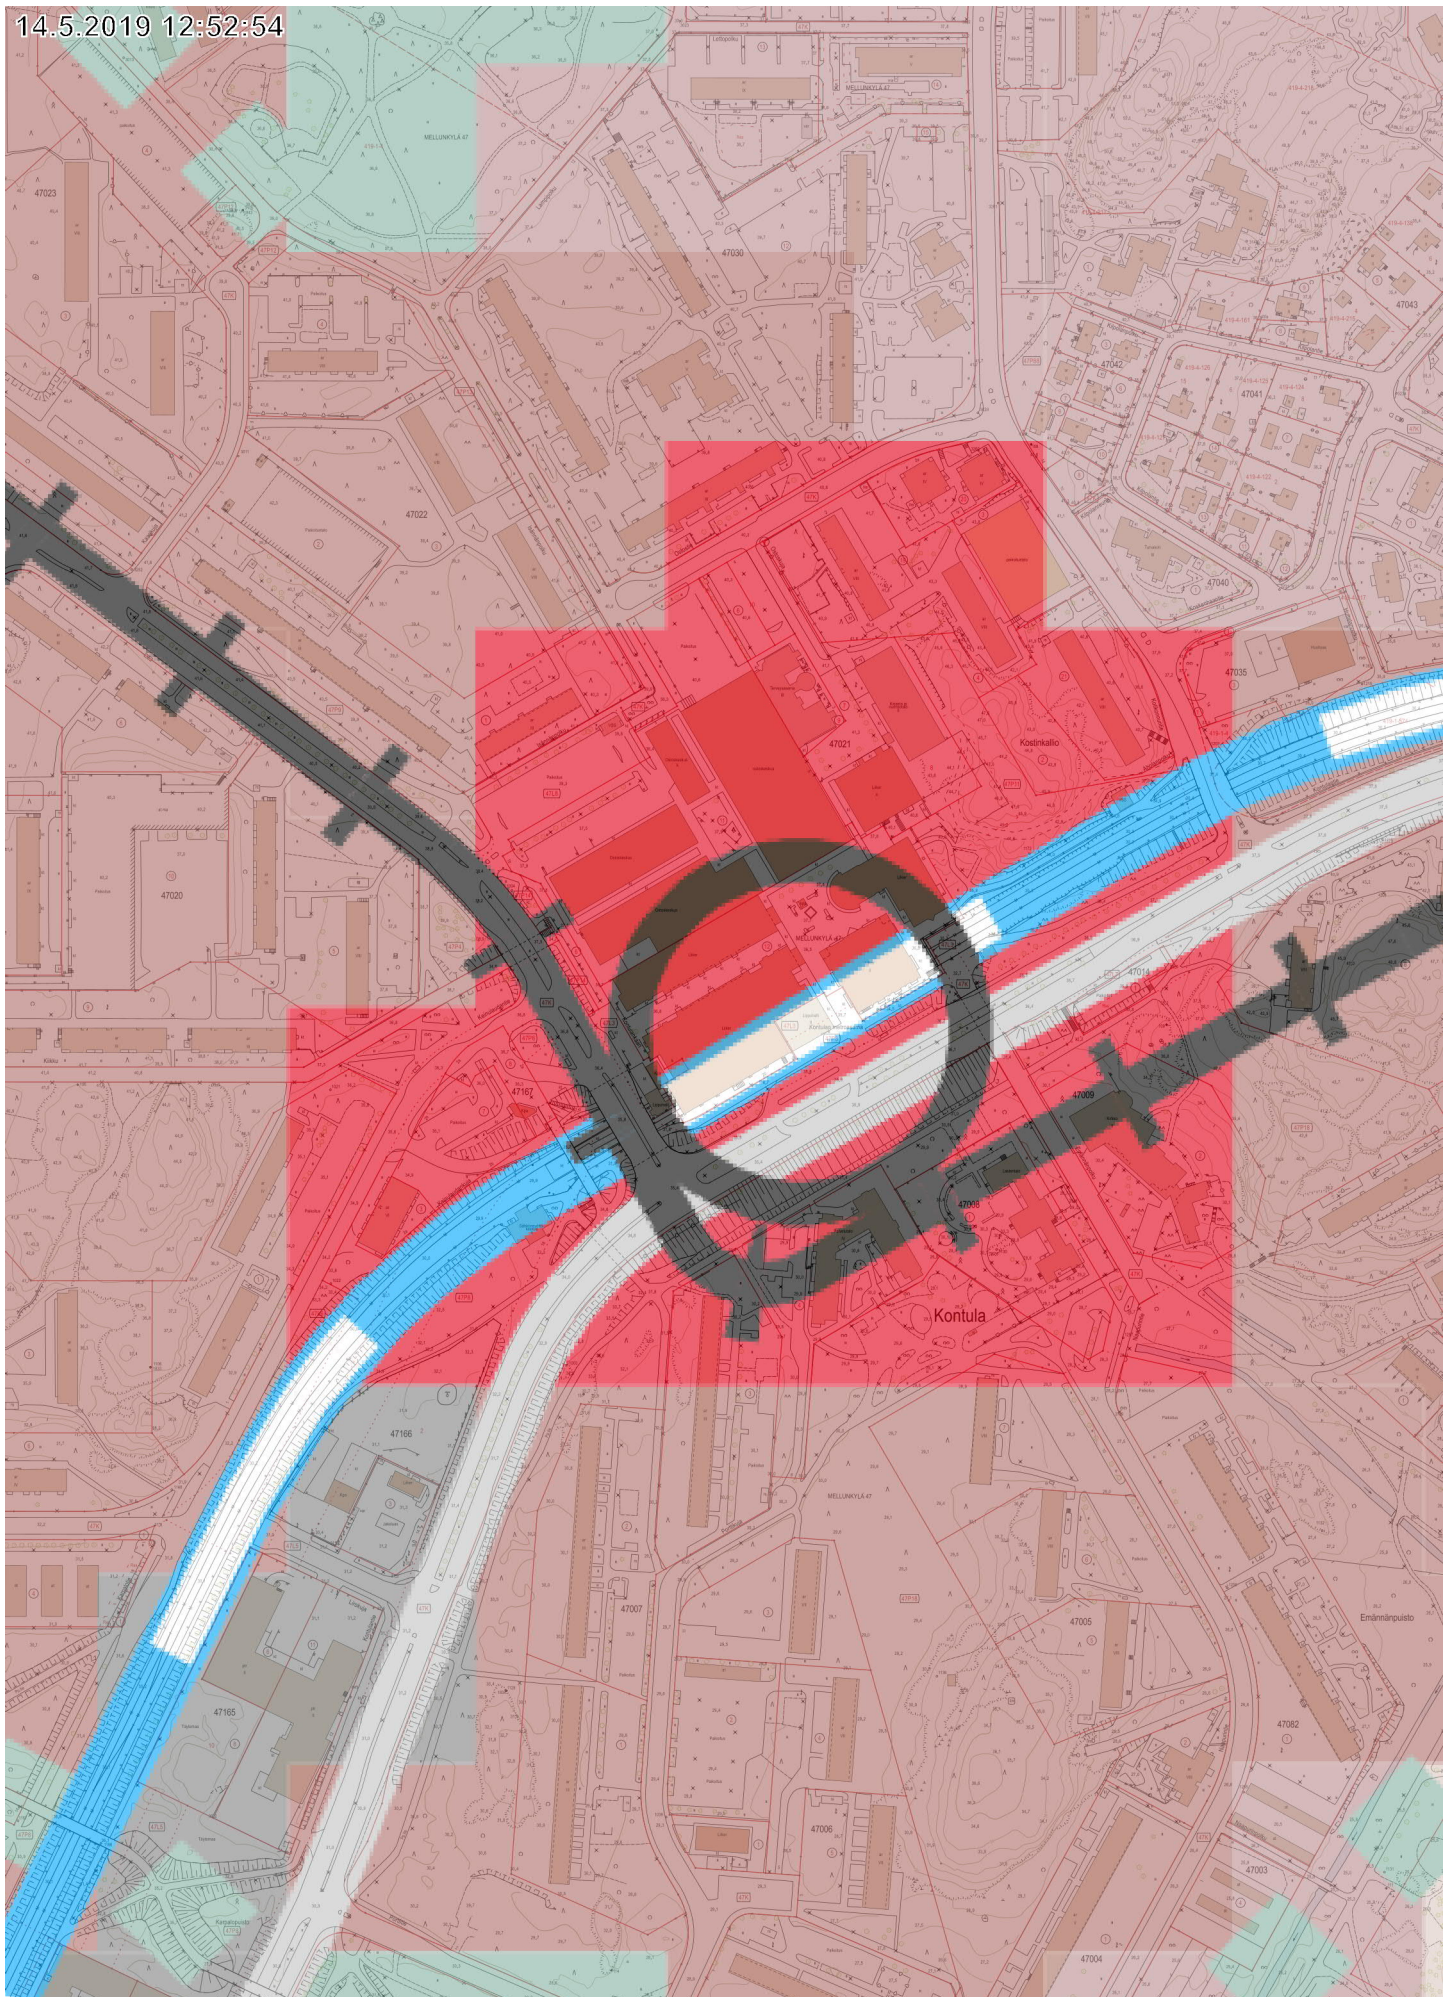

Sijantikartta, Kontulan ostoskeskus

1:1500 Kontulan ostoskeskus 10.5.2019 /TH

14.5.2019 12:52:54

100 m

Kaavakortti, Yleiskaavakartta, Liikenneverkko, Östersundom, Yleiskaava ©Helsingin kaupunki