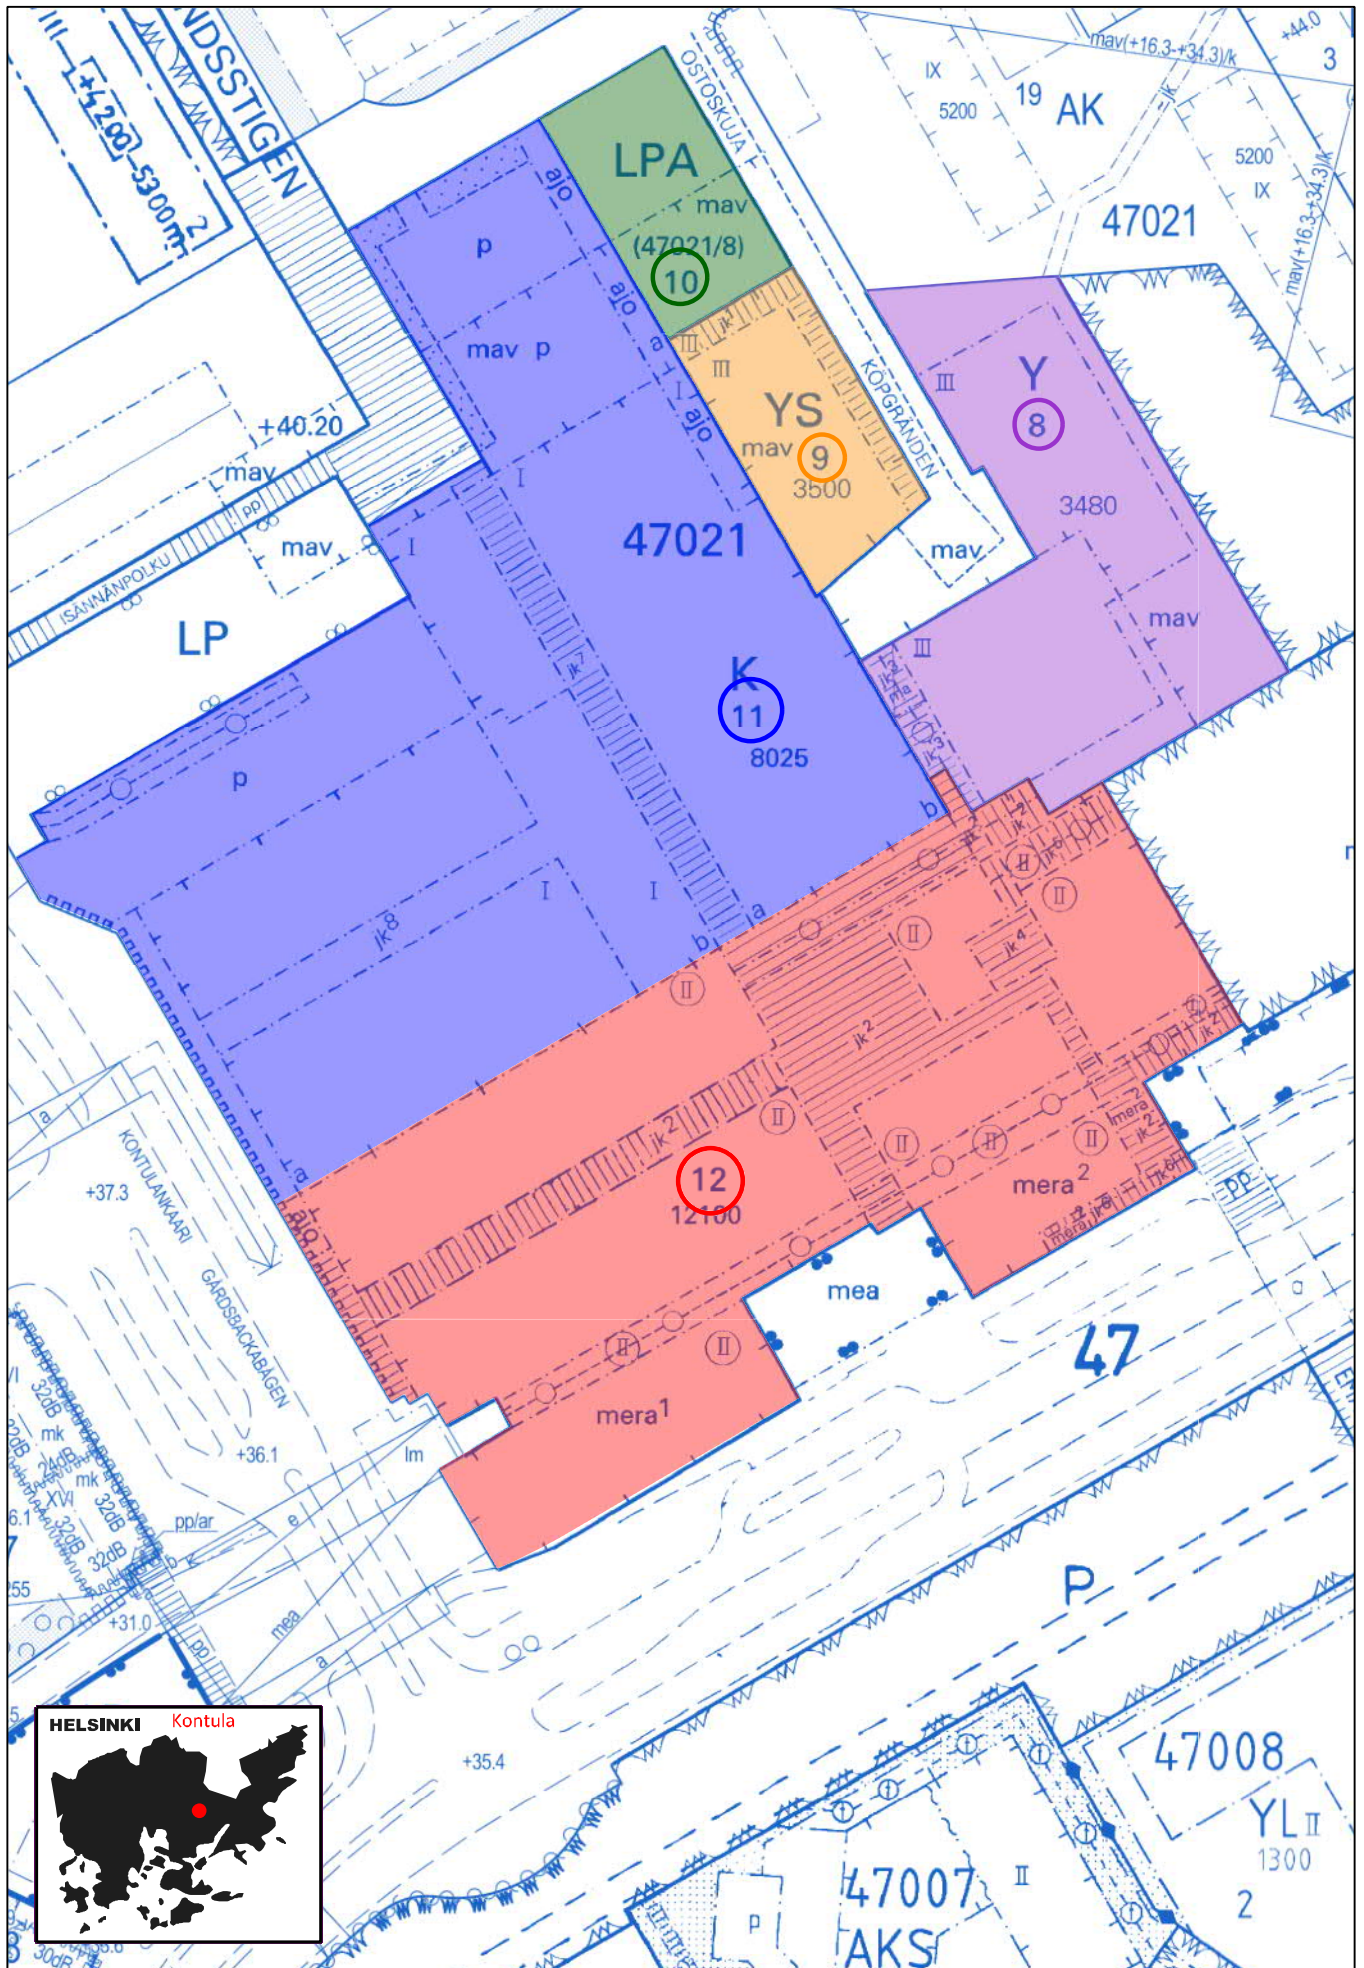

Sijantikartta, Kontulan ostoskeskus

1:1500 Kontulan ostoskeskus 10.5.2019 /TH

14.5.2019 12:52:54

100 m

Kaavakortti, Yleiskaavakartta, Liikenneverkko, Östersundom, Yleiskaava ©Helsingin kaupunki