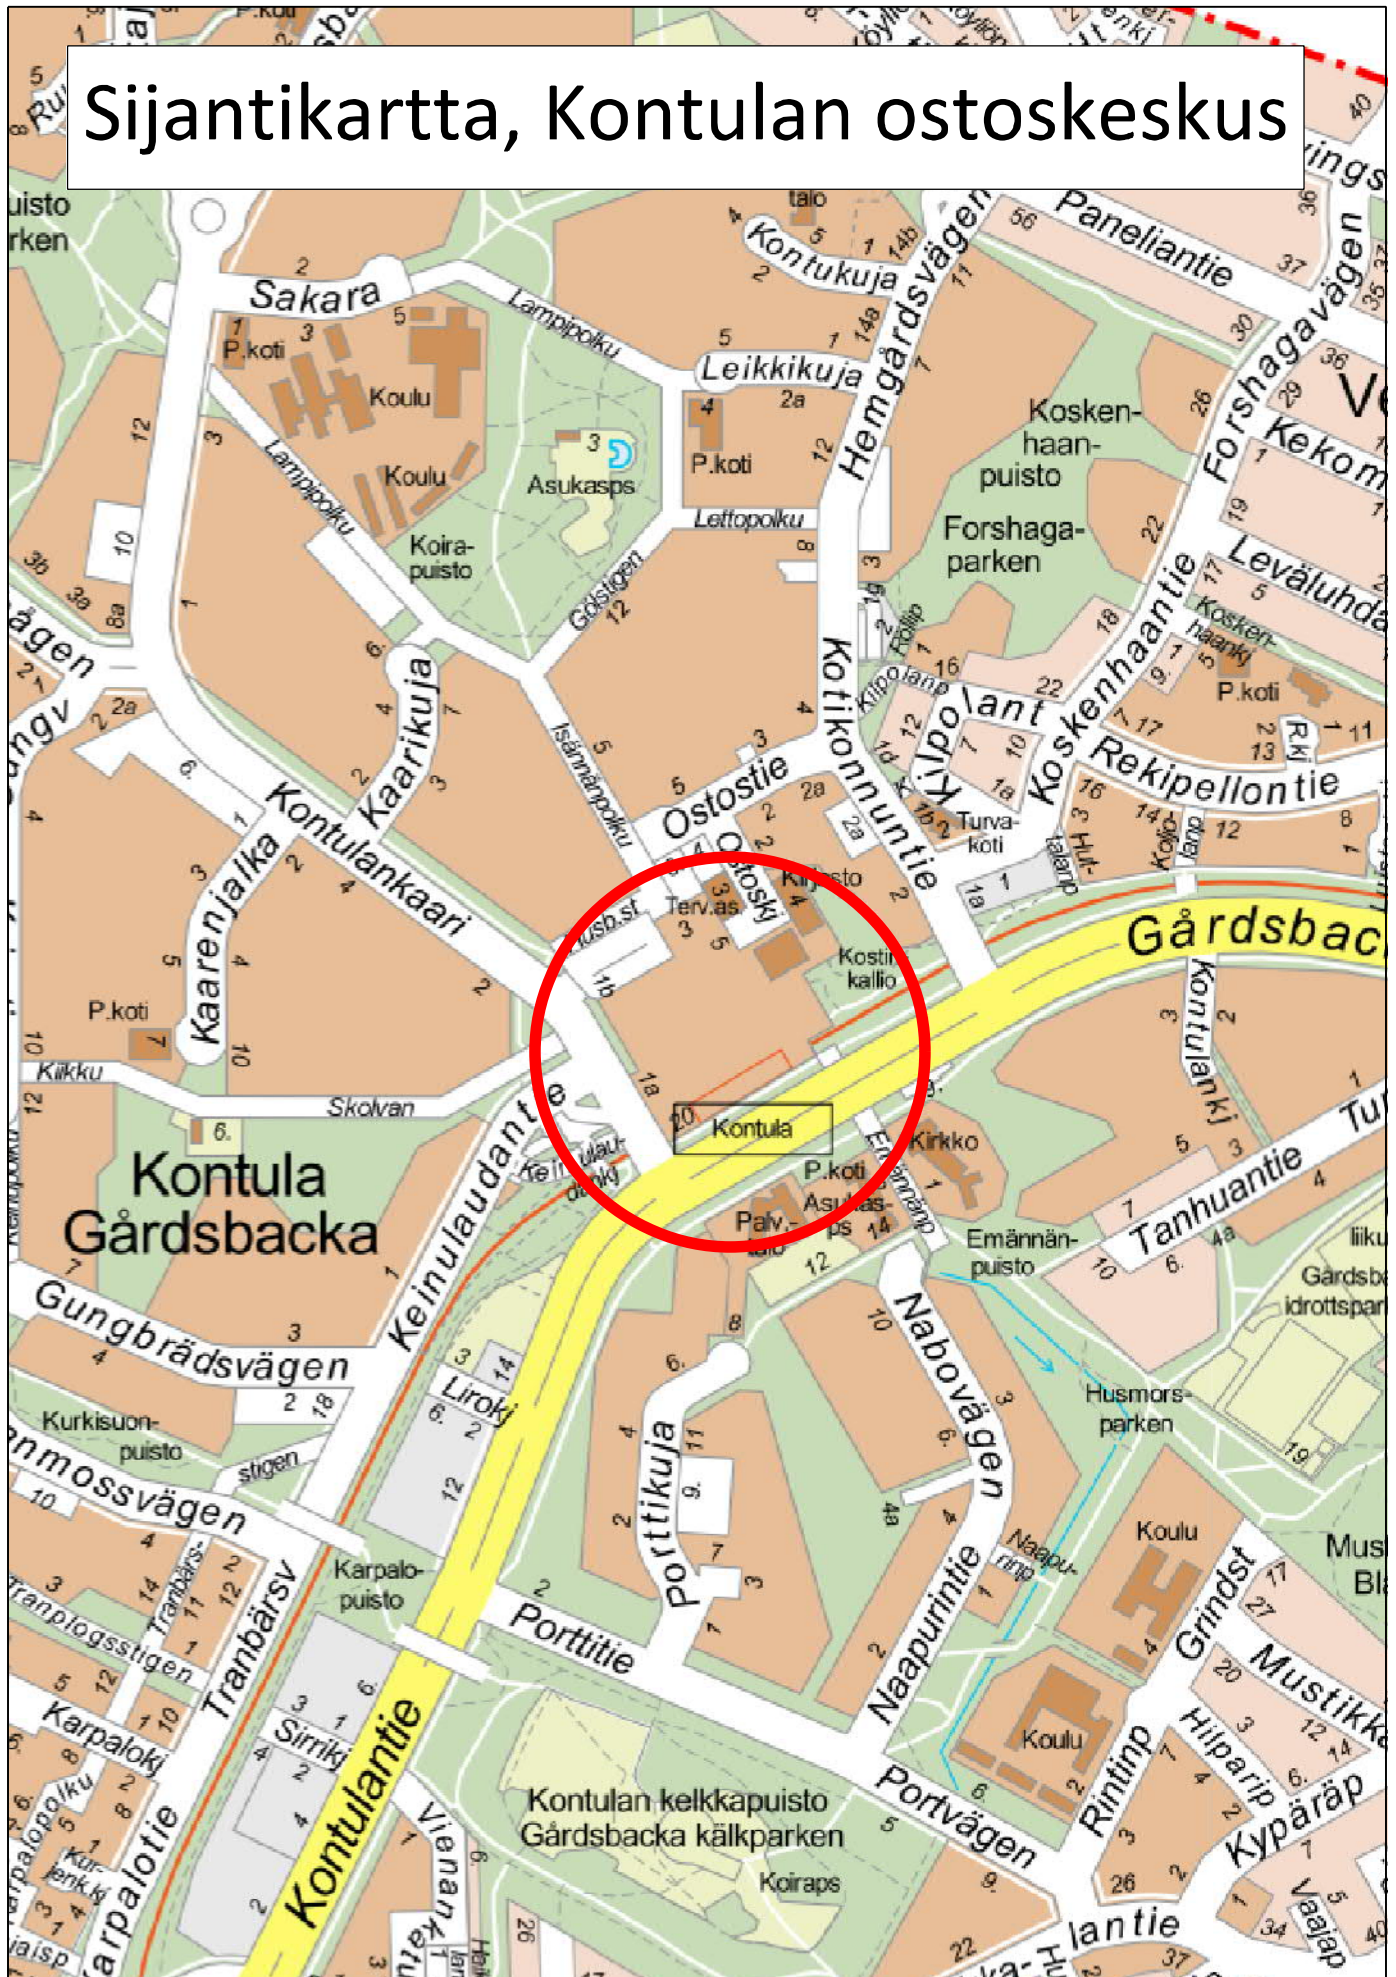

Sijantikartta, Kontulan ostoskeskus

1:1500 Kontulan ostoskeskus 10.5.2019 /TH

14.5.2019 12:52:54

100 m

Kaavakortti, Yleiskaavakartta, Liikenneverkko, Östersundom, Yleiskaava ©Helsingin kaupunki