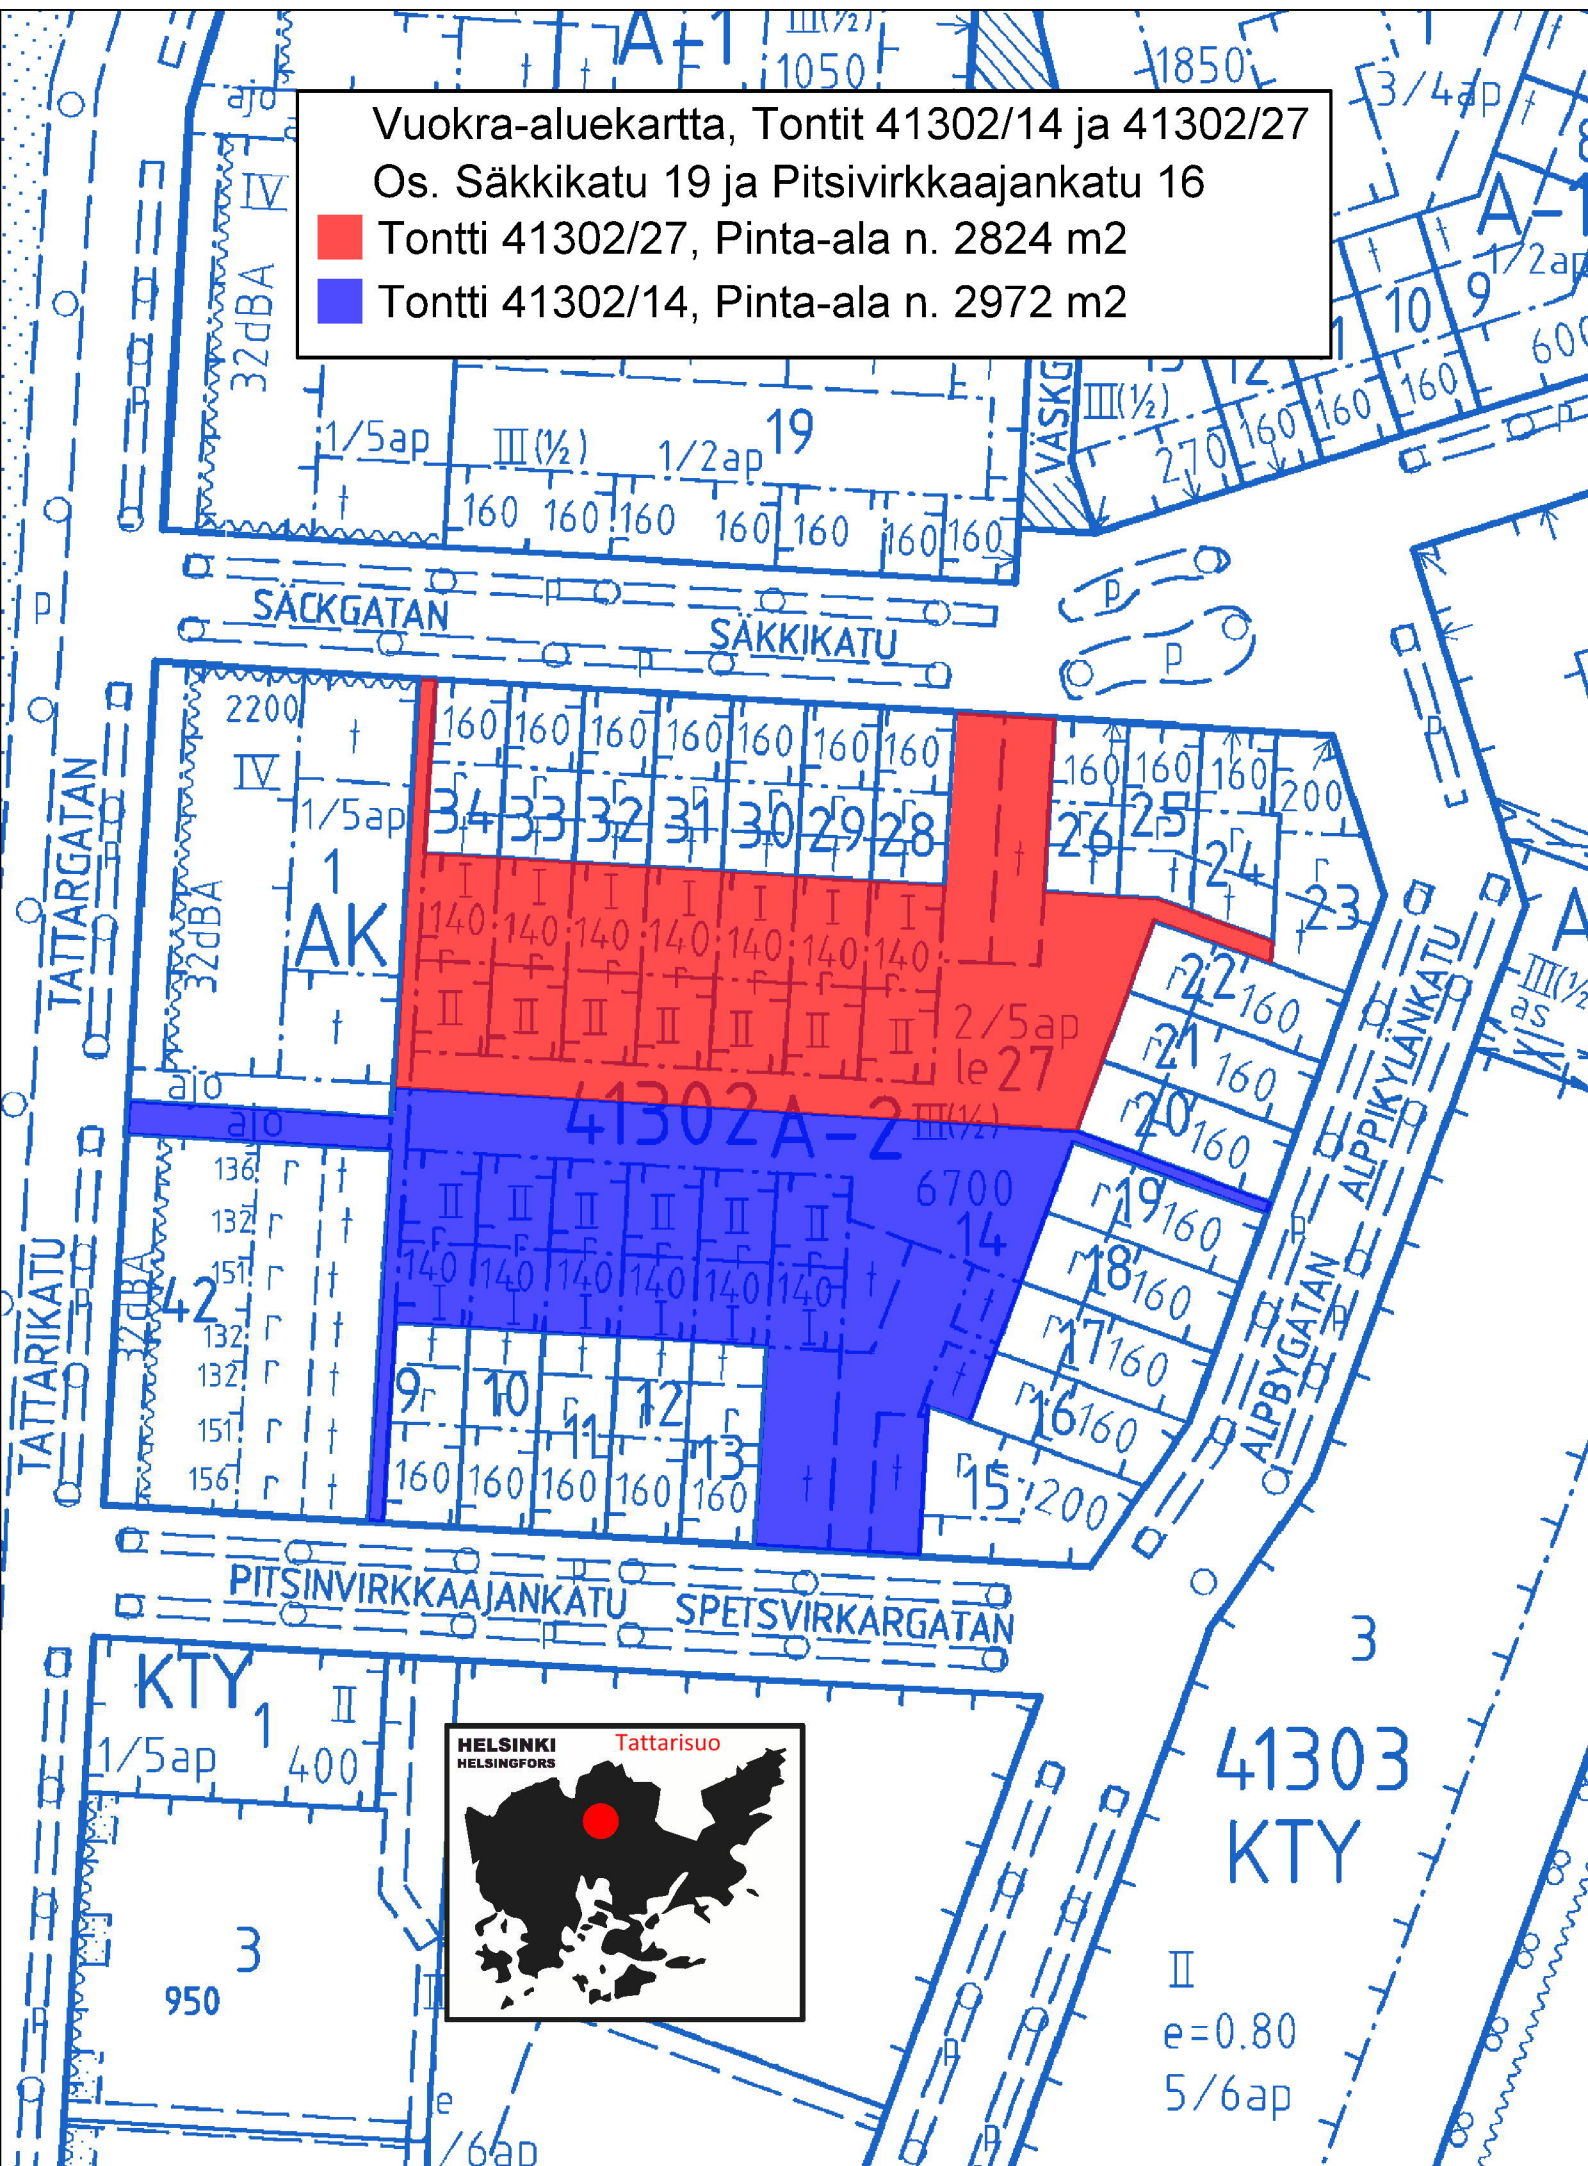

24.9.2020 15:07:30

Opaskartta (pääkaupunkiseutu) ©Helsingin, Vantaan ja Espoon kaupungit

Vuokra-aluekartta, Tontit 41302/14 ja 41302/27

Os. Säkkikatu 19 ja Pitsivirkkaajankatu 16

■ Tontti 41302/27, Pinta-ala n. 2824 m²

■ Tontti 41302/14, Pinta-ala n. 2972 m²

II
e=0.80
5/6ap