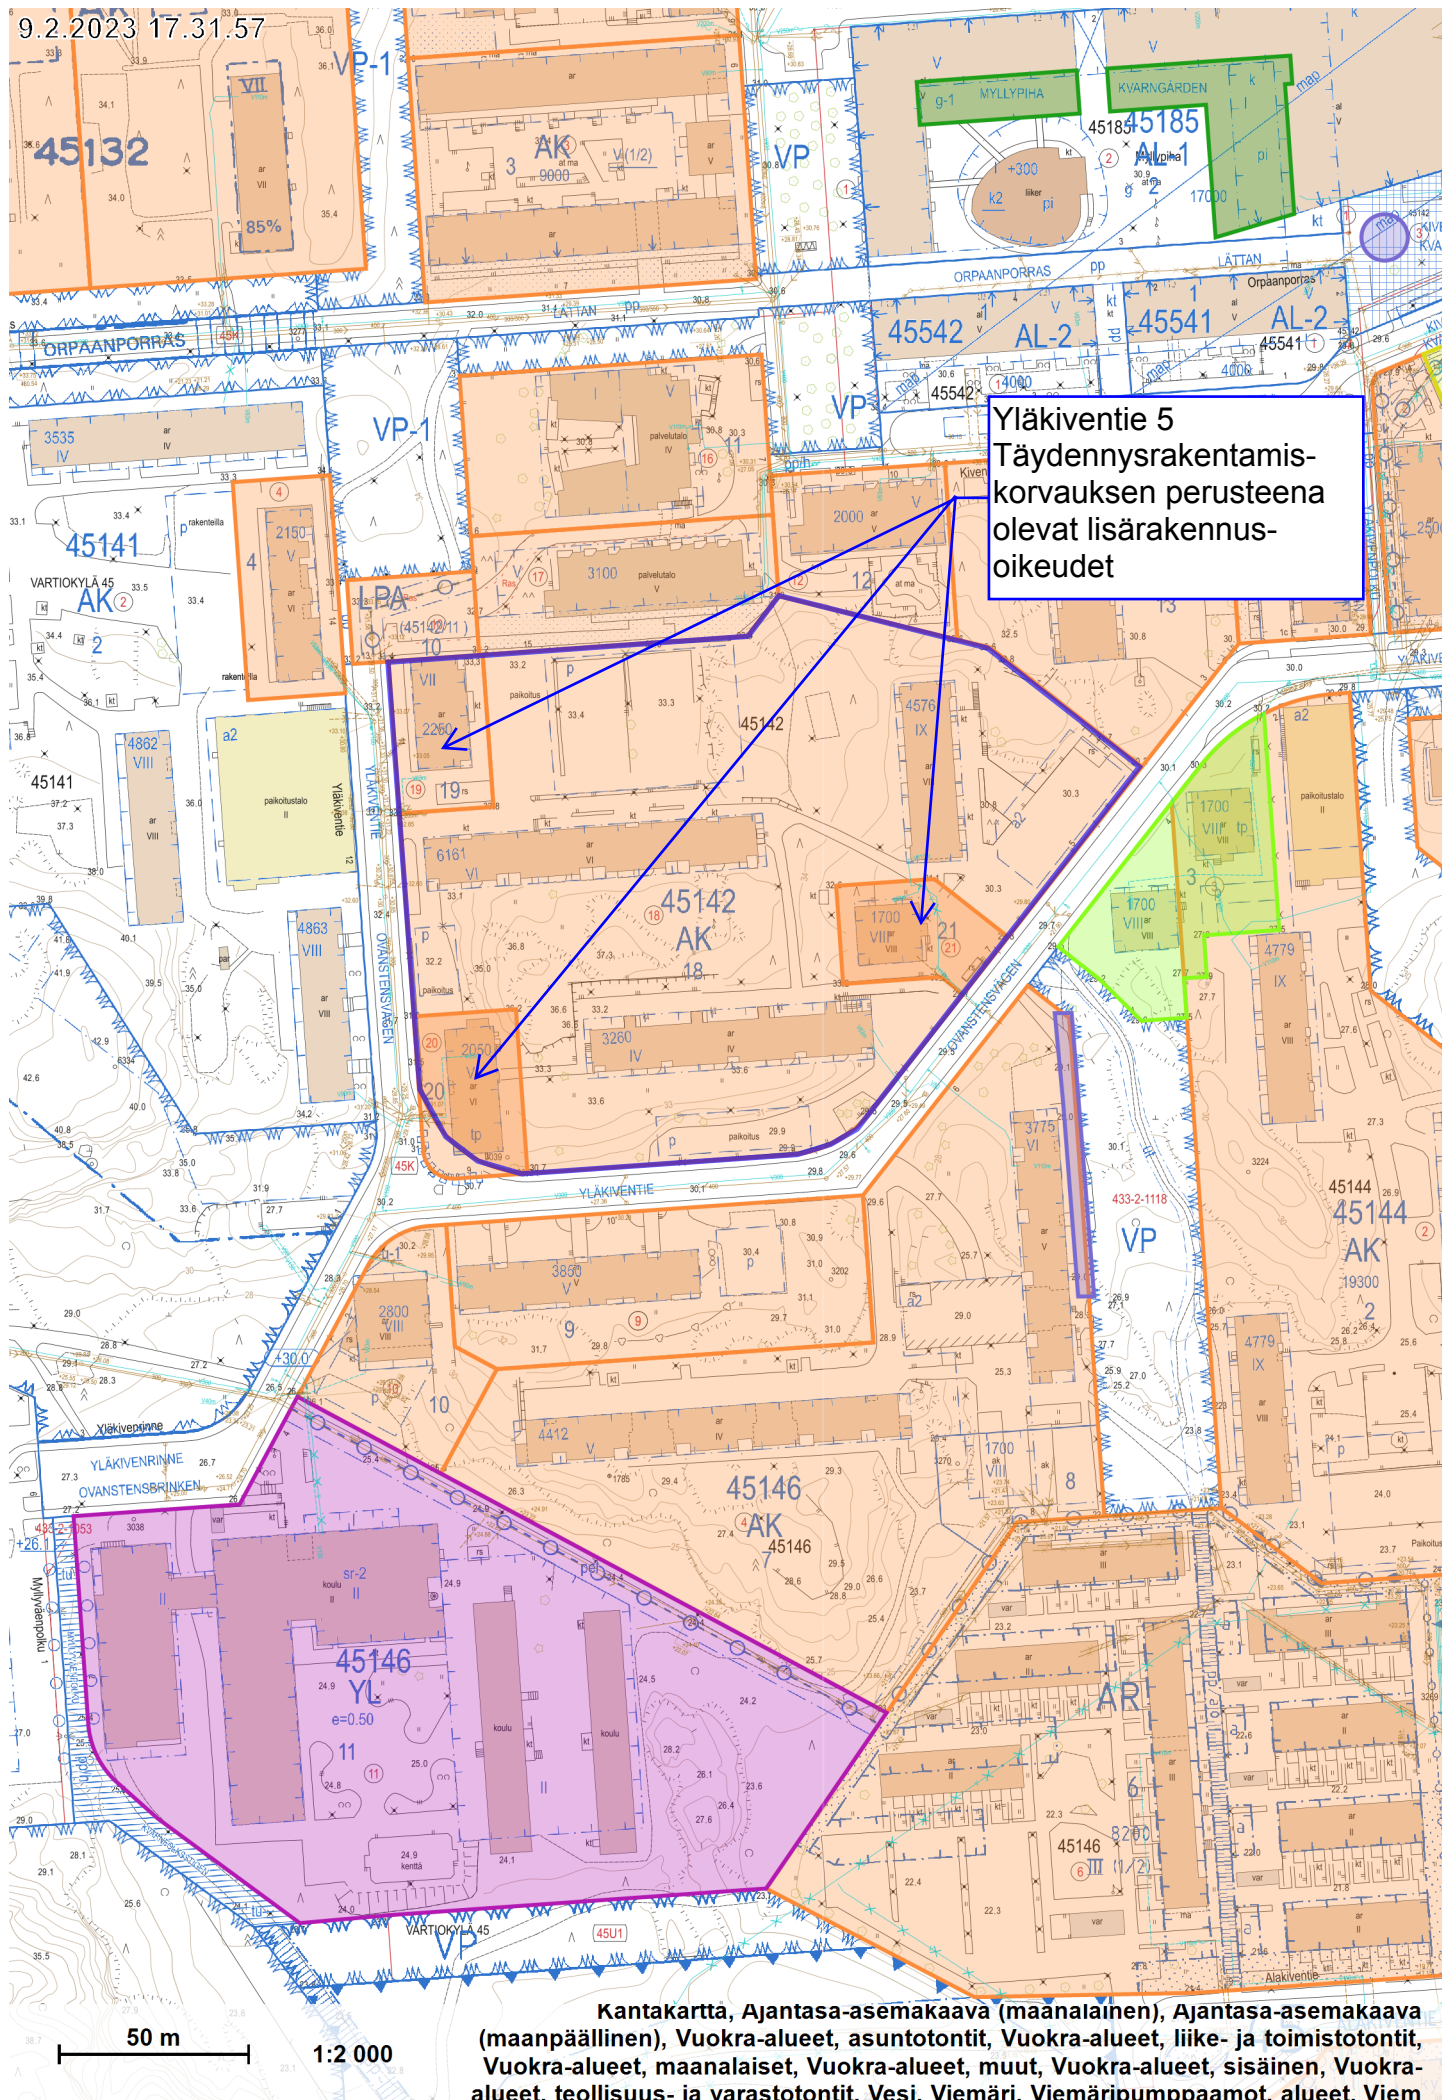

Myllypuro

Kvarnbäcken

VARTIOKYLÄ

BOTBY

Yläkiventie 5

Myllypuro

Alakiventie

Korkeakallionpuisto
Höbergsparken

Alakivenpuisto
Understensparken

Myllypuron liikuntapuisto
Kvarnbäckens idrottspark

200 m

1:5 000

9.2.2023 17.31.57

Yläkiventie 5
Täydennysrakentamis-
korvauksen perusteena
olevat lisärakennus-
oikeudet

Kantakartta, Ajantasa-aseமாகায়া (maalalainen), Ajantasa-aseமாகায়া (maapäällinen), Vuokra-alueet, asuntotontit, Vuokra-alueet, liike- ja toimistotontit, Vuokra-alueet, maanalaiset, Vuokra-alueet, muut, Vuokra-alueet, sisäinen, Vuokra-alueet, teollisuus- ja varastotontit, Vesi, Viemäri, Viemäripumppaamot, alueet, Viem