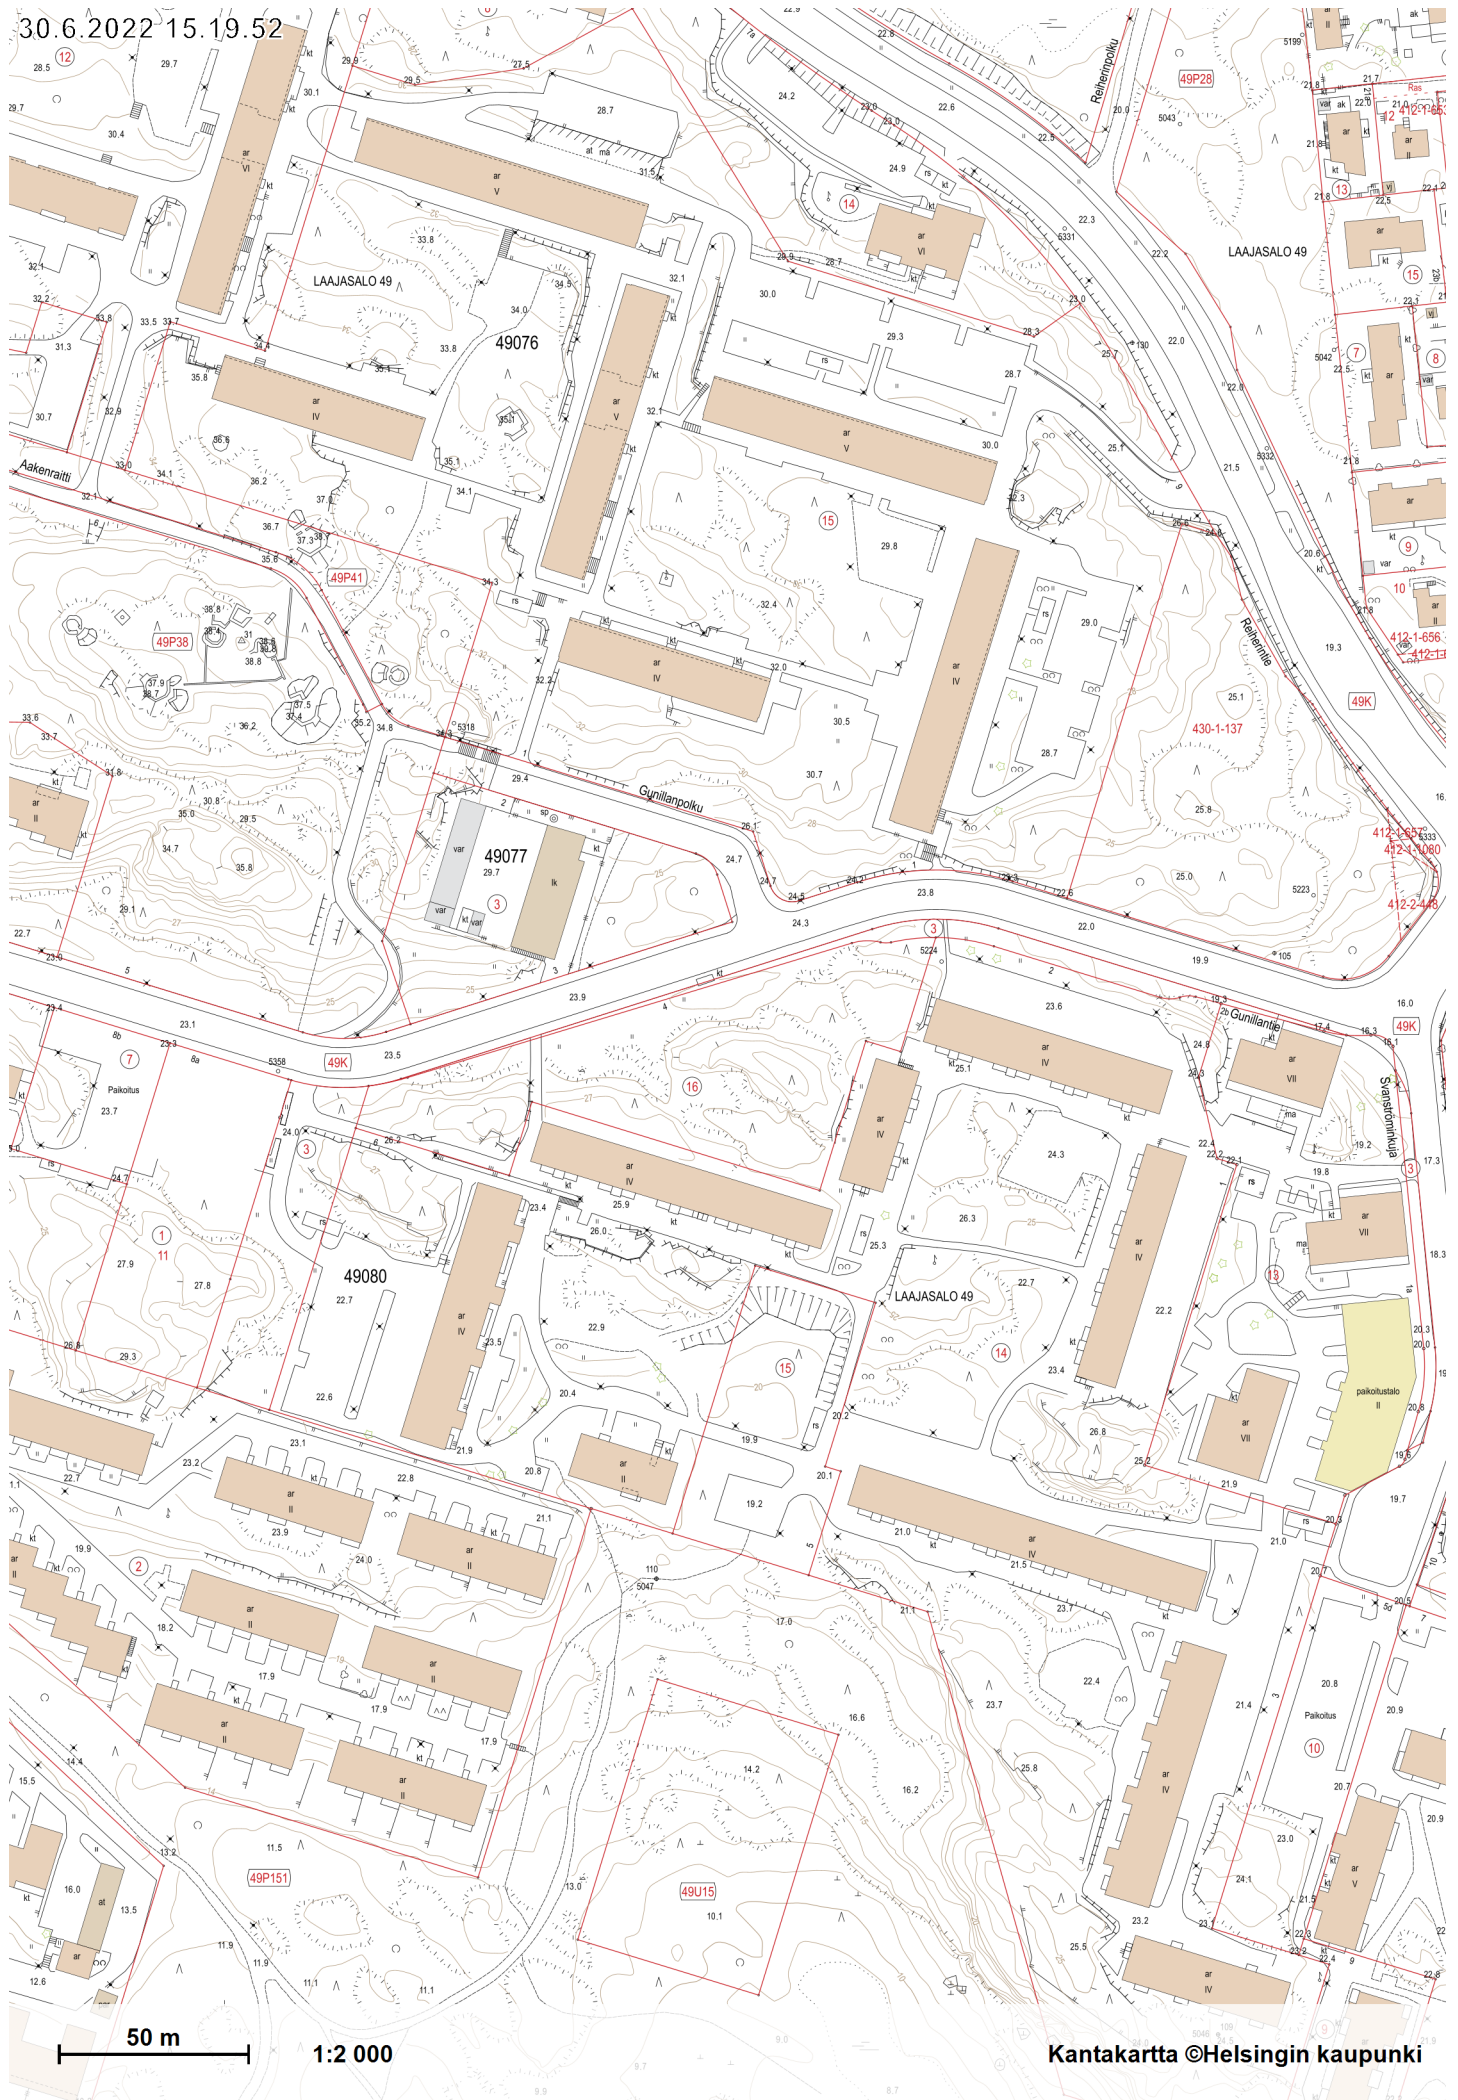

30.6.2022 15.19.52

50 m

1:2 000

Kantakartta ©Helsingin kaupunki