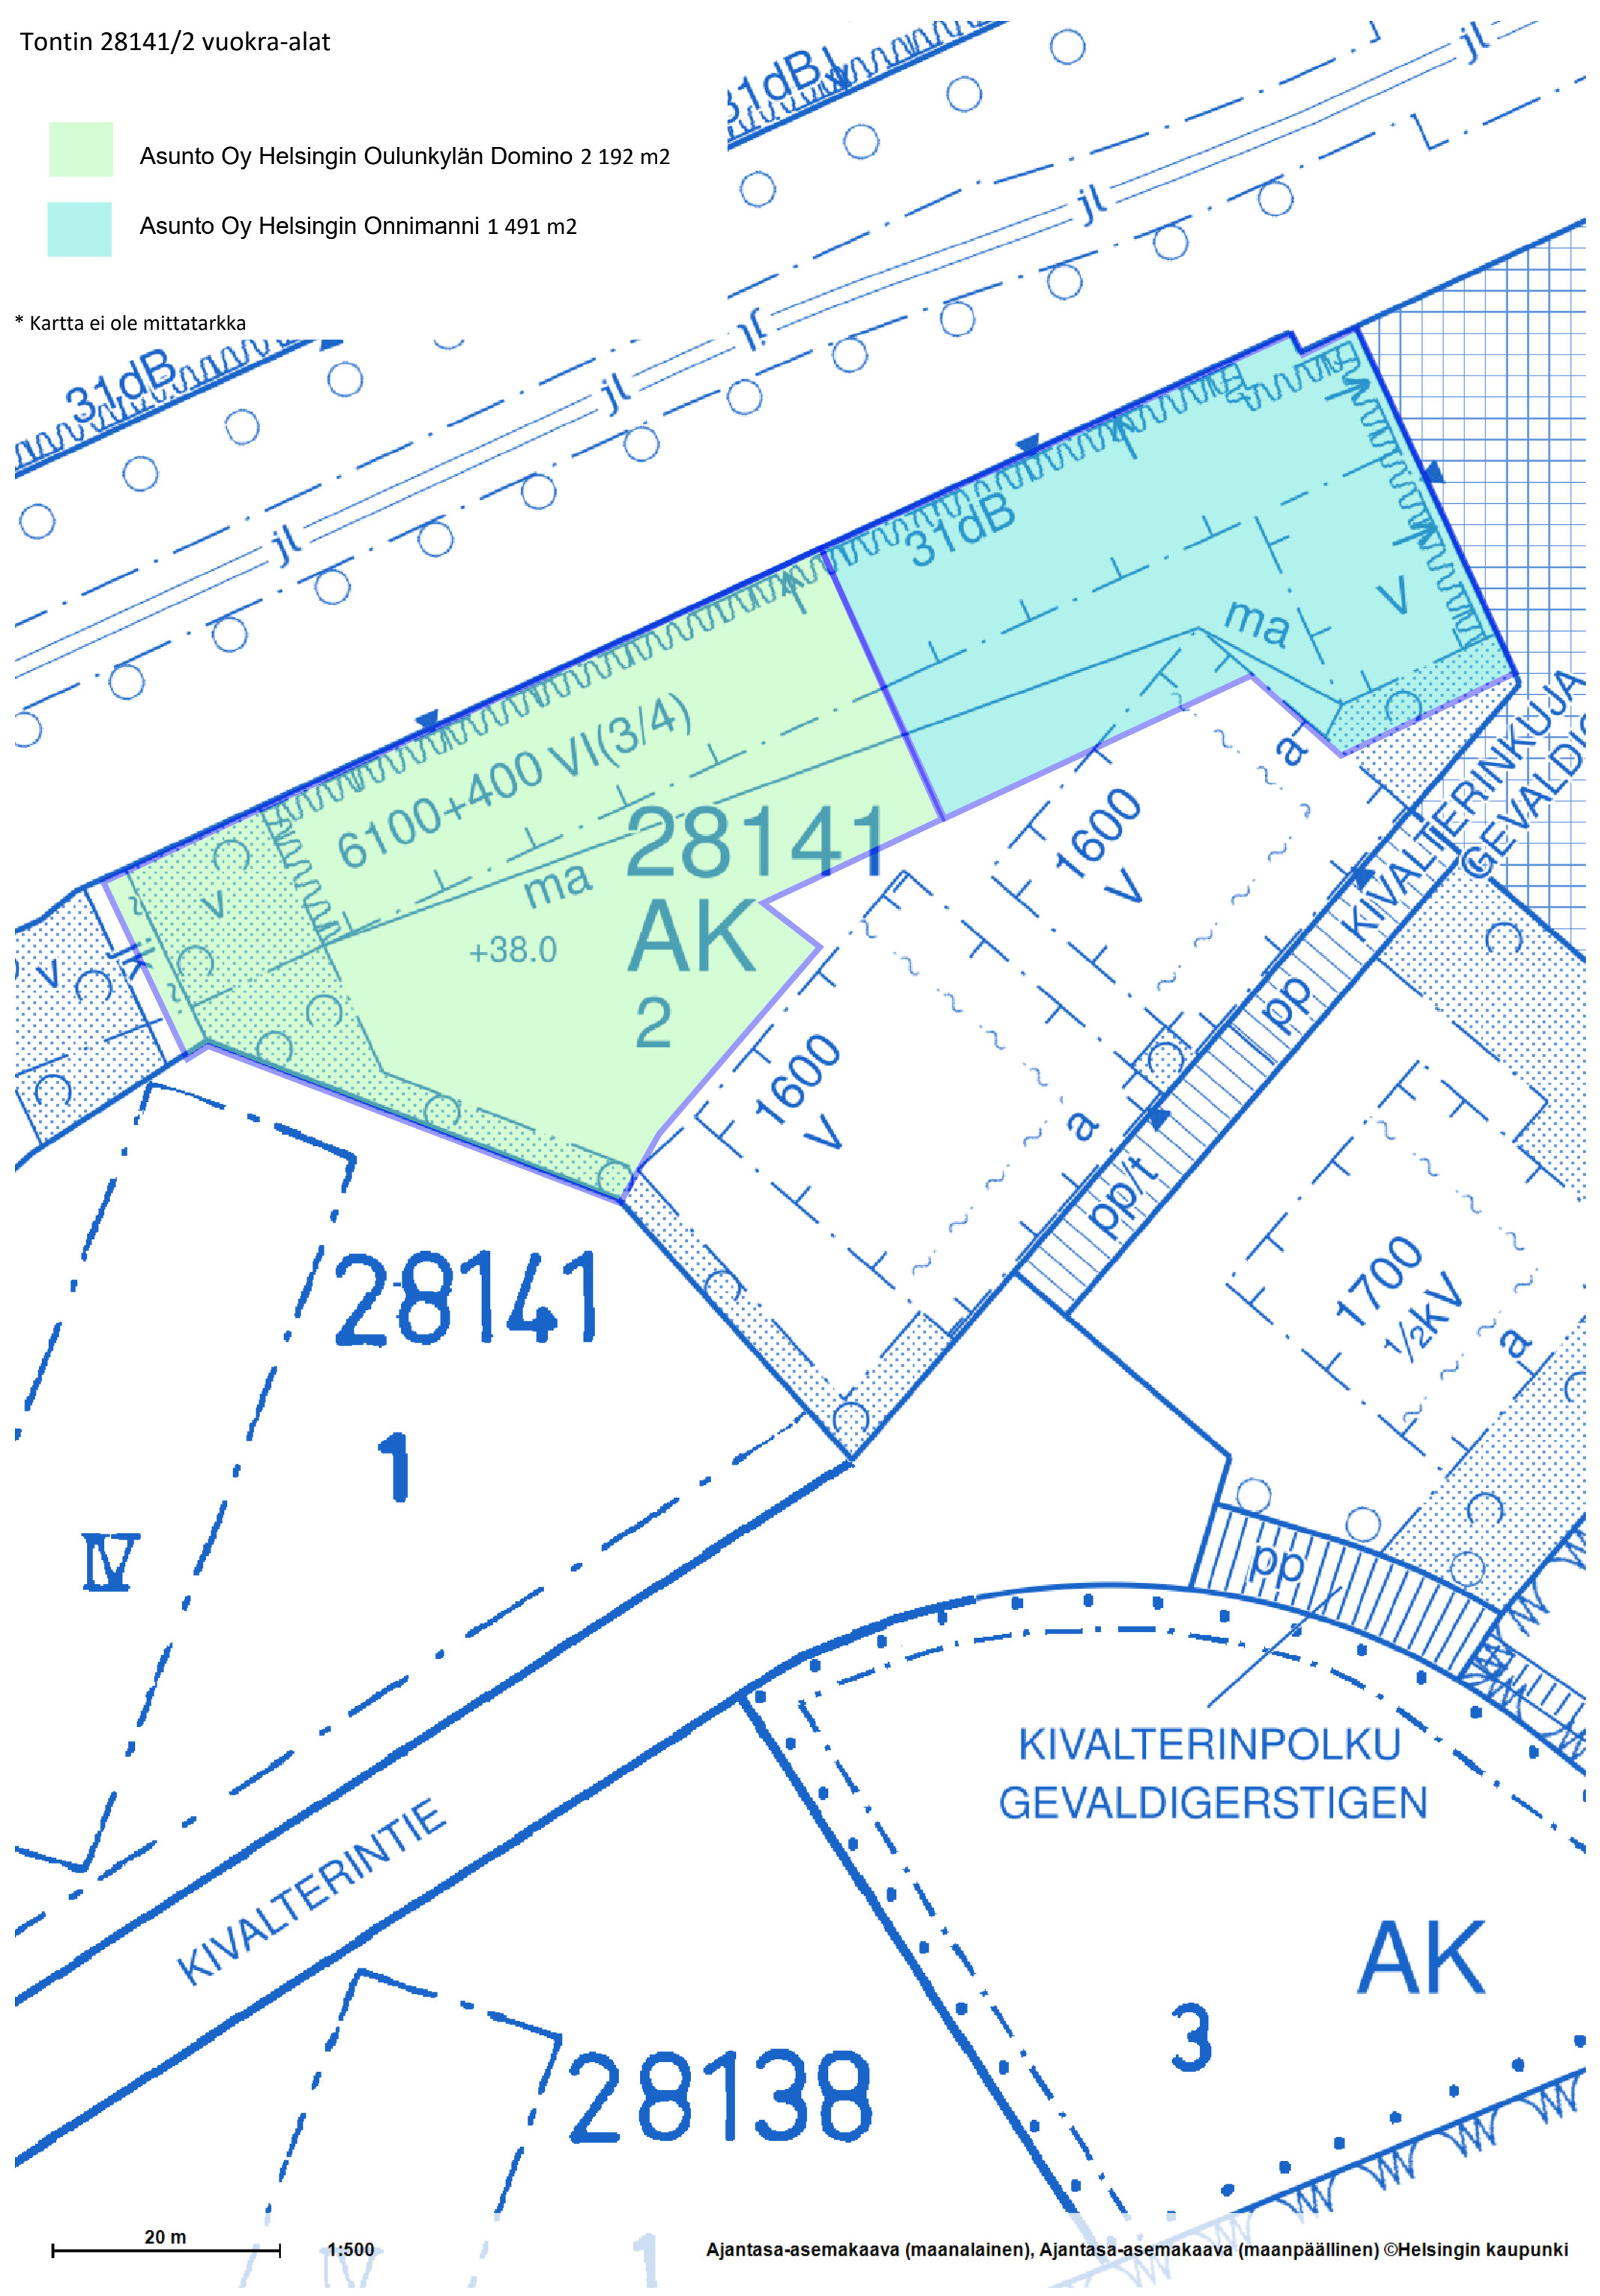

Tontin 28141/2 vuokra-alat

- Asunto Oy Helsingin Oulunkylän Domino 2 192 m²
- Asunto Oy Helsingin Onnimanni 1 491 m²

* Kartta ei ole mittatarkka

20 m 1:500