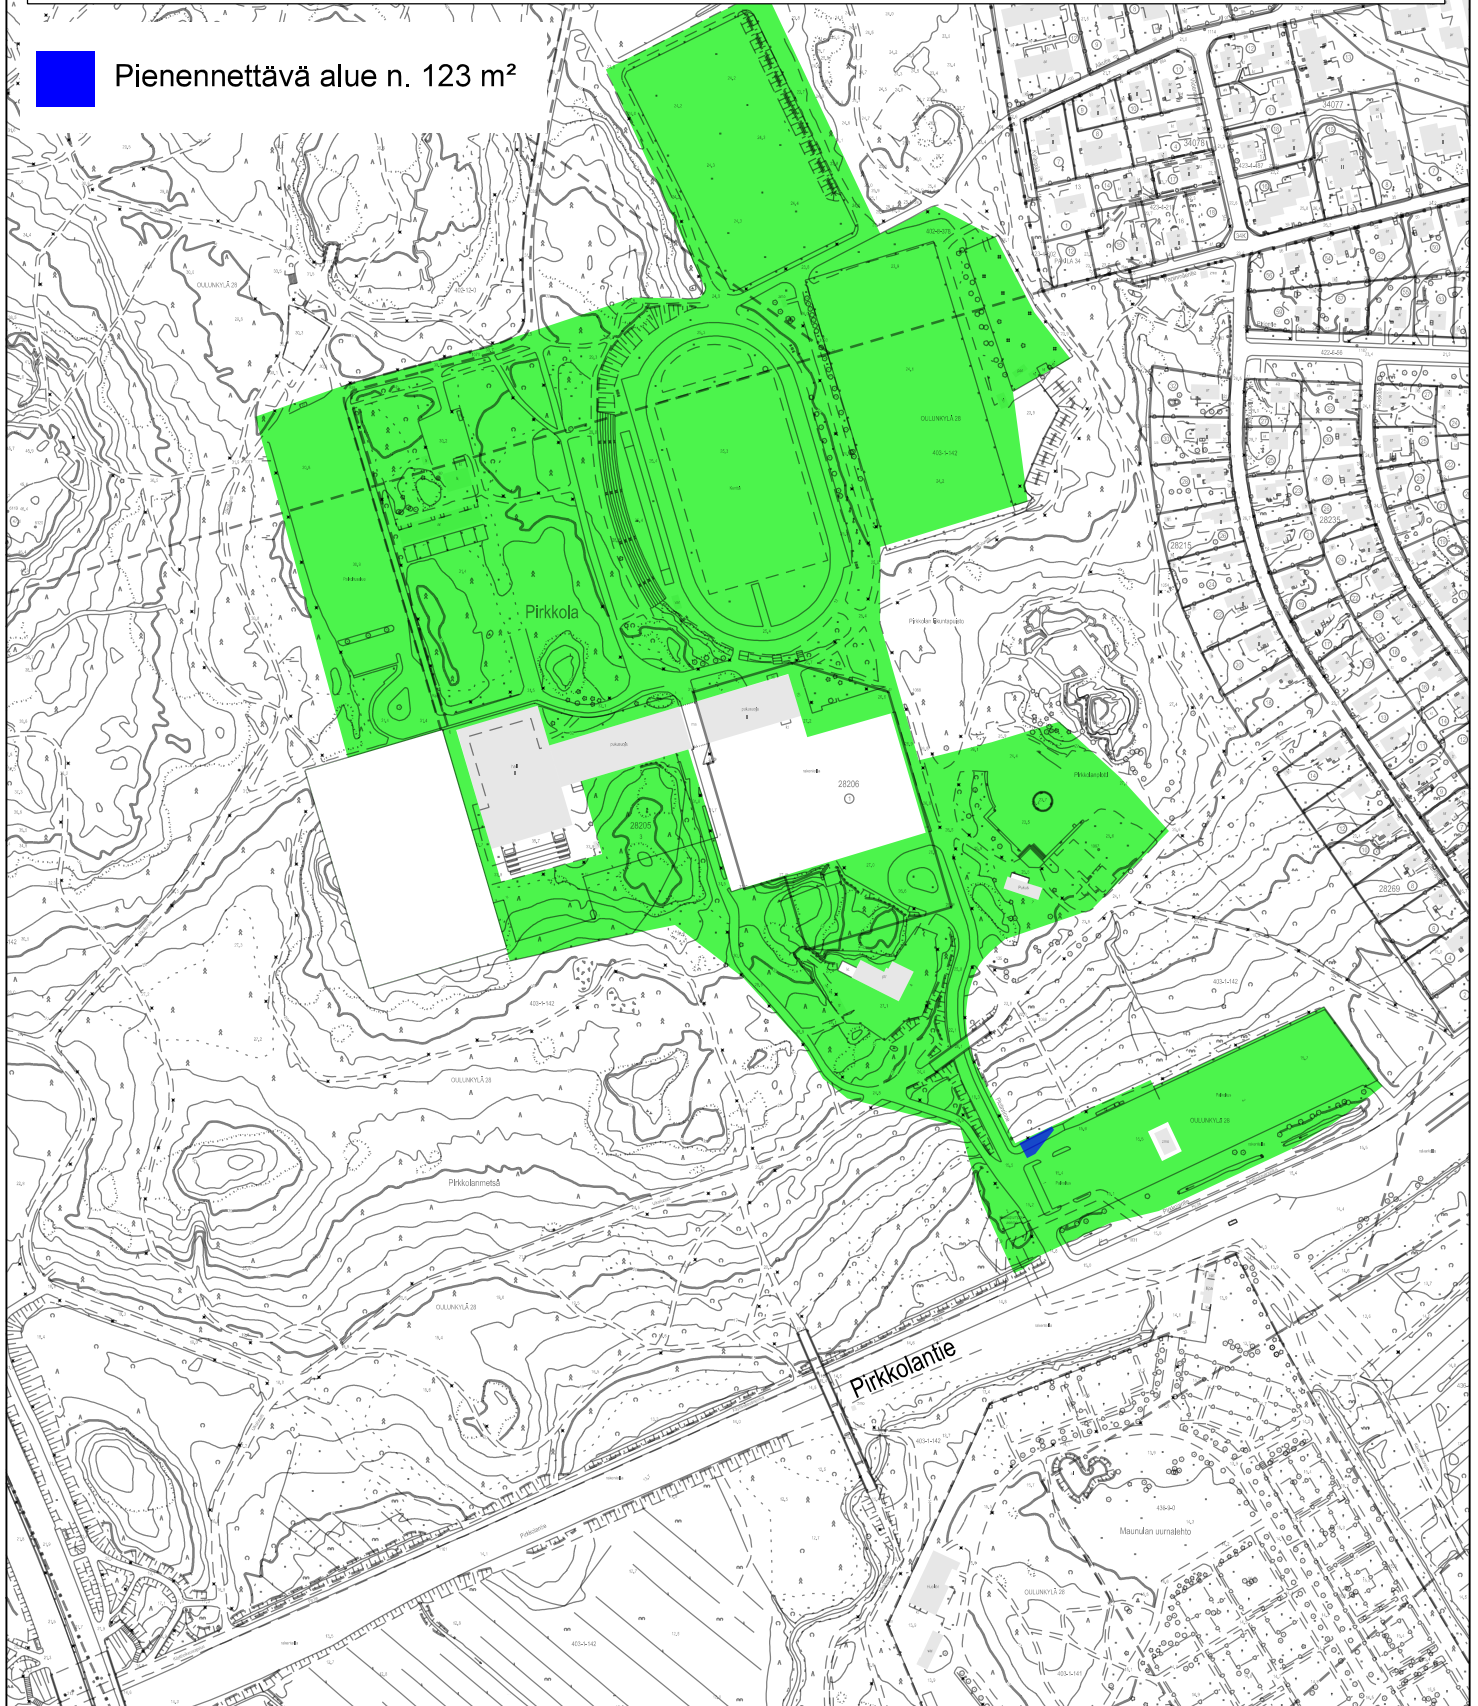

Kartta sisäisesti kulttuurin- ja vapaa-ajan toimialalle vuokratun alueen (Y3128-1) pienentämisestä, uusi vuokra-alue n. 137 658 m²

 Pienennettävä alue n. 123 m²

1:800, suurennos pienennettävästä alueesta, 1.6.2021 /TH