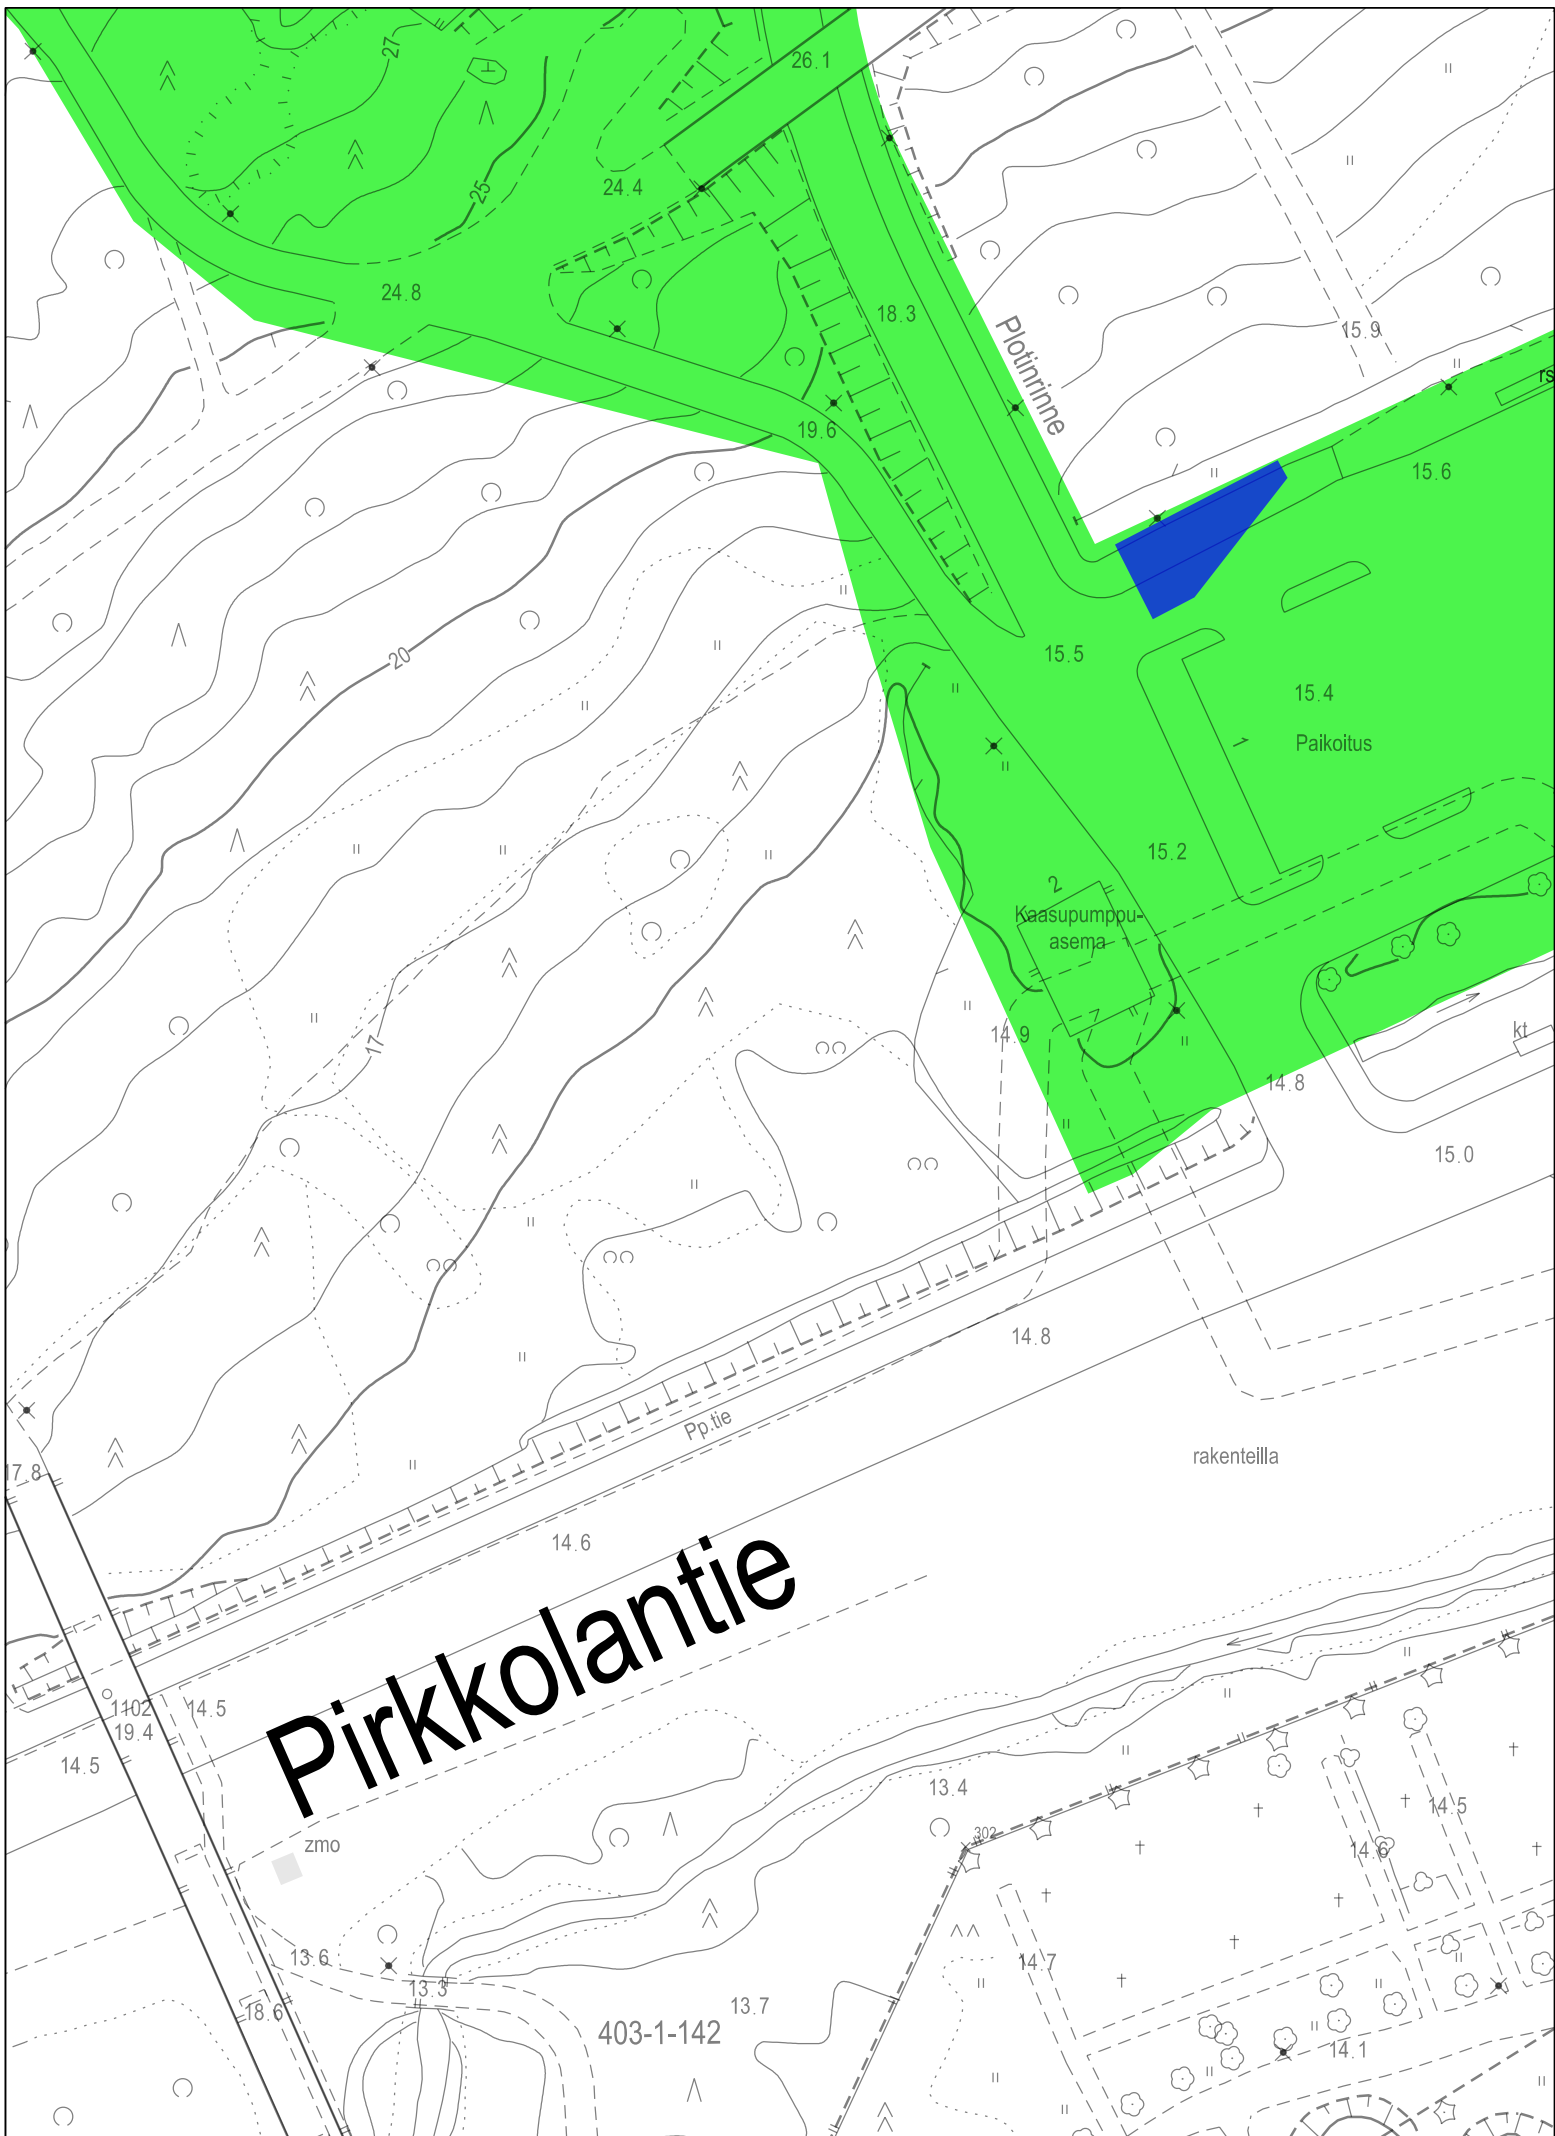

Kartta sisäisesti kulttuurin- ja vapaa-ajan toimialalle vuokratun alueen (Y3128-1) pienentämisestä, uusi vuokra-alue n. 137 658 m²

 Pienennettävä alue n. 123 m²

1:800, suurennos pienennettävästä alueesta, 1.6.2021 /TH