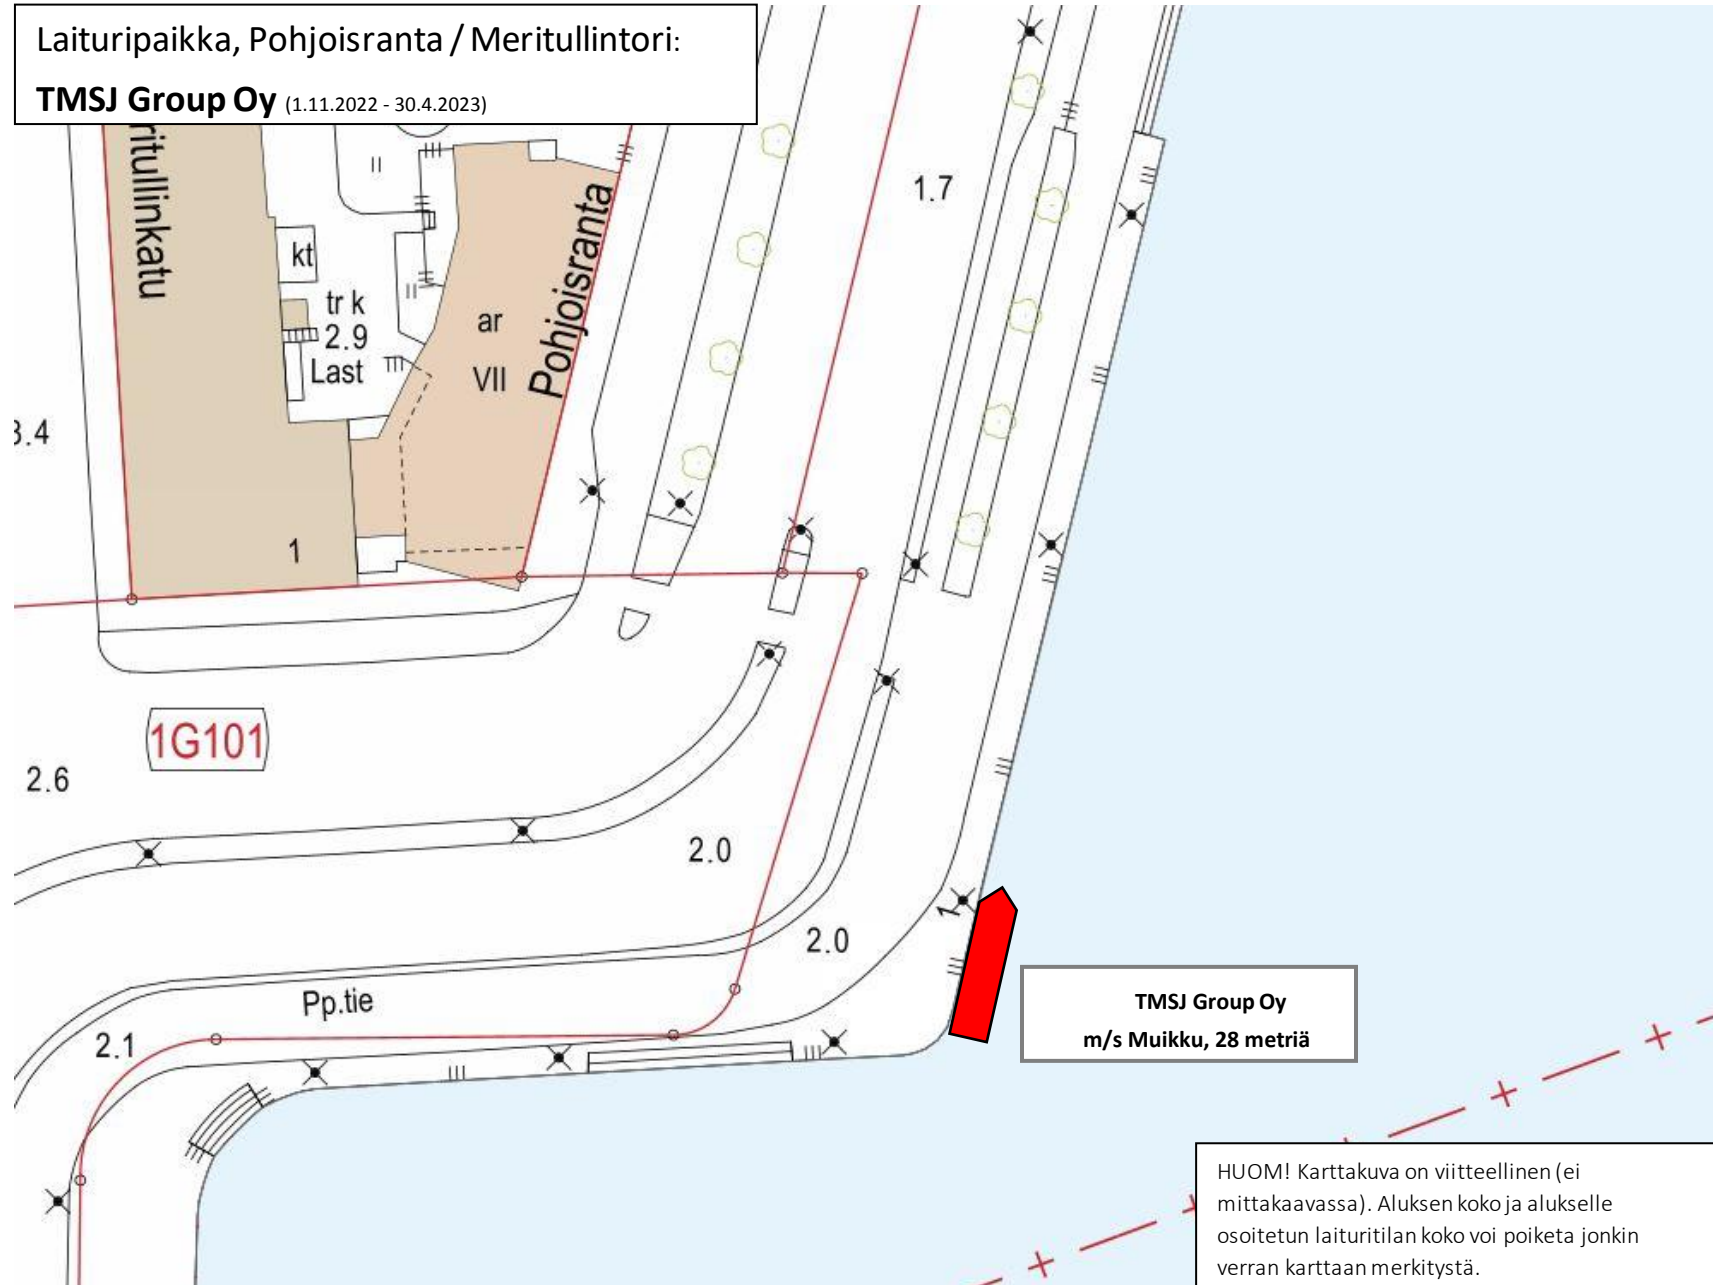

Laituri paikka, Pohjoisranta / Meritullintori:

TMSJ Group Oy (1.11.2022 - 30.4.2023)

TMSJ Group Oy
m/s Muikku, 28 metriä

HUOM! Karttakuva on viitteellinen (ei mittakaavassa). Aluksen koko ja alukselle osoitetun laituri tilan koko voi poiketa jonkin verran karttaan merkitystä.