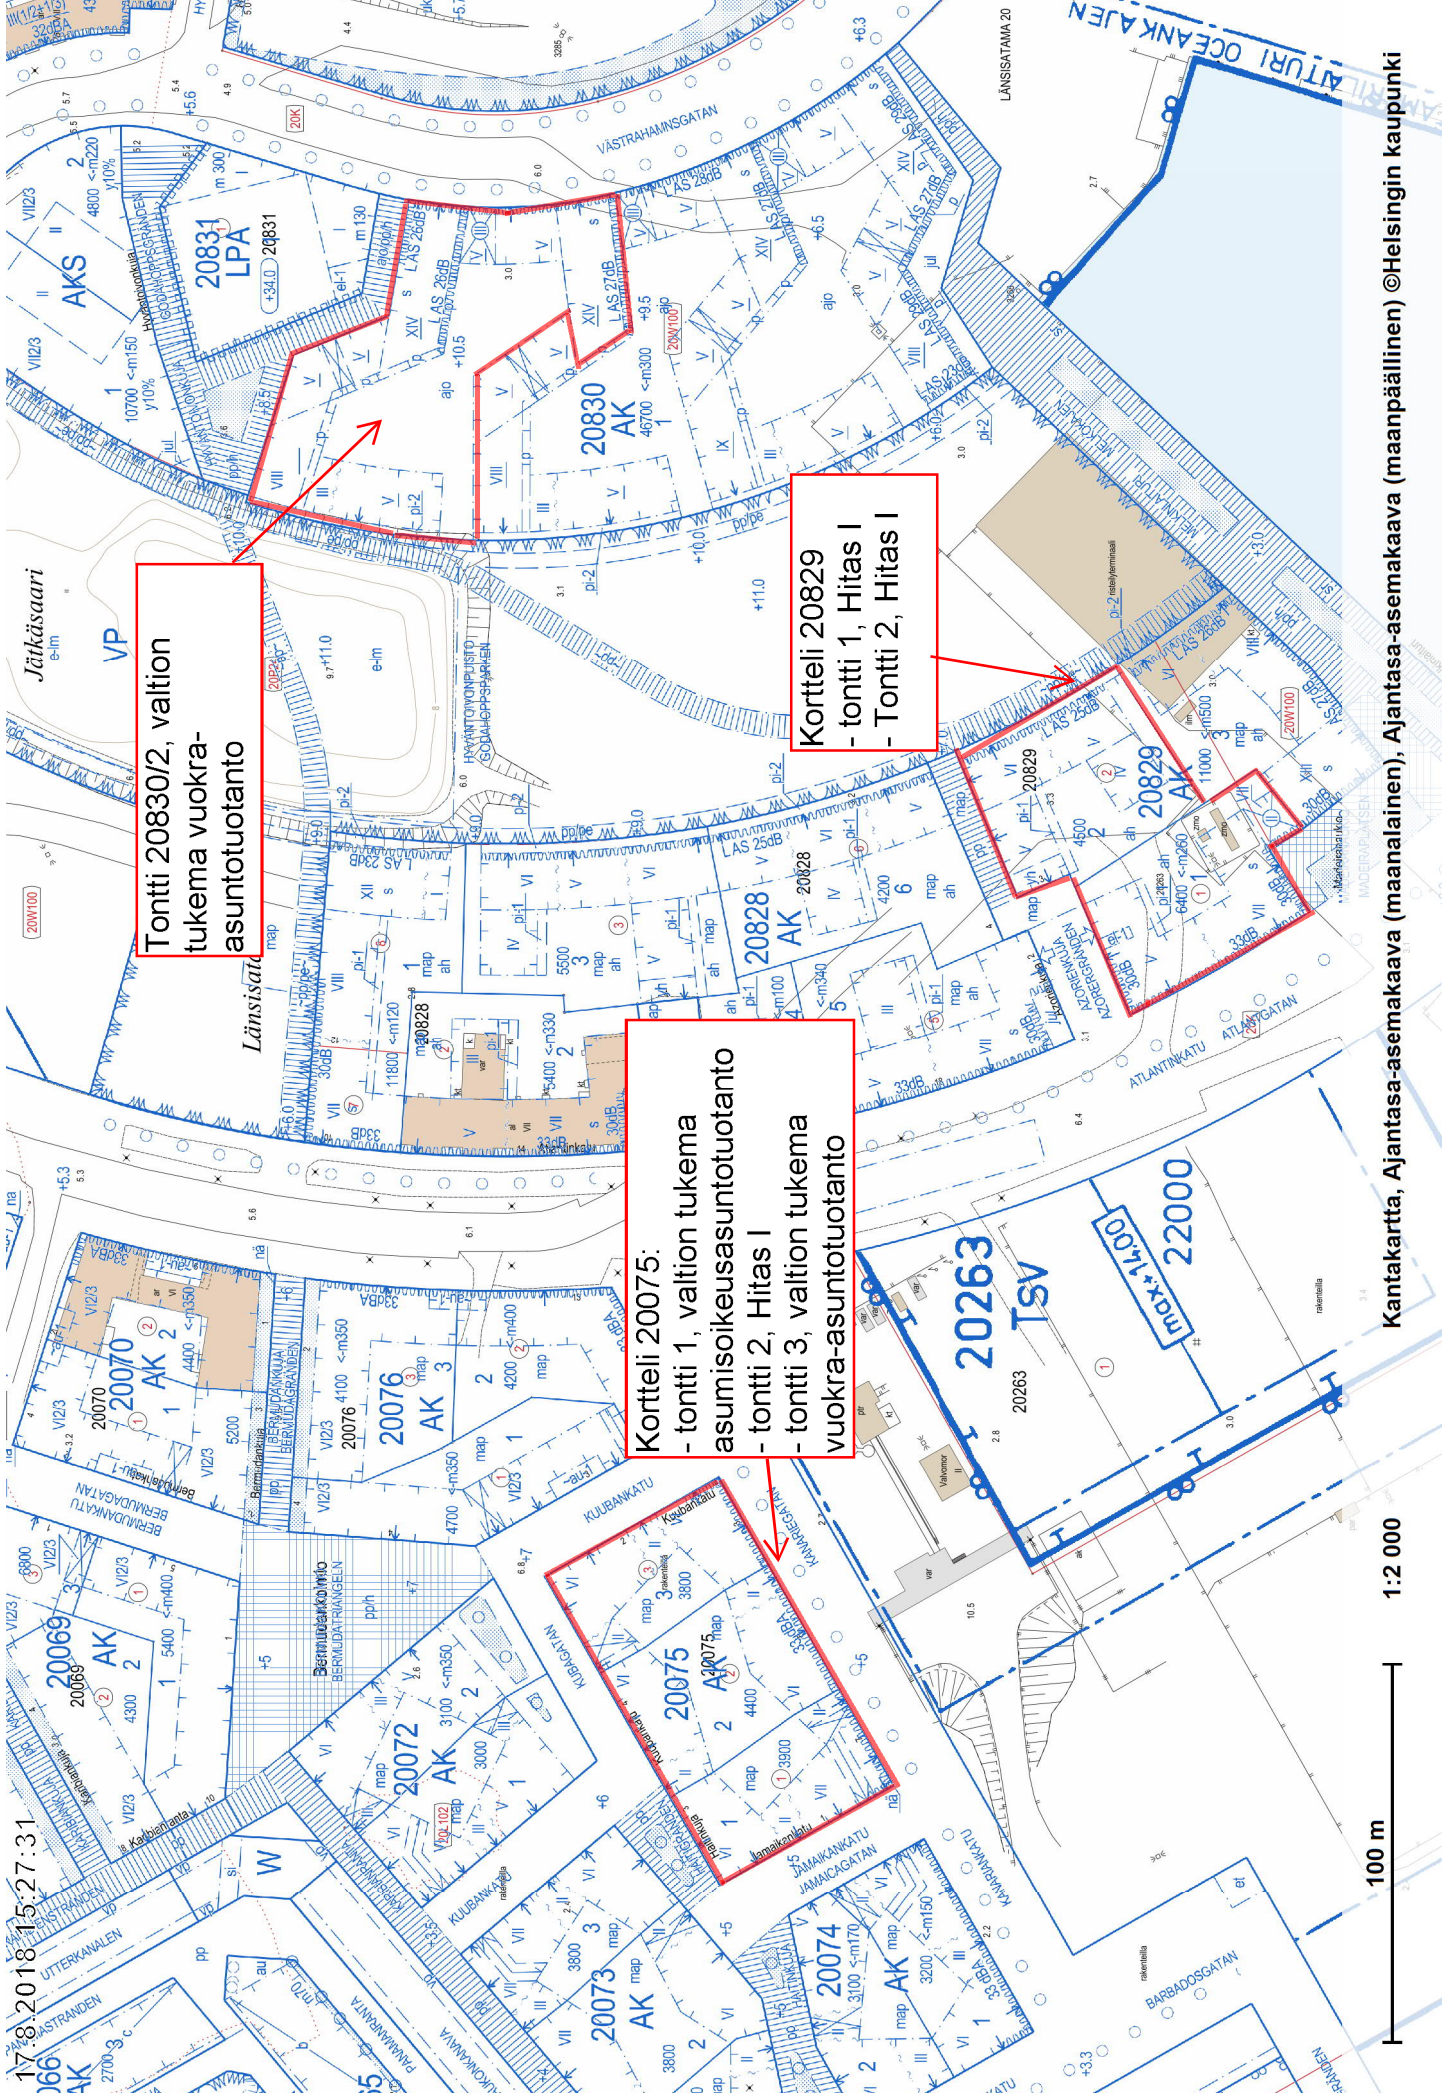

17.8.2018 15:27:31

Tontti 20830/2, valtion tukema vuokra-asuntotuotanto

**Kortteli 20075:
- tontti 1, valtion tukema asumisoikeusasuntotuotanto
- tontti 2, Hitas I
- tontti 3, valtion tukema vuokra-asuntotuotanto**

**Kortteli 20829
- tontti 1, Hitas I
- Tontti 2, Hitas I**

100 m

1:2 000