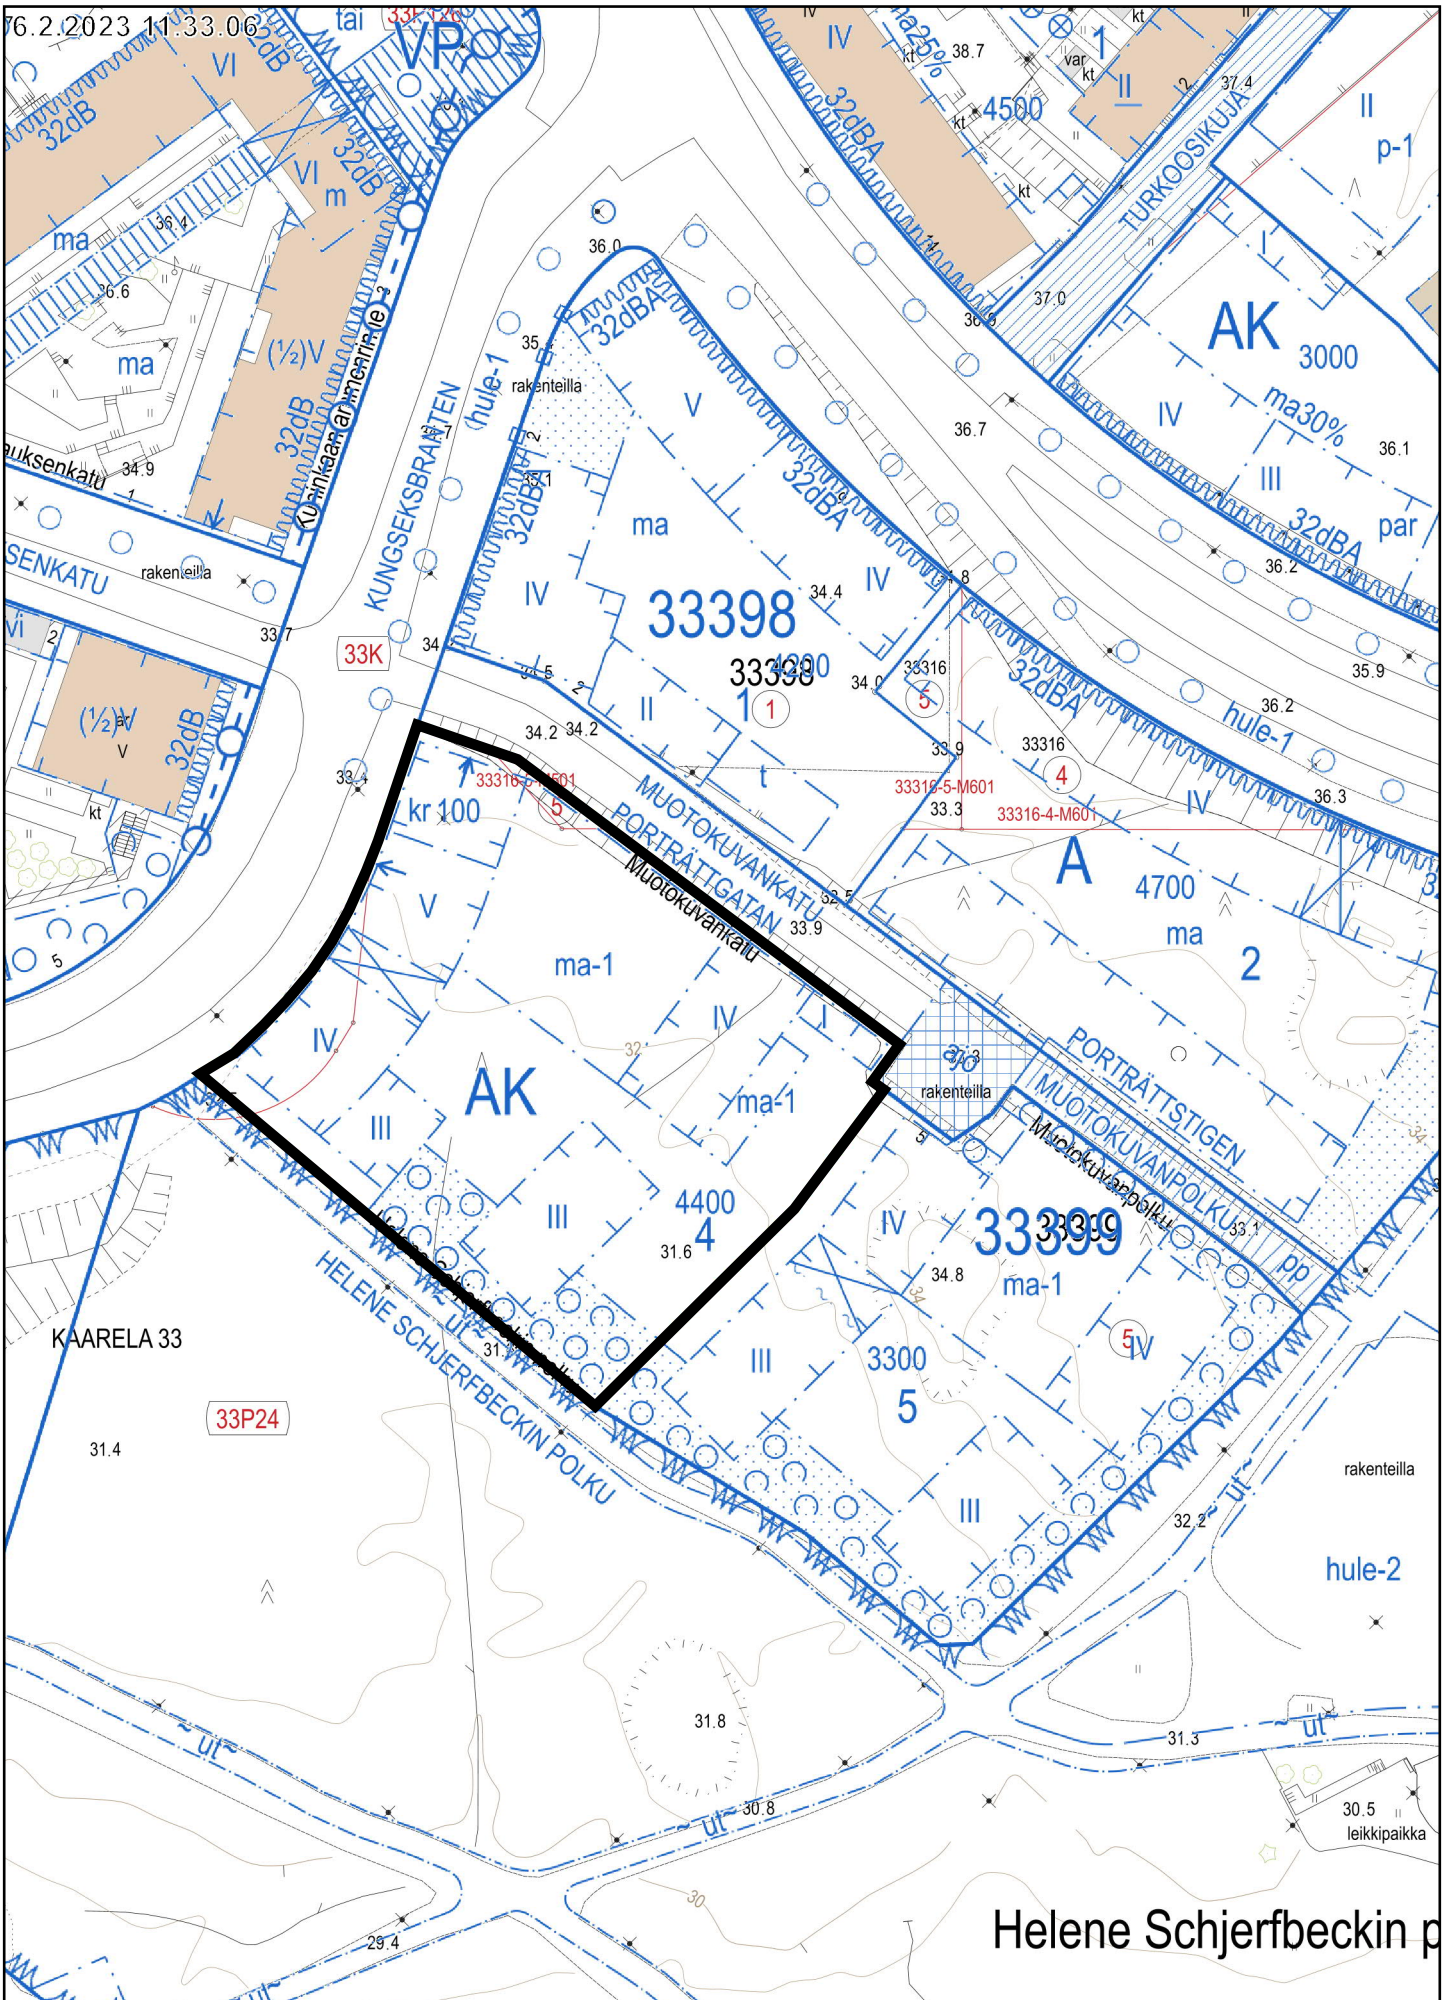

6.2.2023 15.00.36

250 m

1:10 000

Opaskartta (pääkaupunkiseutu) ©Helsingin, Vantaan ja Espoon kaupungit
Kaarela, Kuninkaantammi 33399/4

Helene Schjerfbeckin p

20 m 1:1 000