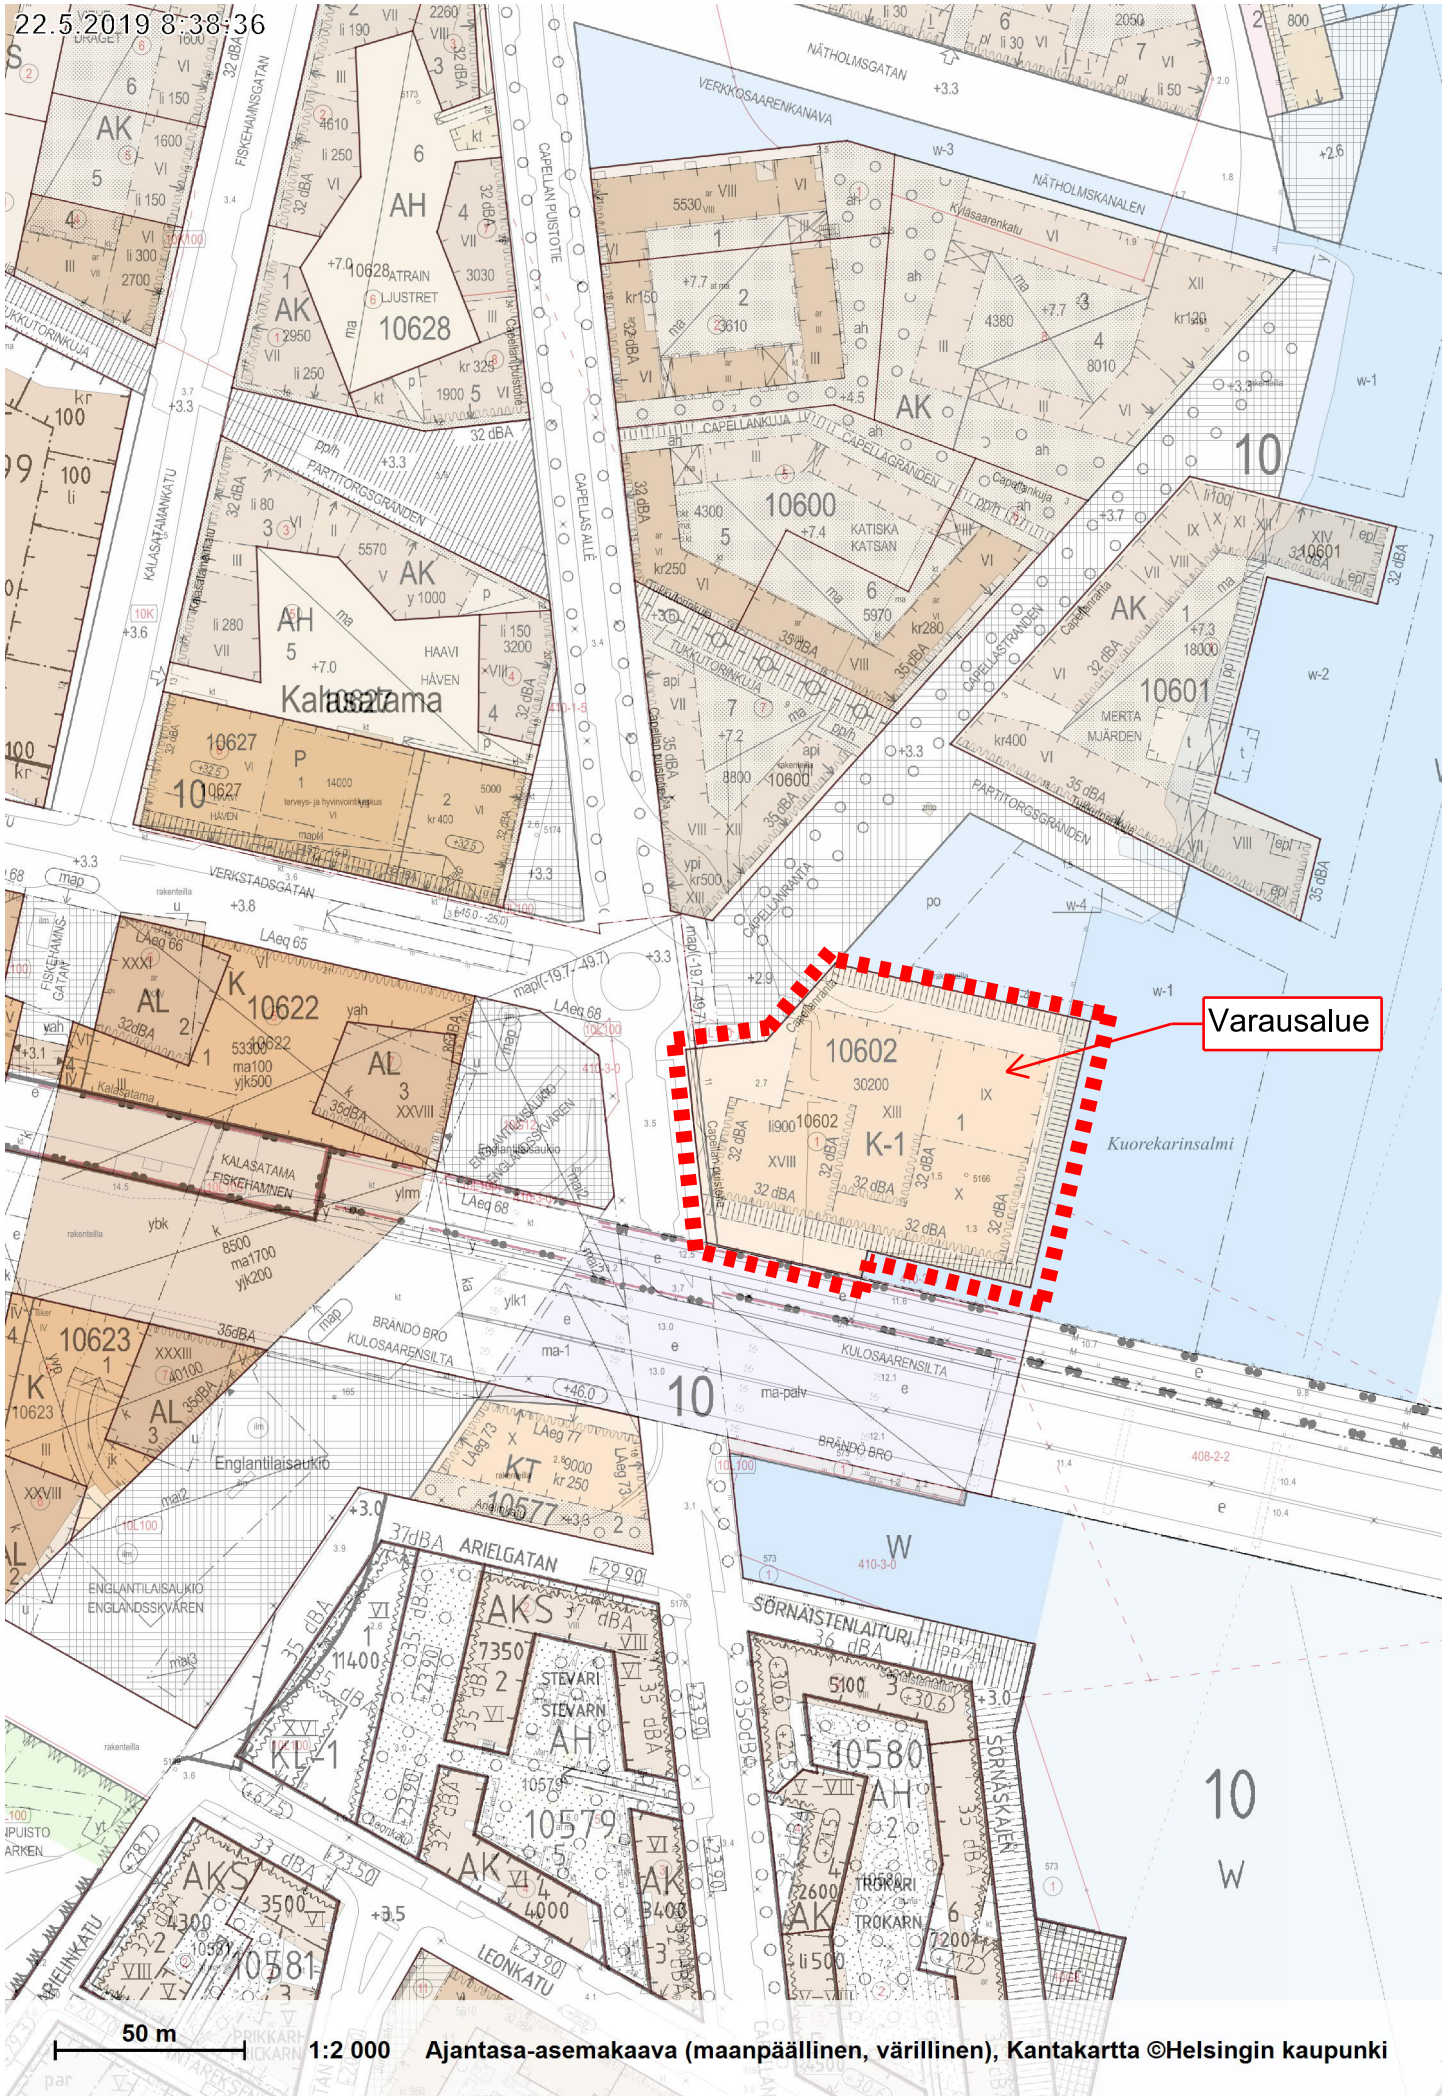

HERMANNI HERMANSTAD

Hermanninmäki

SÖRNÄINEN SÖRNÄS

Hermanninranta Hermanstadsstranden

Hanasaari Hanaholmen

Sompasaari Sumparn

Mustikkamaa Blåbärslandet

250 m 1:10 000

Opaskartta ©Helsingin kaupunki

Varausalue

50 m

1:2 000

Ajantasa-asemakaava (maanpäällinen, värillinen), Kantakartta ©Helsingin kaupunki