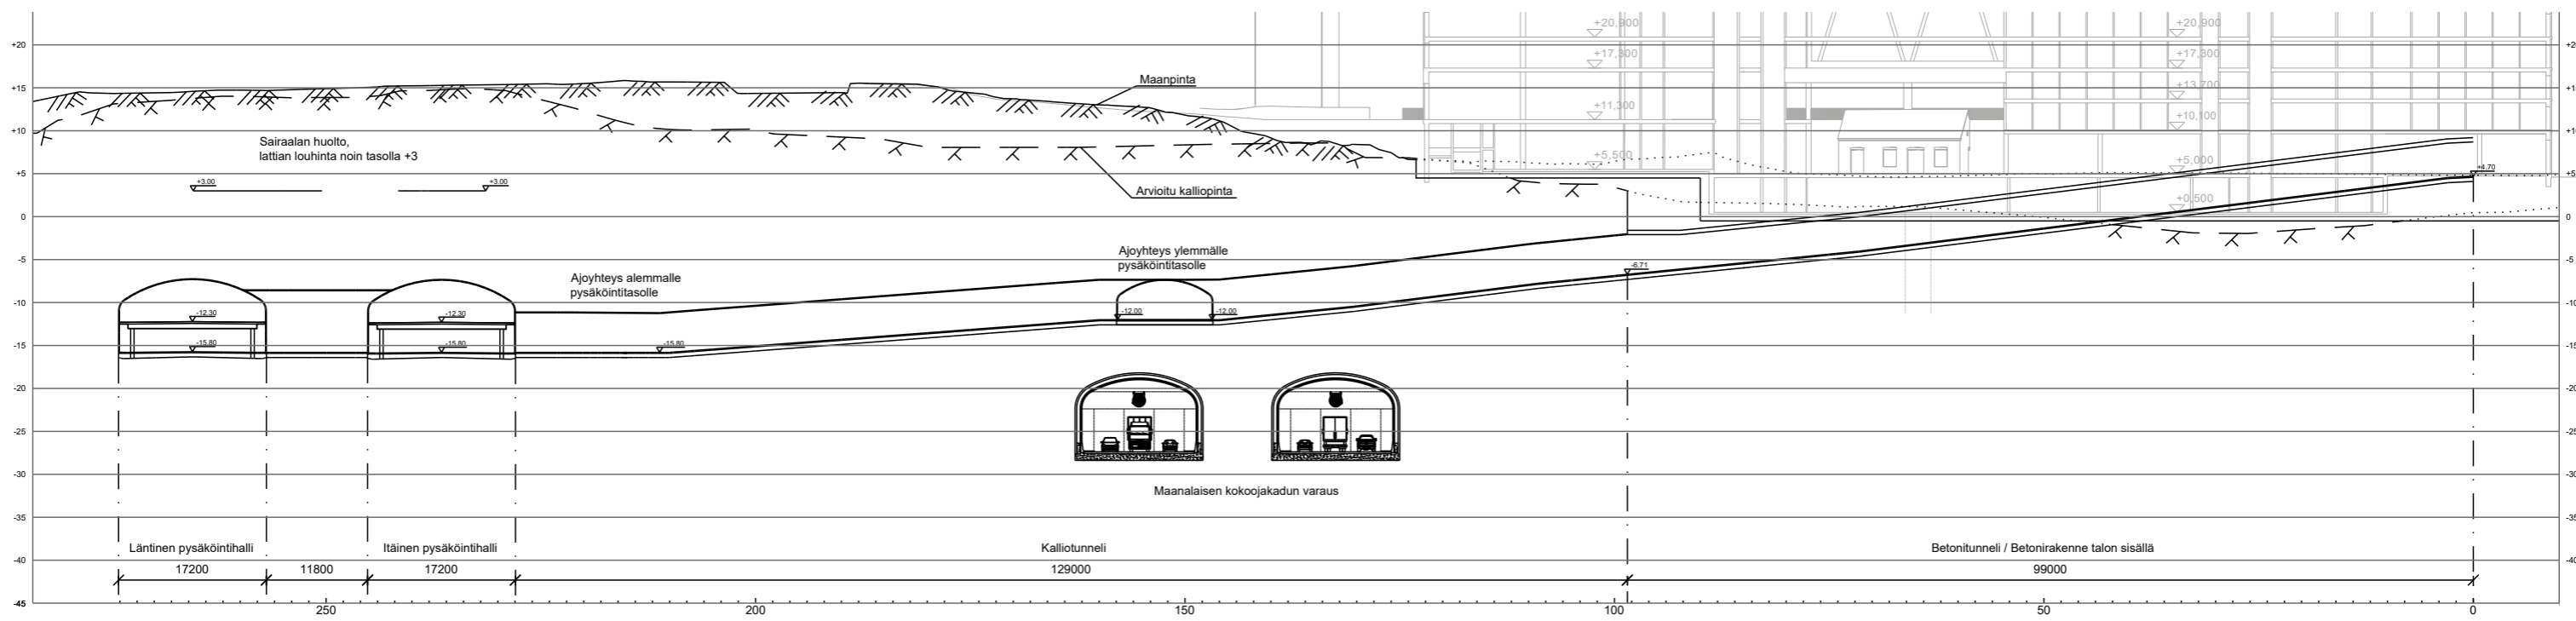

Leikkaus ajotunneli
Leikkaus ajotunneli, Paaluväli 0 - 274

Pituusleikkaus
Ajotunneli
1:750
16.4.2020

LEIKKAUS Leikkaus - P-halli eteläinen
Leikkaus - P-halli eteläinen

Poikkileikkaus
 Eteläinen yhdistystunneli
 1:400
 16.4.2020

LEIKKAUS Leikkaus - P-halli itä
 Leikkaus - P-halli itä

Pituusleikkaus
 Itäinen halli
 1:500
 16.4.2020

LEIKKAUS Leikkaus - P-halli länsi
Leikkaus - P-halli länsi

Pituusleikkaus
Läntinen halli
1:500
16.4.2020