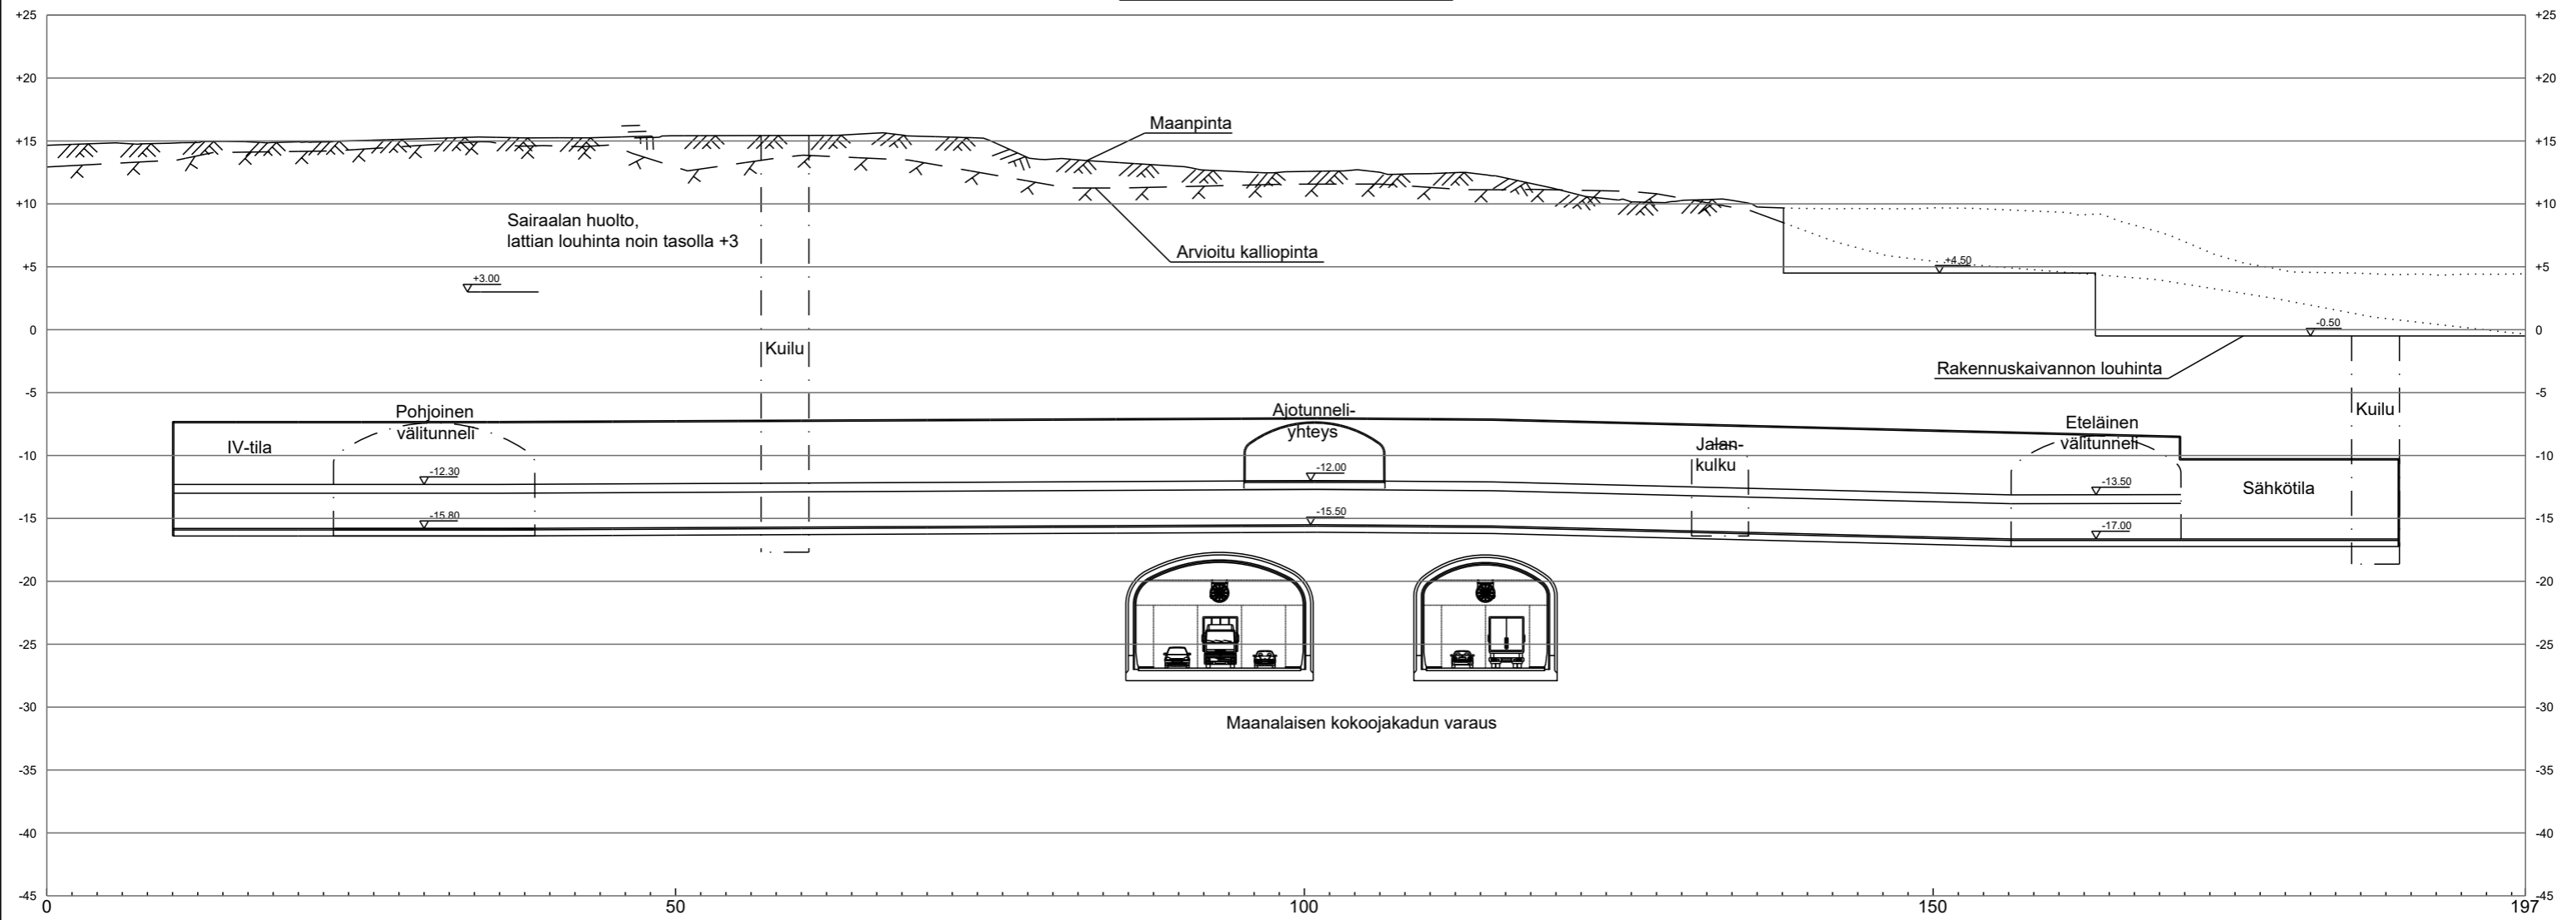

Leikkaus ajotunneli
Leikkaus ajotunneli, Paaluväli 0 - 274

Pituusleikkaus
Ajotunneli
1:750
16.4.2020

LEIKKAUS Leikkaus - P-halli eteläinen
Leikkaus - P-halli eteläinen

Poikkileikkaus
 Eteläinen yhdistystunneli
 1:400
 16.4.2020

LEIKKAUS Leikkaus - P-halli itä
 Leikkaus - P-halli itä

Pituusleikkaus
 Itäinen halli
 1:500
 16.4.2020

LEIKKAUS Leikkaus - P-halli länsi
Leikkaus - P-halli länsi

Pituusleikkaus
Läntinen halli
1:500
16.4.2020