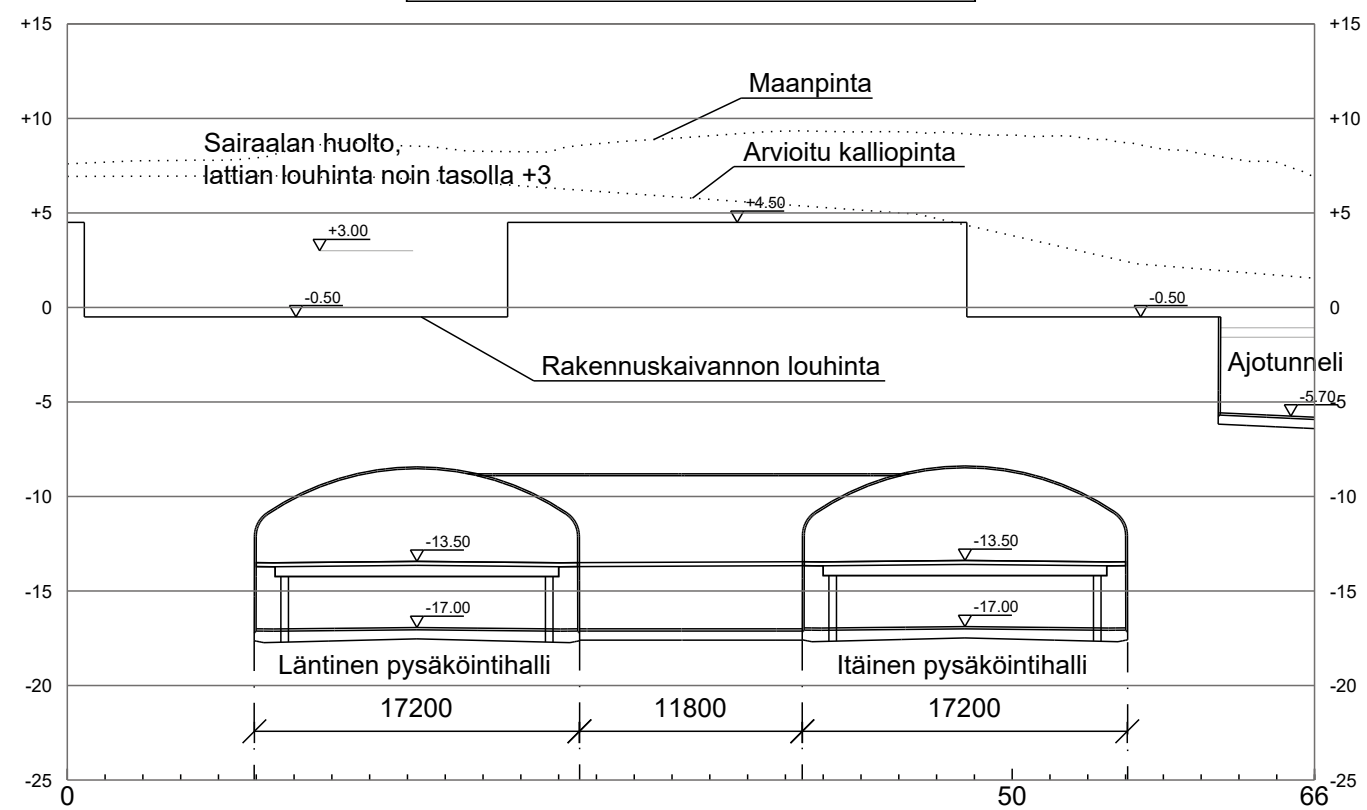

Leikkaus ajotunneli
Leikkaus ajotunneli, Paaluväli 0 - 274

Pituusleikkaus
Ajotunneli
1:750
16.4.2020

LEIKKAUS Leikkaus - P-halli eteläinen
Leikkaus - P-halli eteläinen

Poikkileikkaus
 Eteläinen yhdistystunneli
 1:400
 16.4.2020

LEIKKAUS Leikkaus - P-halli itä
 Leikkaus - P-halli itä

Pituusleikkaus
 Itäinen halli
 1:500
 16.4.2020

LEIKKAUS Leikkaus - P-halli länsi
Leikkaus - P-halli länsi

Pituusleikkaus
Läntinen halli
1:500
16.4.2020