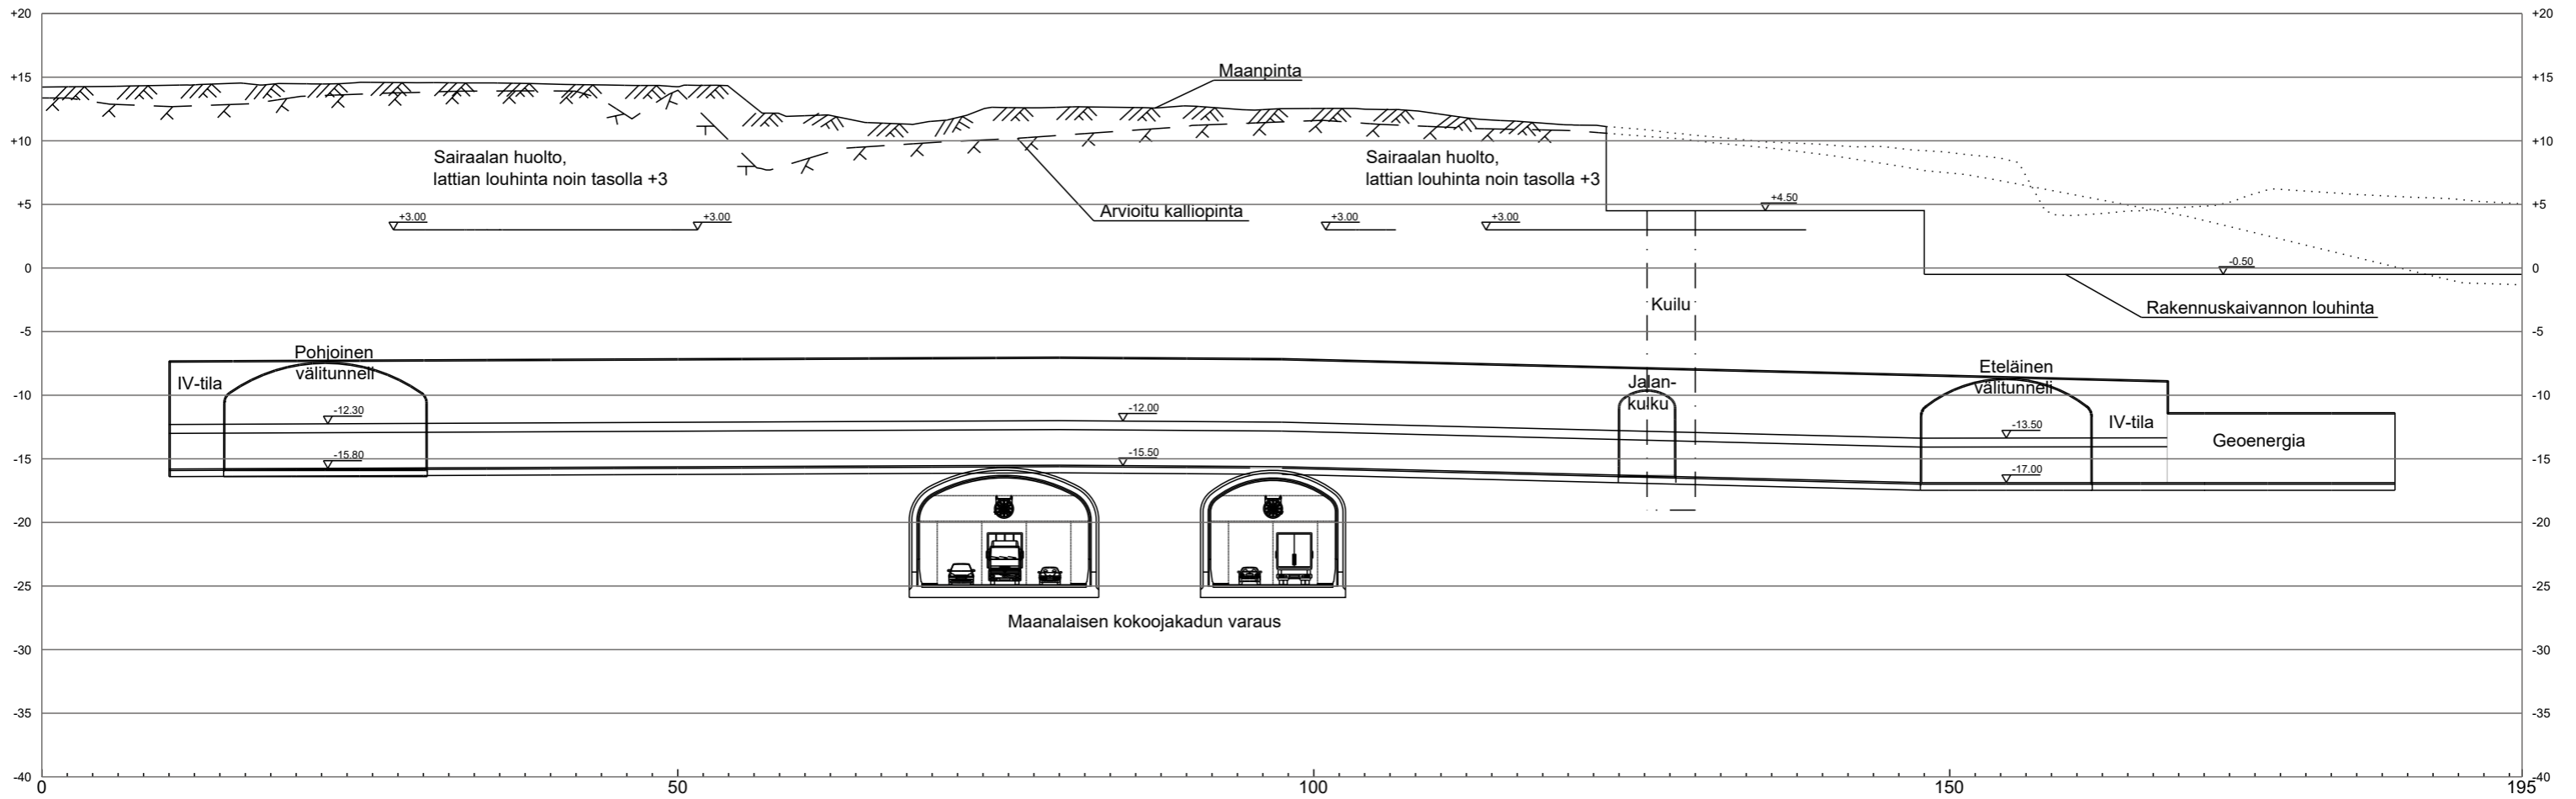

Leikkaus ajotunneli
Leikkaus ajotunneli, Paaluväli 0 - 274

Pituusleikkaus
Ajotunneli
1:750
16.4.2020

LEIKKAUS Leikkaus - P-halli eteläinen
Leikkaus - P-halli eteläinen

Poikkileikkaus
 Eteläinen yhdistystunneli
 1:400
 16.4.2020

LEIKKAUS Leikkaus - P-halli itä
 Leikkaus - P-halli itä

Pituusleikkaus
 Itäinen halli
 1:500
 16.4.2020

LEIKKAUS Leikkaus - P-halli länsi
Leikkaus - P-halli länsi

Pituusleikkaus
Läntinen halli
1:500
16.4.2020