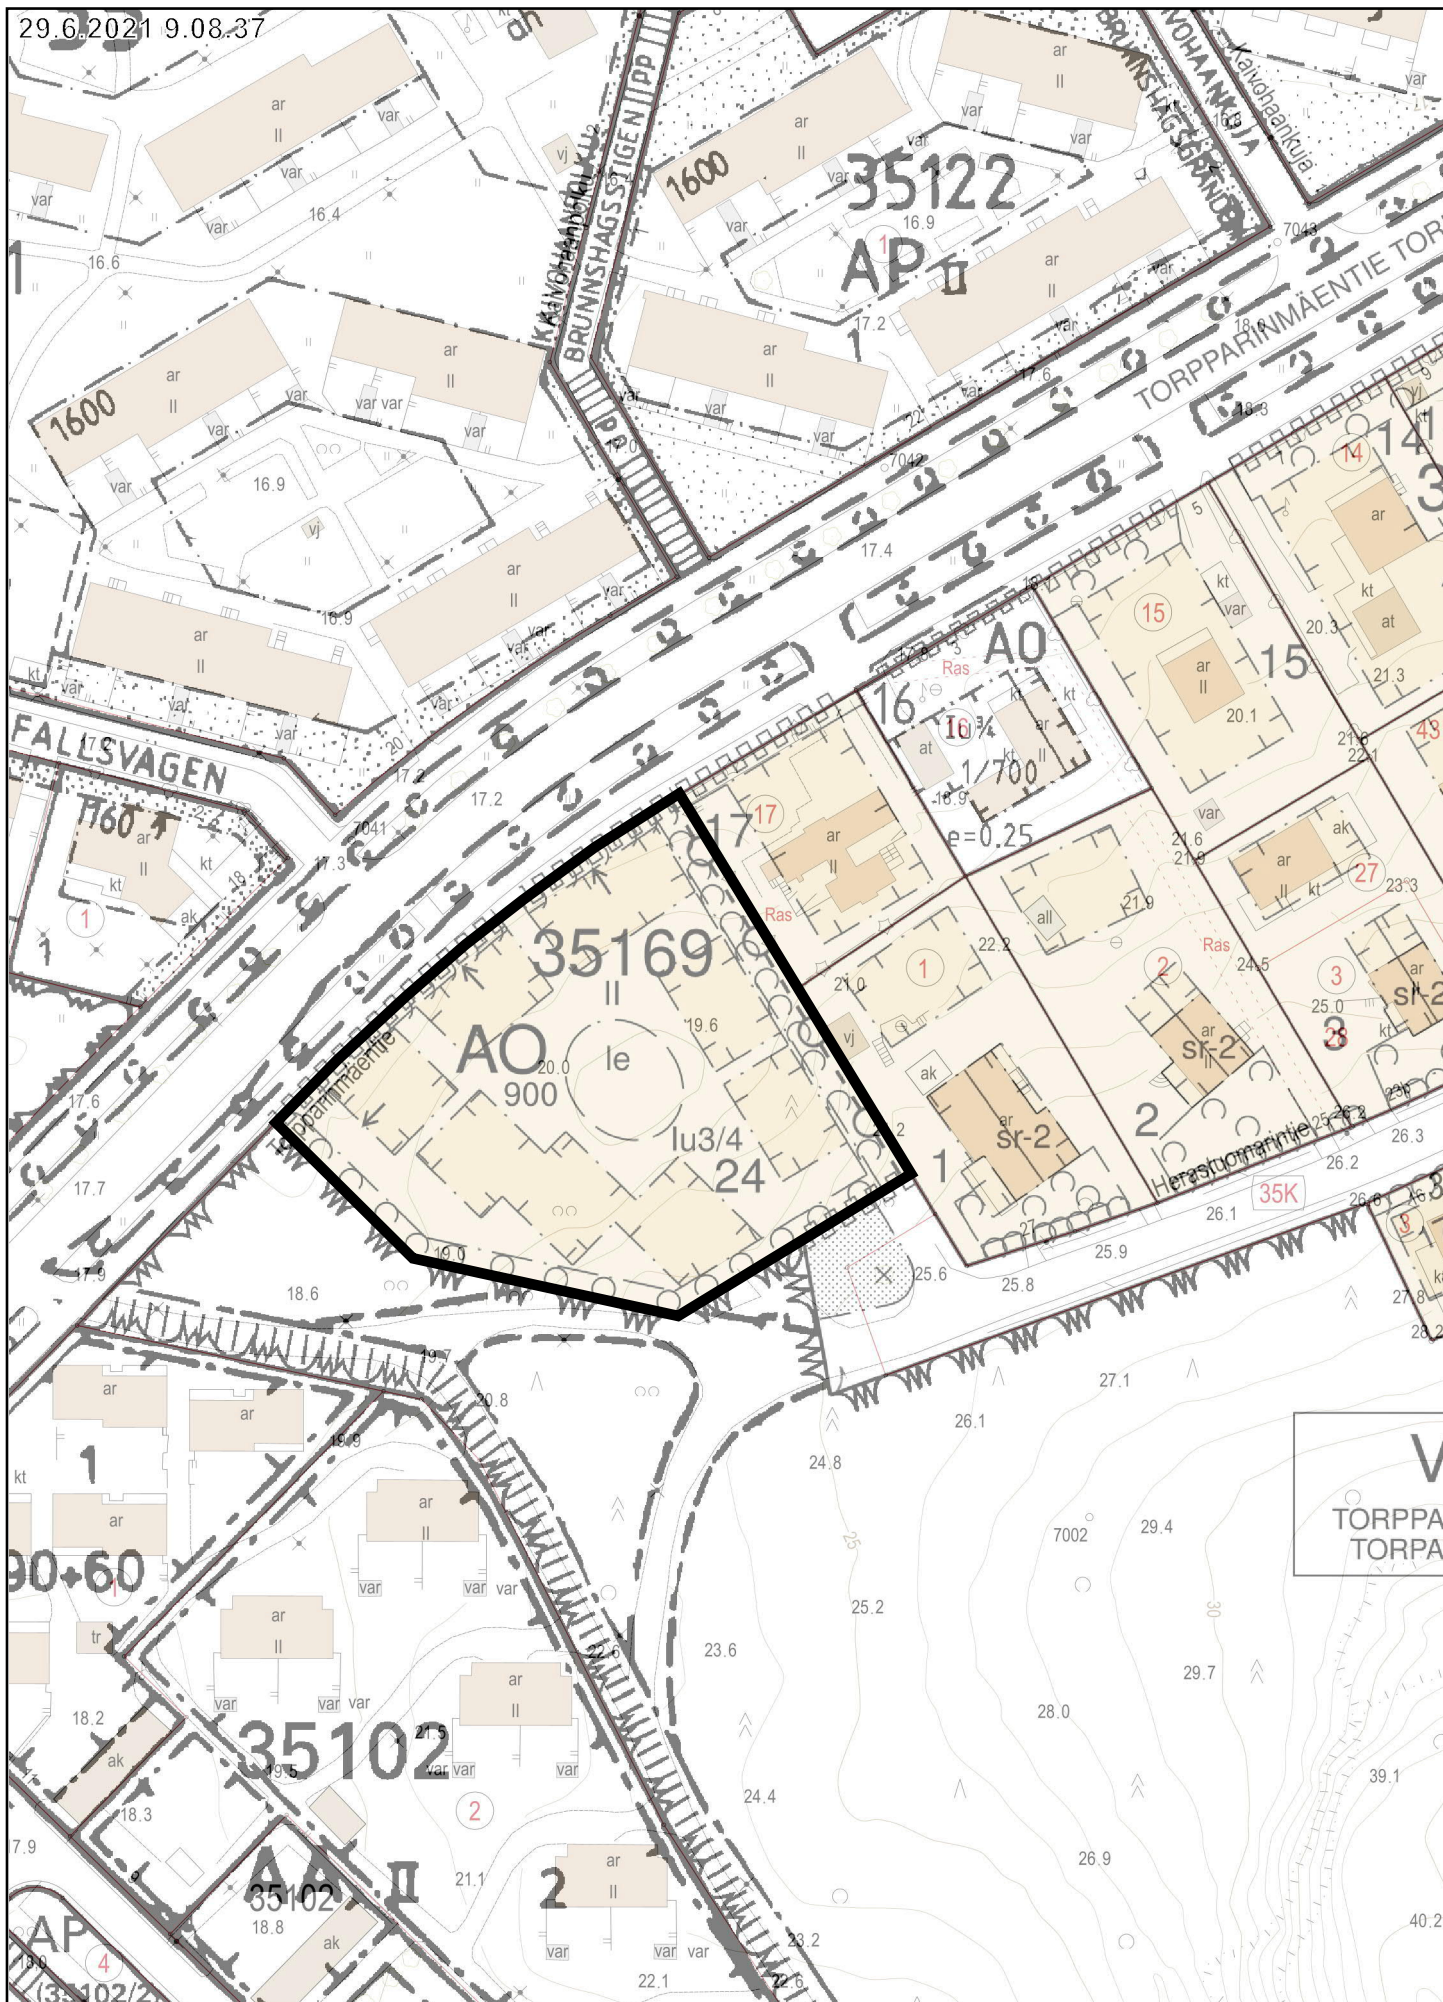

20 m

1:1 000

Tontti 33361/2

Kantakartta ©Helsingin kaupunki

20 m

1:1 000

Kantakartta, Ajantasa-aseமாகაა (maanpäällinen, värillinen) ©Helsingin kaupunki
Tontti 35169/24

29.6.2021 8.58.30

13.8

40097

40092

40P32

40K

40224

40170

20 m

1:1 000

Tontti 40092/2

Kantakartta ©Helsingin kaupunki