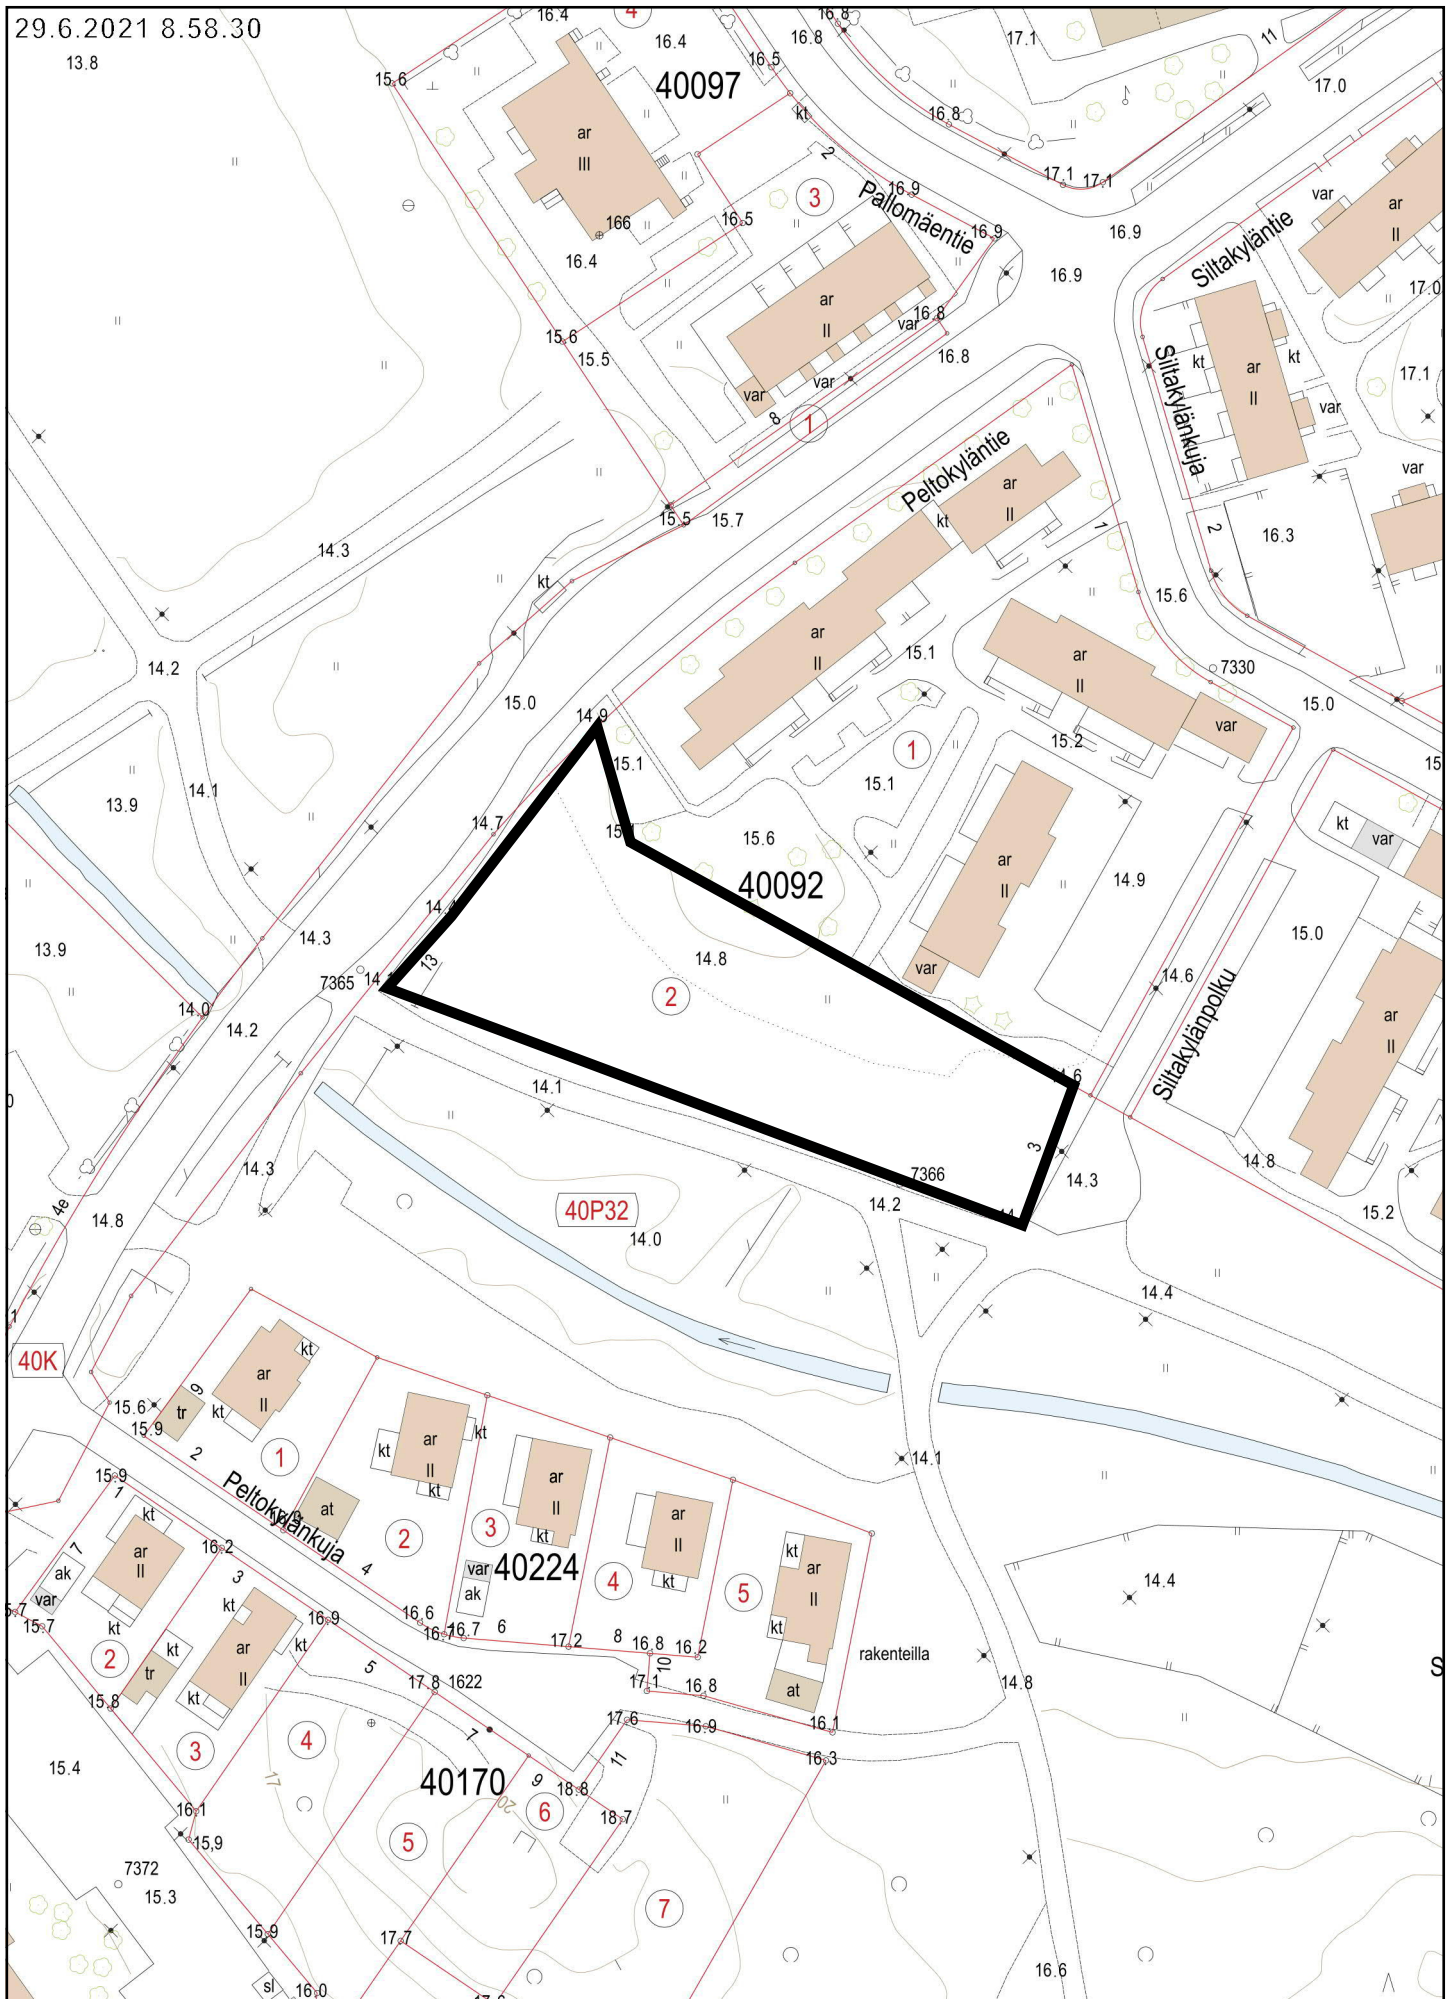

20 m

1:1 000

Tontti 33361/2

Kantakartta ©Helsingin kaupunki

20 m

1:1 000

Kantakartta, Ajantasa-aseமாகაა (maanpäällinen, värillinen) ©Helsingin kaupunki
Tontti 35169/24

29.6.2021 8.58.30

13.8

40097

40092

40P32

40K

40224

40170

20 m

1:1 000

Tontti 40092/2

Kantakartta ©Helsingin kaupunki