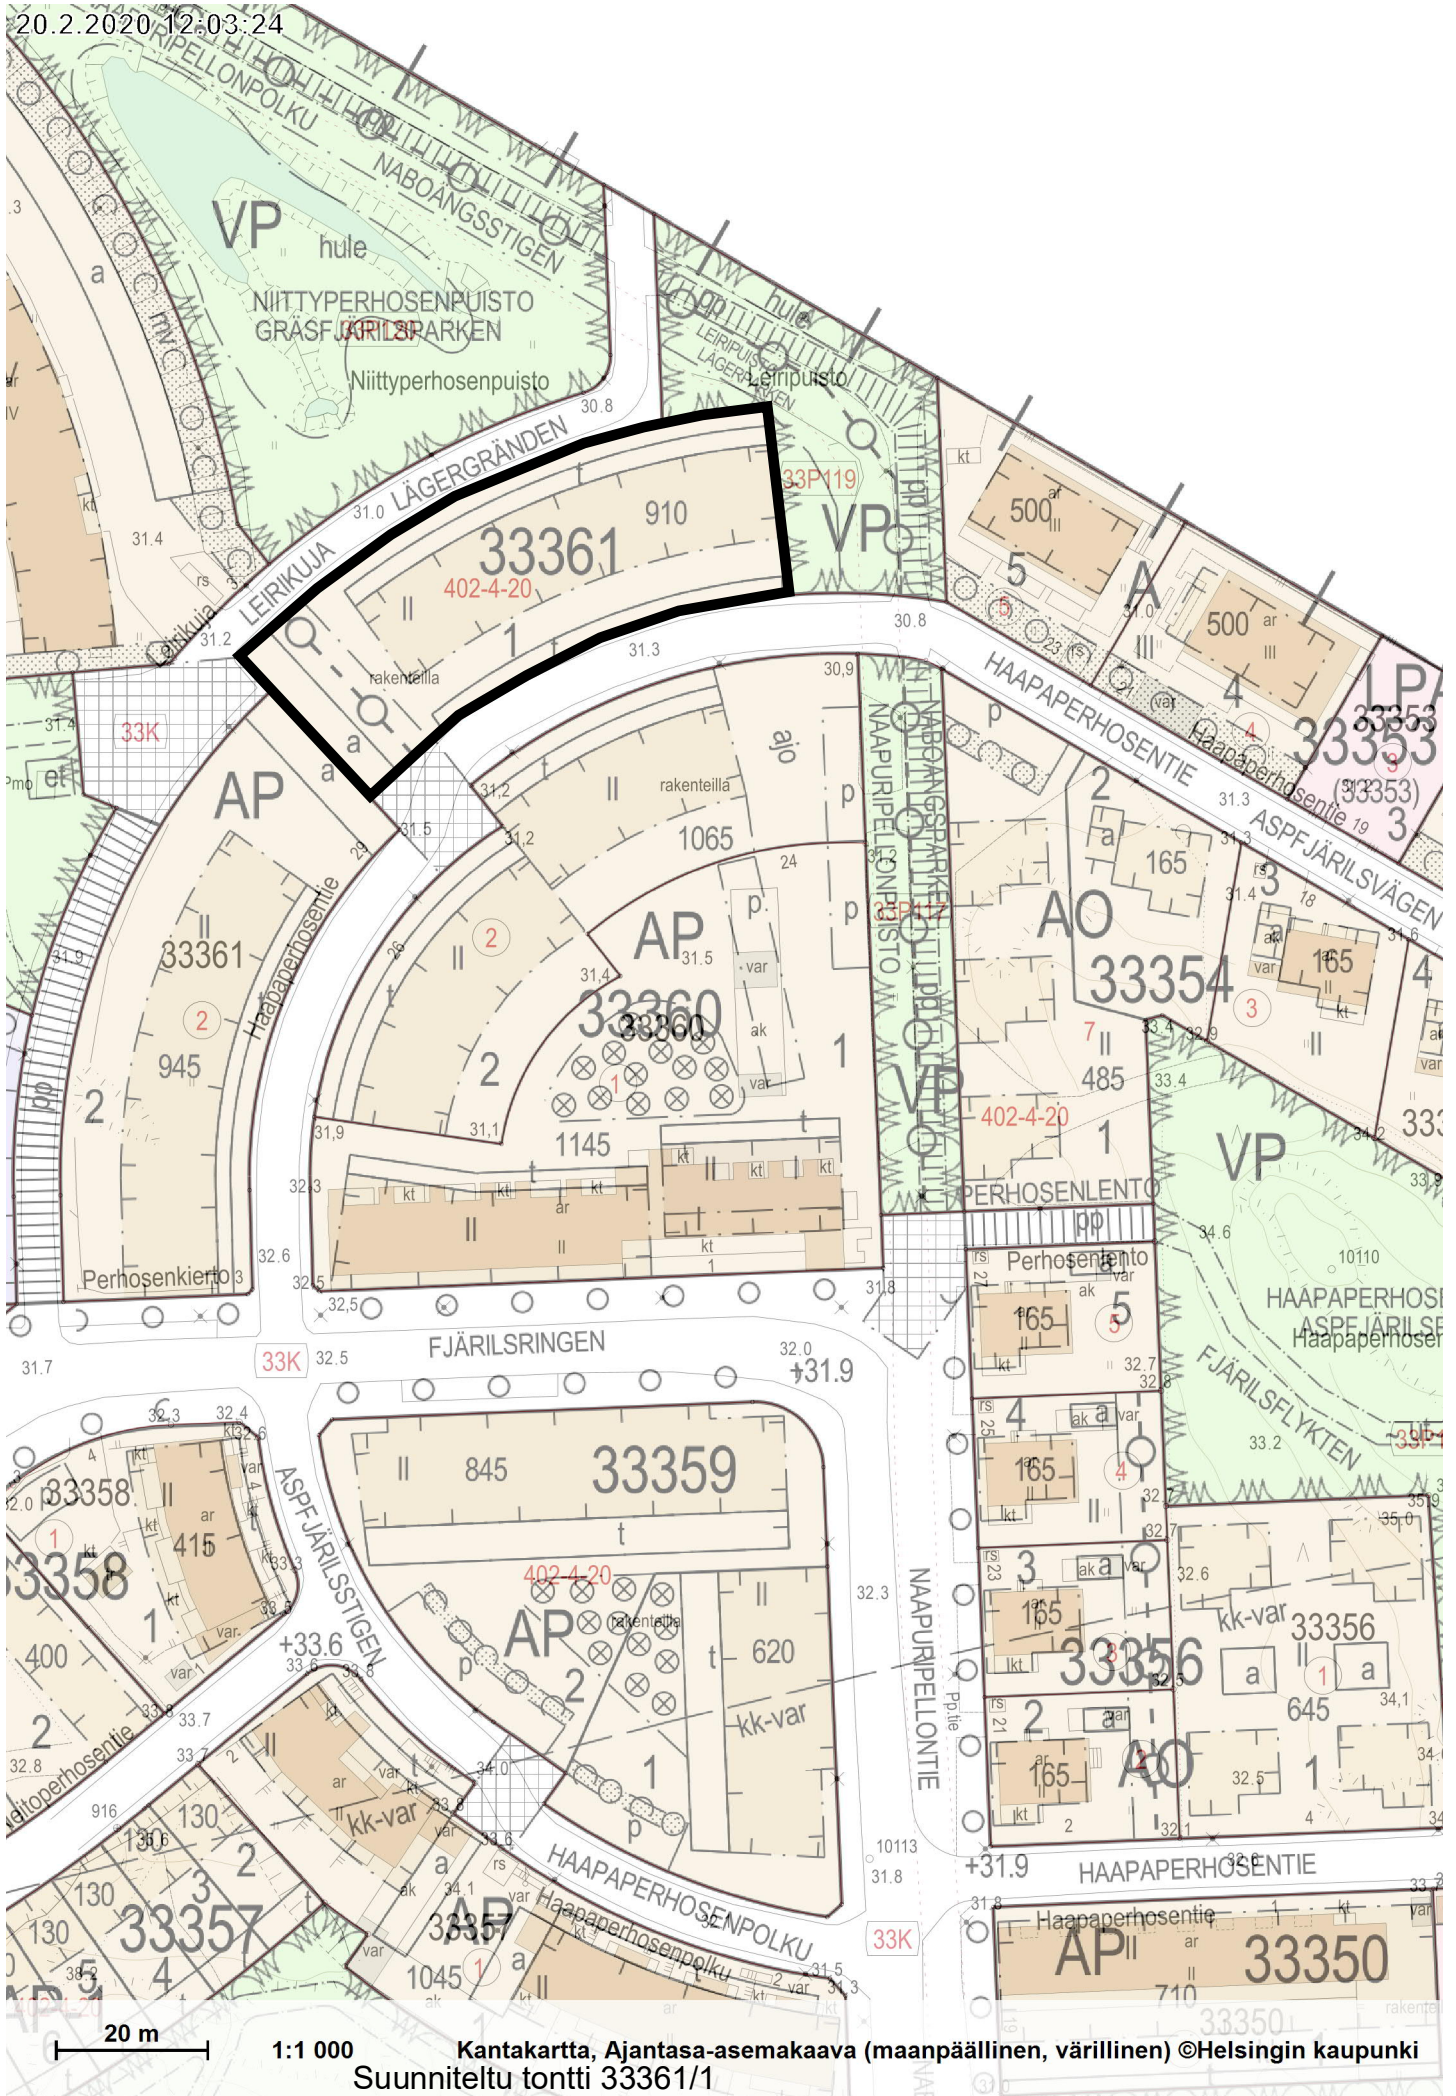

Suunniteltu tontti 33361/1

250 m

1:7 500 uuri

Opaskartta (pääkaupunkiseutu) ©Helsingin, Vantaan ja Espoon kaupungit

Suunniteltu tontti 33361/1
os. Haapaperhosentie 27

20 m

1:1 000

Suunniteltu tontti 33361/1
os. Haapaperhosentie 27

Kantakartta ©Helsingin kaupunki

1:1 000

Kantakartta, Ajantasa-aseமாகাवा (maanpäällinen, värillinen) ©Helsingin kaupunki

Suunniteltu tontti 33361/1

os. Haapaperhosentie 27