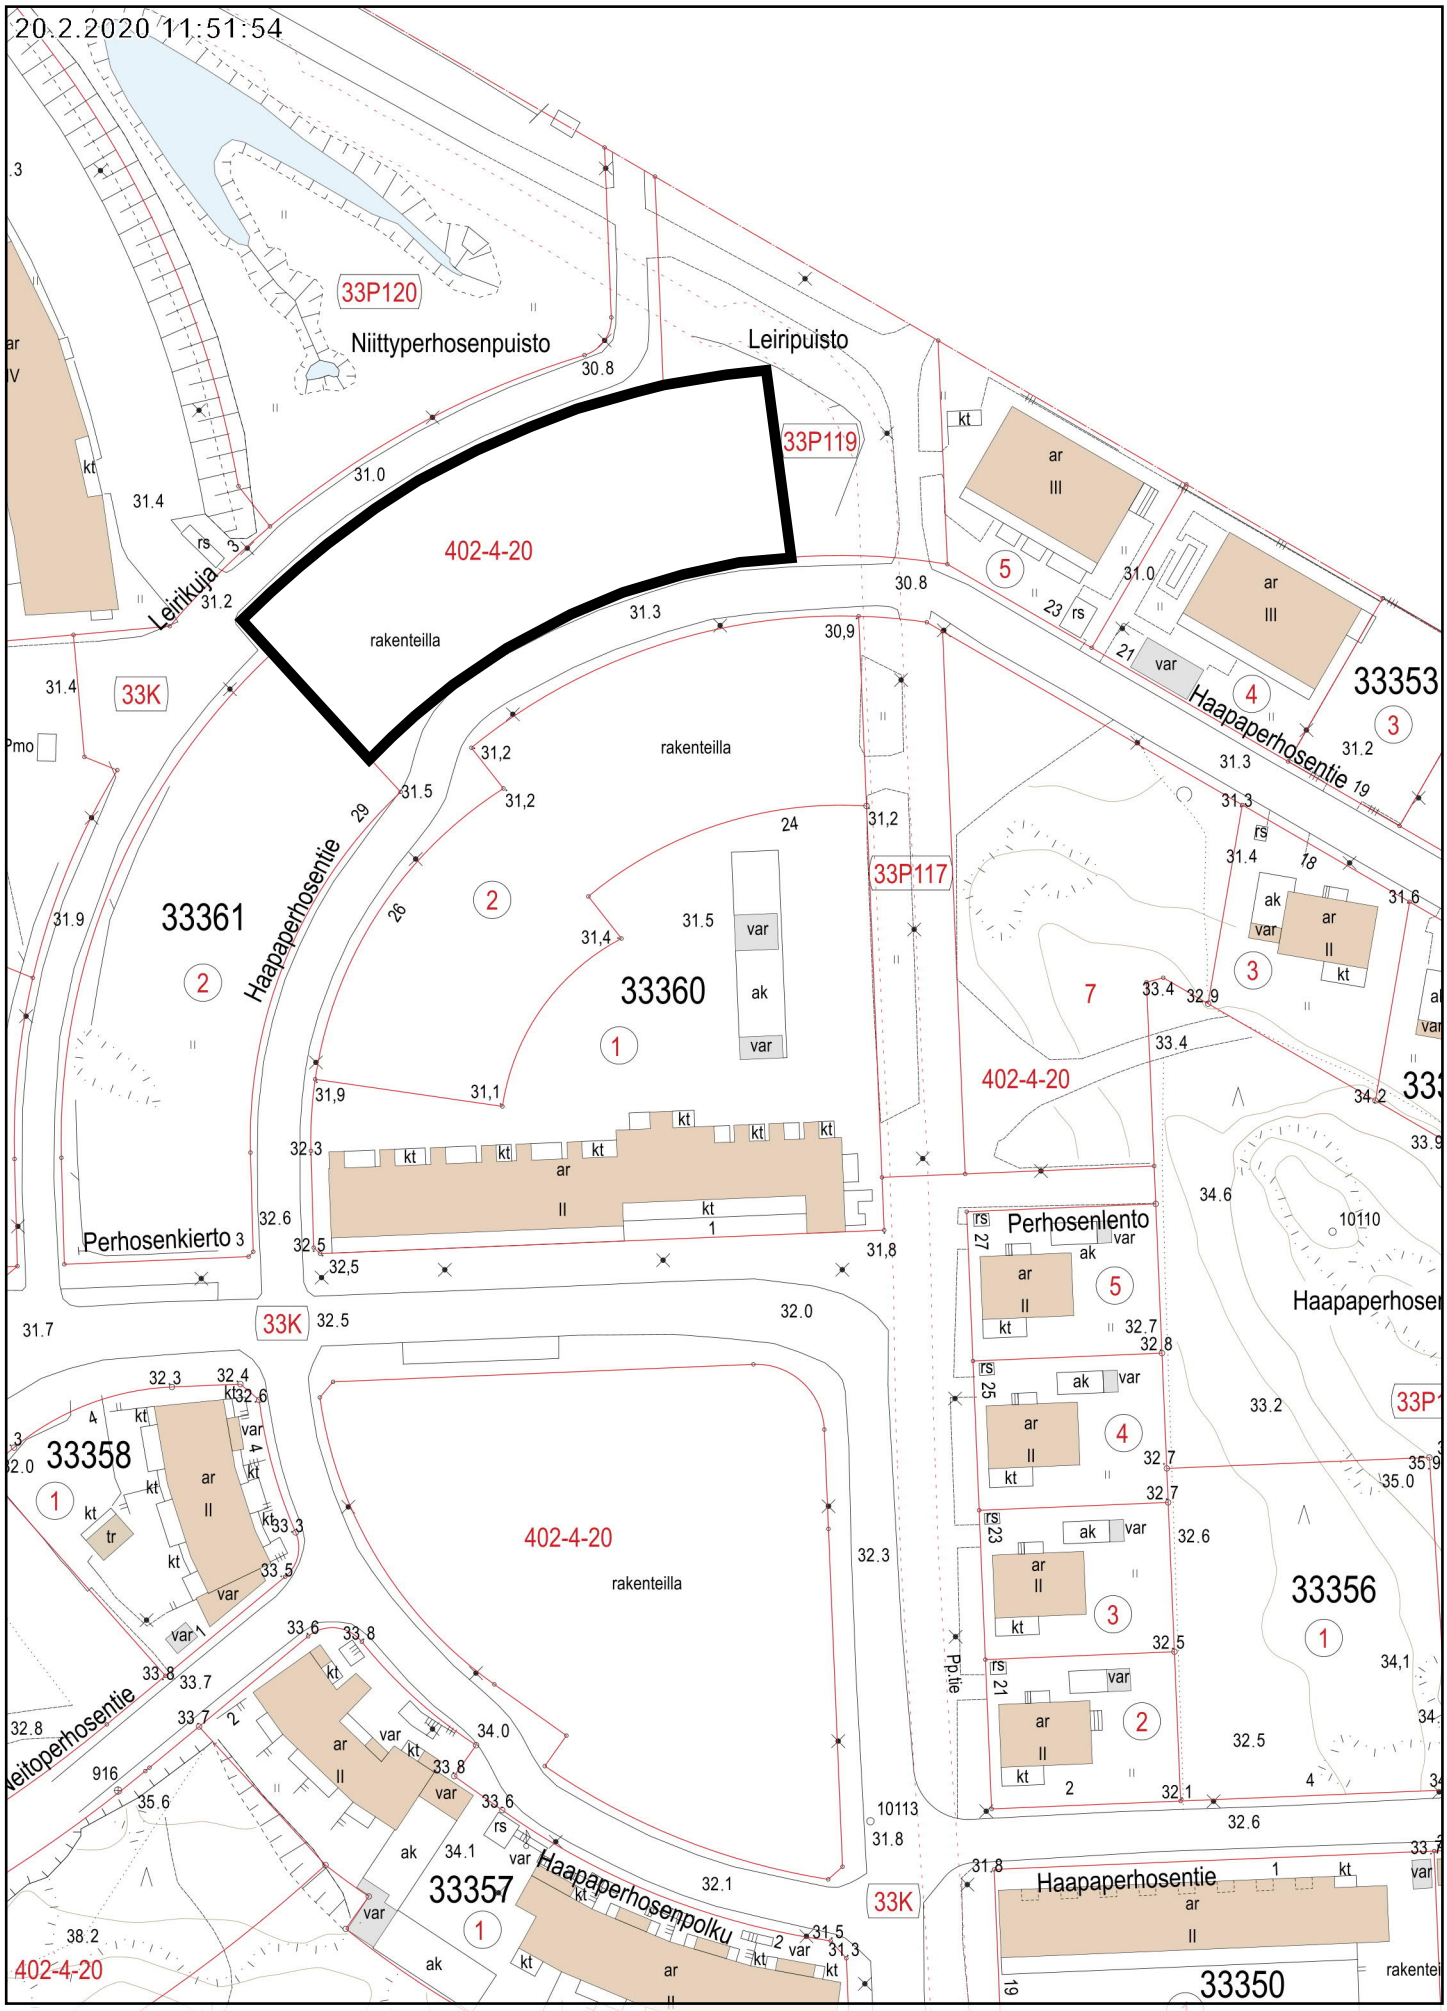

Suunniteltu tontti 33361/1

250 m

1:7 500 uuri

Opaskartta (pääkaupunkiseutu) ©Helsingin, Vantaan ja Espoon kaupungit

Suunniteltu tontti 33361/1
os. Haapaperhosentie 27

20 m

1:1 000

Suunniteltu tontti 33361/1
os. Haapaperhosentie 27

Kantakartta ©Helsingin kaupunki

1:1 000

Kantakartta, Ajantasa-aseமாகাवा (maanpäällinen, värillinen) ©Helsingin kaupunki

Suunniteltu tontti 33361/1

os. Haapaperhosentie 27