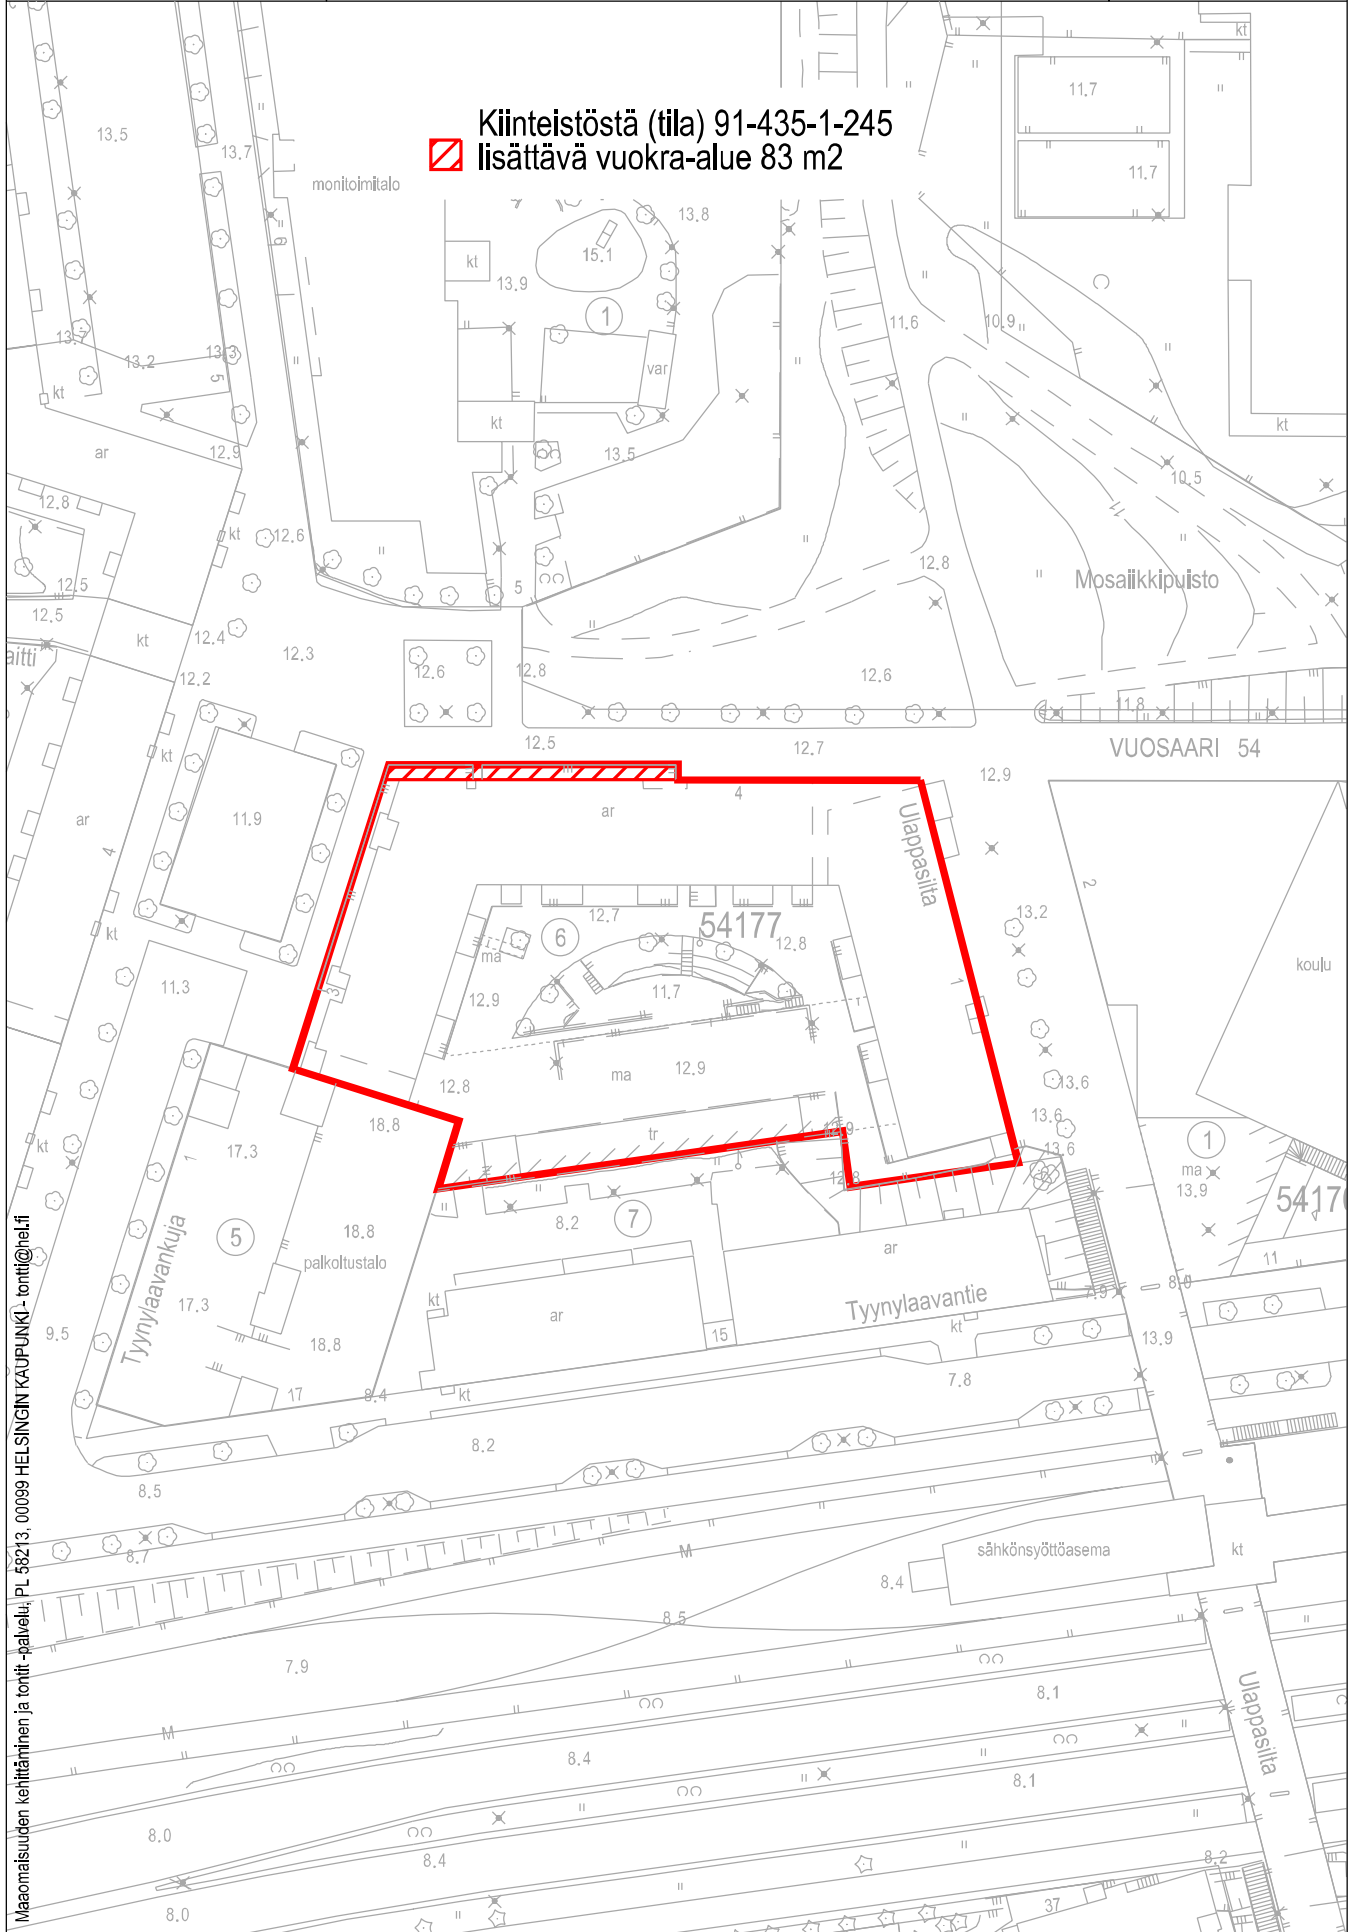

Helsinki

Sisältö:

54 Vuosaari, Ulappasilta
91-54-177-2 -> 91-54-177-6

KARTTA

TONTTI

Mittakaava:

1:1000

26.8.2024 / 6000_jittekar.3d

Kiinteistöstä (tila) 91-435-1-245
lisättävä vuokra-alue 83 m²

Maaomaisuuden kehittäminen ja tonitti-palvelu, PL 58213, 00099 HELSINGIN KAUPUNKI - tonitti@nei.fi