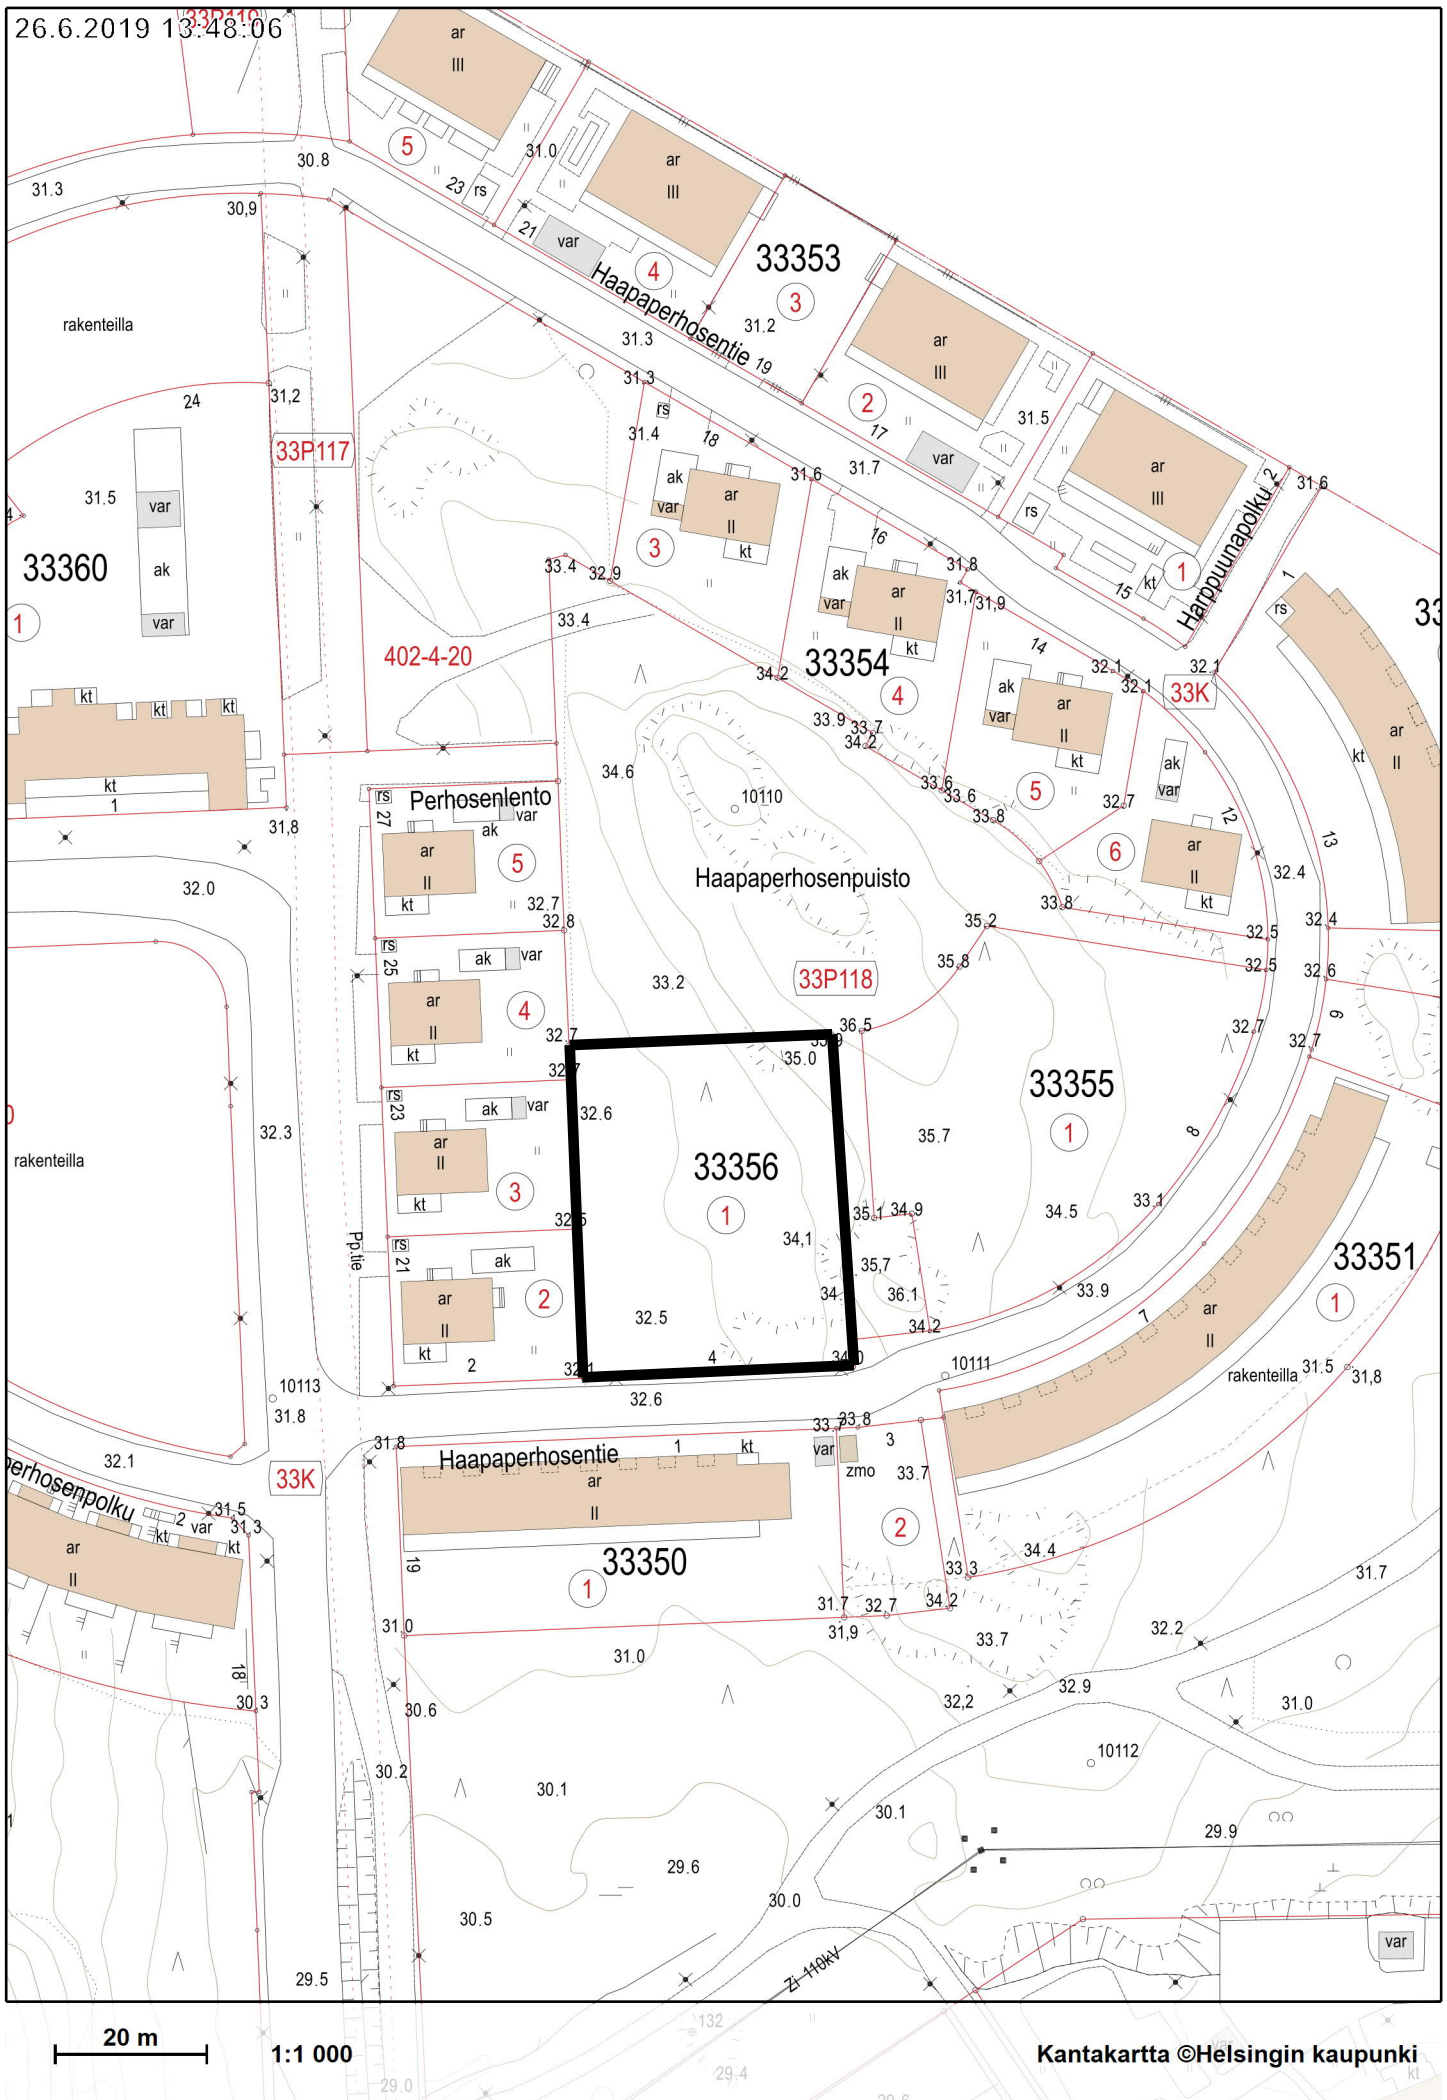

# MYYRMÄKI MYRBACKA

Tontti 33356/1

250 m 1:10 000

20 m

1:1 000