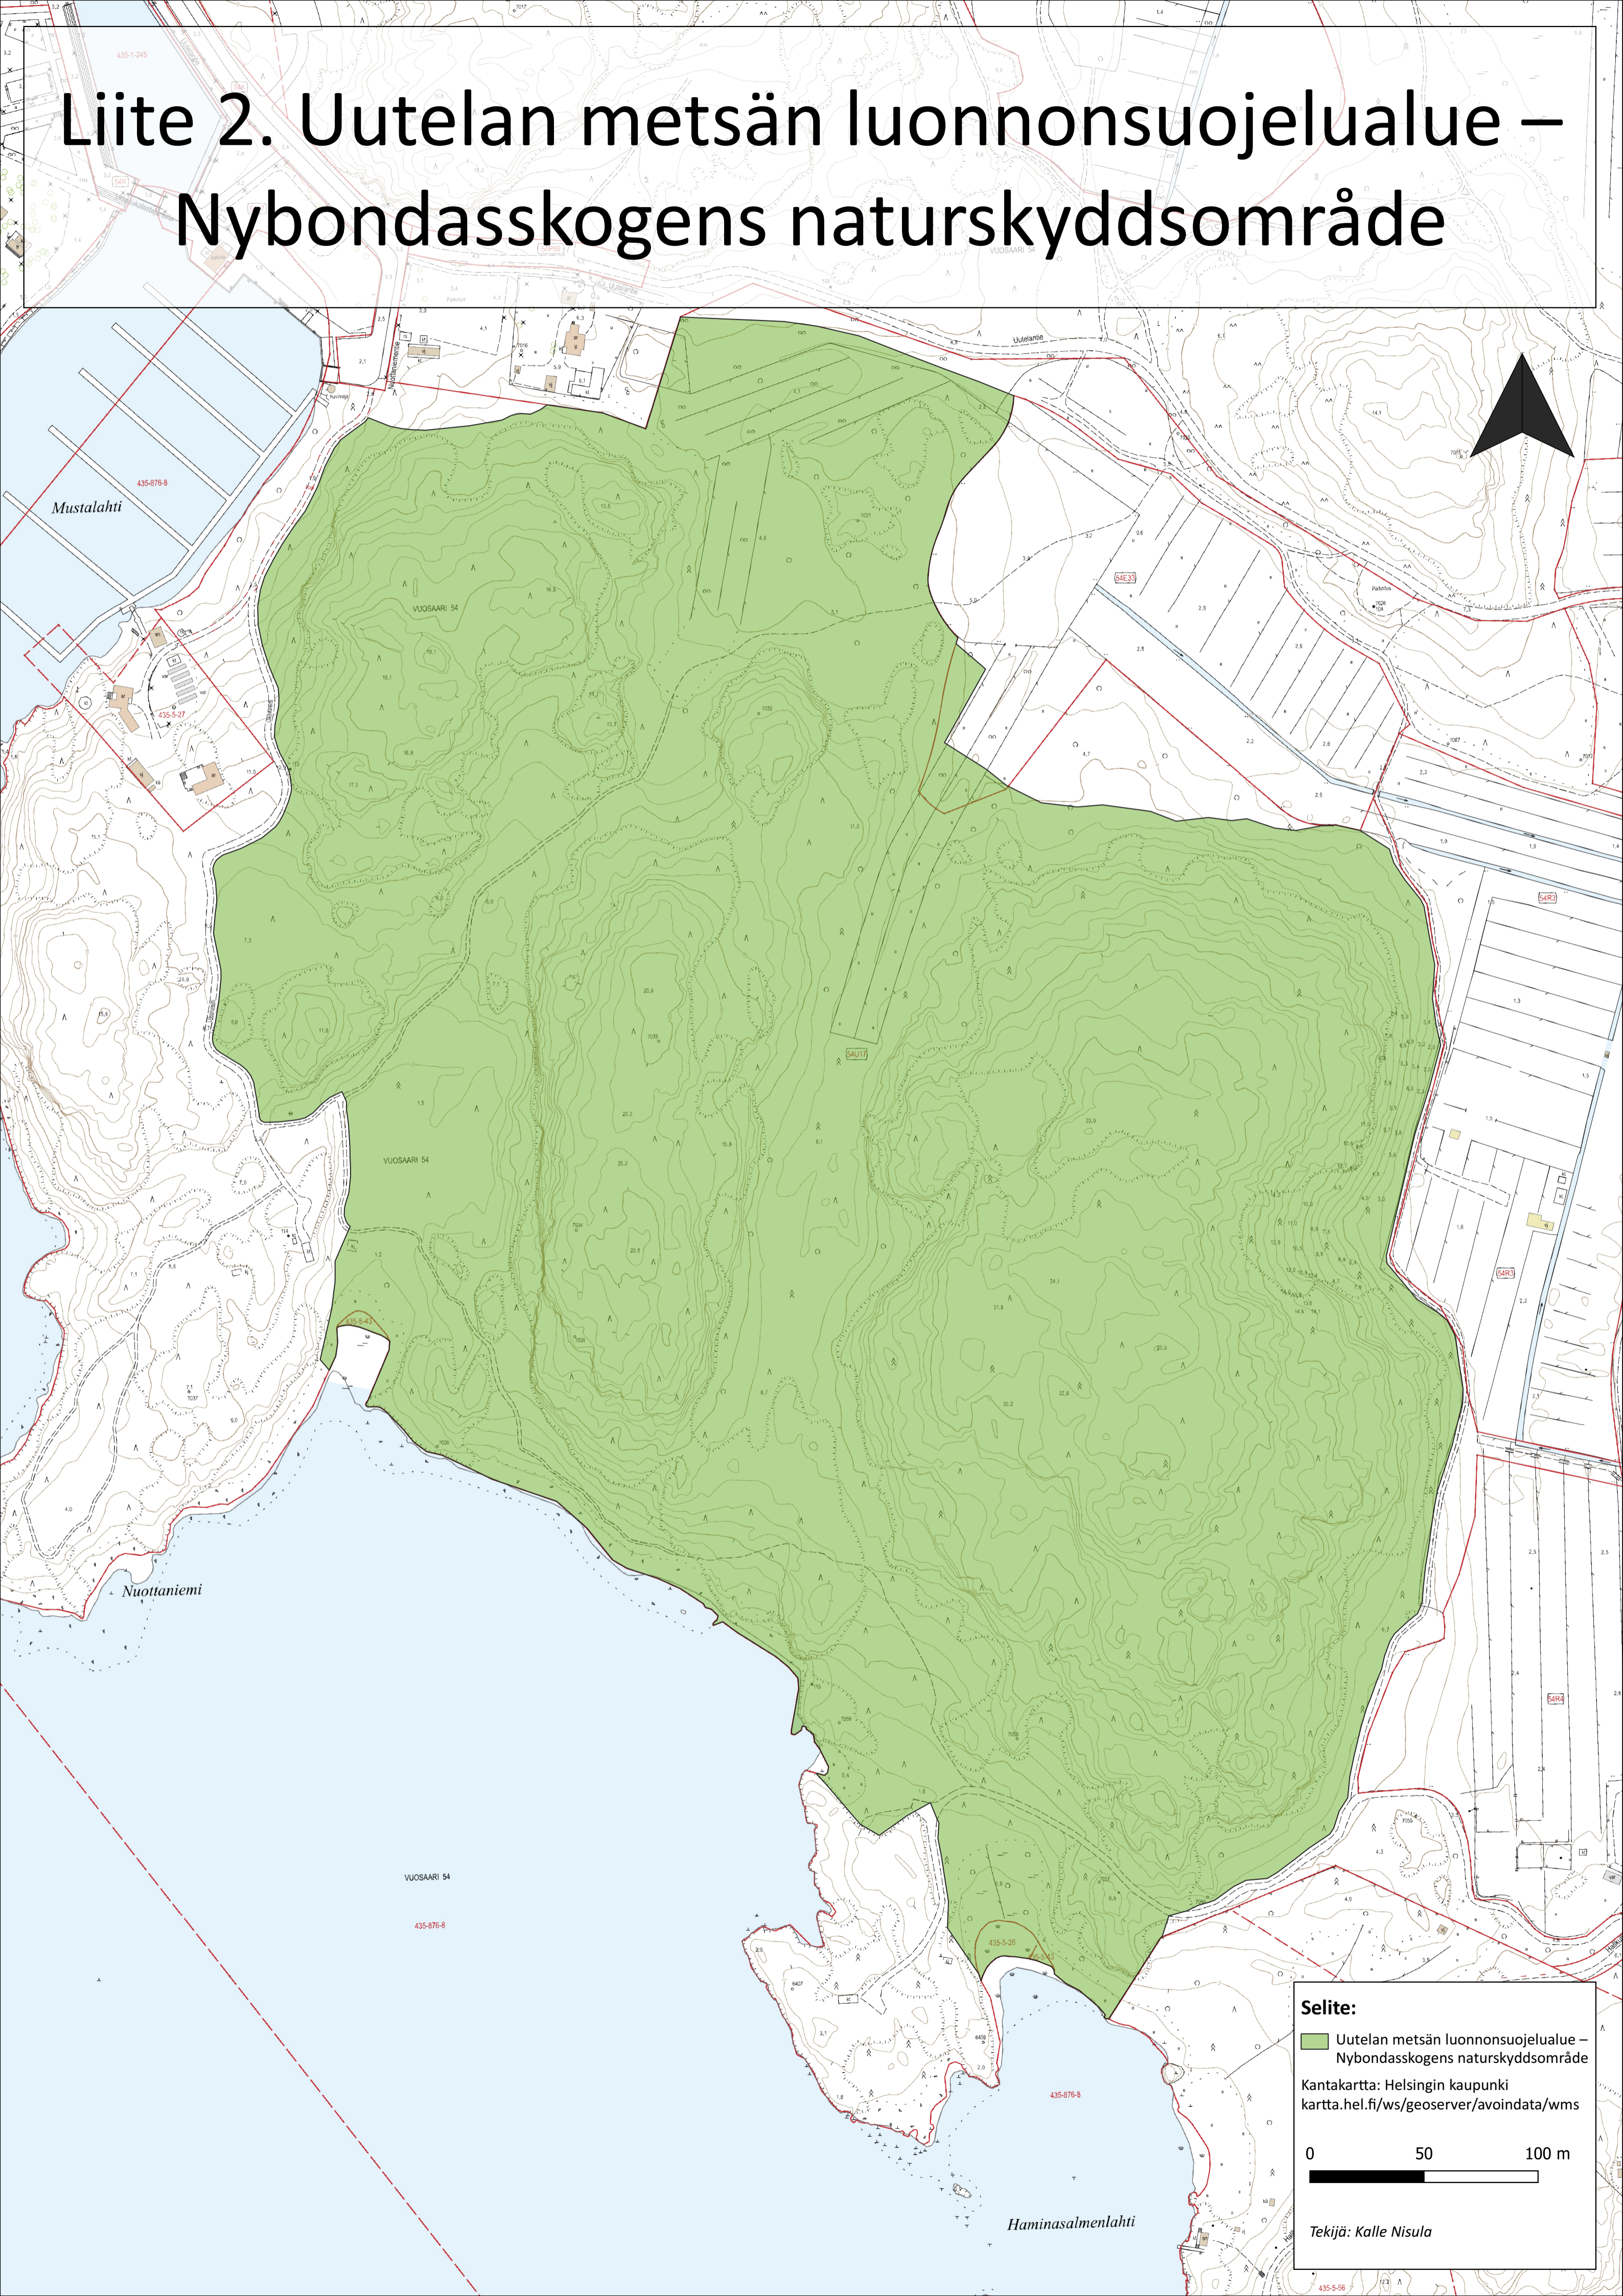

Liite 2. Uutelan metsän luonnonsuojelualue – Nybondasskogens naturskyddsområde

Selite:

- Uutelan metsän luonnonsuojelualue – Nybondasskogens naturskyddsområde

Kantakartta: Helsingin kaupunki
kartta.hel.fi/ws/geoserver/avoindata/wms

0 50 100 m

Tekijä: Kalle Nisula