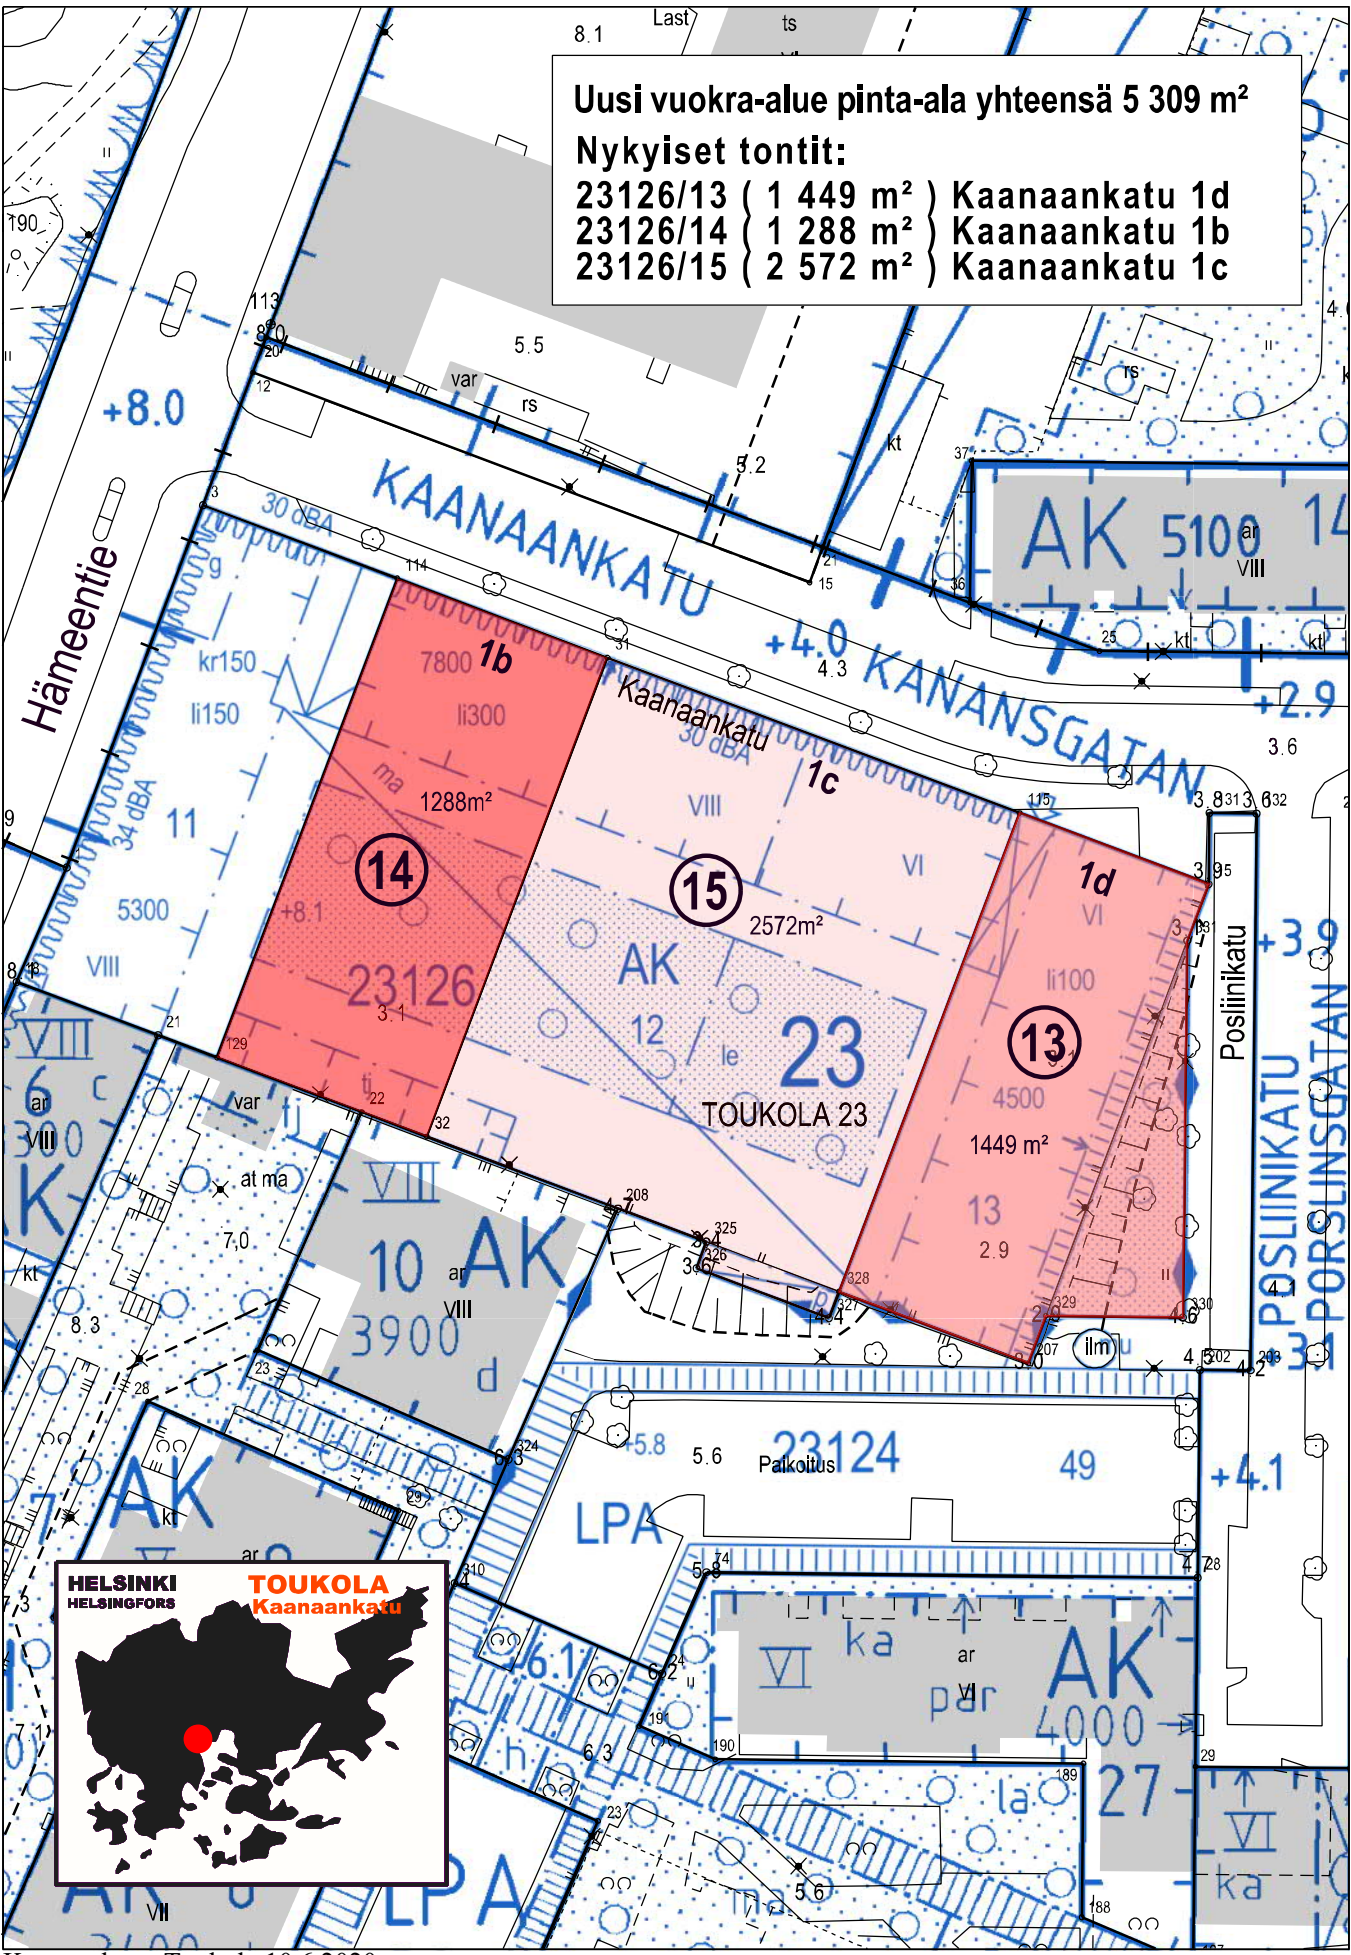

Uusi vuokra-alue pinta-ala yhteensä 5 309 m²
Nykyiset tontit:
 23126/13 (1 449 m²) Kaanaankatu 1d
 23126/14 (1 288 m²) Kaanaankatu 1b
 23126/15 (2 572 m²) Kaanaankatu 1c

Kaanaankatu, Toukola 10.6.2020