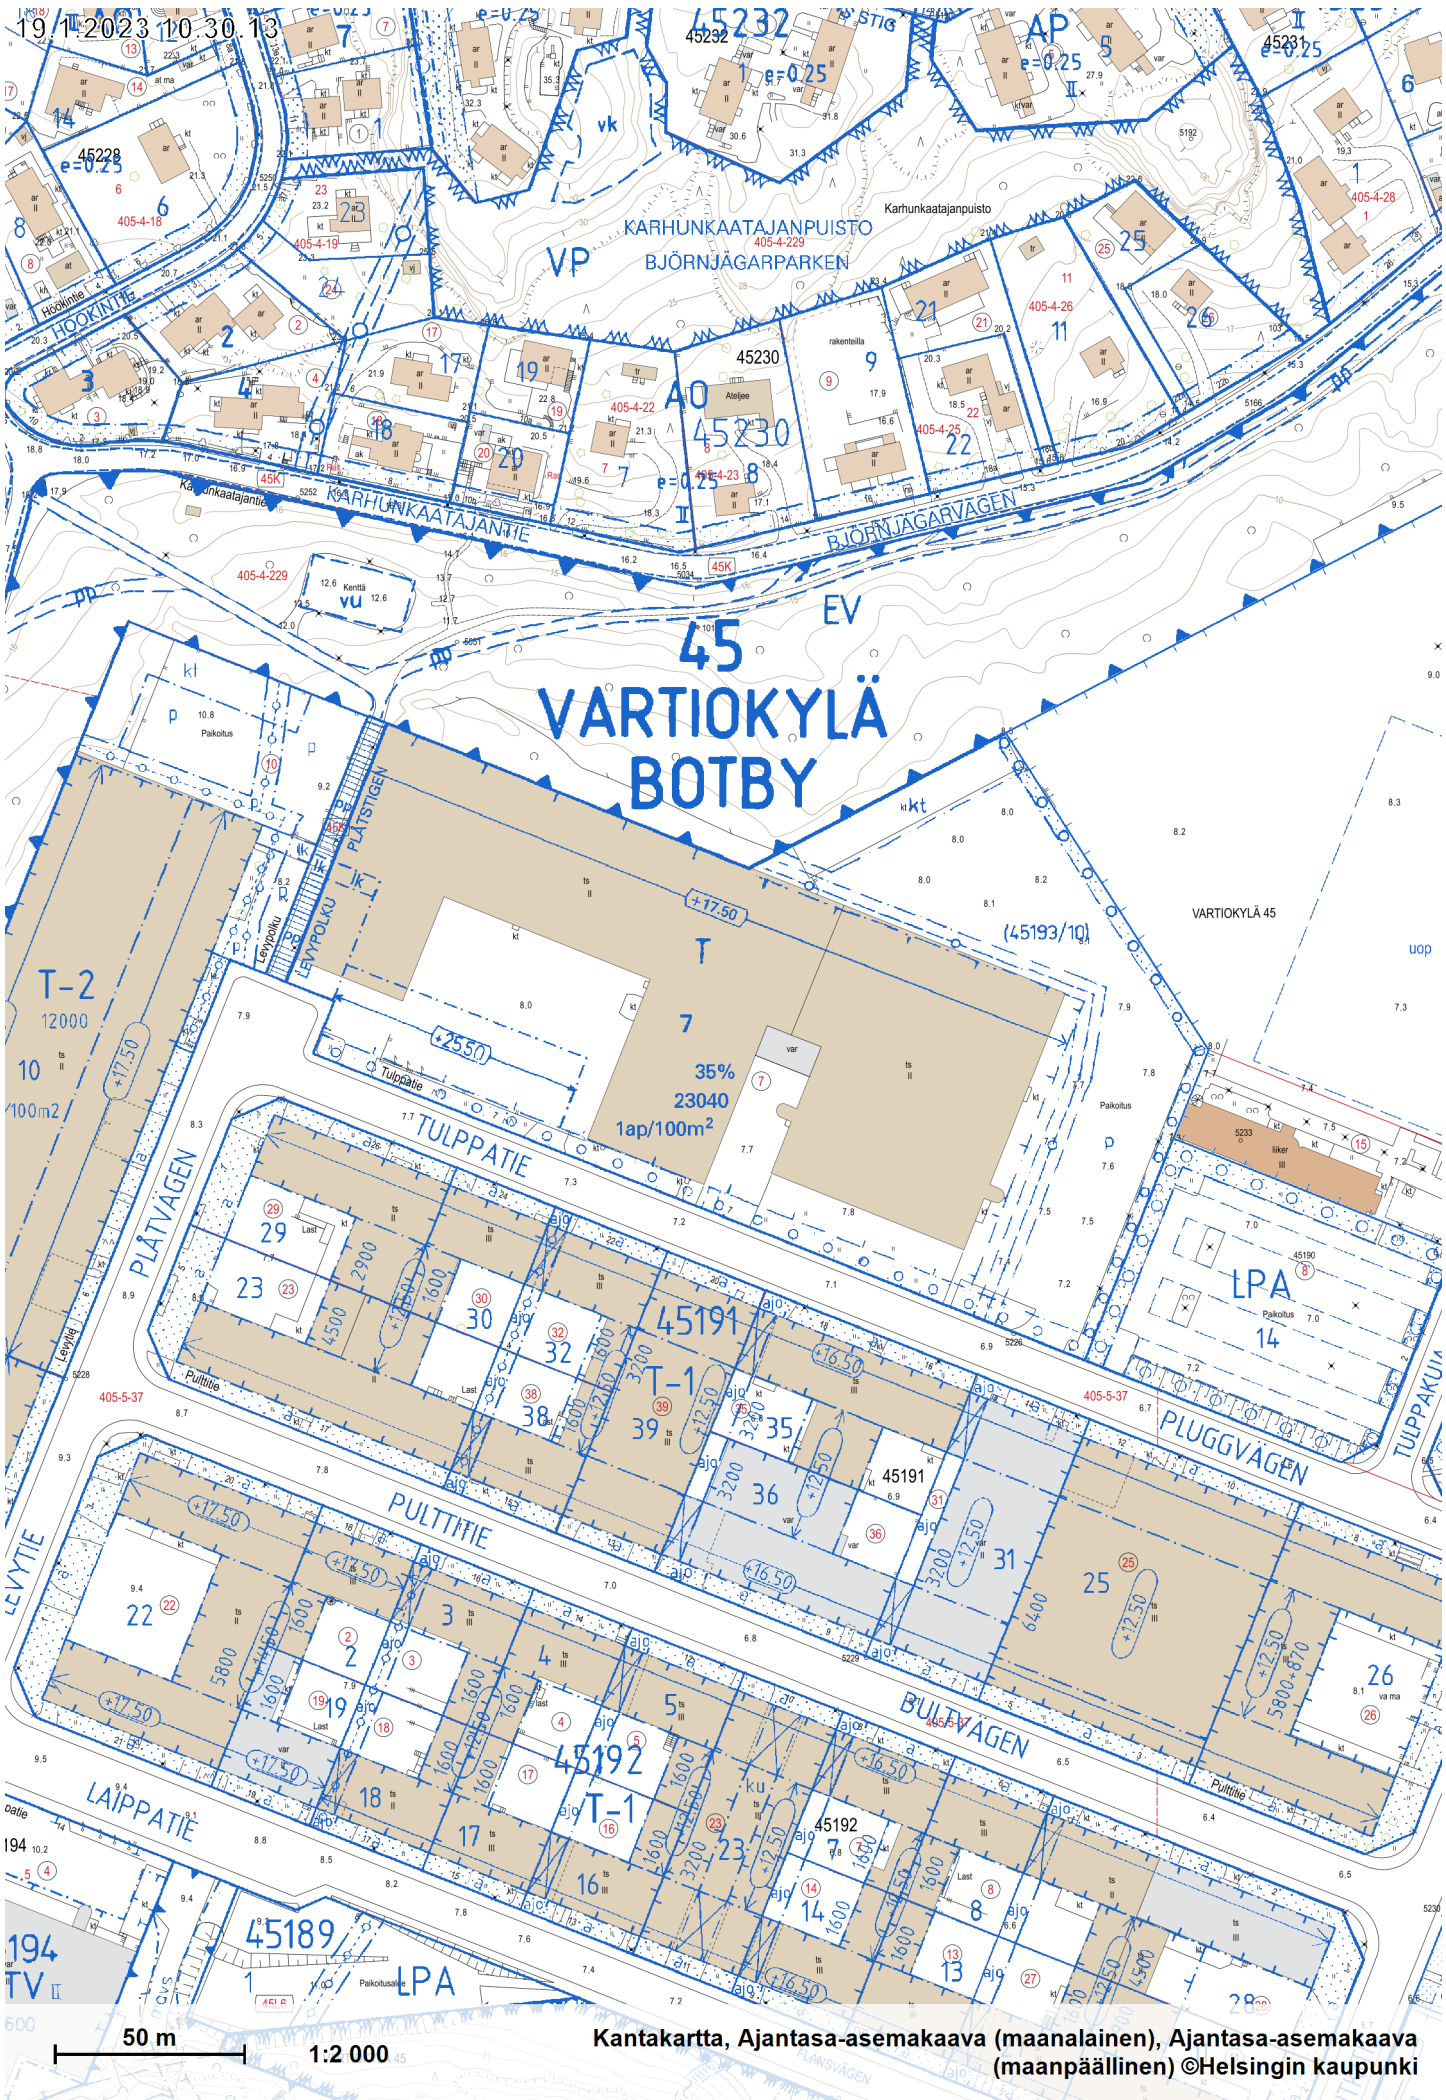

19.1.2023 10.30.13

Kantakartta, Ajantasa-aseமாகাা (maalalainen), Ajantasa-aseமாகাা (maalpäällinen) ©Helsingin kaupunki