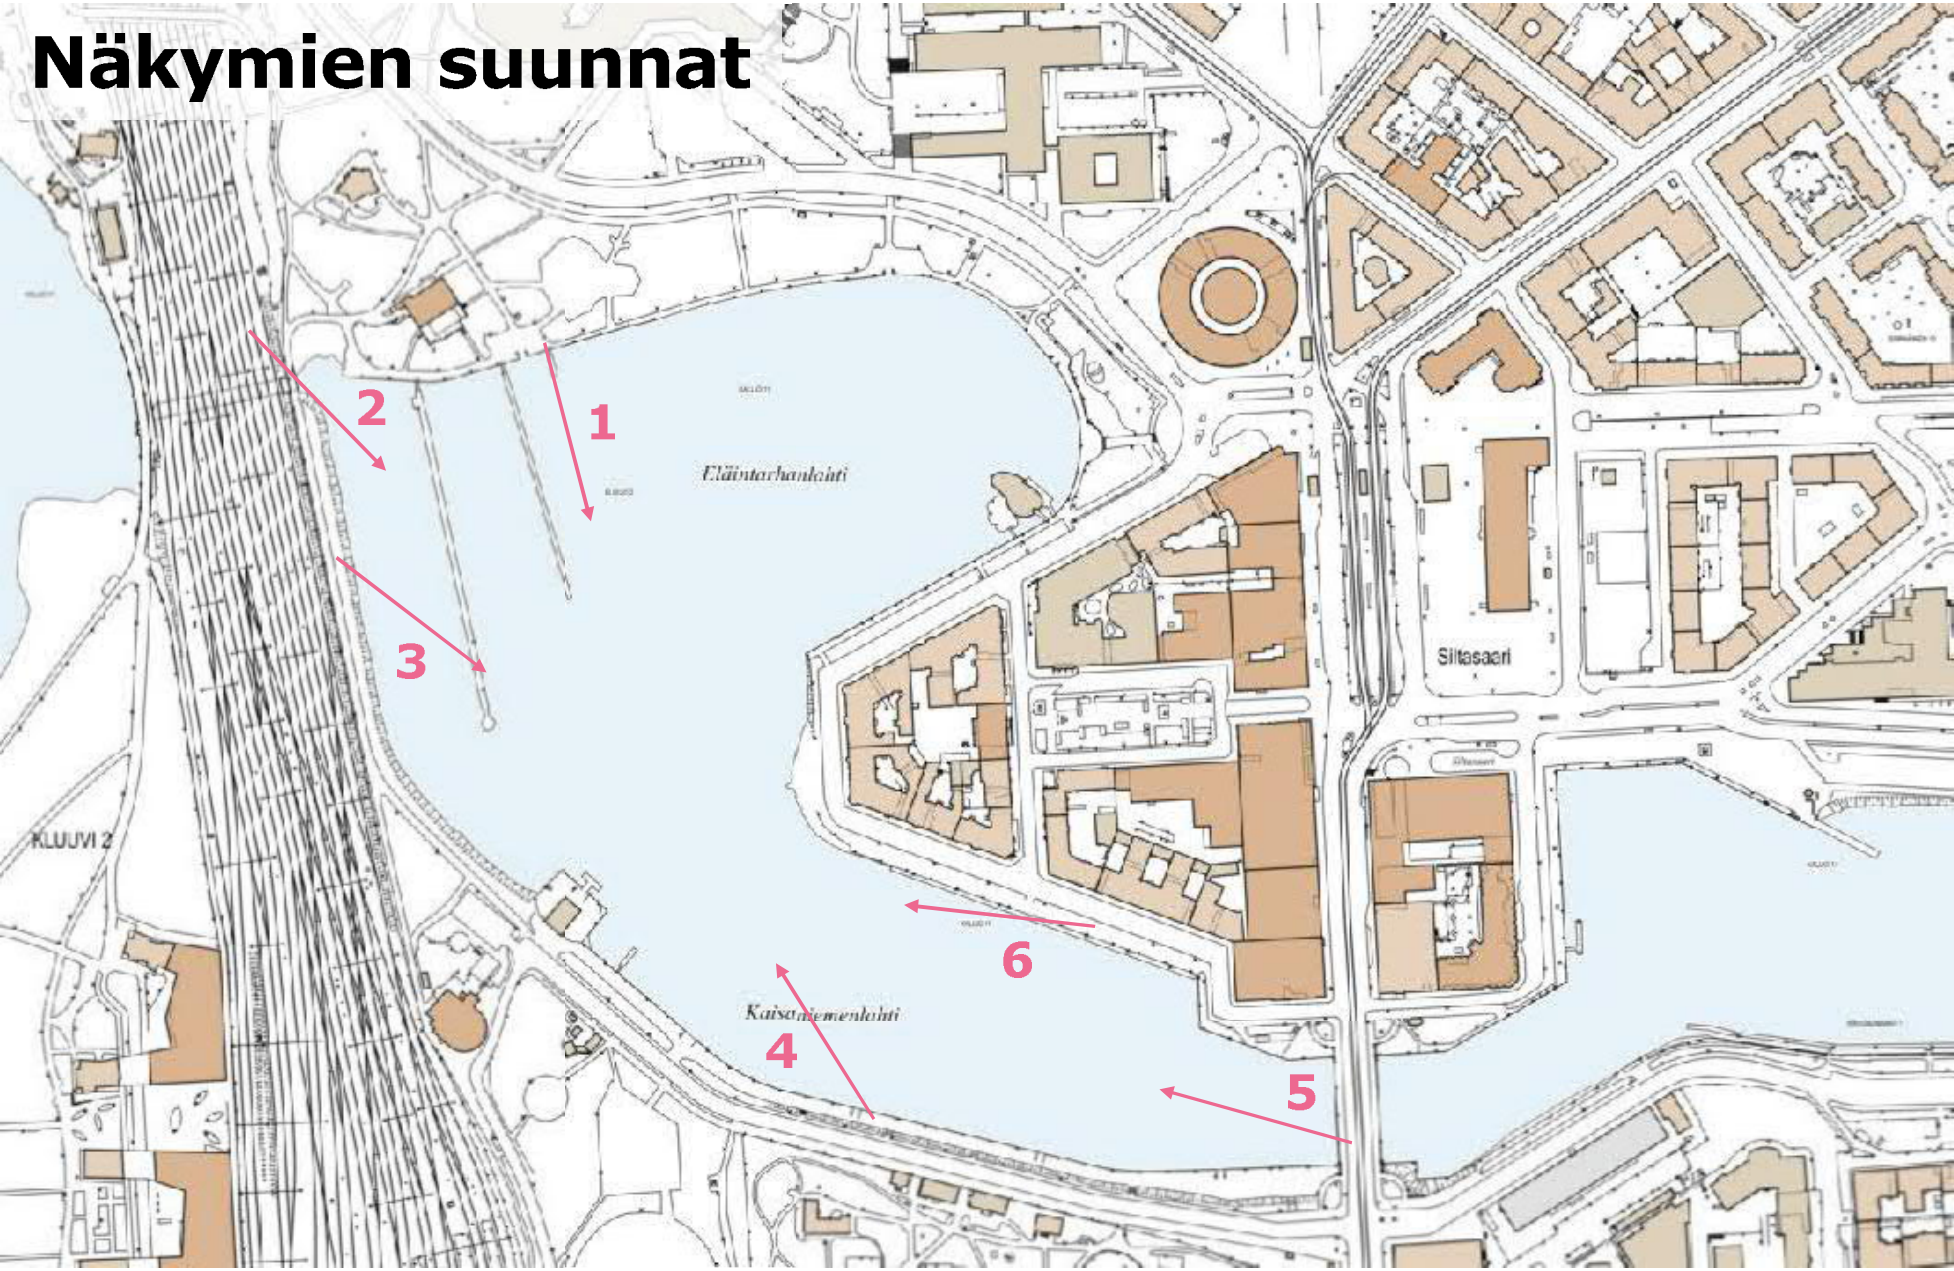

**SITOWISE**

# **Kaisaniemi – Siltasaari siltayhteys selvitys**

**Visualisoinnit linjauksesta A1  
(ei veteen ulottuvia tukimuureja)**

16.11.2021

# Näkymien suunnat

Näkymä 1

SITOWISE

**Näkymä 2**

**SITOWISE**

Näkymä 3

SITOWISE

**Näkymä 4**