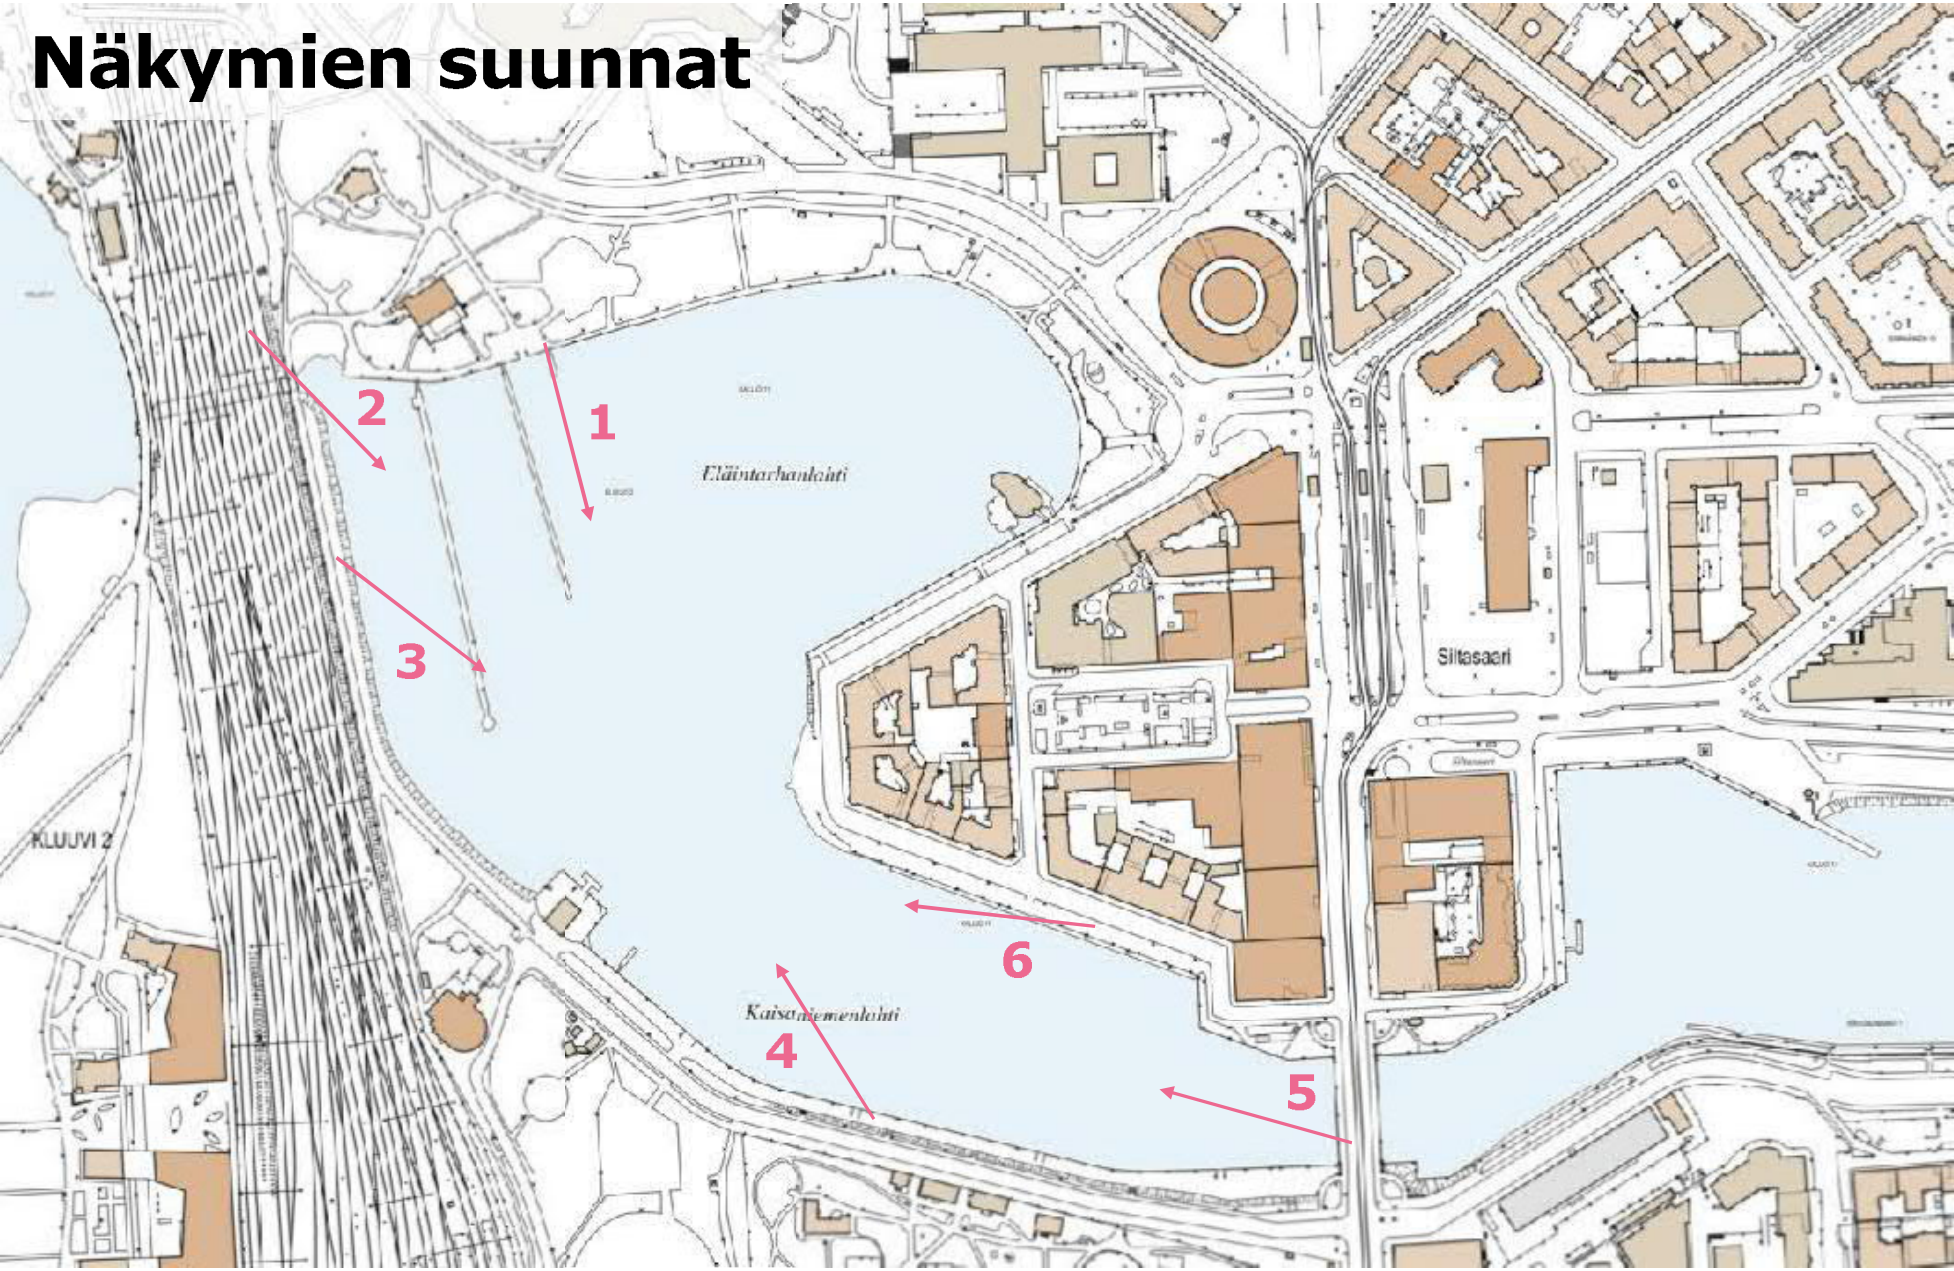

# Näkymien suunnat

Näkymä 1

SITOWISE

Näkymä 2

SITOWISE

Näkymä 3

SITOWISE

**Näkymä 4**

**Näkymä 5**

**SITOWISE**

Näkymä 6

SITOWISE

**SITOWISE**

# Kaisaniemi – Siltasaari siltayhteys selvitys

Visualisoinnit linjauksesta C2  
(veteen ulottuvat tukimuurit)

16.11.2021

# Näkymien suunnat

Näkymä 1

SITOWISE

**Näkymä 2**

**SITOWISE**

**Näkymä 3**

**SITOWISE**

**Näkymä 4**