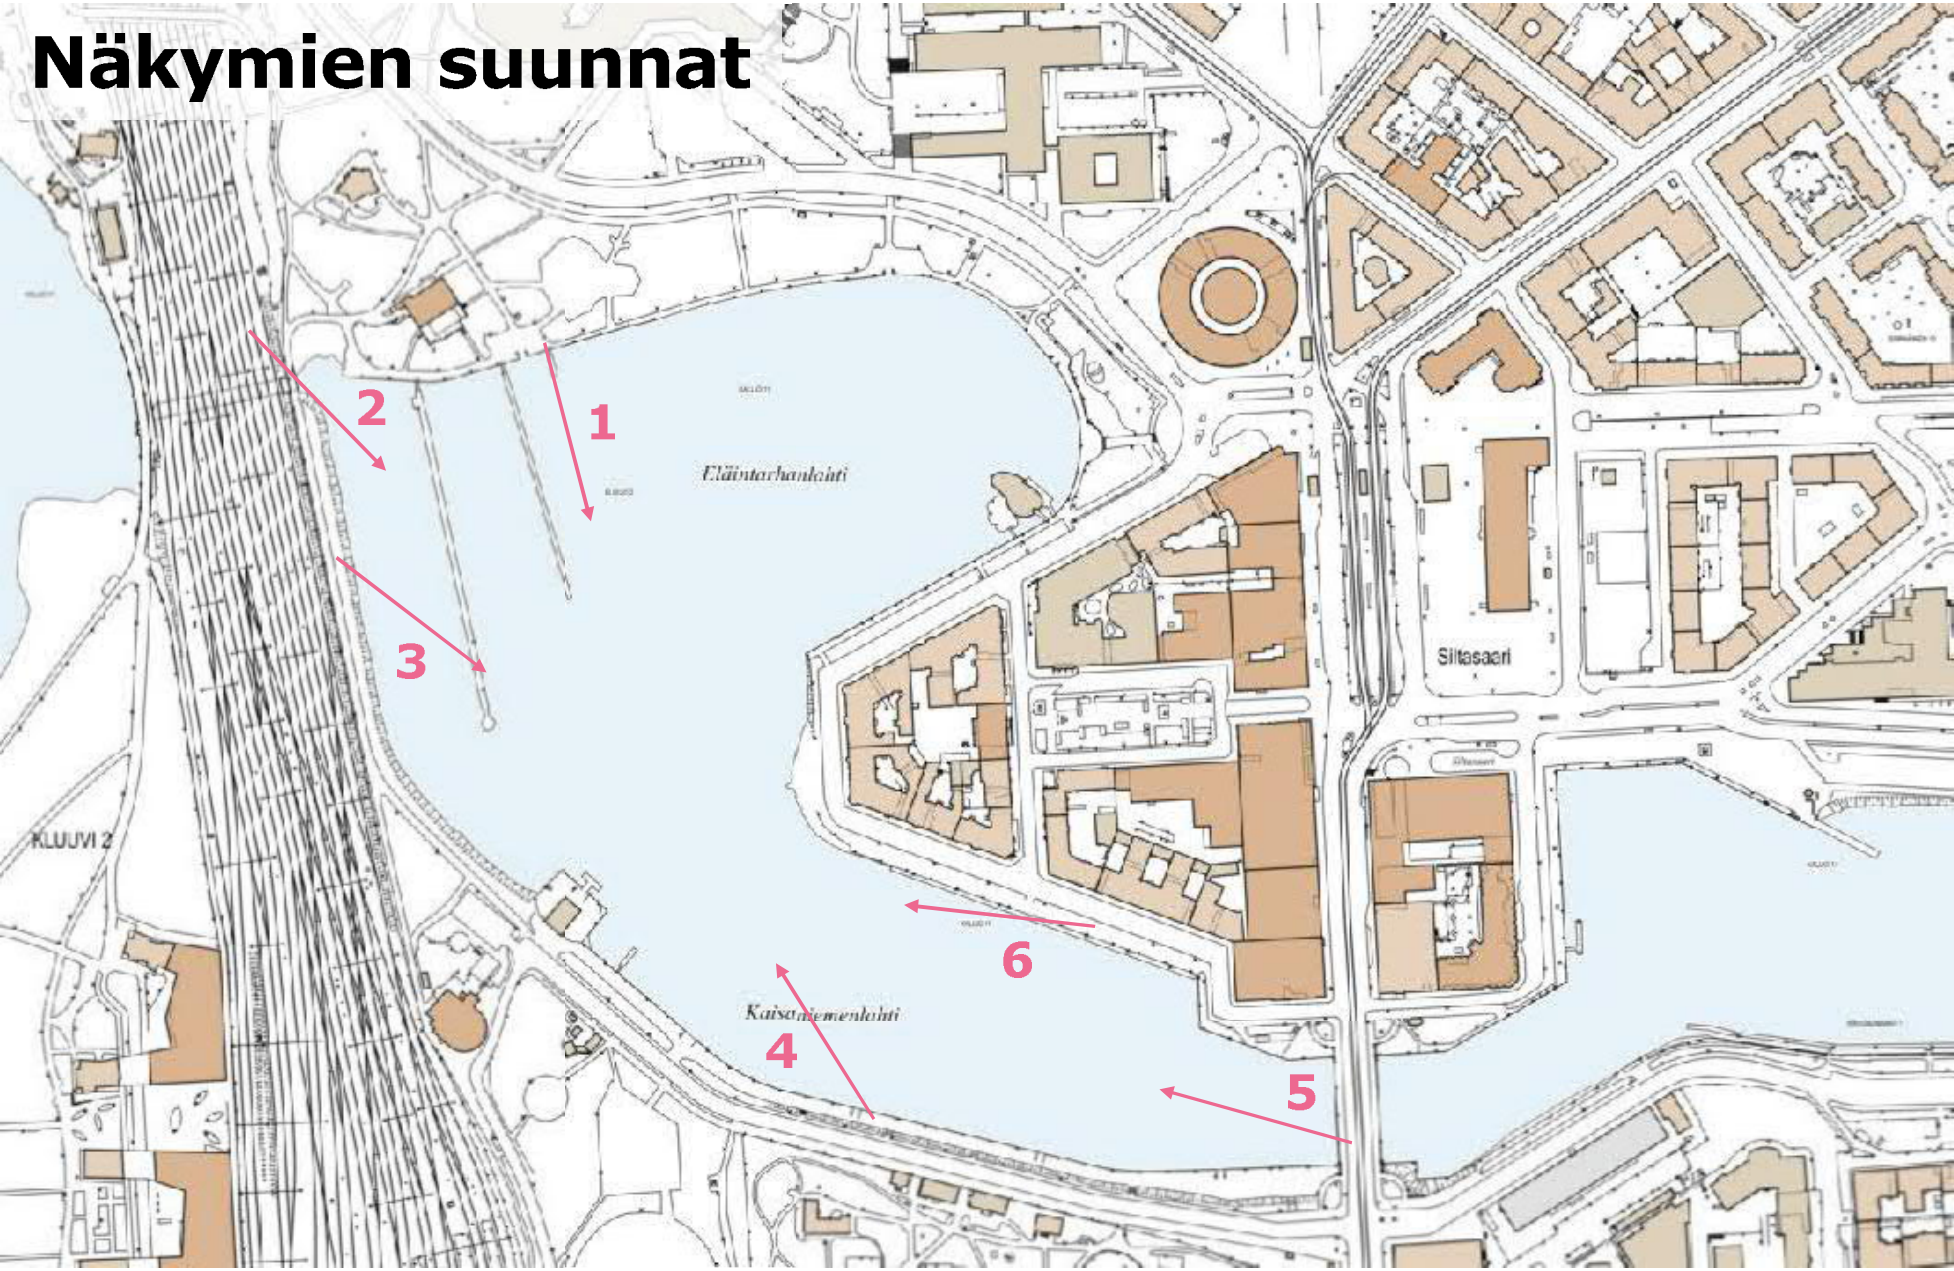

# Näkymien suunnat

Näkymä 1

SITOWISE

**Näkymä 2**

**SITOWISE**

**Näkymä 3**

**Näkymä 4**

**Näkymä 5**

Näkymä 6

SITOWISE

**SITOWISE**

# Kaisaniemi – Siltasaari siltayhteys selvitys

Visualisoinnit linjauksesta C1  
(ei veteen ulottuvia tukimuureja)

16.11.2021

# Näkymien suunnat

Näkymä 1

SITOWISE

Näkymä 2

SITOWISE

Näkymä 3

SITOWISE

**Näkymä 4**