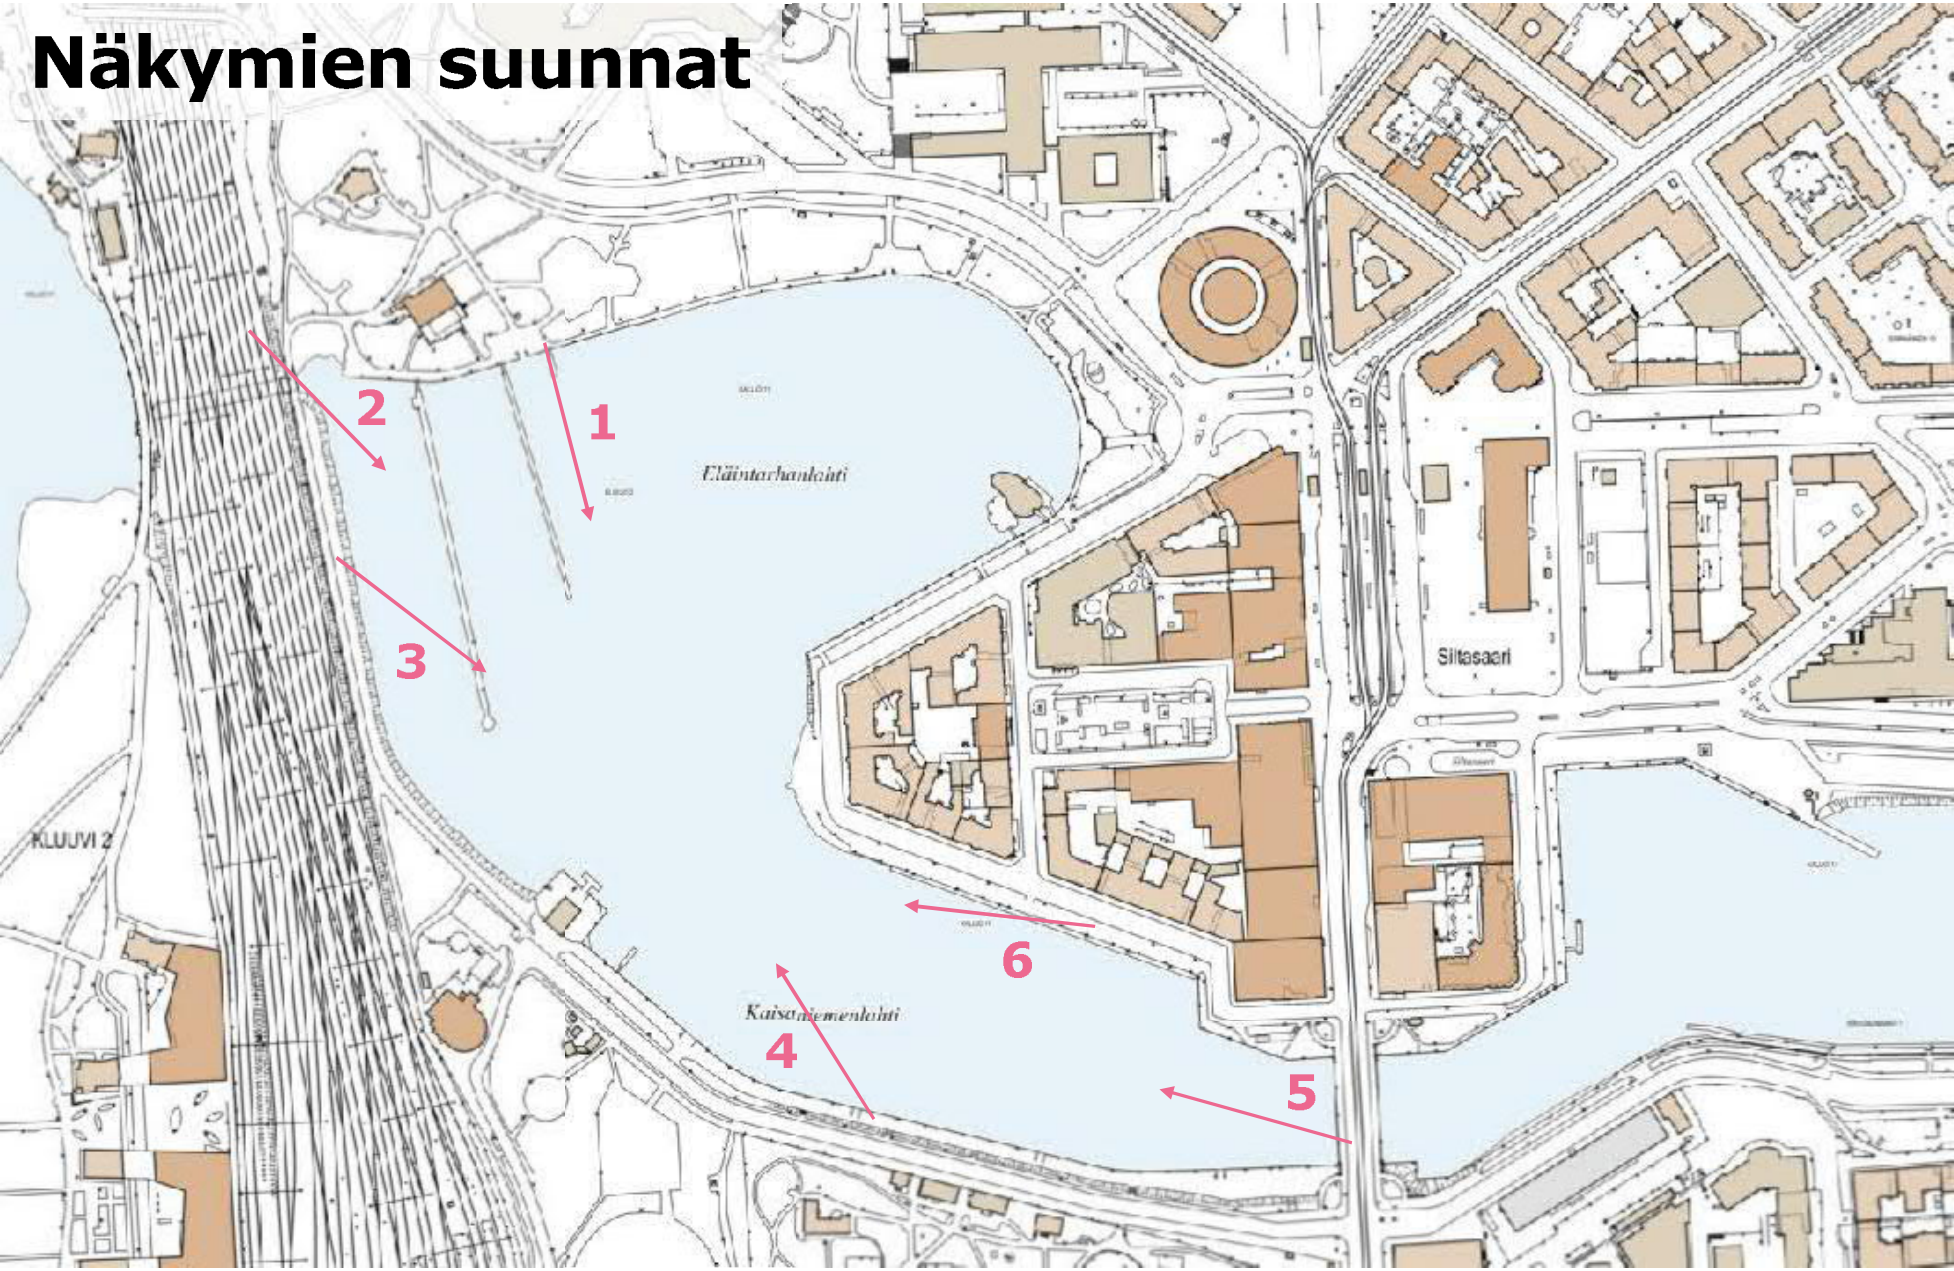

# Näkymien suunnat

Näkymä 1

SITOWISE

**Näkymä 2**

**SITOWISE**

Näkymä 3

SITOWISE

**Näkymä 4**

**Näkymä 5**

**SITOWISE**

Näkymä 6

**SITOWISE**

# Kaisaniemi – Siltasaari siltayhteys selvitys

Visualisoinnit linjauksesta A2  
(veteen ulottuvat tukimuurit)

16.11.2021

# Näkymien suunnat

Näkymä 1

SITOWISE

**Näkymä 2**

**SITOWISE**

**Näkymä 3**

**Näkymä 4**

**Näkymä 5**