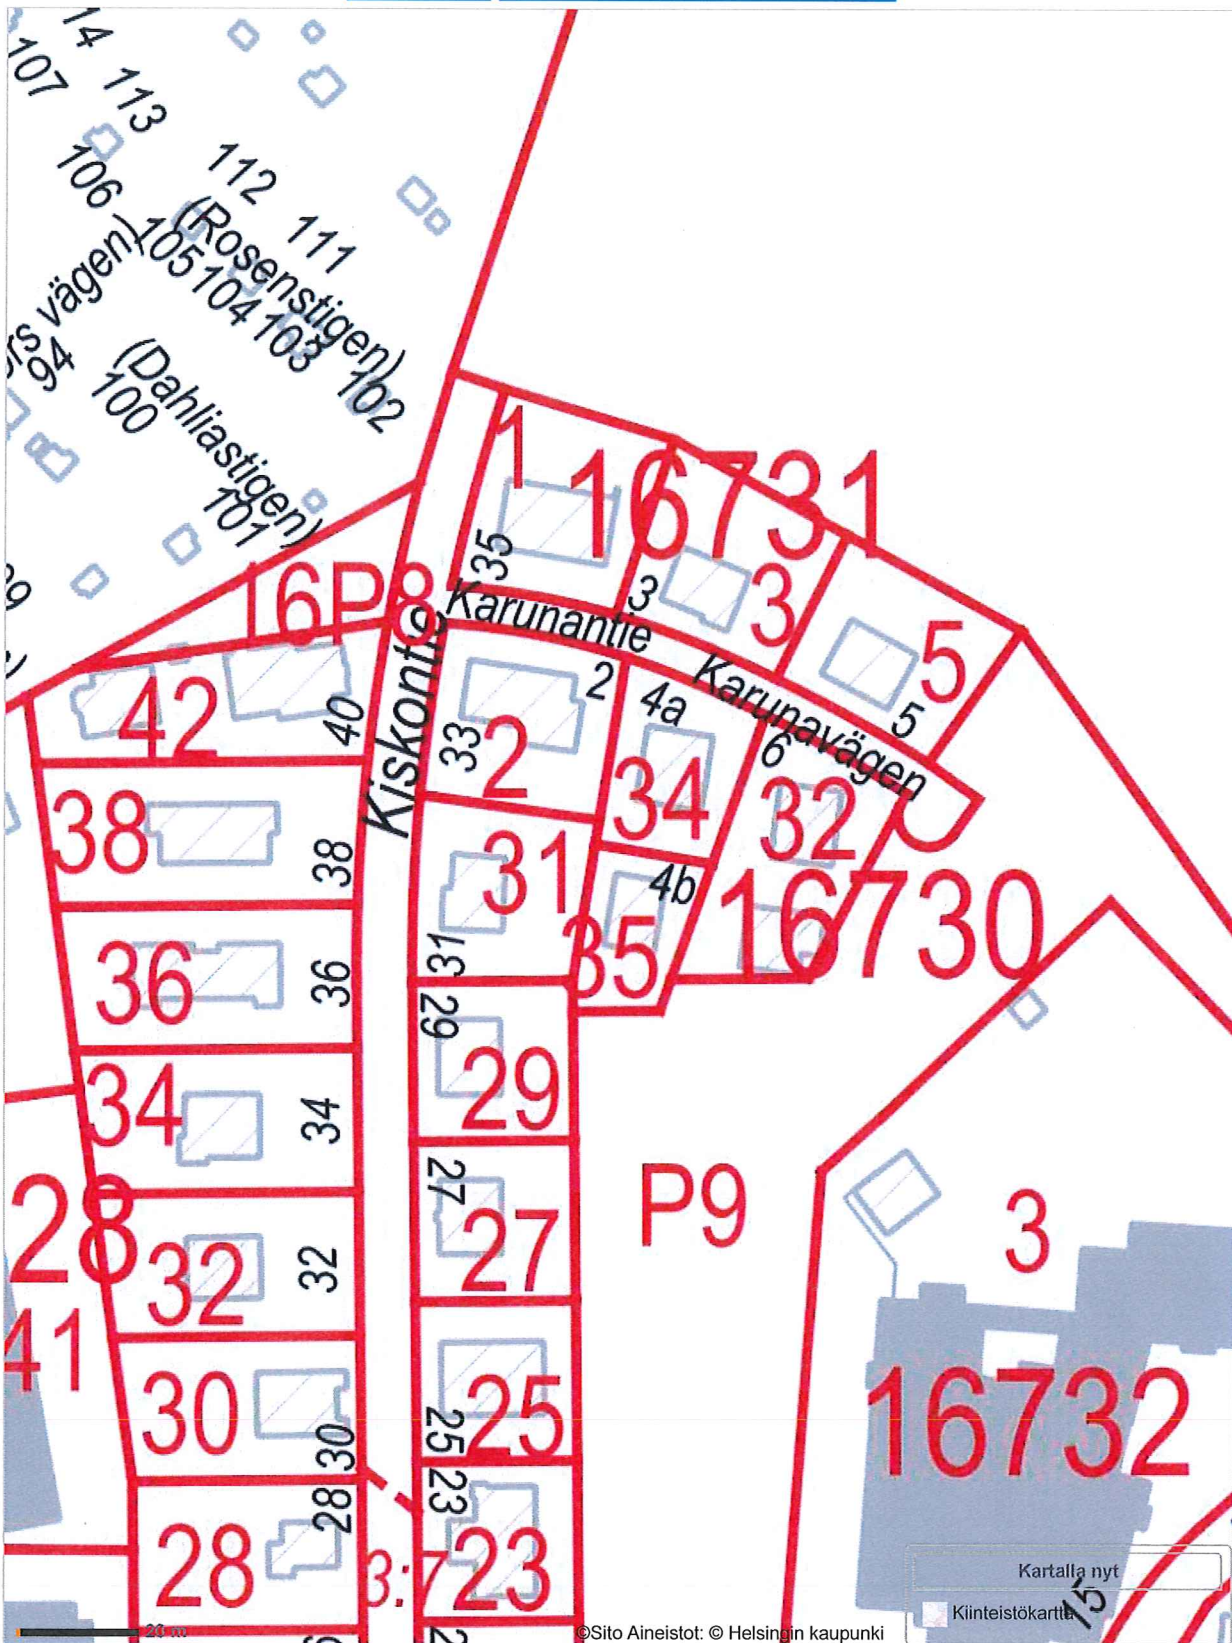

Helmi Paikkatietovipunen

KARUNANTIE 4b

Helmi Paikkatietovipunen

KARUNANTIE 4b = RAKENNUSPAIKKA
 4a ja 6 = MUUTOKSENHAKIJAT