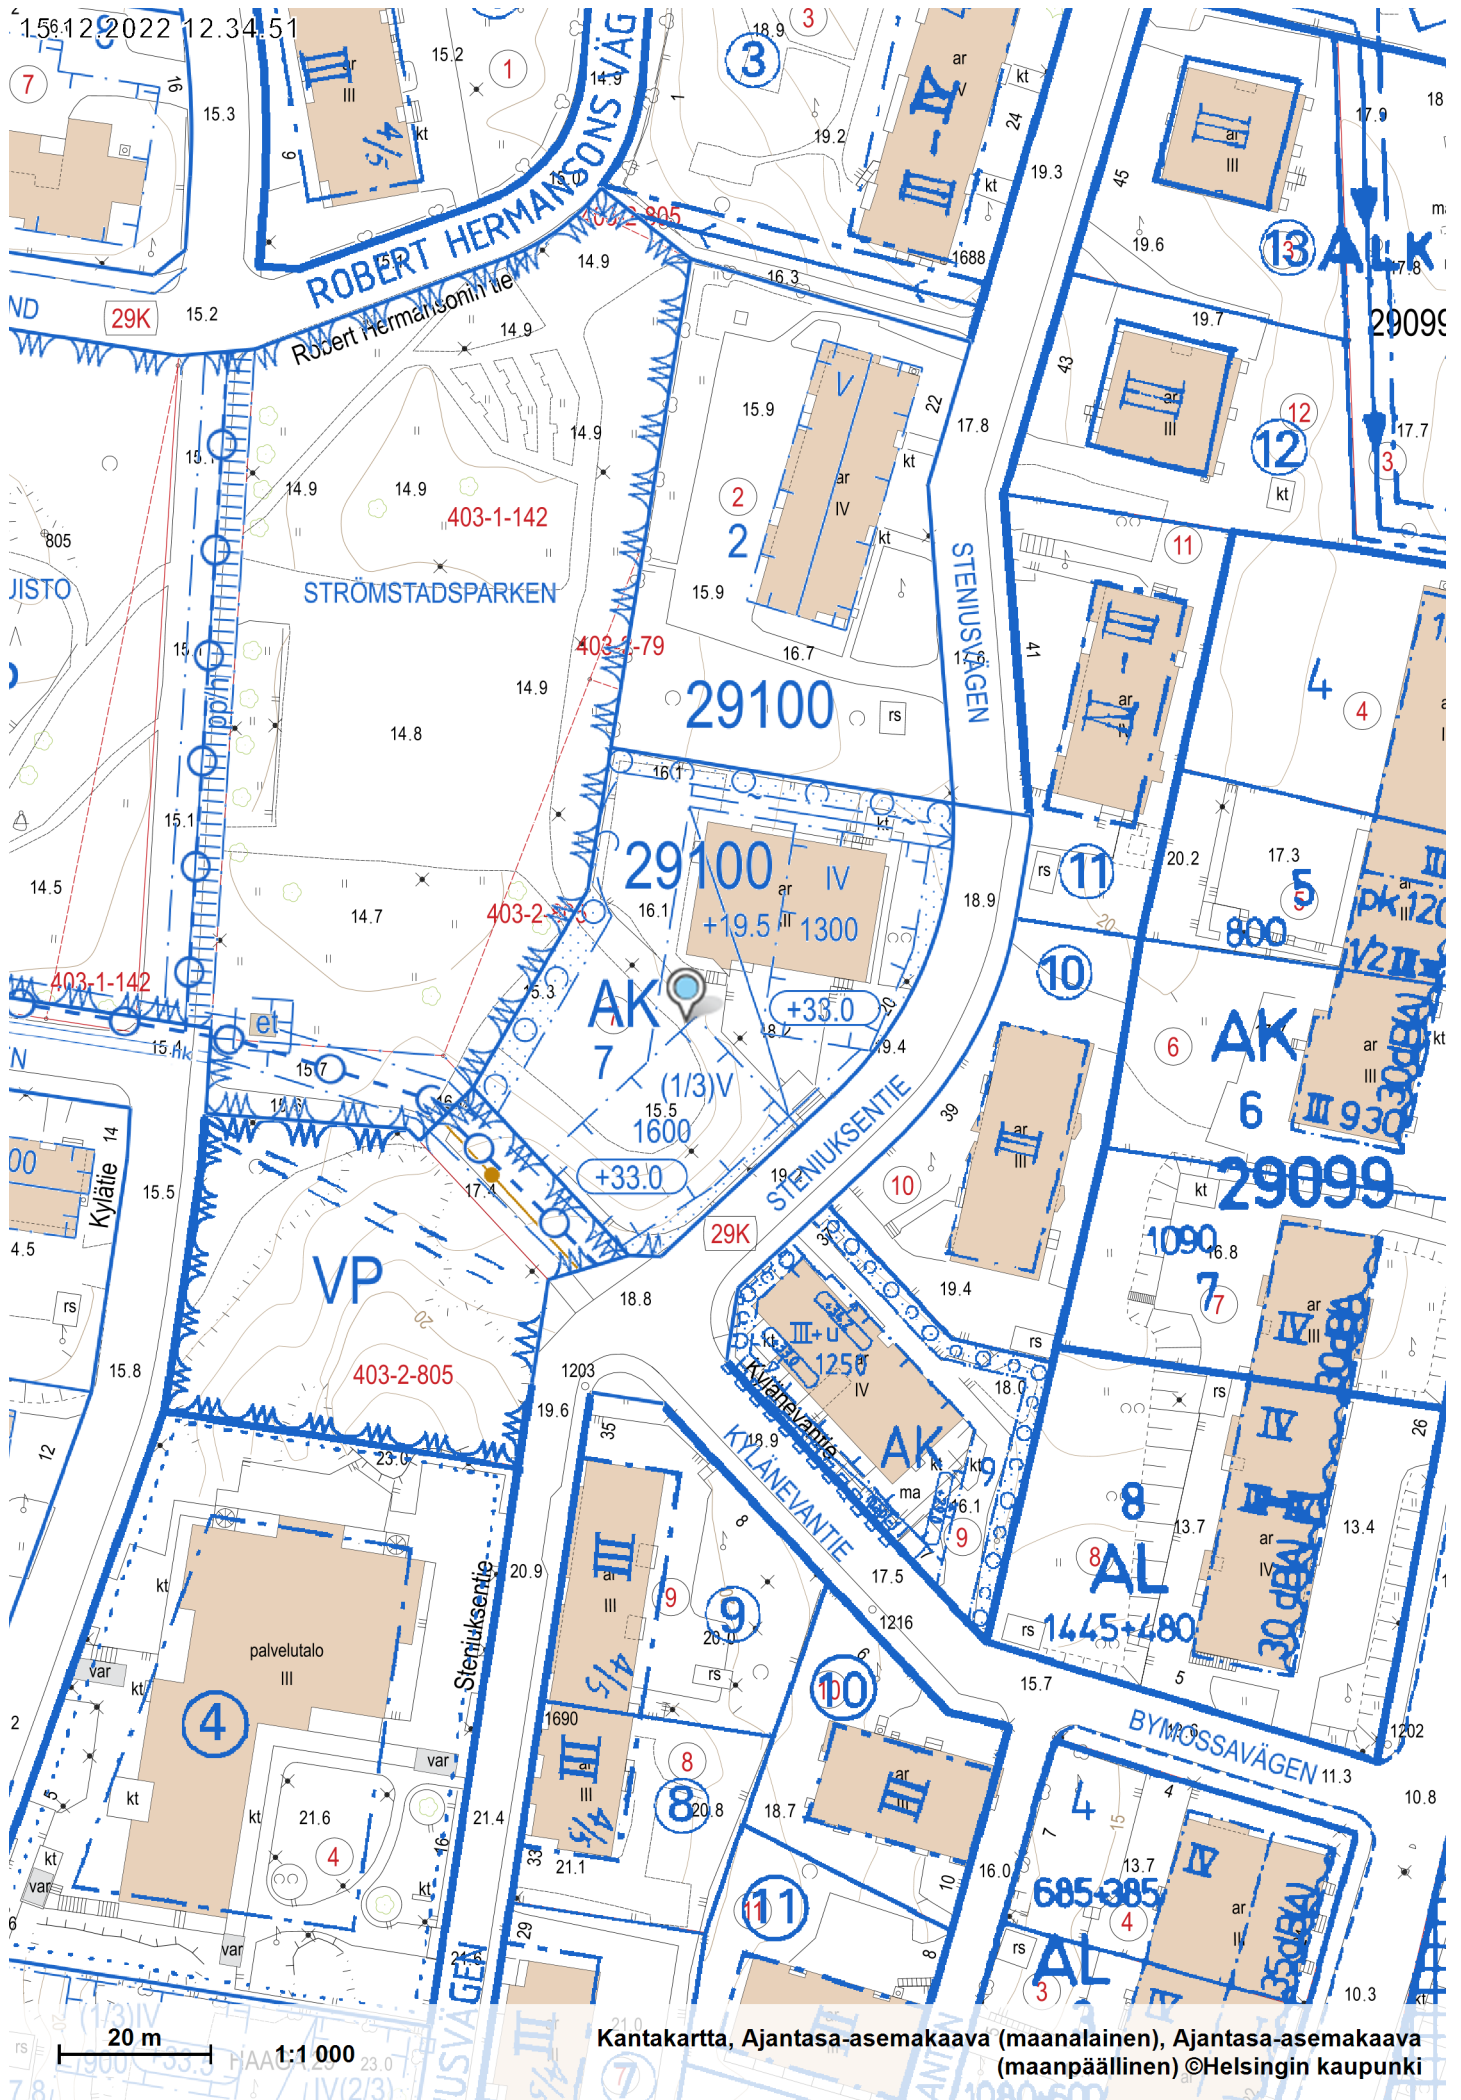

15.6.12.2022 12.34.51

Kantakartta, Ajantasa-asemakaava (maalainen), Ajantasa-asemakaava (maapäällinen) ©Helsingin kaupunki