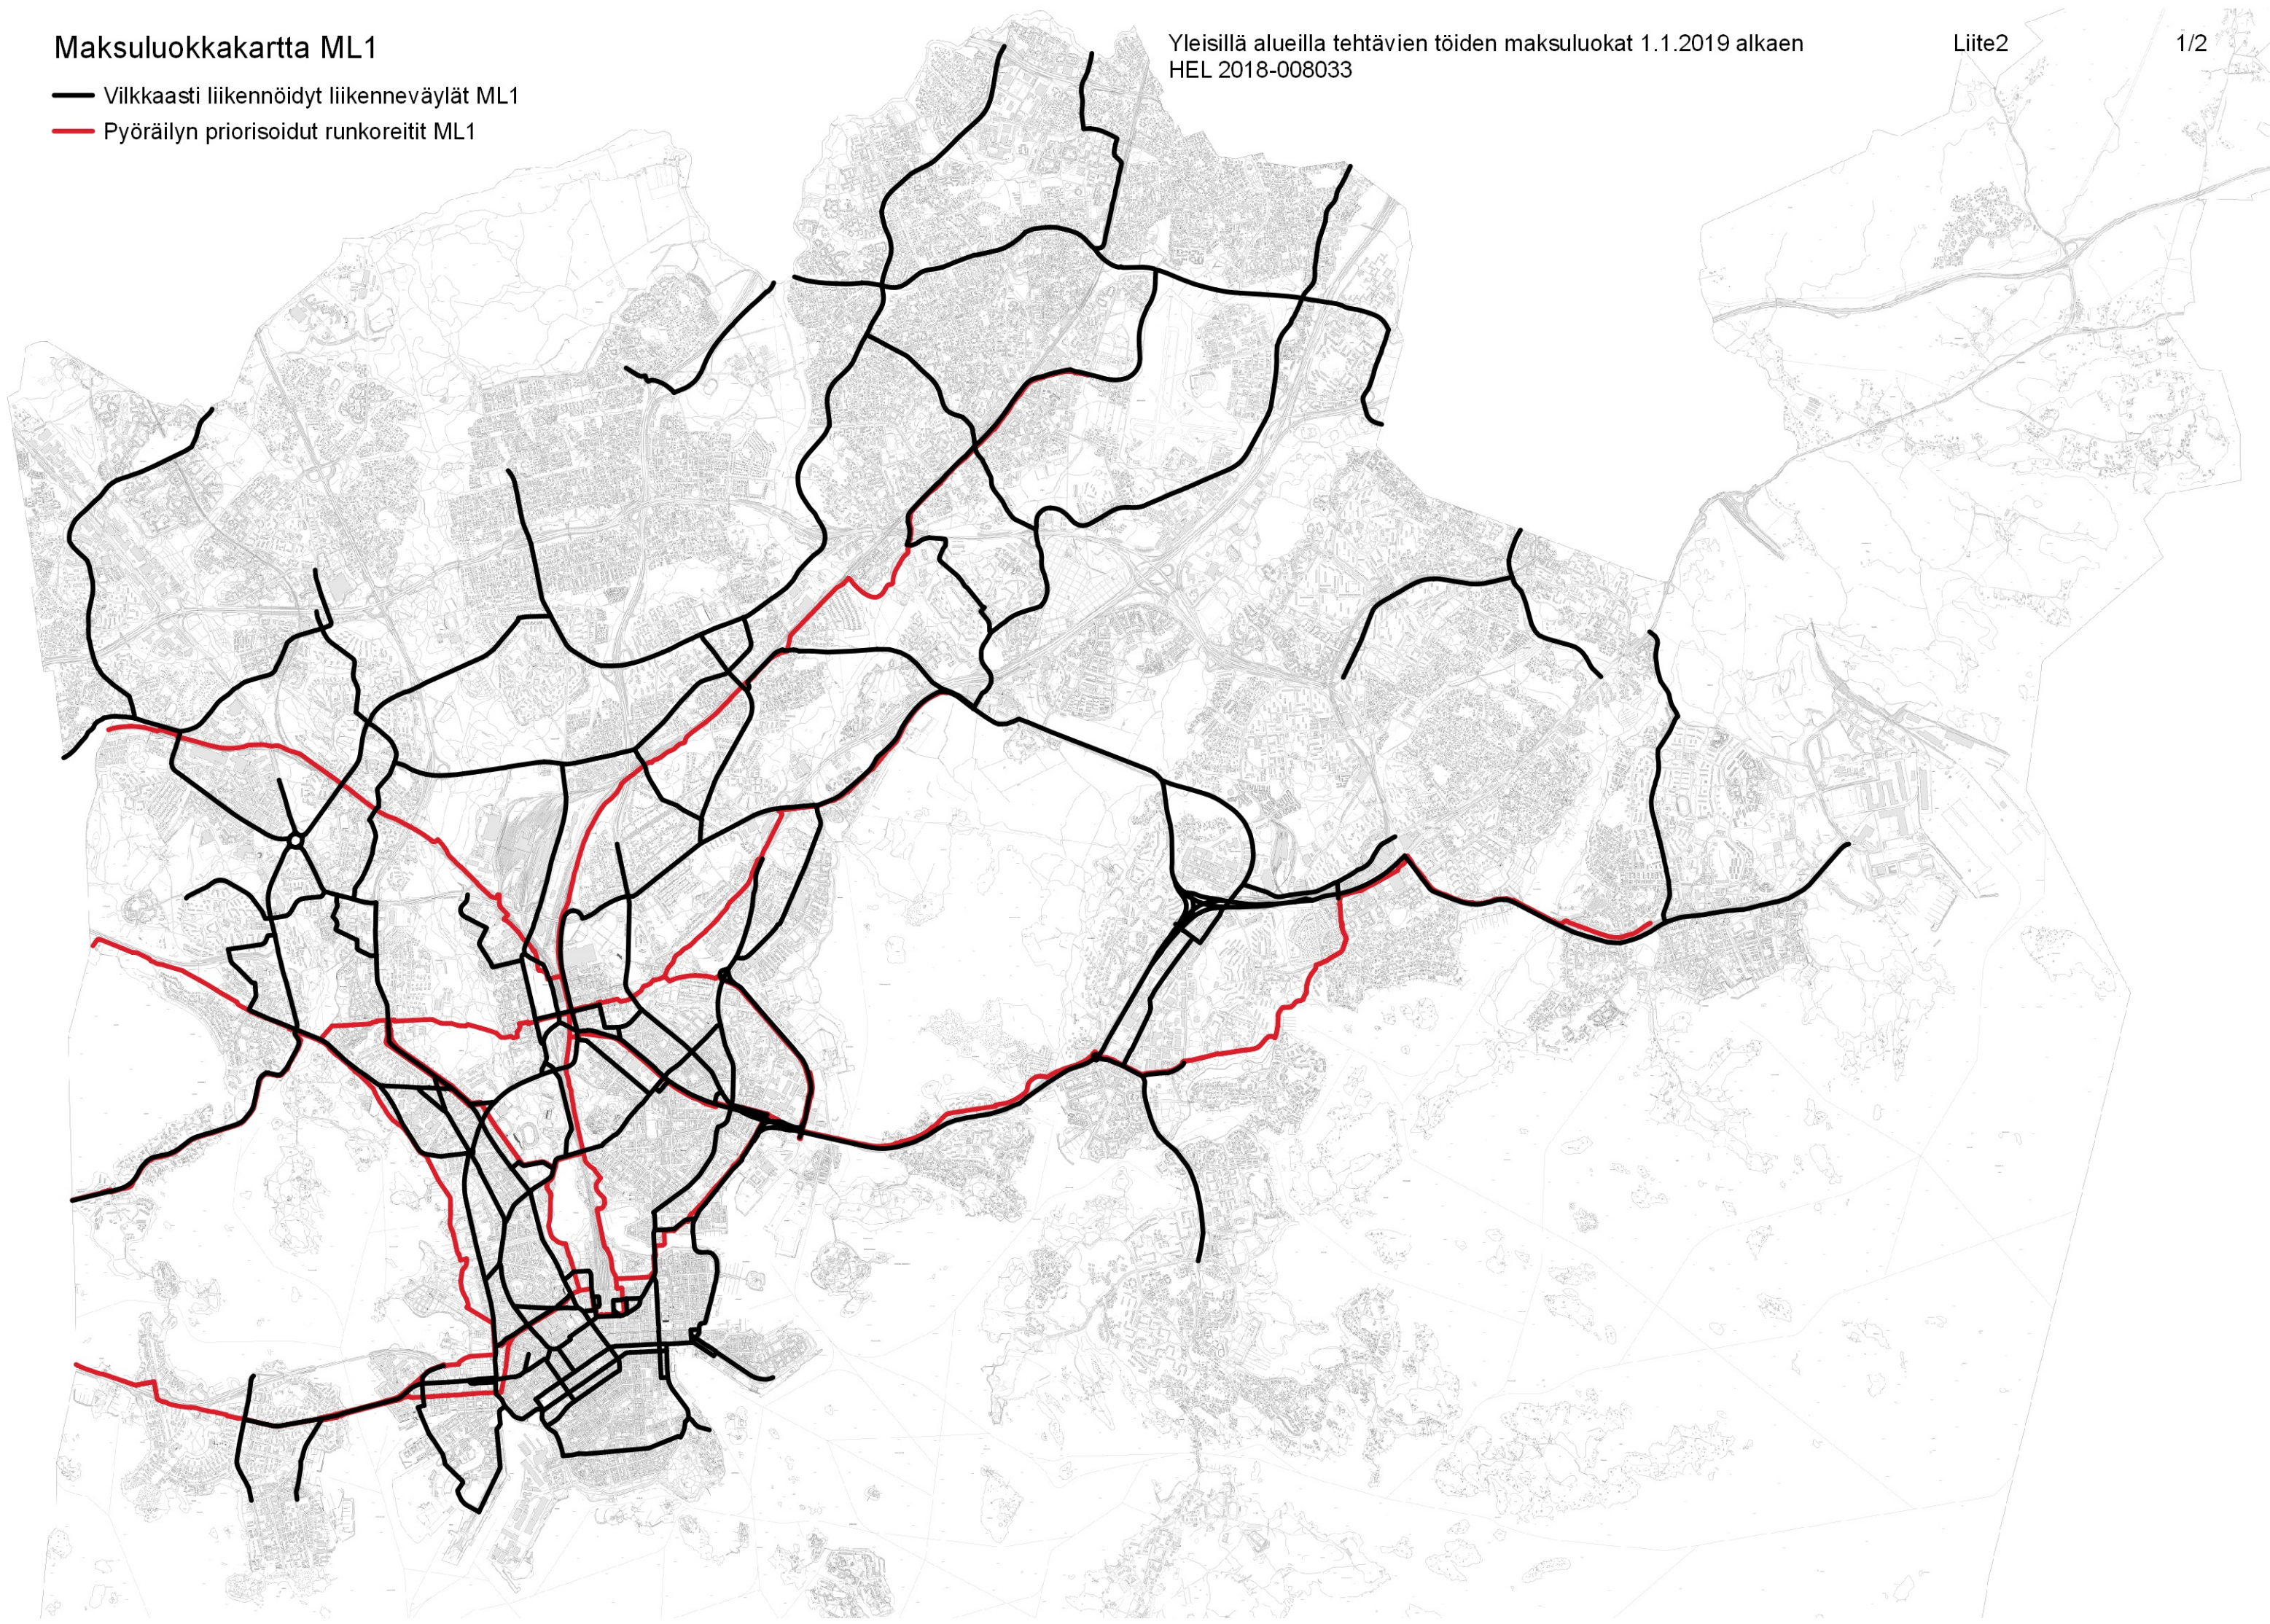

Maksuluokkakartta ML1

Yleisillä alueilla tehtävien töiden maksuluokat 1.1.2019 alkaen
HEL 2018-008033

Liite2

1/2

- Vilkkaasti liikennöidyt liikenneväylät ML1
- Pyöräilyn priorisoidut runkoreitit ML1

Maksuluokkakartta ML 2, 3, 4a ja 4b

 Helsingin niemi ML2

 Pyöräilyn pääreitit ML2

 ML 4 a ja b

Yleisten alueiden rekisterin katualueet

 Katualueet ML2

 Katualueet ML3

 Rakenteilla tai ei kaupungin ylläpidossa

Yleisten alueiden rekisterin viherosat

 Viherosat ML2

 Viherosat ML3

ML4b
ML4a

ML4b
ML4a