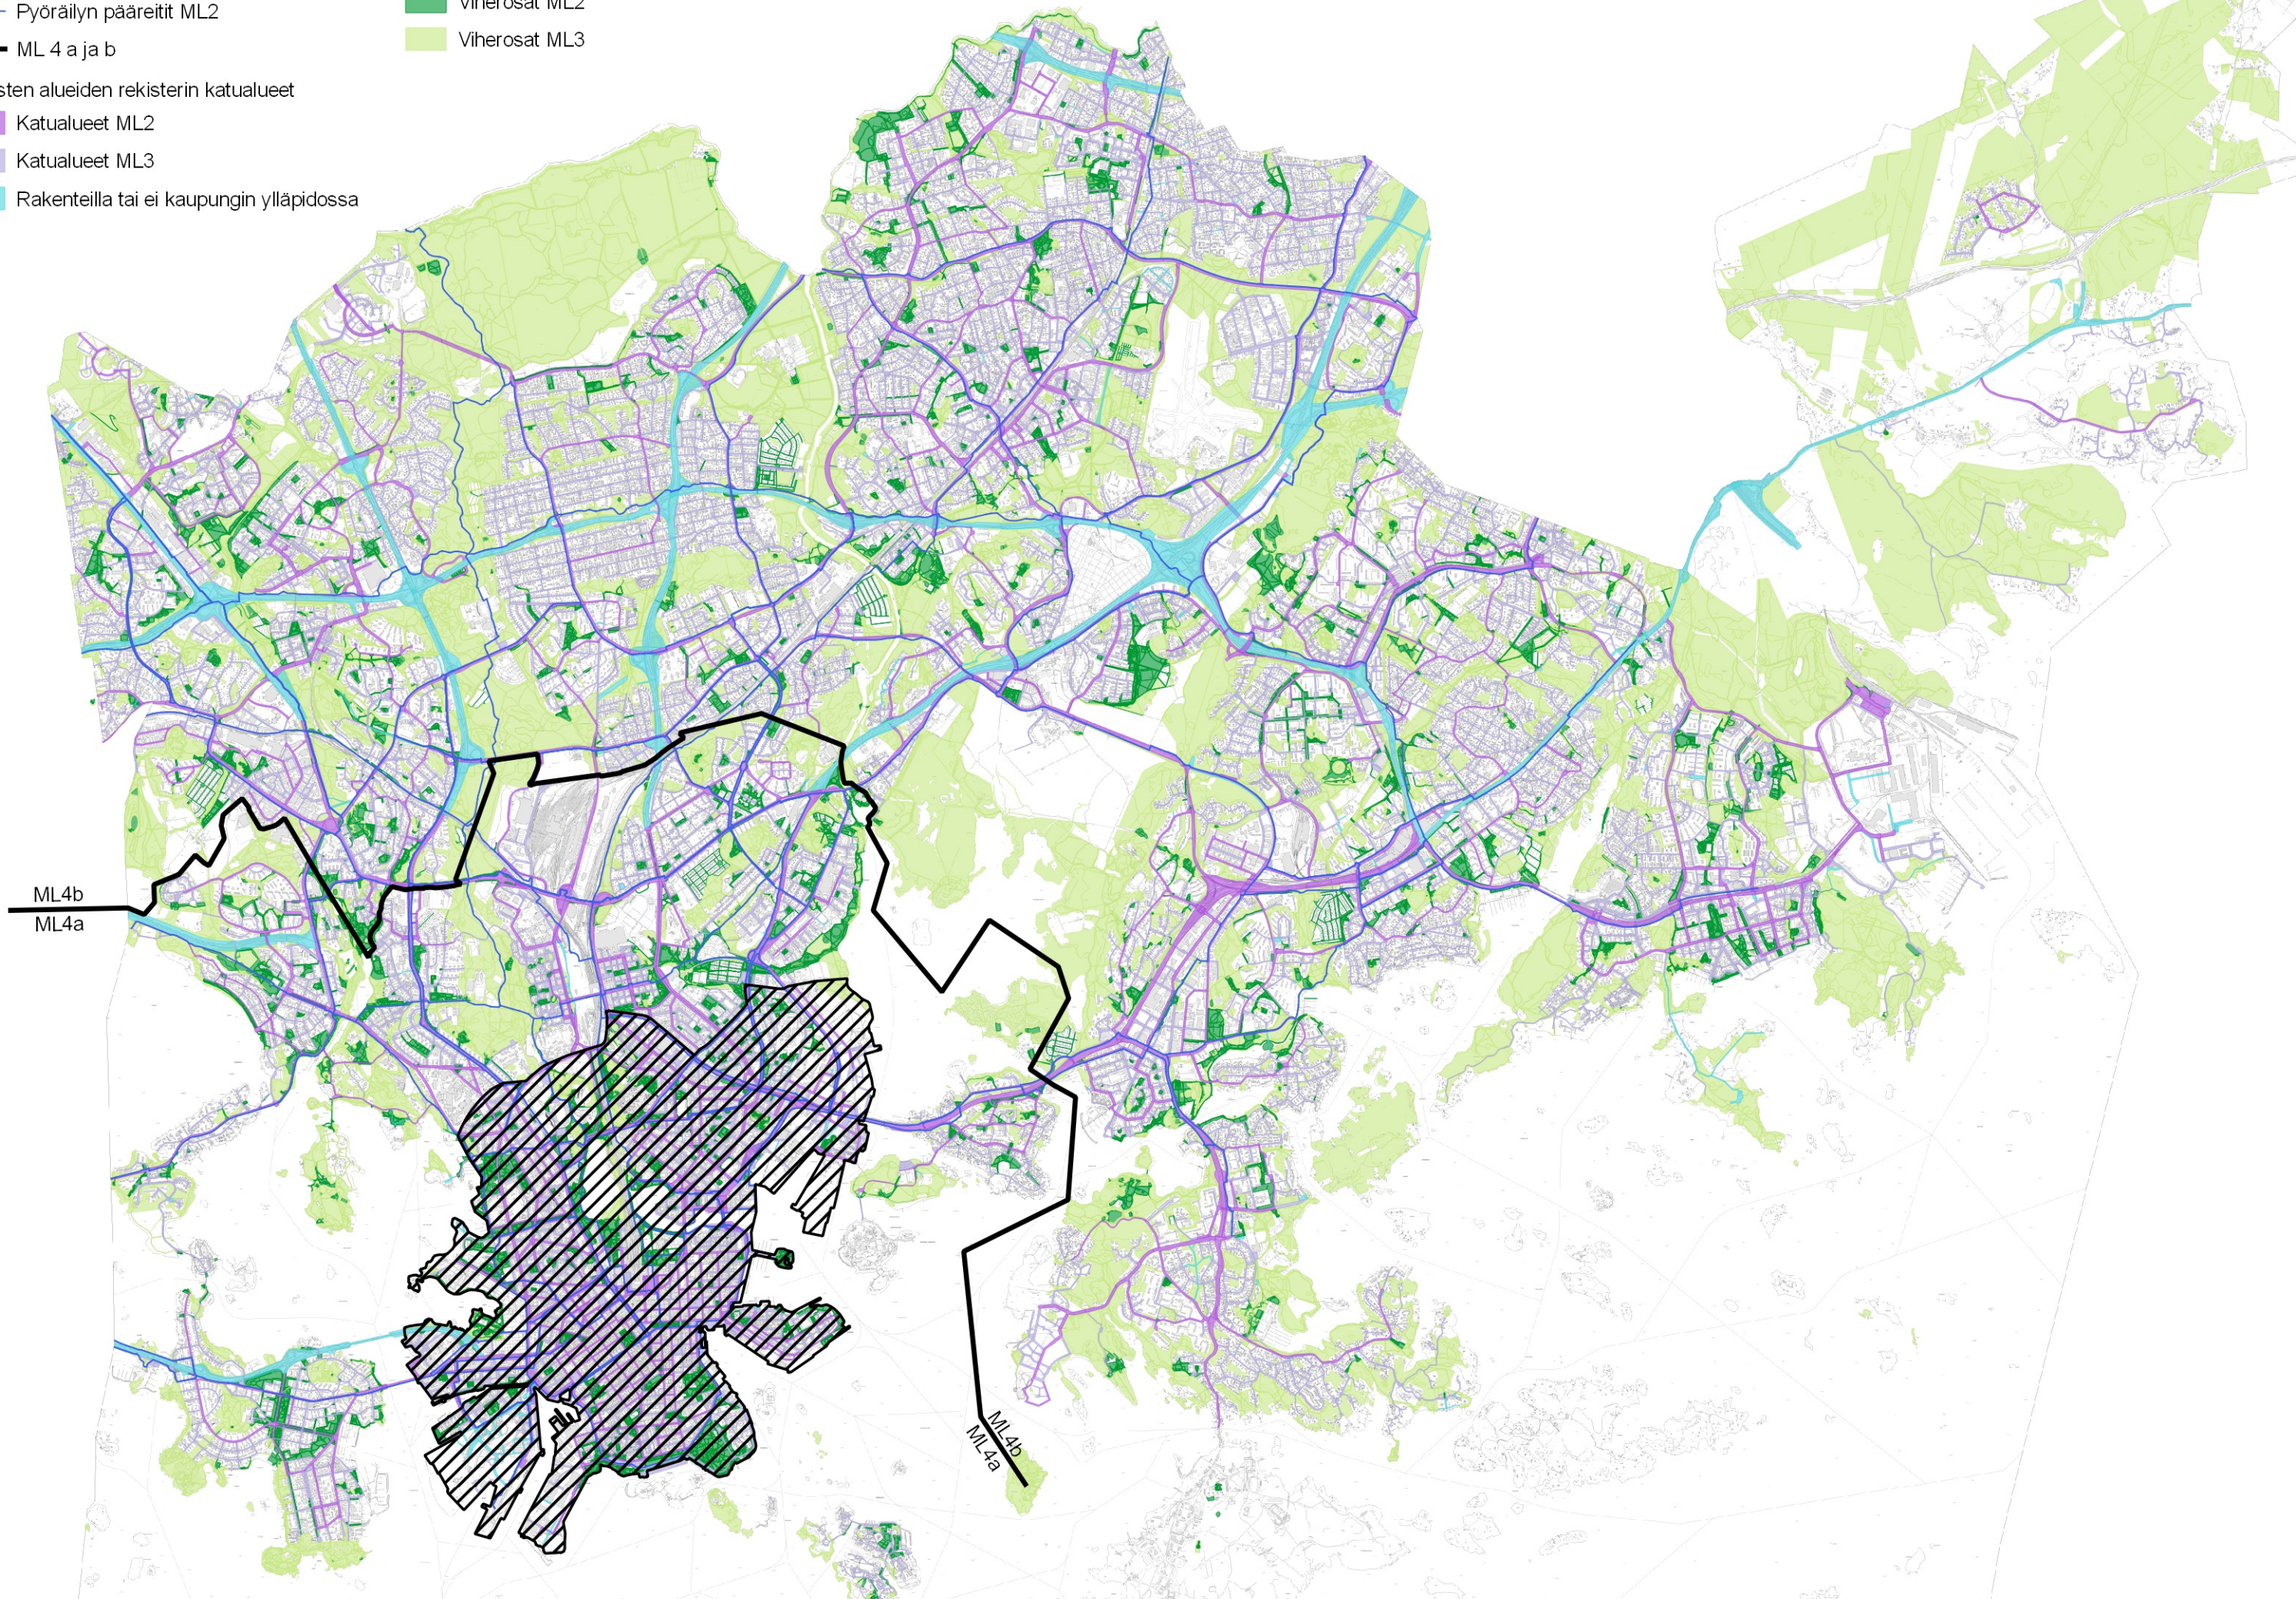

Maksuluokkakartta ML1

Yleisillä alueilla tehtävien töiden maksuluokat 1.1.2019 alkaen
HEL 2018-008033

Liite2

1/2

- Vilkkaasti liikennöidyt liikenneväylät ML1
- Pyöräilyn priorisoidut runkoreitit ML1

Maksuluokkakartta ML 2, 3, 4a ja 4b

 Helsingin niemi ML2

 Pyöräilyn pääreitit ML2

 ML 4 a ja b

Yleisten alueiden rekisterin katualueet

 Katualueet ML2

 Katualueet ML3

 Rakenteilla tai ei kaupungin ylläpidossa

Yleisten alueiden rekisterin viherosat

 Viherosat ML2

 Viherosat ML3

ML4b
ML4a

ML4b
ML4a