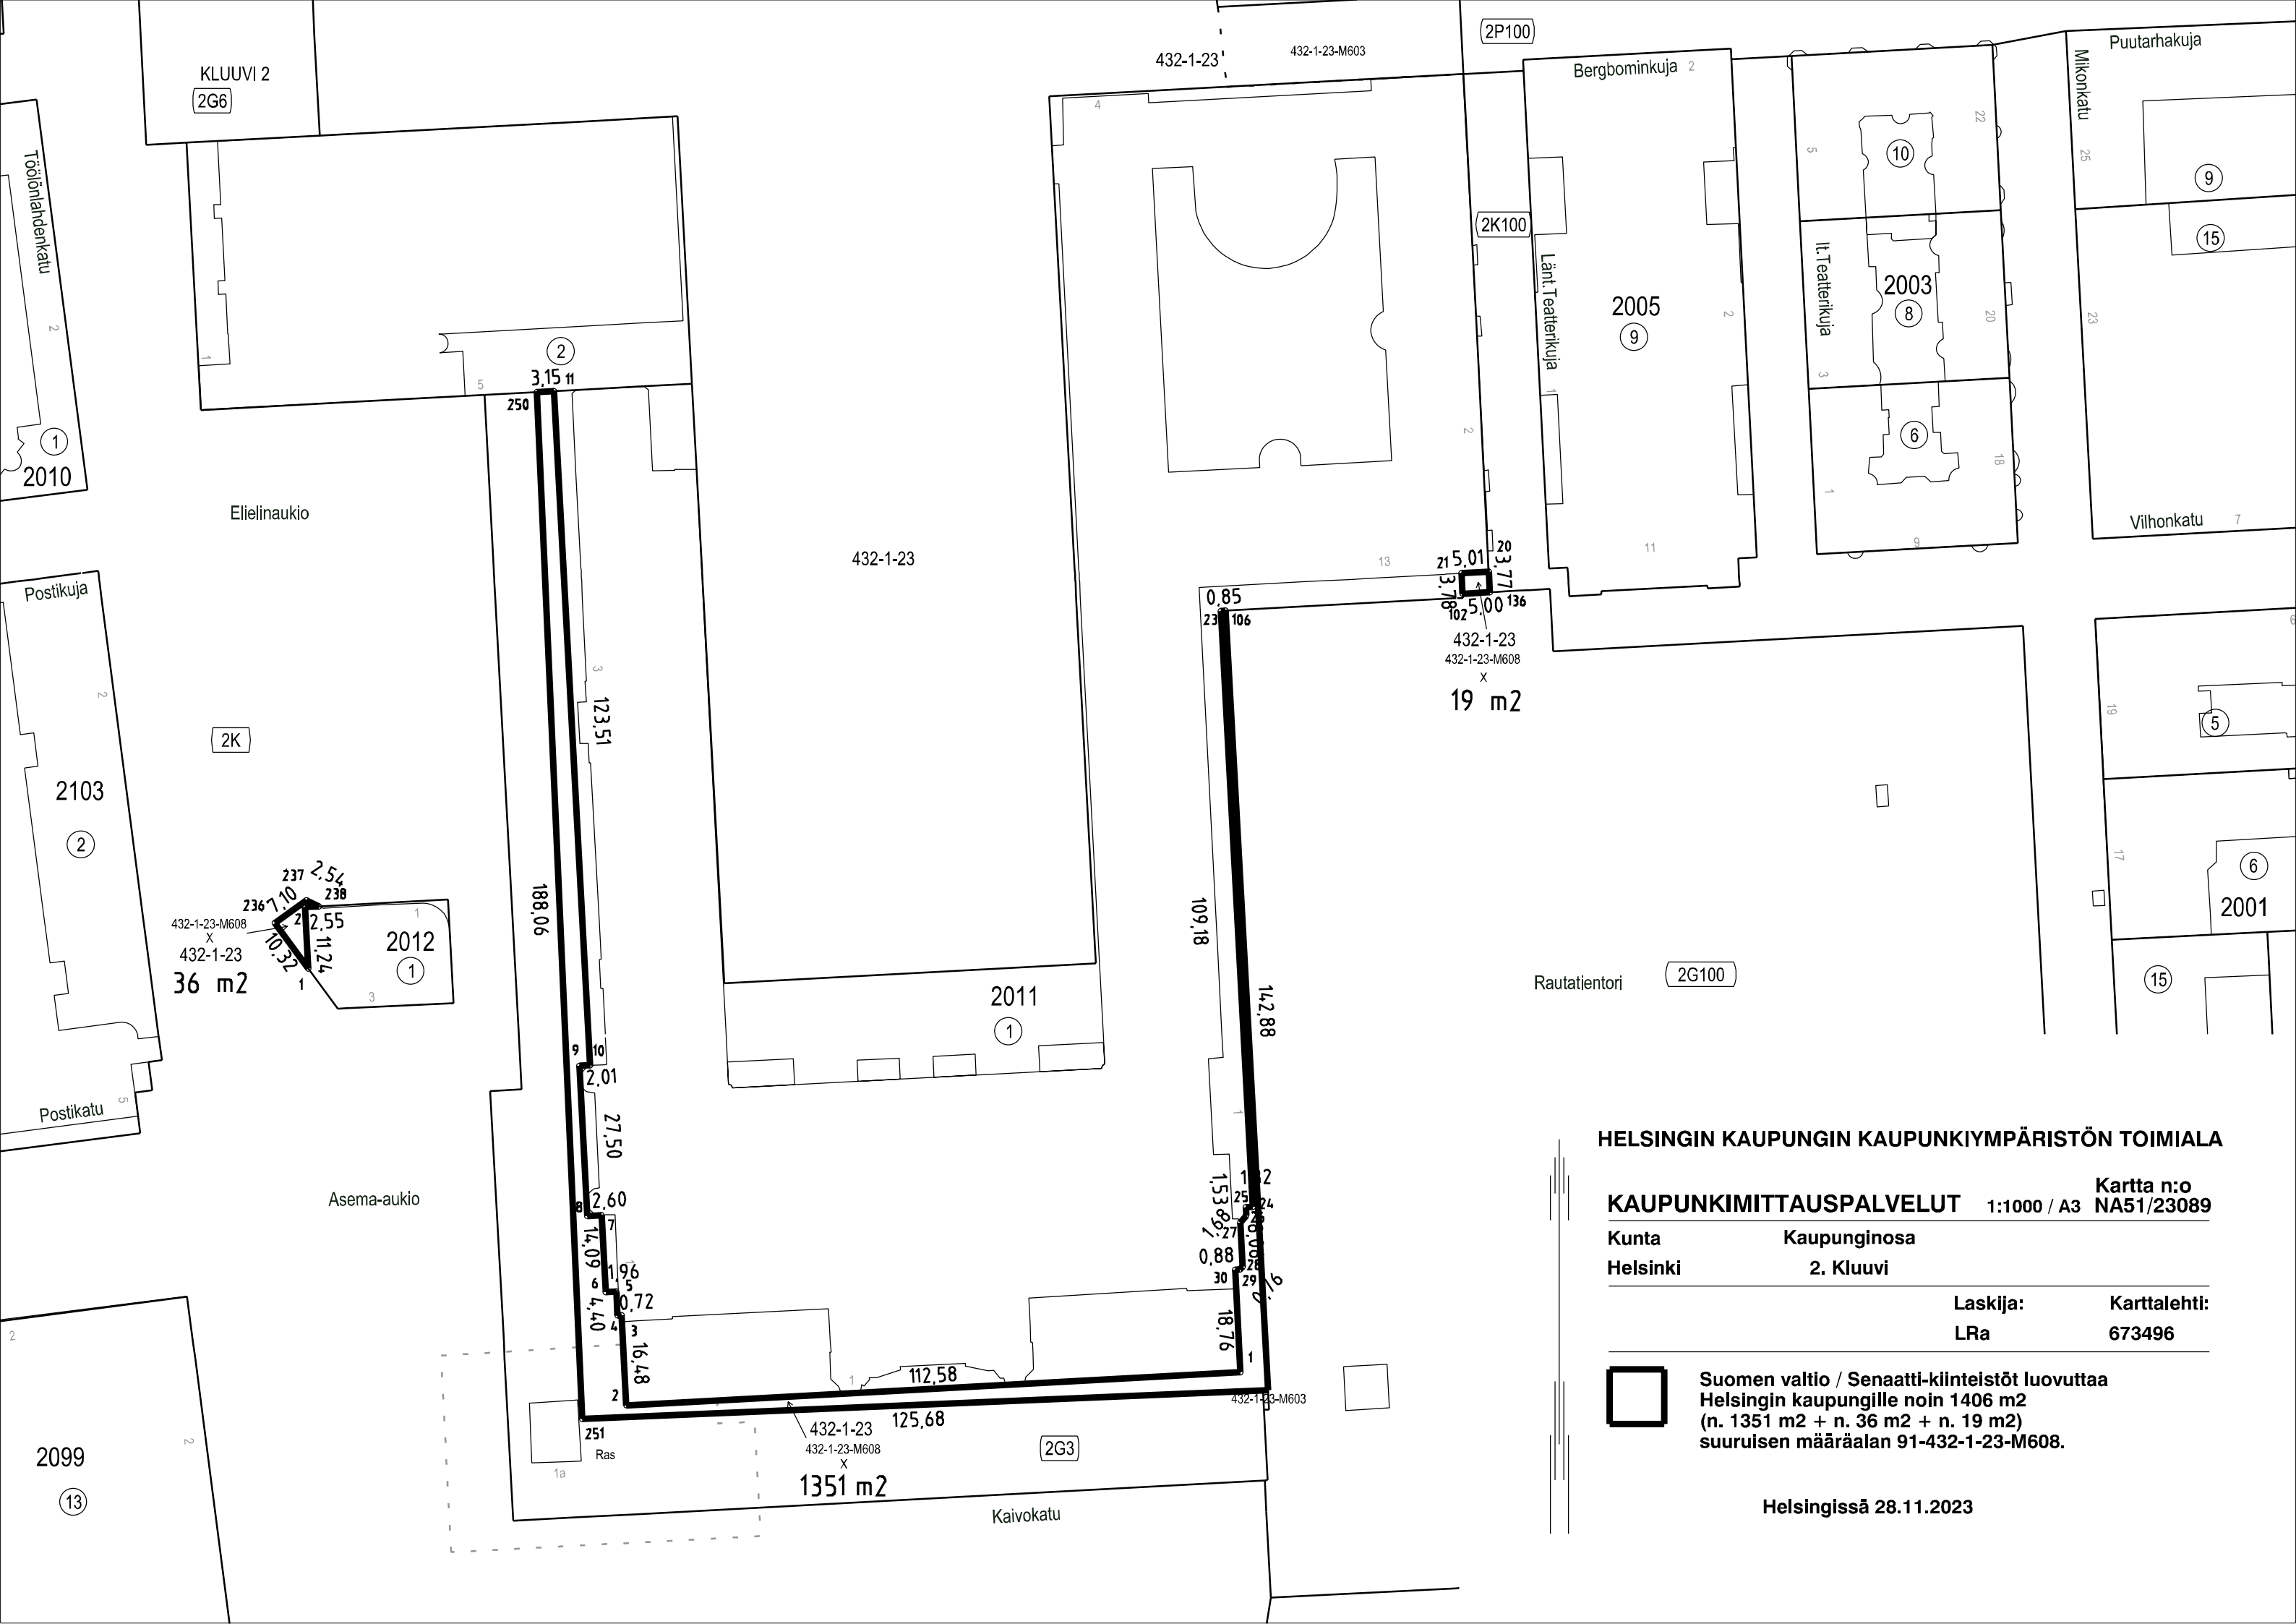

Kaisaniemenlahti
Kaisaniemivikeni

Kohteen yleissijainti

200 m
1:5 000

Kiinteistökartan maastotiedot, Ajantasa-aseமாகায়া (maalainen),
Ajantasa-aseமாகায়া (maapäällinen) ©Helsingin kaupunki

HELSINGIN KAUPUNGIN KAUPUNKIYMPÄRISTÖN TOIMIALA

KAUPUNKIMITTAUSPALVELUT 1:1000 / A3 **Kartta n:o NA51/23089**

Kunta **Kaupunginosa**
Helsinki **2. Kluuvi**

Laskija: **Karttalehti:**
LRa **673496**

**Suomen valtio / Senaatti-kiinteistöt luovuttaa
Helsingin kaupungille noin 1406 m²
(n. 1351 m² + n. 36 m² + n. 19 m²)
suuruisen määrään 91-432-1-23-M608.**