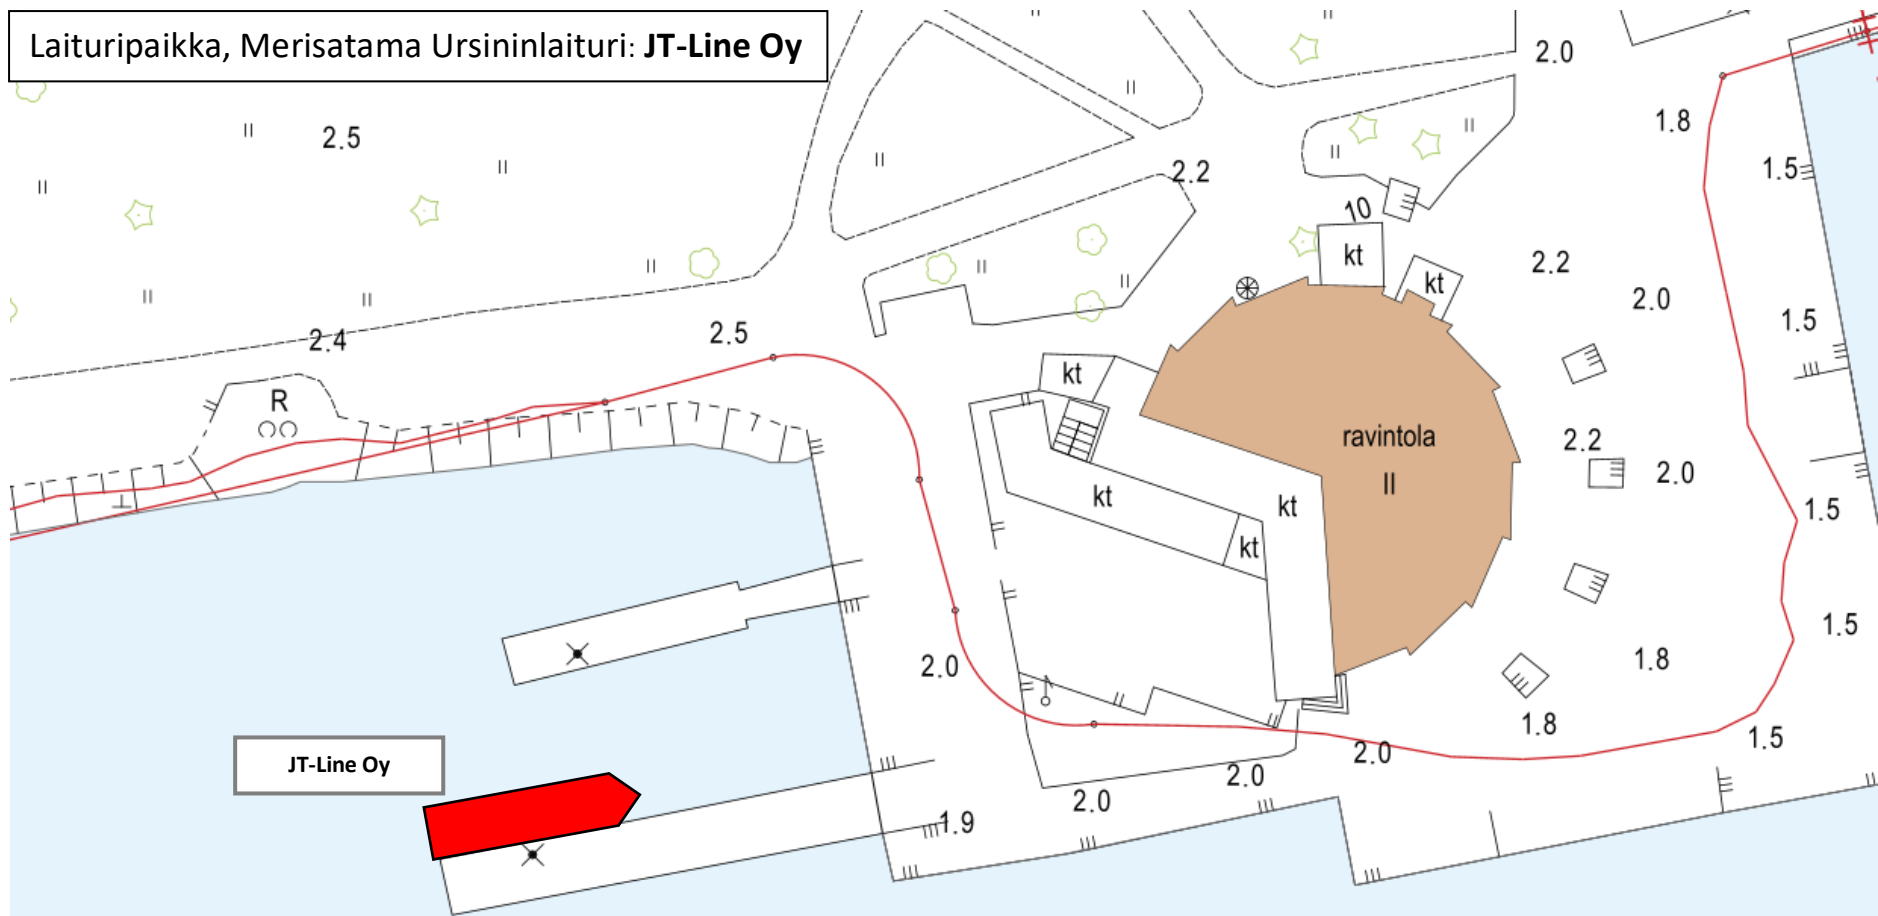

Laituri paikka, Merisatama Ursininlaituri: JT-Line Oy

432-5-2

*Sirpalesalmi*

HUOM! Karttakuva on viitteellinen (ei mittakaavassa). Aluksen ja alukselle osoitetun laituri tilan koko voi poiketa karttaan merkitystä.