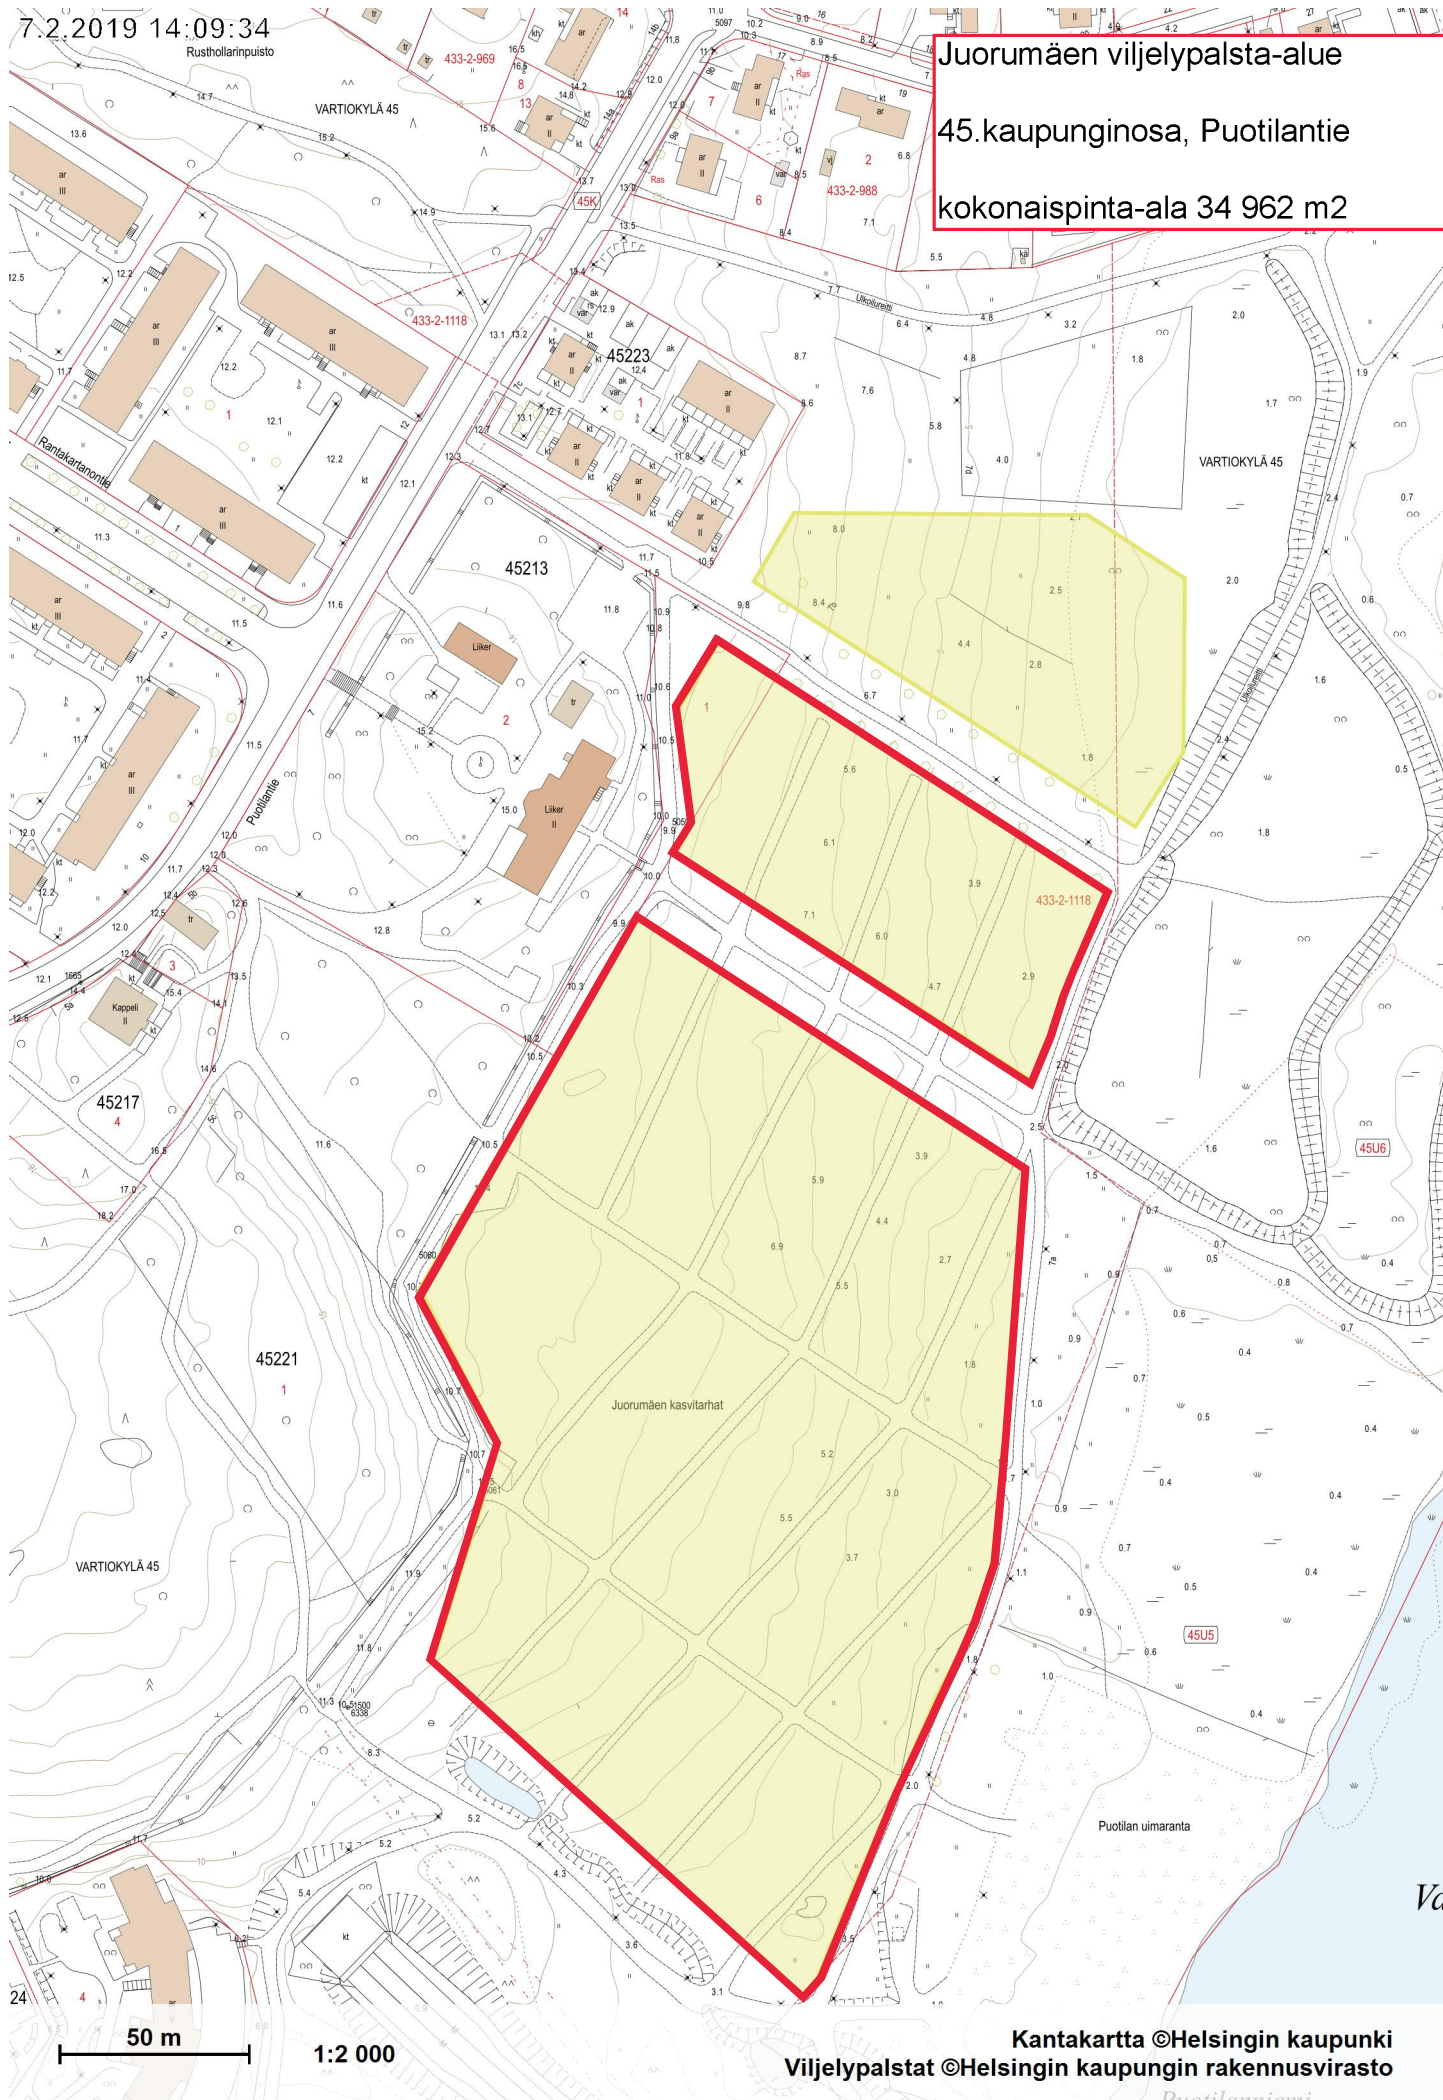

7.2.2019 14:09:34

Rusthollarinpuisto

Juurumäen viljelypalsta-alue

45.kaupunginosa, Puotilantie

kokonaispinta-ala 34 962 m<sup>2</sup>

24

50 m

1:2 000

Kantakartta ©Helsingin kaupunki  
Viljelypalstat ©Helsingin kaupungin rakennusvirasto

Puotilanniemi

Va