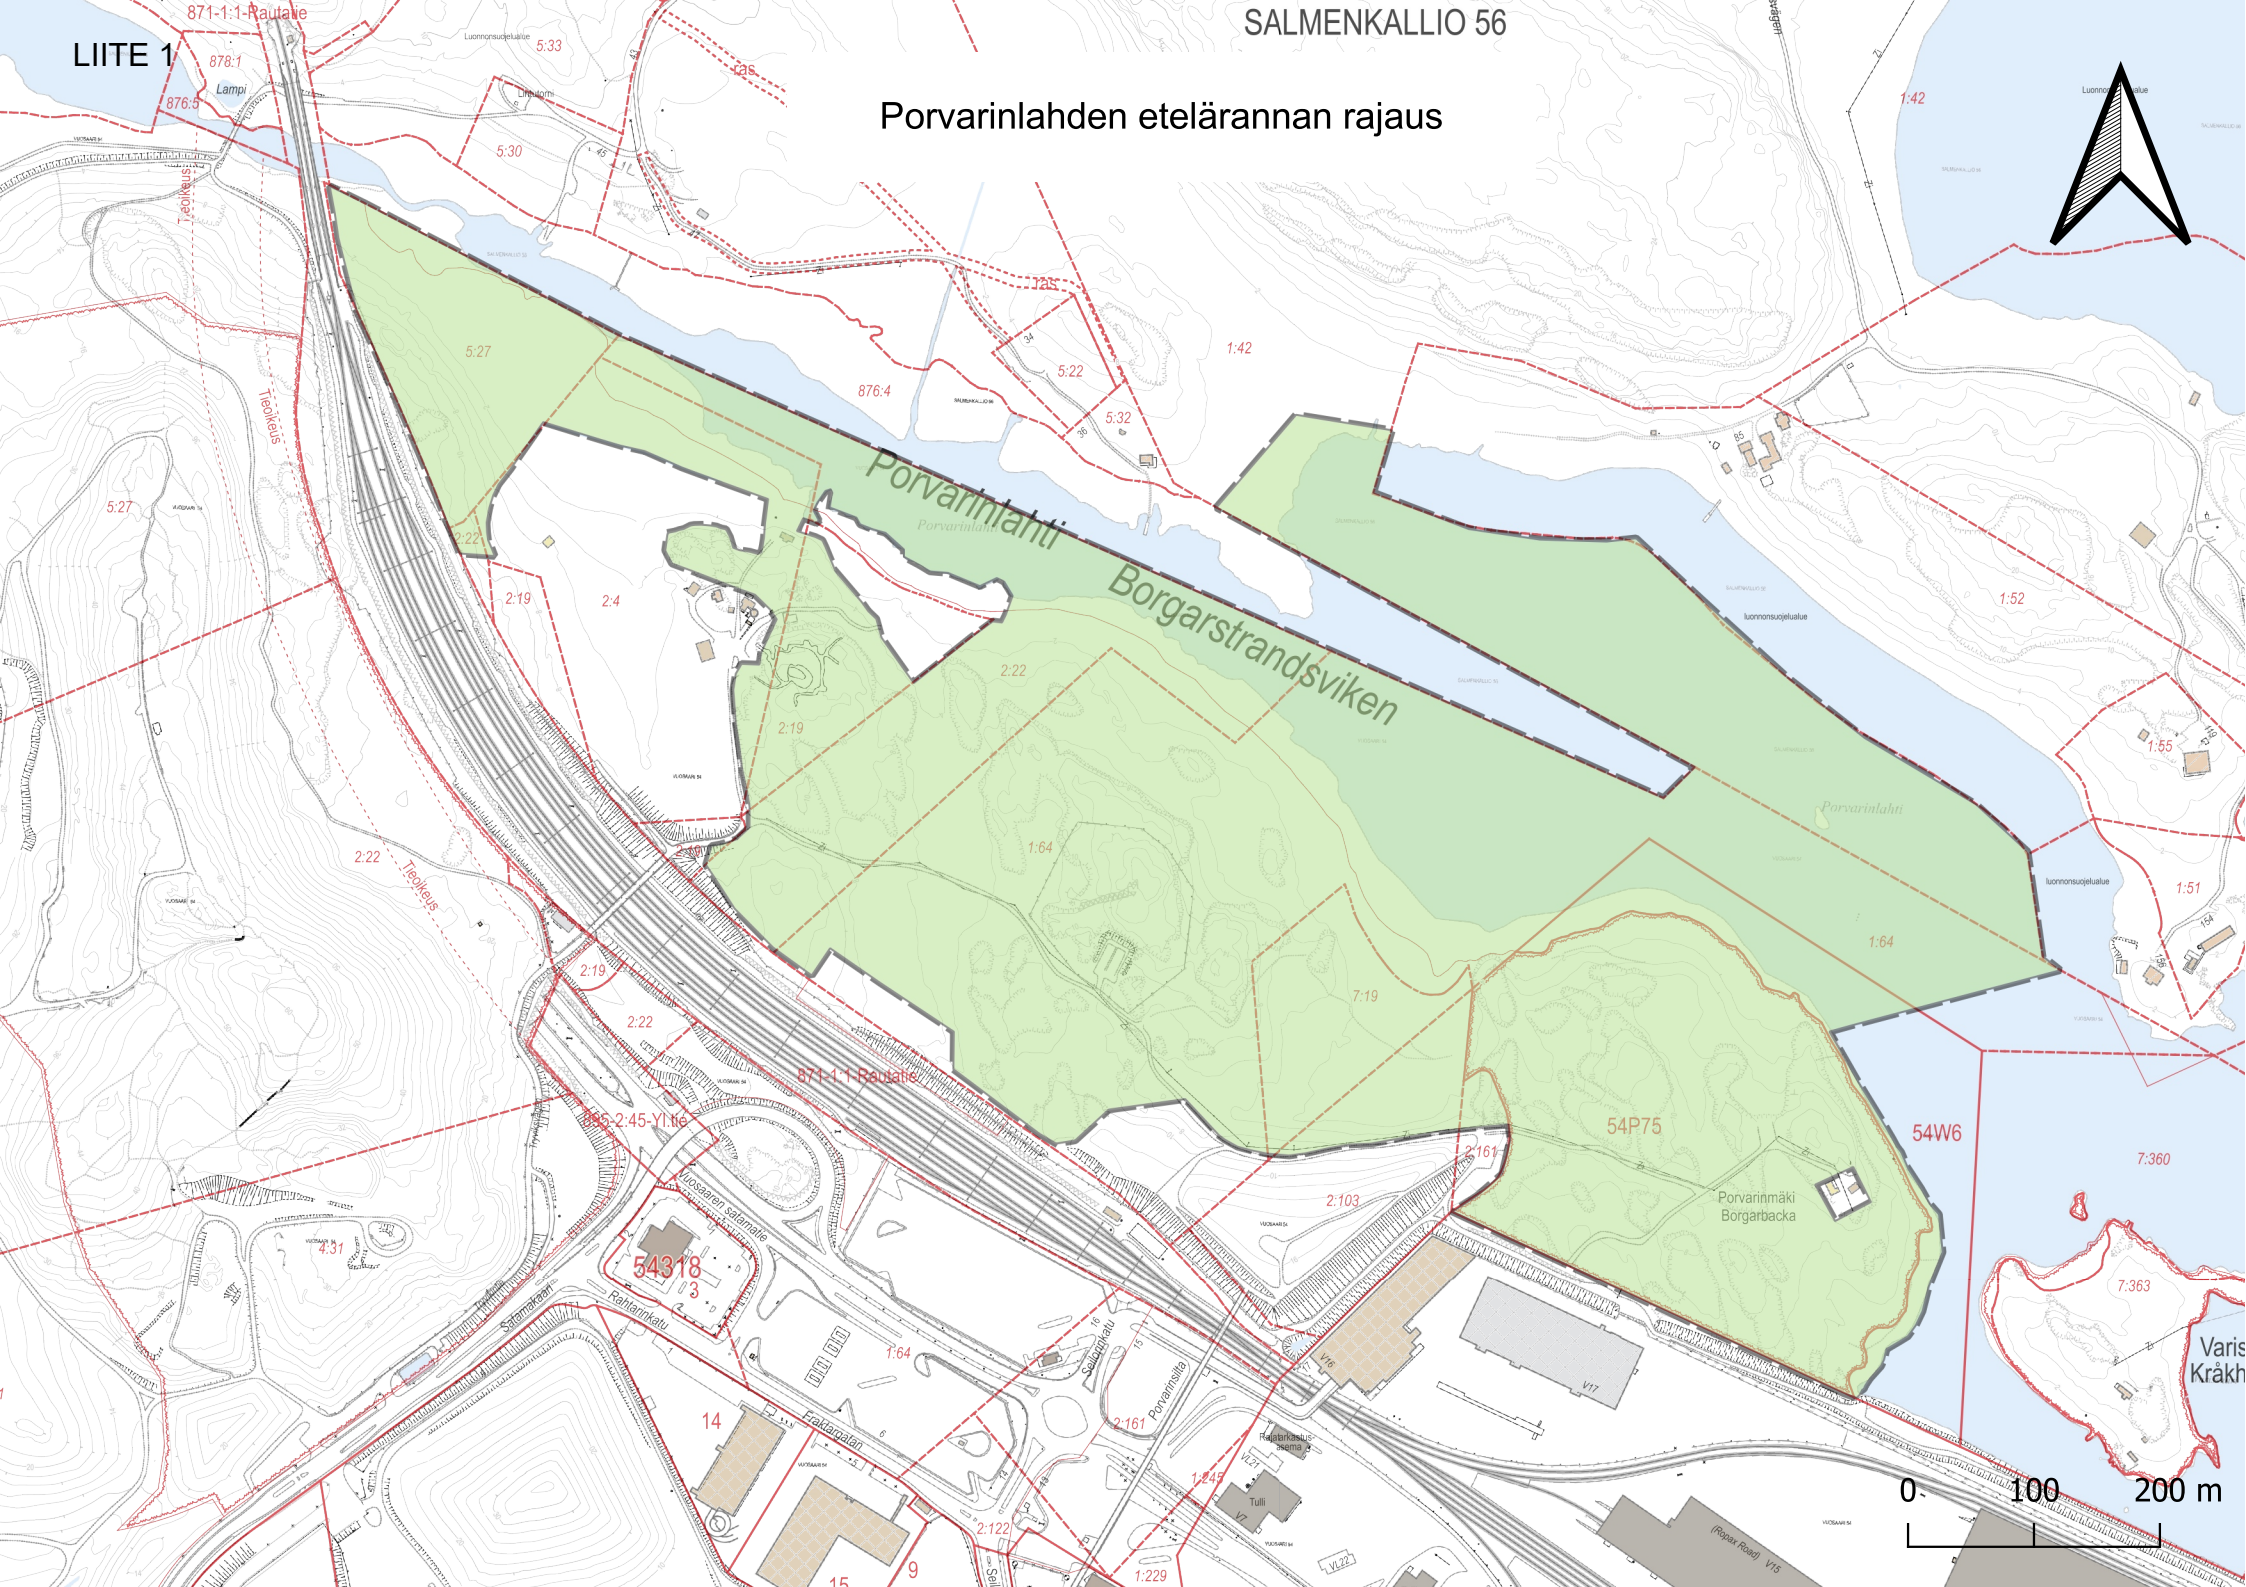

Porvarinlahden etelärannan rajaus

871-1-1-Rautatie

878.1
876.5
Lampi

Luonnosalue
5.33

5.30

876.4

5.22

5.32