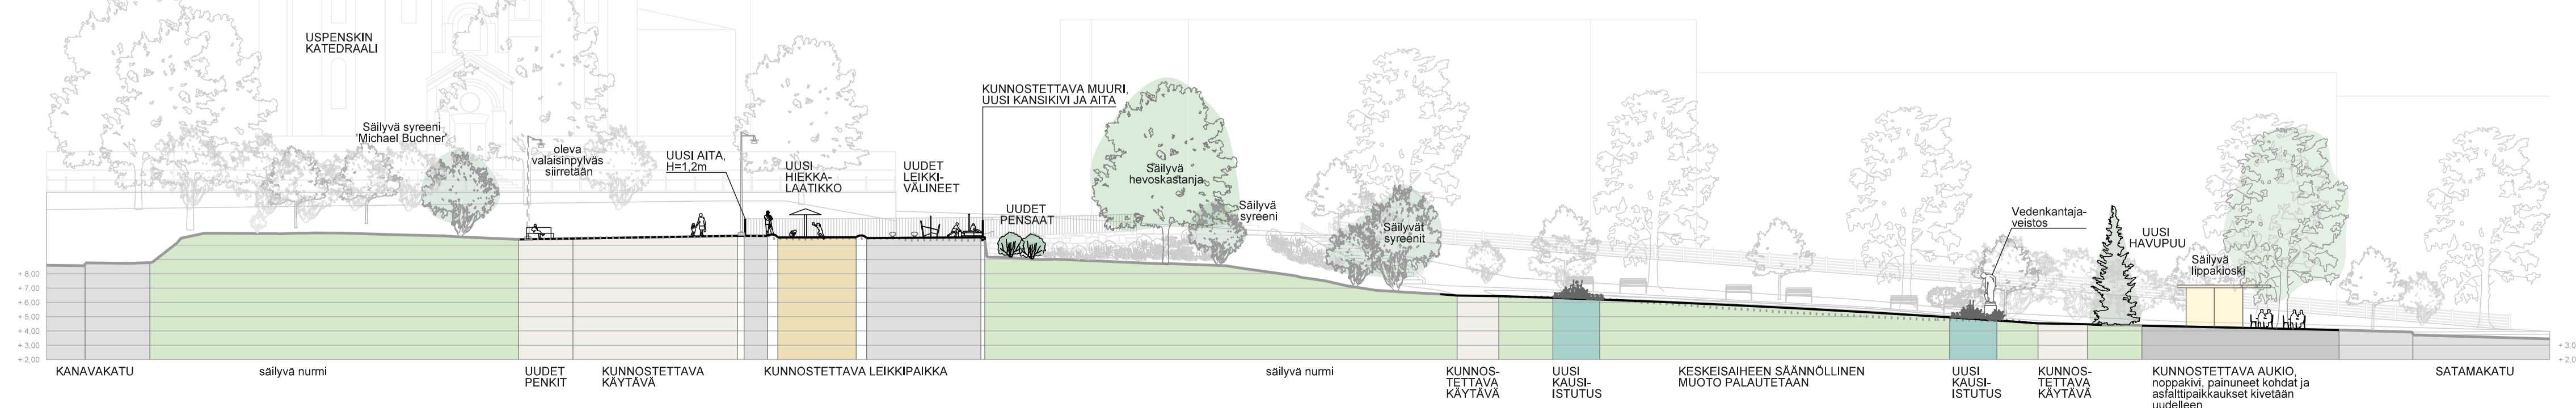

LEIKKAUS B-B' 1:300