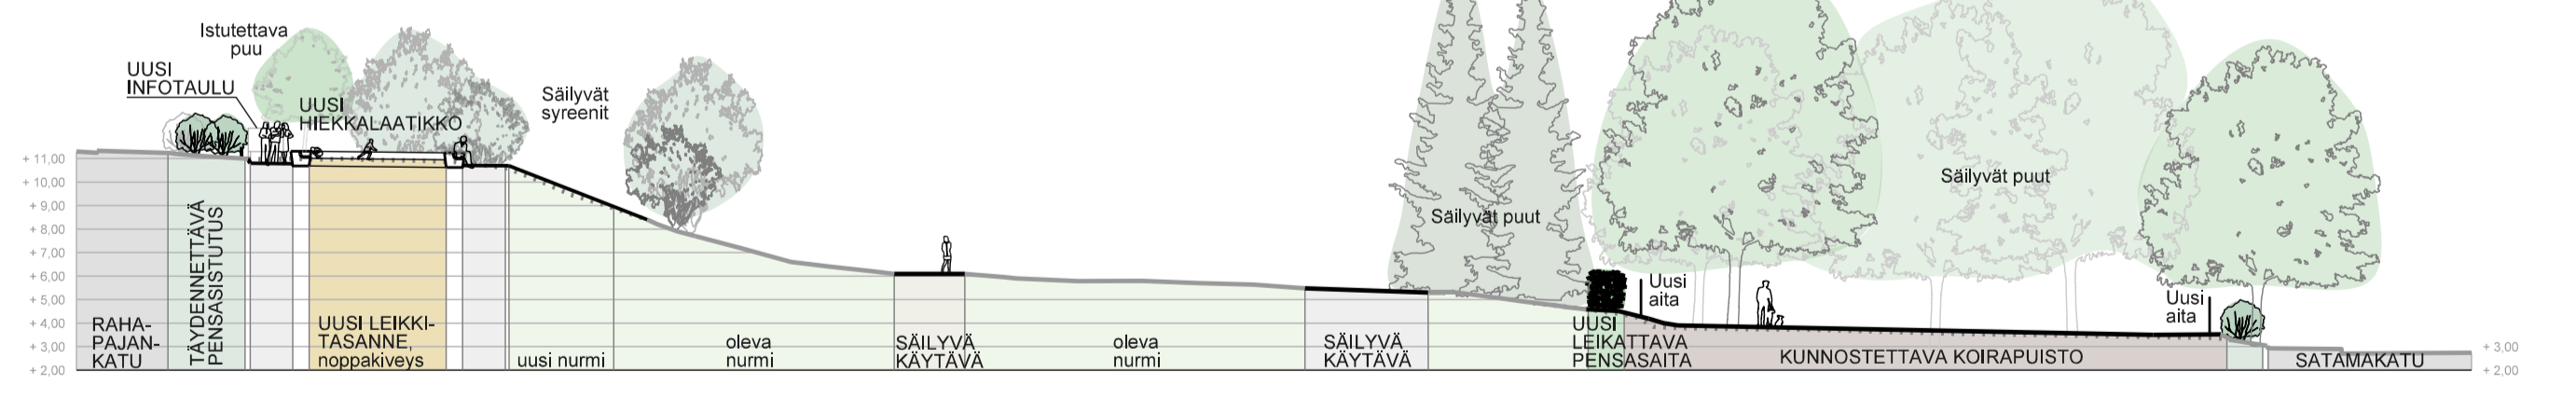

LEIKKAUS A-A' 1:300